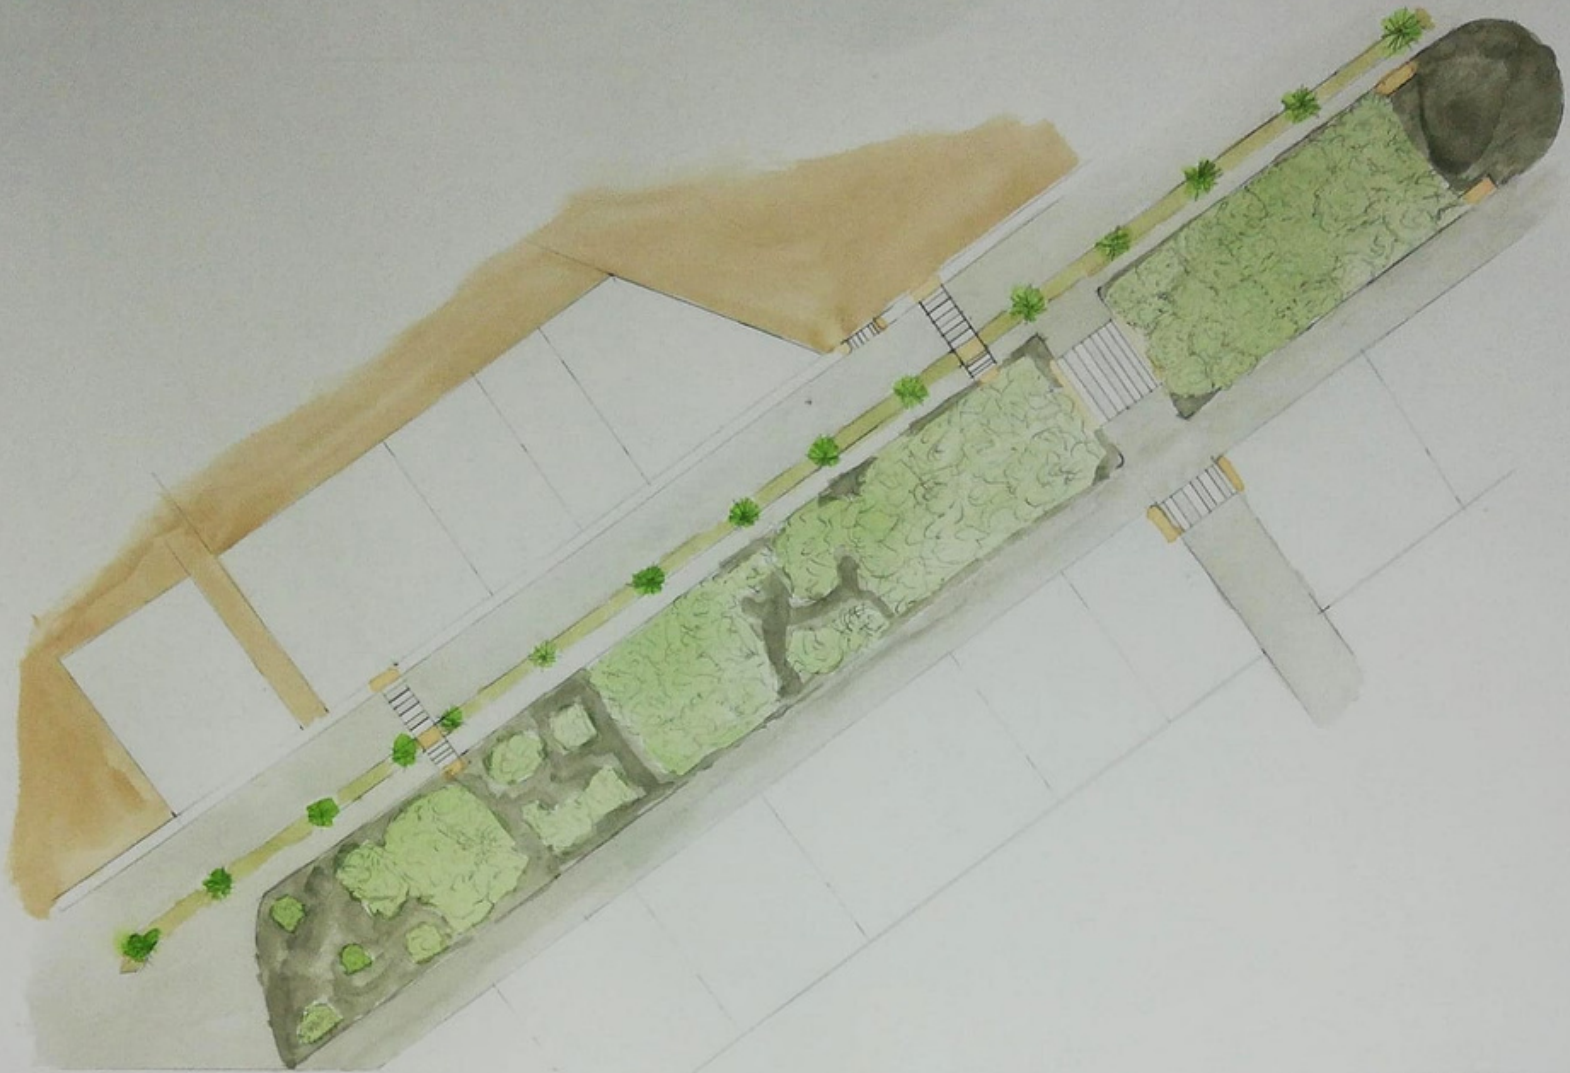

MAPA ACTUAL LA MOJONERA

Nº 2 GRUPO A-2 CURSO: 2020/2021

ANDREA GUTIÉRREZ MONTOYA

PROYECTOS I

ESCALA 1:5000

3 MARZO 2021

AVENIDA EUROPA Y AVENIDA
LA NATURALEZA

ESCALA 1:500 SUBGRUPO: AZ

ANDREA GUTIÉRREZ MONTOYA

CURSO 2020/2021 28/02/21