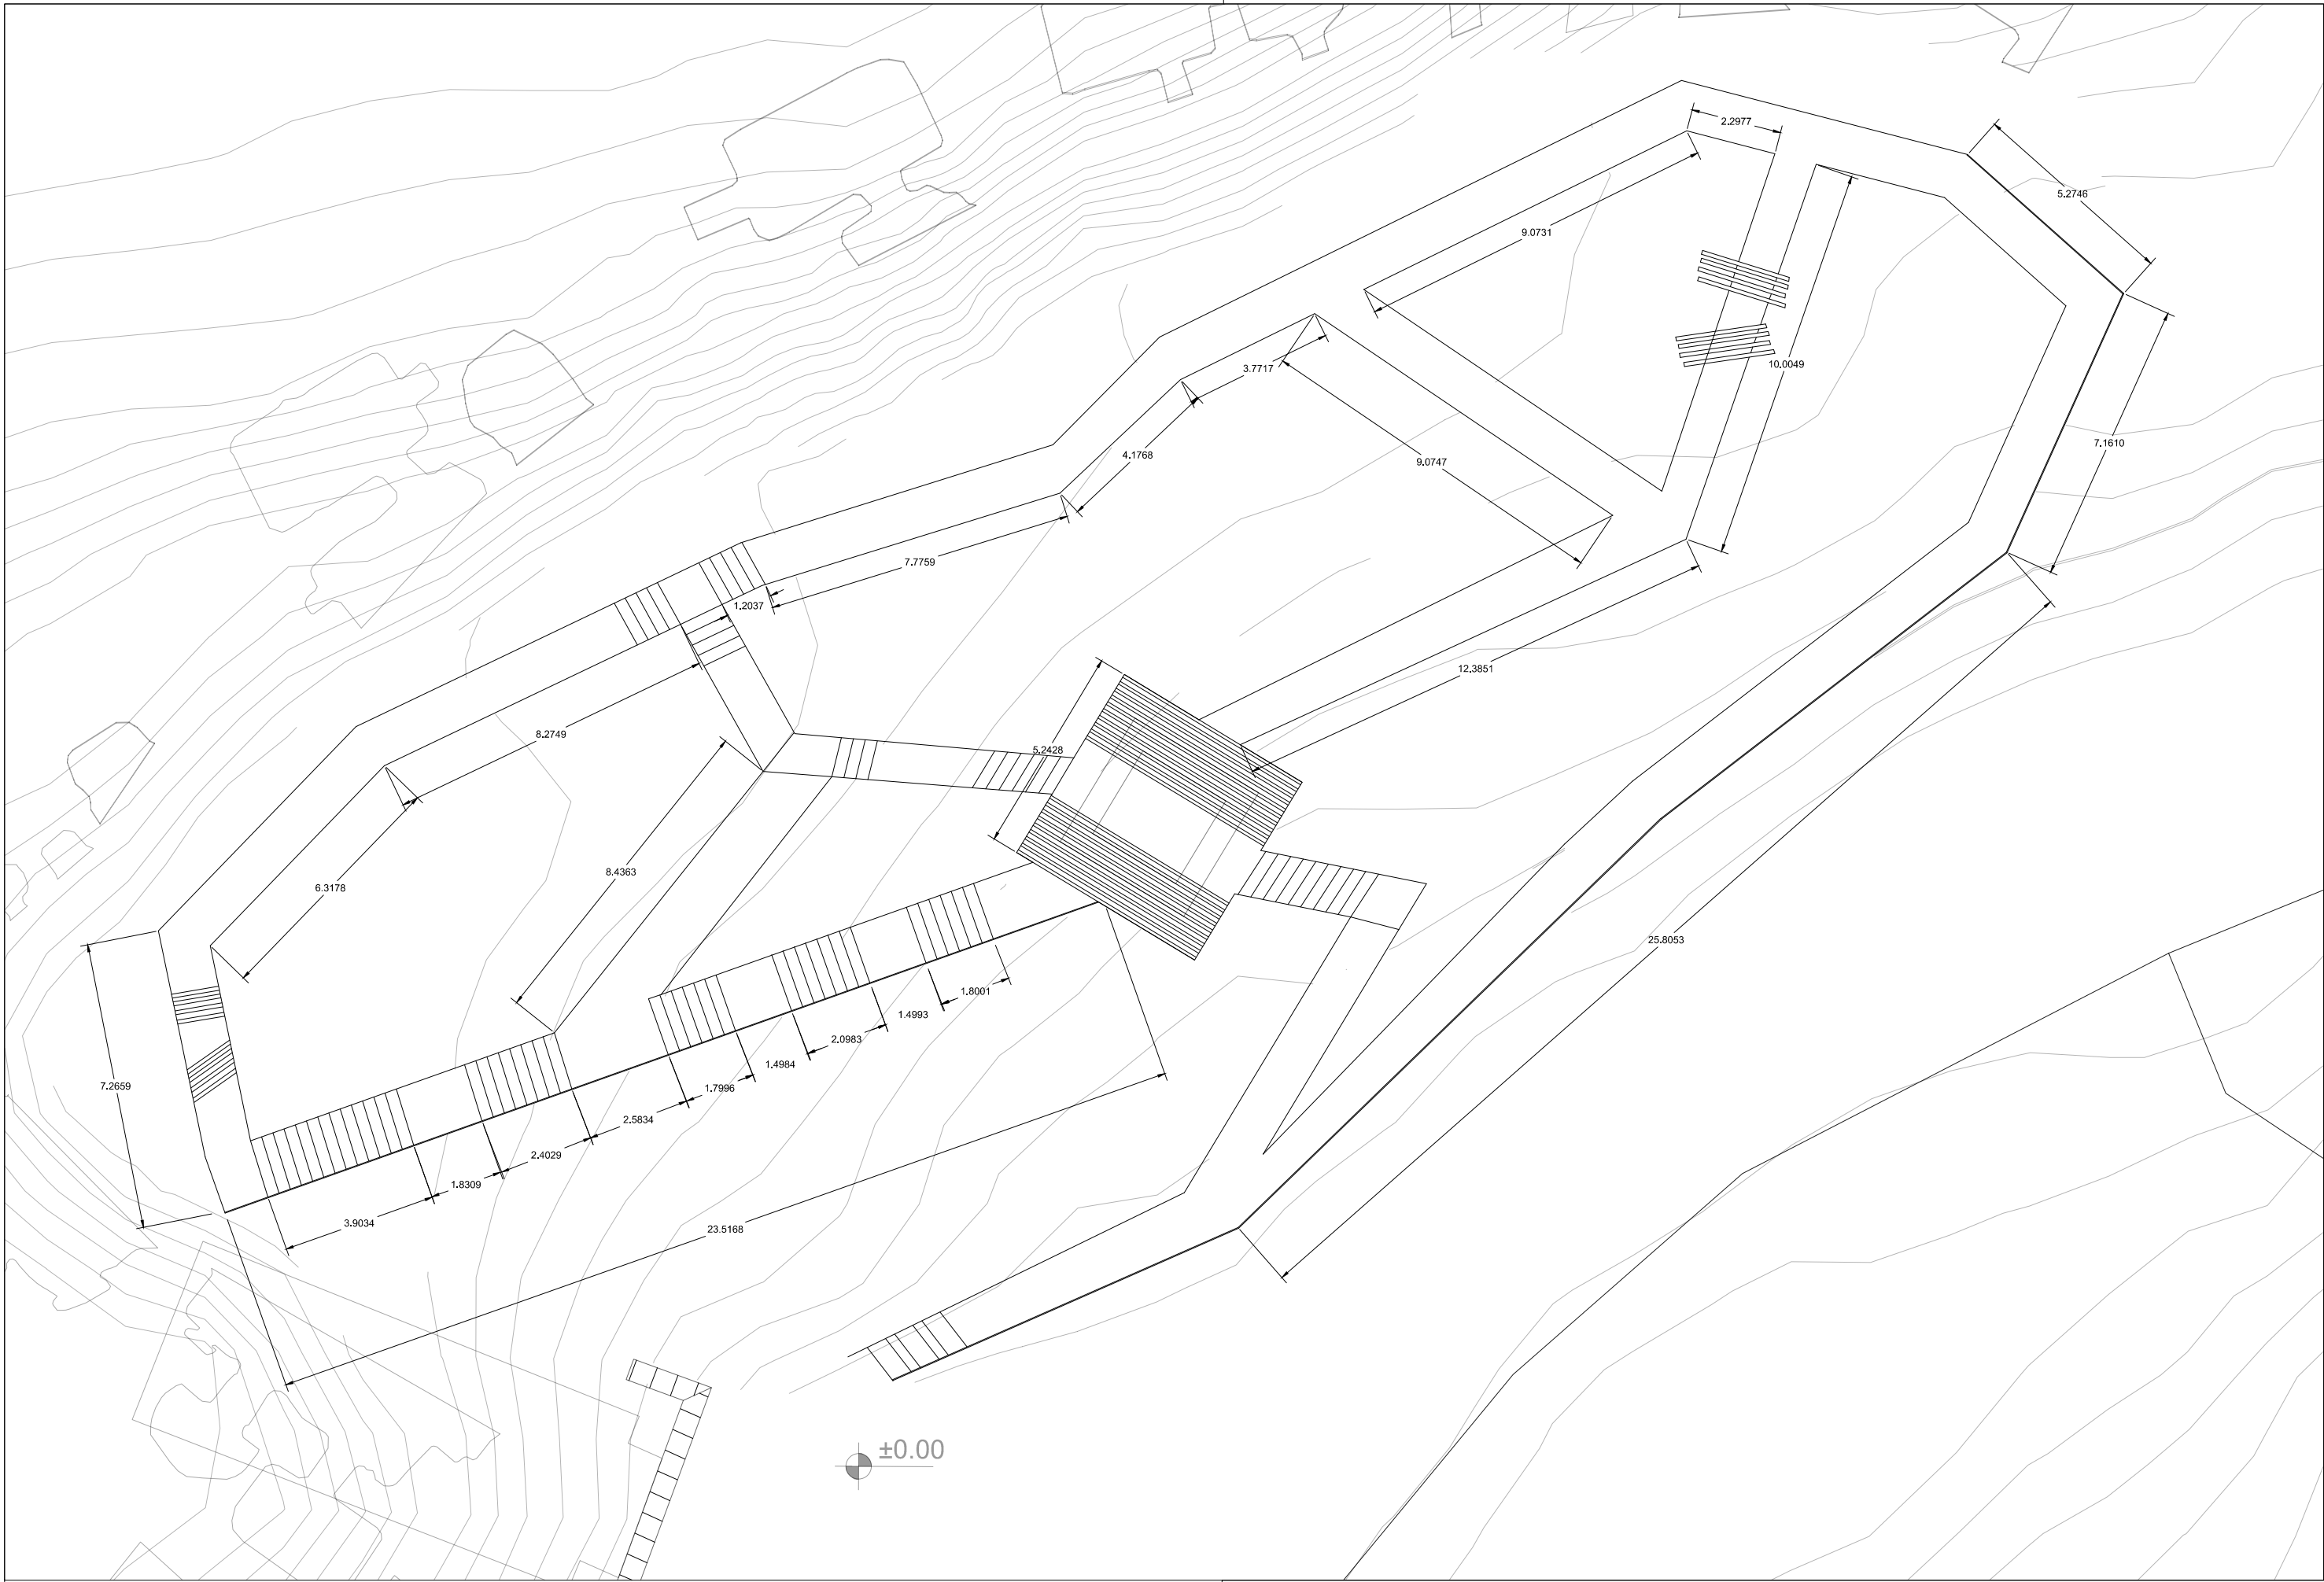

"El presente documento es copia de su original del que es autor el Arquitecto IVÁN FALTOYANO GUEDES. Su utilización total o parcial, así como cualquier reproducción o cesión a terceros, requerirá la previa autorización expresa del autor, quedando en todo caso prohibida cualquier modificación unilateral del mismo."

PROYECTOS 1		PLANTA ACOTADA
	Sergio Peinado	ESCALA / FORMATO 1:150 / A3
		FECHA 13/06/2023
		PLANO N° 3.1