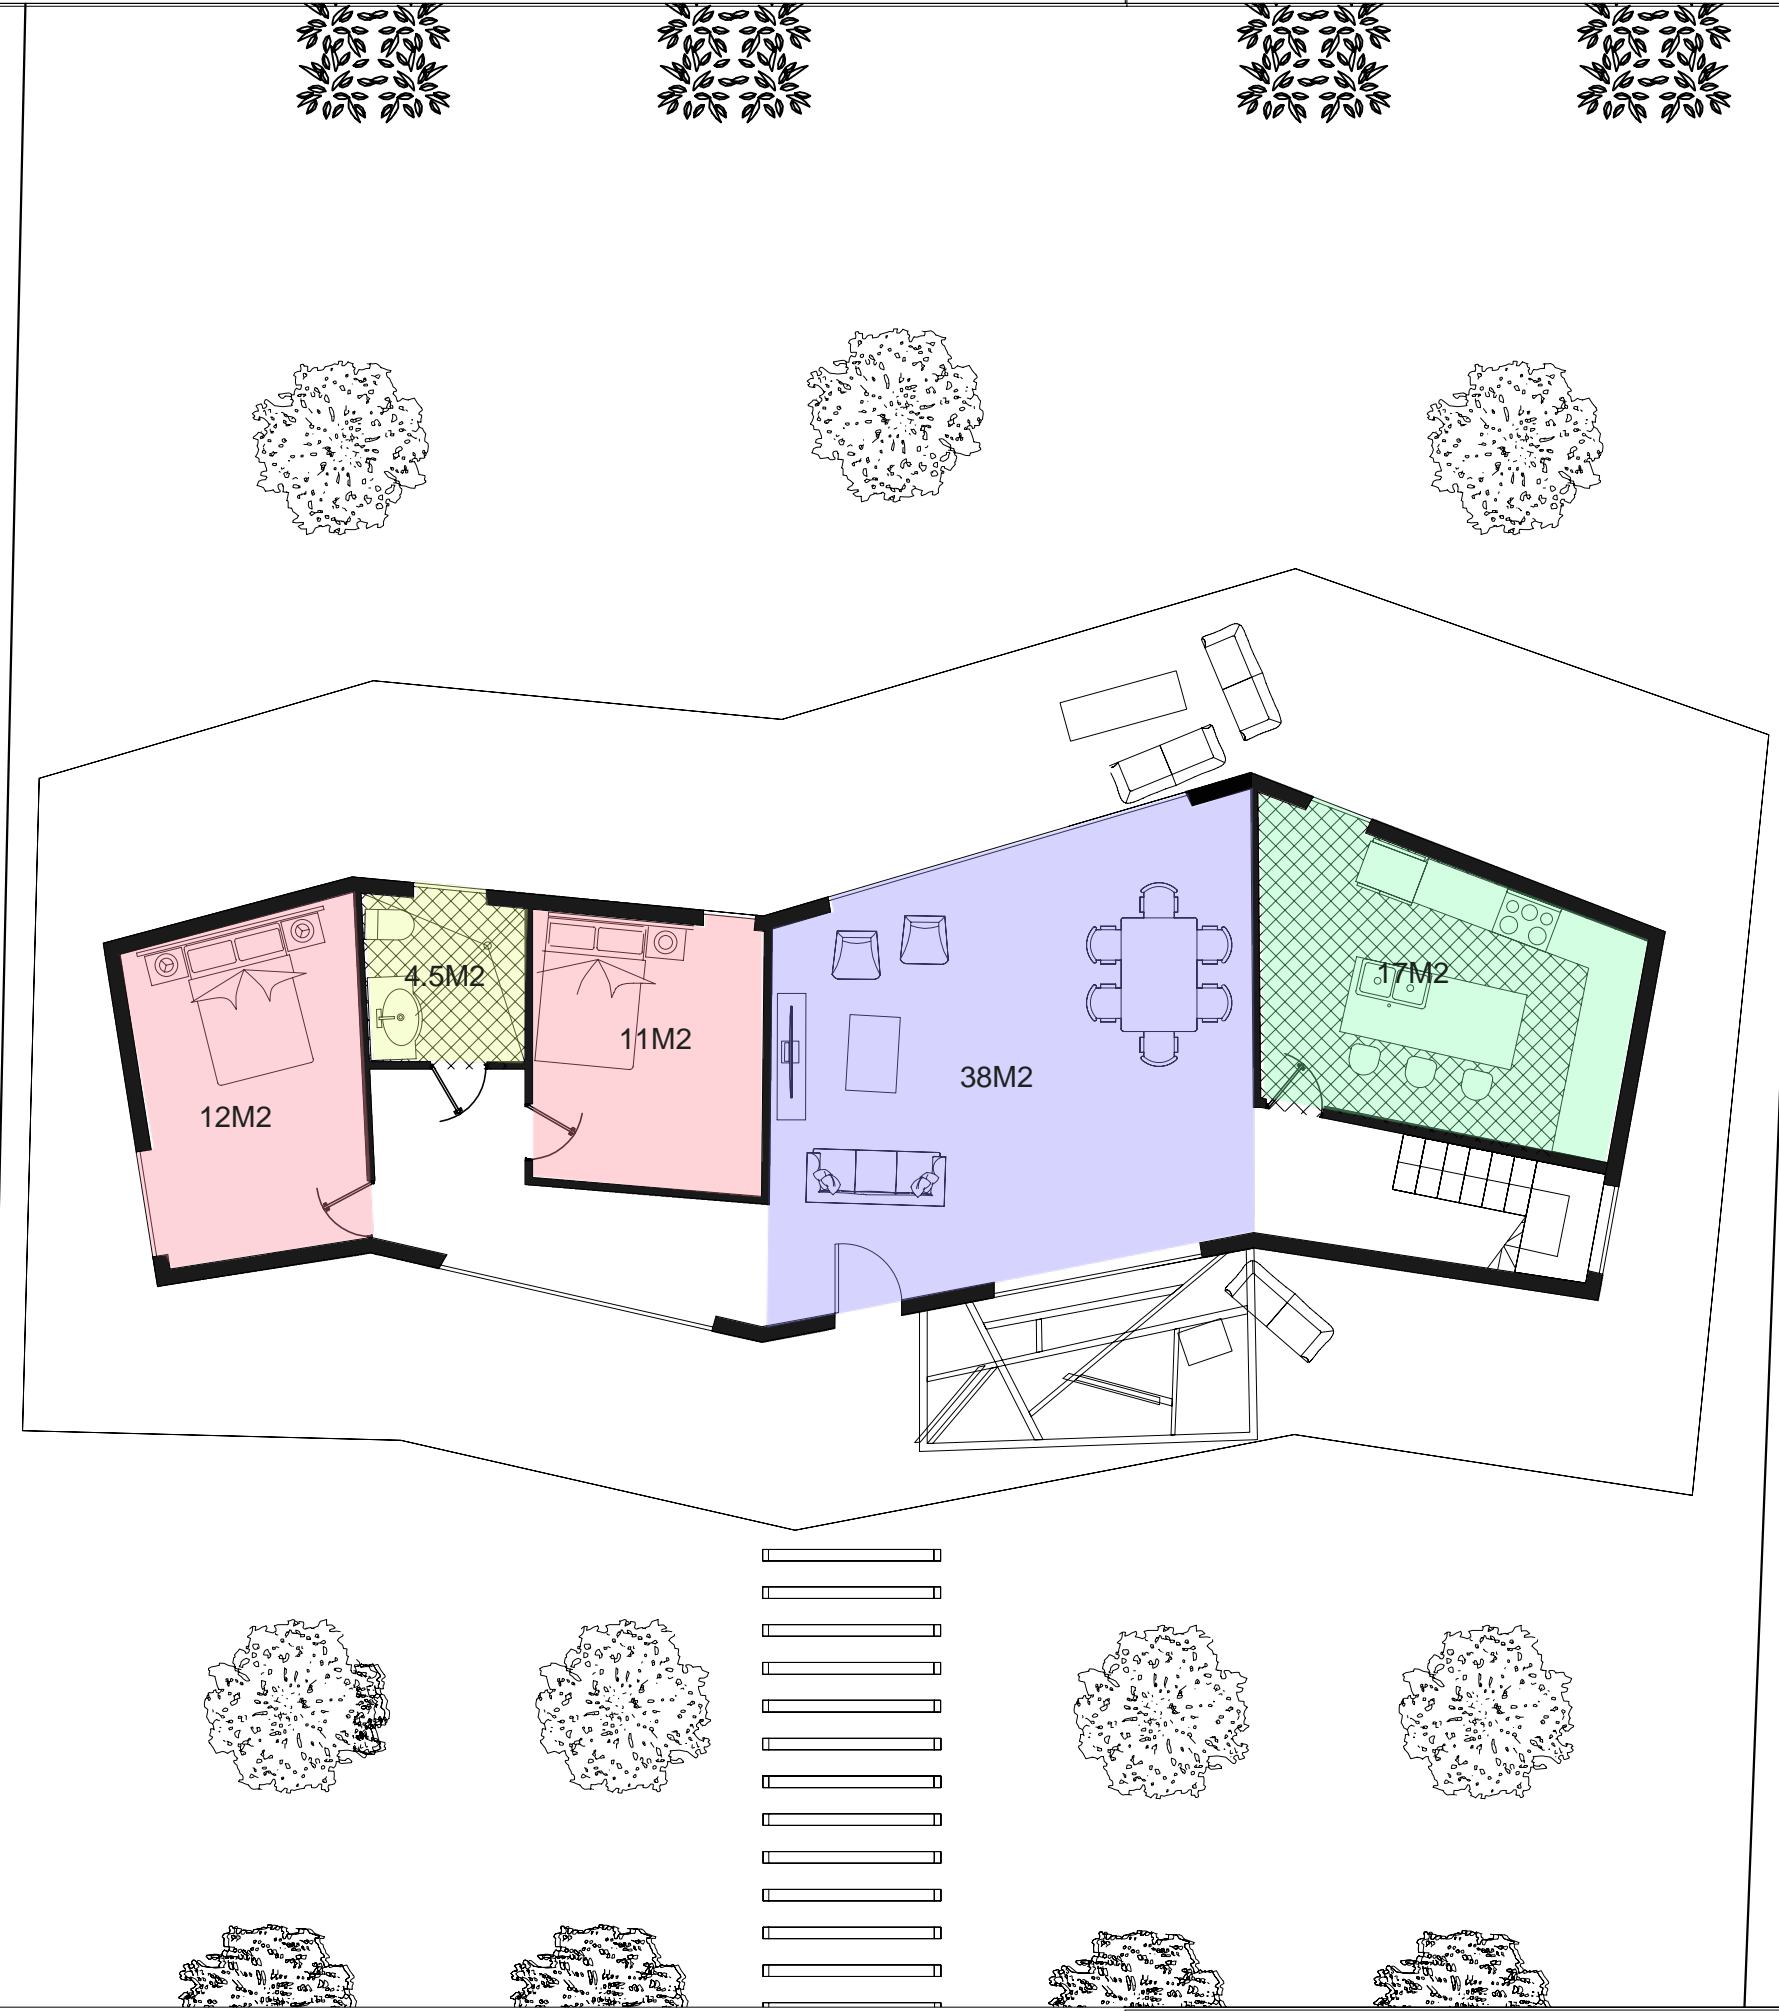

El presente documento es copia de su original del que es autor el Arquitecto IVÁN FALTOYANO GUEDES. Su utilización total o parcial, así como cualquier reproducción o cesión a terceros, requerirá la previa autorización expresa del autor, quedando en todo caso prohibida cualquier modificación unilateral del mismo.

PROYECTOS 2	PROFESOR: JAVIER FERNANDEZ	PLANO SITUACION PLANTA BAJA
 ESCALA GRAFICA	ALUMNO SERGIO PEINADO	ESCALA / FORMATO 1:100/ A3
		PLANO Nº 0

FECHA
11/01/2024