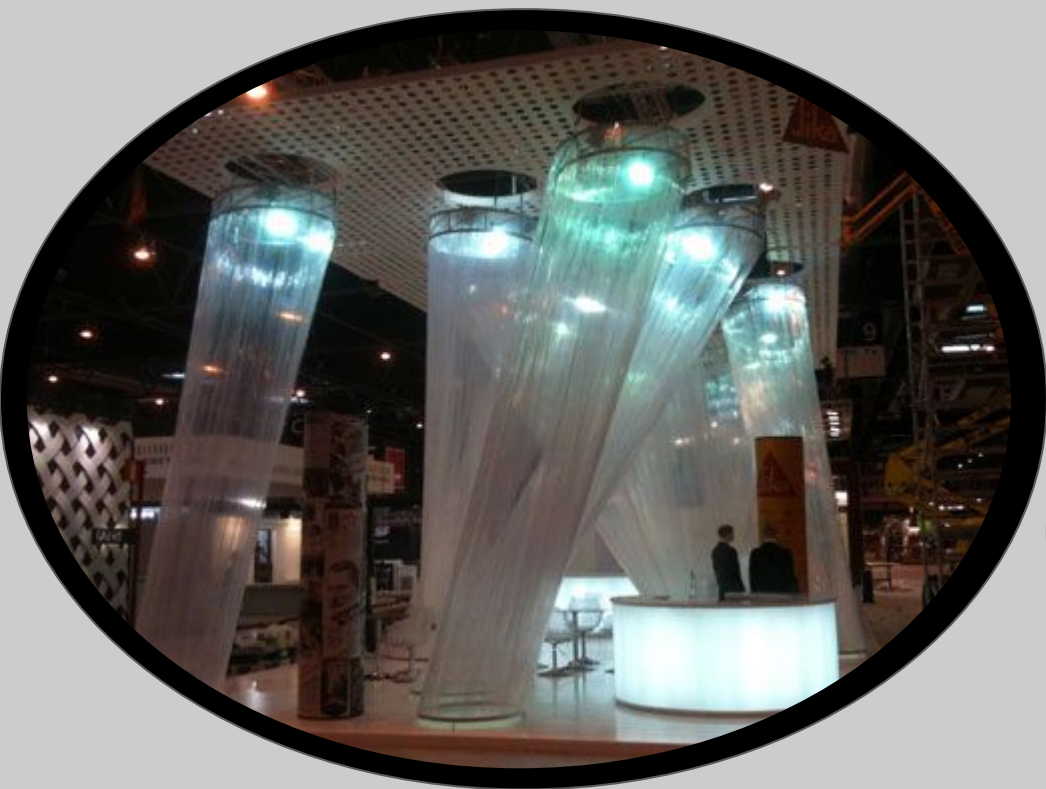

Stand Inspo

Isabel M^o Díaz Aguilera

Proyectos - A

Toshiba Suppose Design Office

International Space Station

Ryuji Nakamura & Associates

Living Nature

HRuiz Velazquez

Sika en Construtec

Fernando Jerez

Stand IMFE Málaga Foro Ser Emprendedor 2016

Urban Nebula

Zaha Hadid

Eco Halos

Dante Leonelli

Mute Room