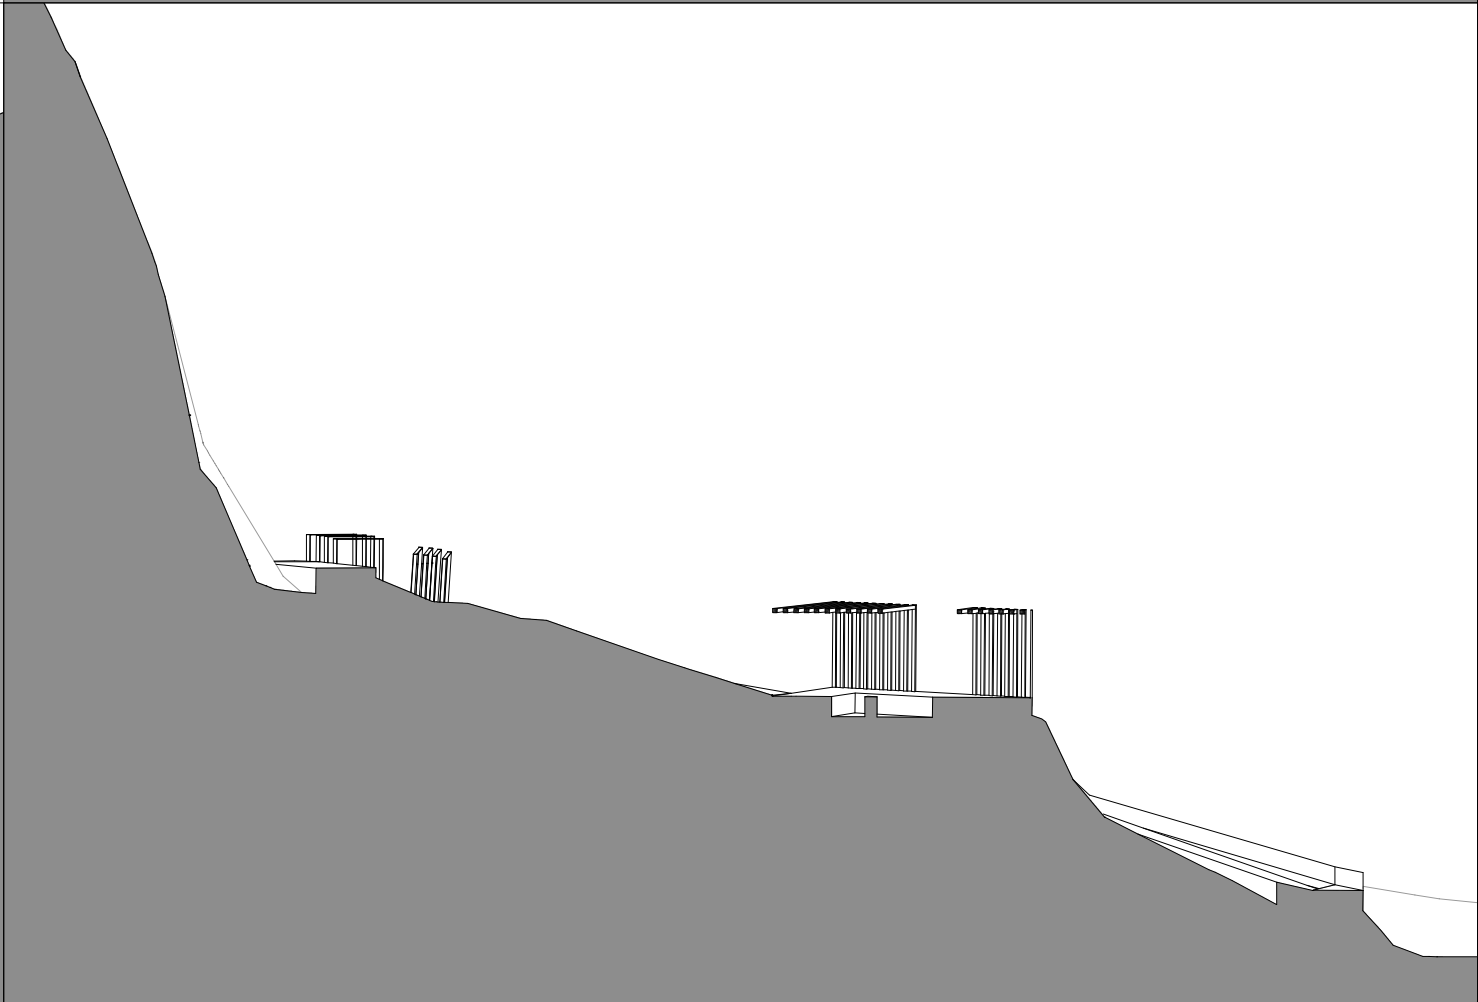

"El presente documento es copia de su original del que es autor el Arquitecto IVÁN FALTOYANO GUEDES. Su utilización total o parcial, así como cualquier reproducción o cesión a terceros, requerirá la previa autorización expresa del autor, quedando en todo caso prohibida cualquier modificación unilateral del mismo."

PROYECTOS 1		PLANTA SITUADA	
	Sergio Peinado	ESCALA / FORMATO	1:200 / A3
		FECHA	Mes 202
			PLANO N° 0