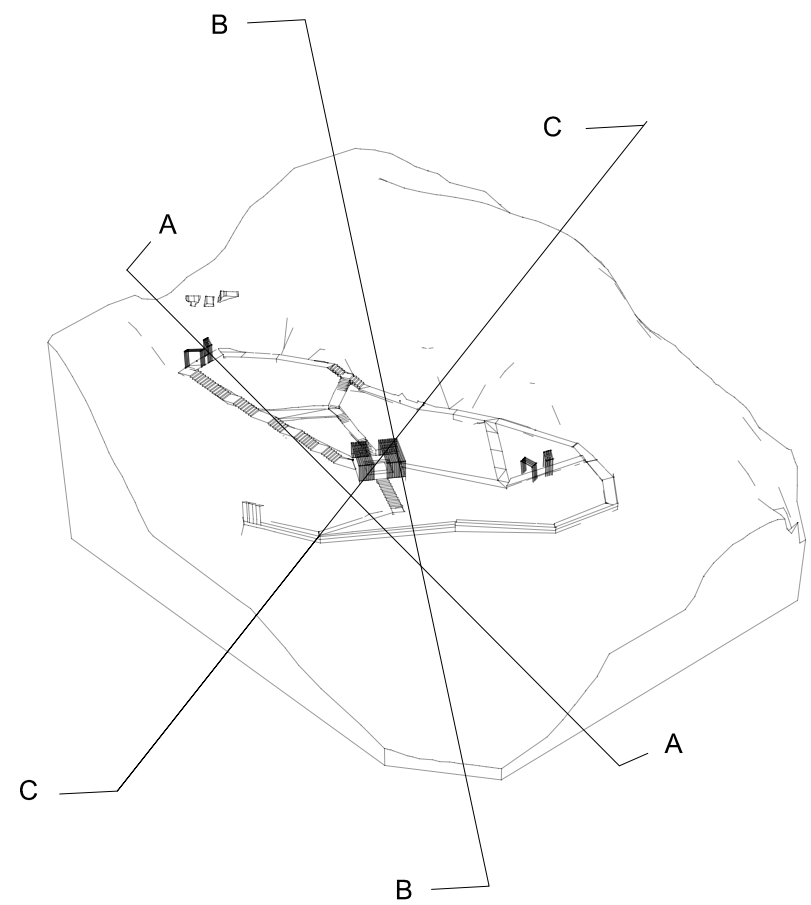

"El presente documento es copia de su original del que es autor el Arquitecto IVÁN FALTOYANO GUEDES. Su utilización total o parcial, así como cualquier reproducción o cesión a terceros, requerirá la previa autorización expresa del autor, quedando en todo caso prohibida cualquier modificación unilateral del mismo."

PROYECTOS 1		PLANTA SITUADA	
	Sergio Peinado	ESCALA / FORMATO	1:200 / A3
		FECHA	Mes 202
			PLANO N° 0