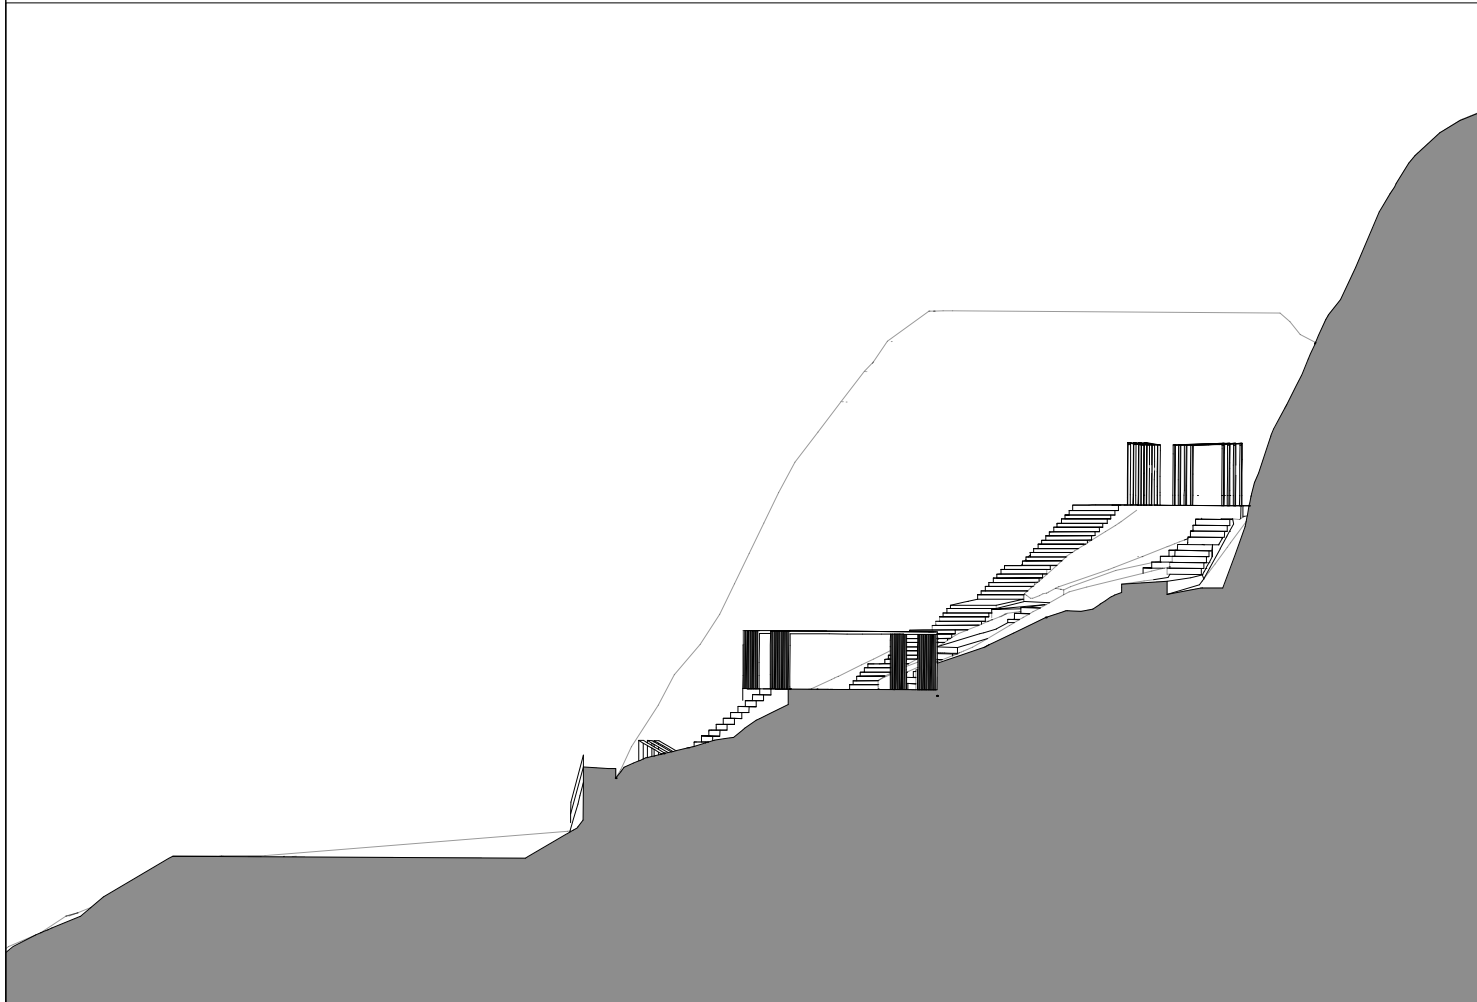

"El presente documento es copia de su original del que es autor el Arquitecto IVÁN FALTOYANO GUEDES. Su utilización total o parcial, así como cualquier reproducción o cesión a terceros, requerirá la previa autorización expresa del autor, quedando en todo caso prohibida cualquier modificación unilateral del mismo."

PROYECTOS 1		PLANTA SITUADA	
	Sergio Peinado	ESCALA / FORMATO	1:200 / A3
		FECHA	Mes 202
			PLANO N° 0