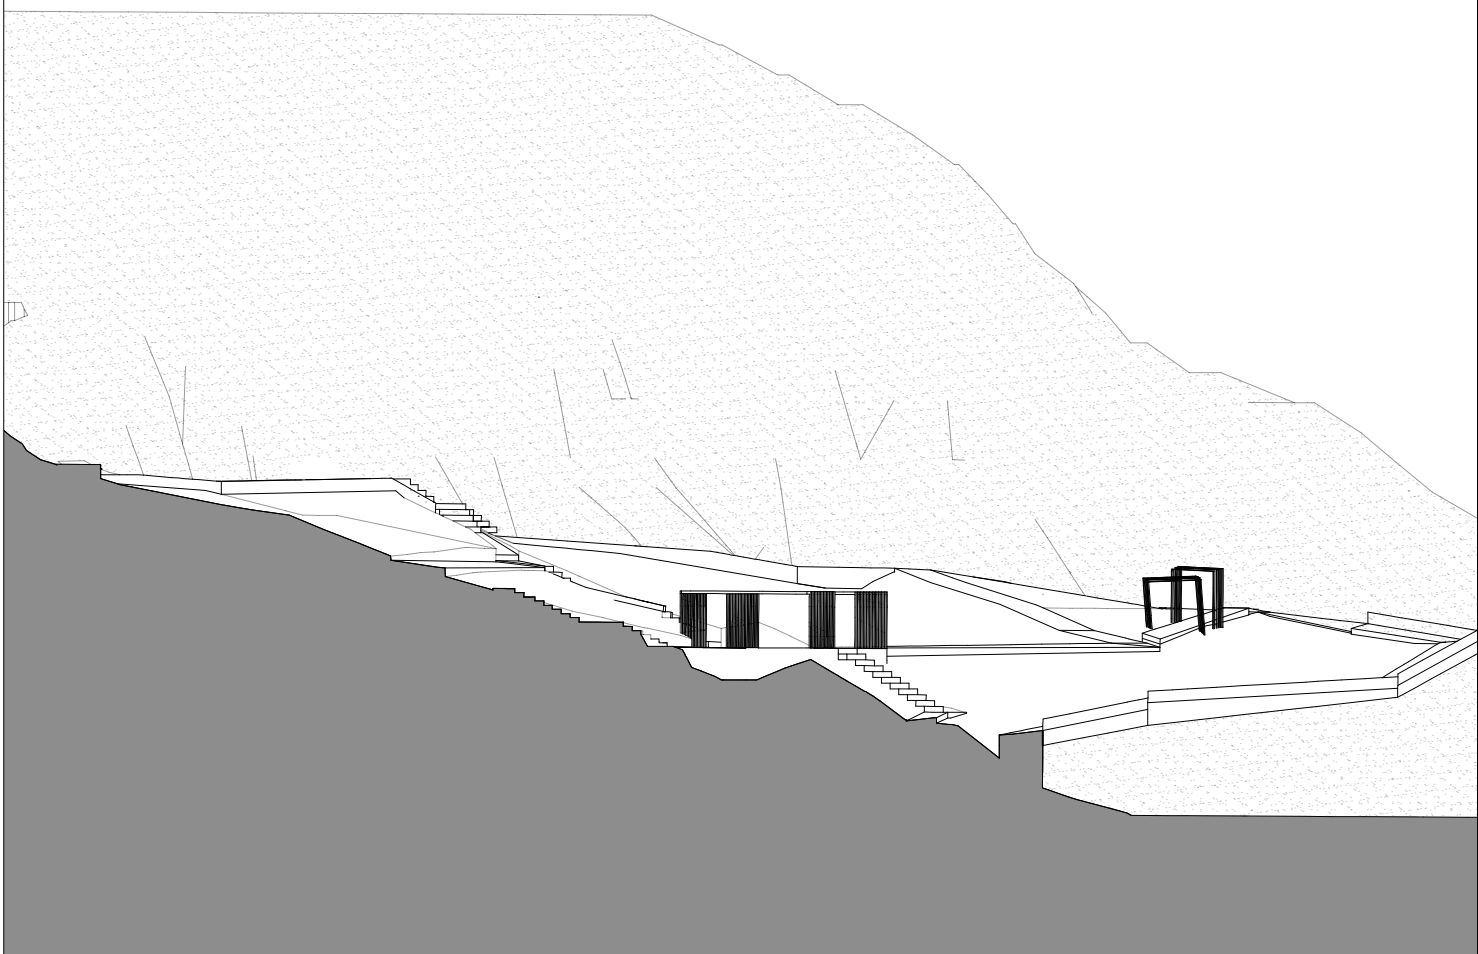

"El presente documento es copia de su original del que es autor el Arquitecto IVÁN FALTOYANO GUEDES. Su utilización total o parcial, así como cualquier reproducción o cesión a terceros, requerirá la previa autorización expresa del autor, quedando en todo caso prohibida cualquier modificación unilateral del mismo."

PROYECTOS 1		PLANTA SITUADA	
	Sergio Peinado	ESCALA / FORMATO	1:200 / A3
		FECHA	Mes 202
			PLANO N° 0