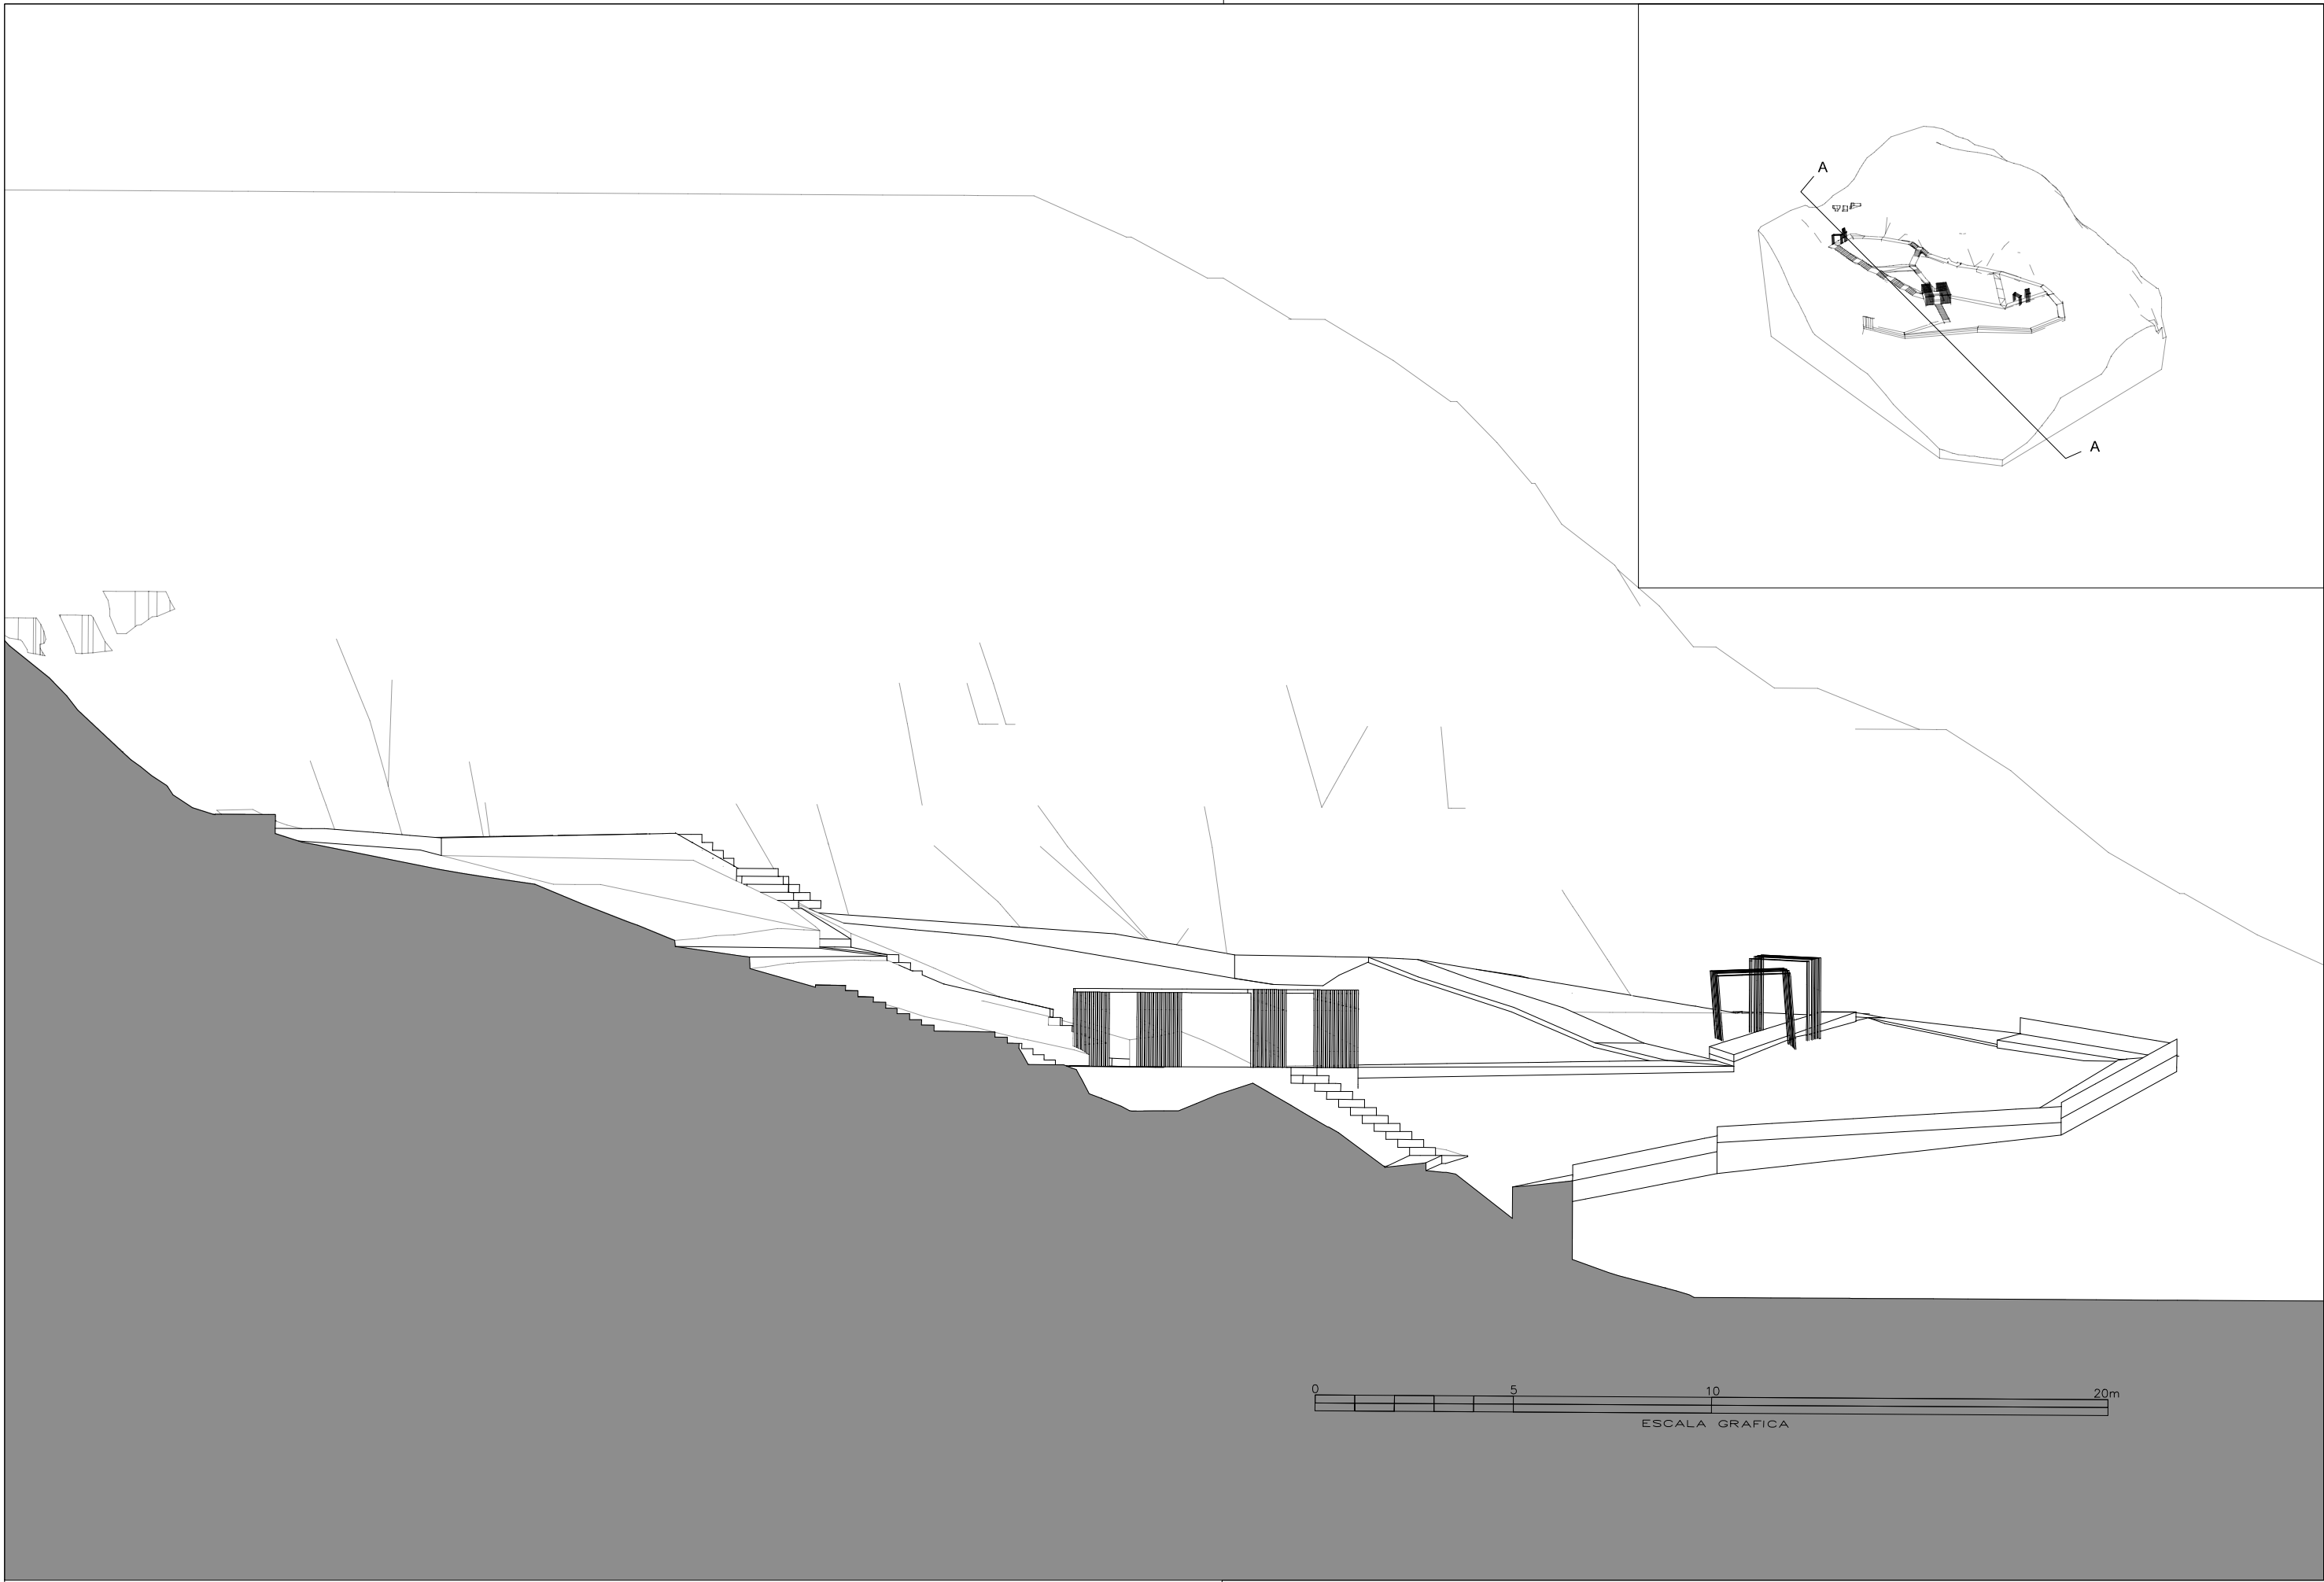

"El presente documento es copia de su original del que es autor el Arquitecto IVÁN FALTOYANO GUEDES. Su utilización total o parcial, así como cualquier reproducción o cesión a terceros, requerirá la previa autorización expresa del autor, quedando en todo caso prohibida cualquier modificación unilateral del mismo."

PROYECTOS 1		'SECCION A-A'	
	Sergio Peinado	ESCALA / FORMATO	PLANO N°
		1:150 / A3	6
		FECHA	
		13/06/2023	