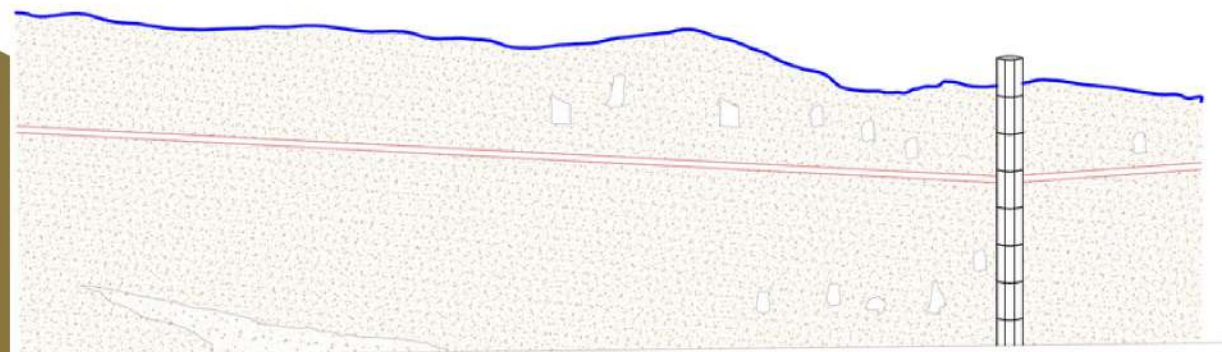

CORTE 1

FÁTIMA MOLEÓN GUERRERO
JAVIER RENANDEZ
PROYECTOS I. CURSO 2022-2023. GA

FM
ETSAG

Escala 1/100

ORTOFOTO ASCENSOR PANORÁMICO

ORTOFOTO 2 ASCENSOR PANORÁMICO

ASCENSOR PANORÁMICO

ALZADO Y DETALLE 1