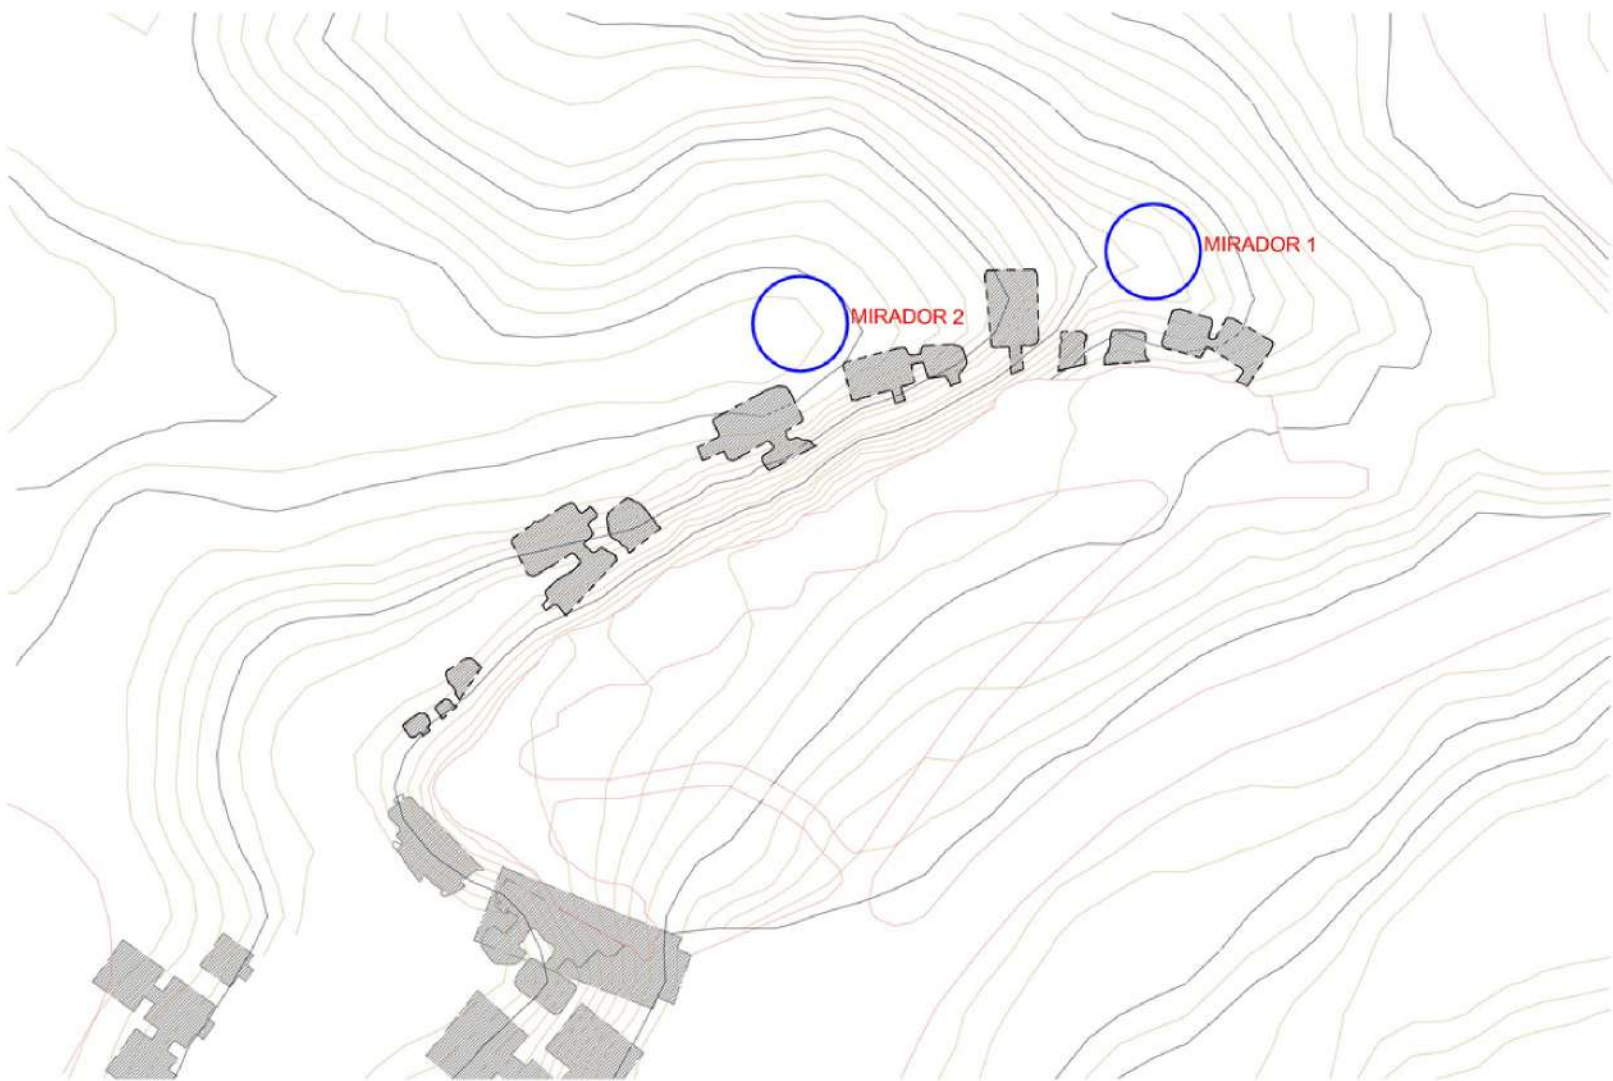

Escala 1/150

FÁTIMA MOLEÓN GUERRERO
JAVIER RENANDEZ
PROYECTOS I. CURSO 2022-2023. GA

ORTOFOTO PASARELA

DETALLE PASARELA METÁLICA CON PLATAFORMA TRAMEX

Escala 1/20

ALZADO 1

Escala 1/150

FÁTIMA MOLEÓN GUERRERO
JAVIER RENANDEZ
PROYECTOS I. CURSO 2022-2023. GA

MIRADORES

ORTOFOTO MIRADOR 1

ORTOFOTO MIRADOR 2 VISTA 1

ORTOFOTO MIRADOR 2 VISTA 2

FÁTIMA MOLEÓN GUERRERO **FM**
JAVIER RENANDEZ ETSAG
PROYECTOS I. CURSO 2022-2023. GA

SECCIONES

ALZADO 1
Escala 1/150

CORTE 1
Escala 1/150