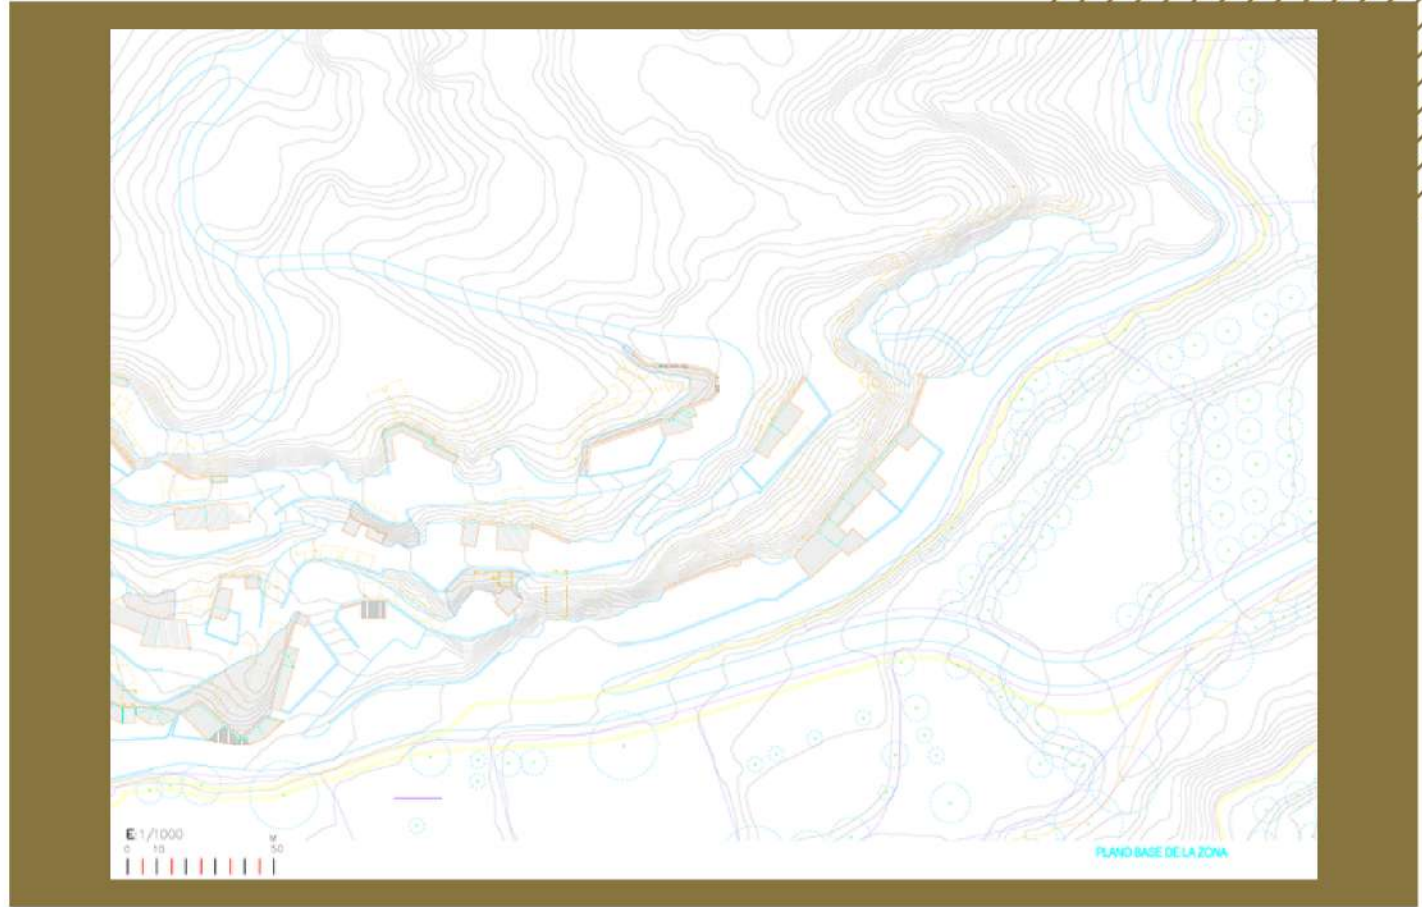

PROYECTOS I

CUEVA CORTES

ALUMNO: FÁTIMA MOLEÓN GUERRERO

PROFESOR: JAVIER FERNÁNDEZ

**" En cada paseo de por la mañana uno
recibe mucho más de lo que anda
buscando "**
John Muir

FÁTIMA MOLEÓN GUERRERO
JAVIER RENANDEZ
PROYECTOS I. CURSO 2022-2023. GA

Escala 1/150

FÁTIMA MOLEÓN GUERRERO
JAVIER RENANDEZ
PROYECTOS I. CURSO 2022-2023. GA

ORTOFOTO PASARELA

DETALLE PASARELA METÁLICA CON PLATAFORMA TRAMEX

Escala 1/20

ALZADO 1

Escala 1/150

FÁTIMA MOLEÓN GUERRERO
JAVIER RENANDEZ
PROYECTOS I. CURSO 2022-2023. GA