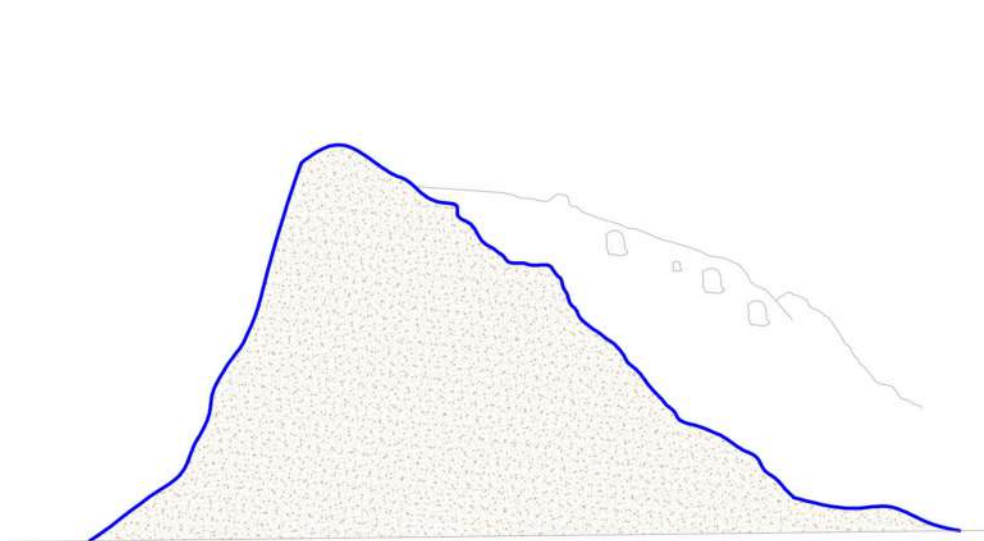

MIRADORES

ORTOFOTO MIRADOR 1

ORTOFOTO MIRADOR 2 VISTA 1

ORTOFOTO MIRADOR 2 VISTA 2

FÁTIMA MOLEÓN GUERRERO **FM**
JAVIER RENANDEZ ETSAG
PROYECTOS I. CURSO 2022-2023. GA

SECCIONES

ALZADO 1
Escala 1/150

CORTE 1
Escala 1/150