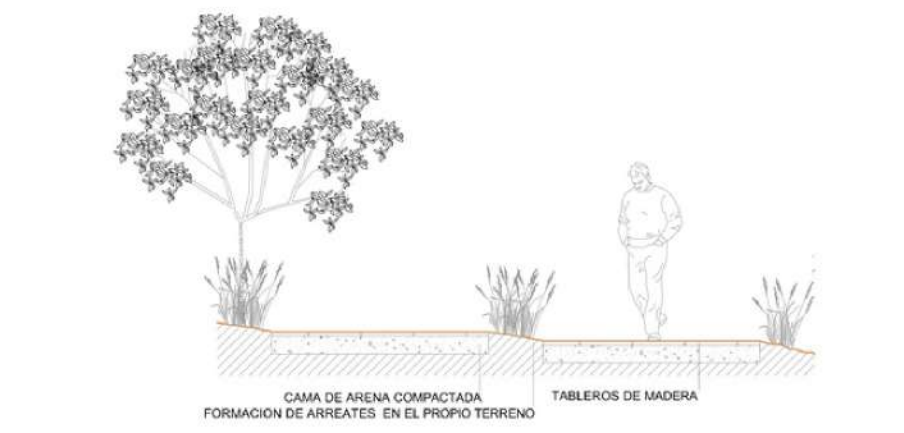

C
O
R
T
E
S

REFERENCIAS

P
R
O
Y
E
C
T
O

C
O
R
T
E
S

FÁTIMA MOLEÓN GUERRERO
JAVIER RENANDEZ
PROYECTOS I. CURSO 2022-2023. GA

Escala S/N

ORTOFOTO

ORTOFOTO