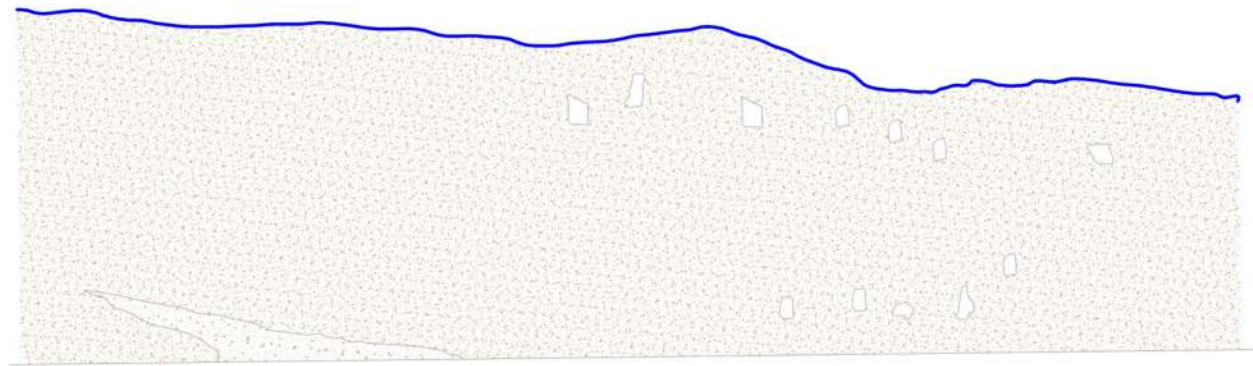

MIRADORES

ORTOFOTO MIRADOR 1

ORTOFOTO MIRADOR 2 VISTA 1

ORTOFOTO MIRADOR 2 VISTA 2

FÁTIMA MOLEÓN GUERRERO **FM**
JAVIER RENANDEZ ETSAG
PROYECTOS I. CURSO 2022-2023. GA

SECCIONES

ALZADO 1
Escala 1/150

CORTE 1
Escala 1/150