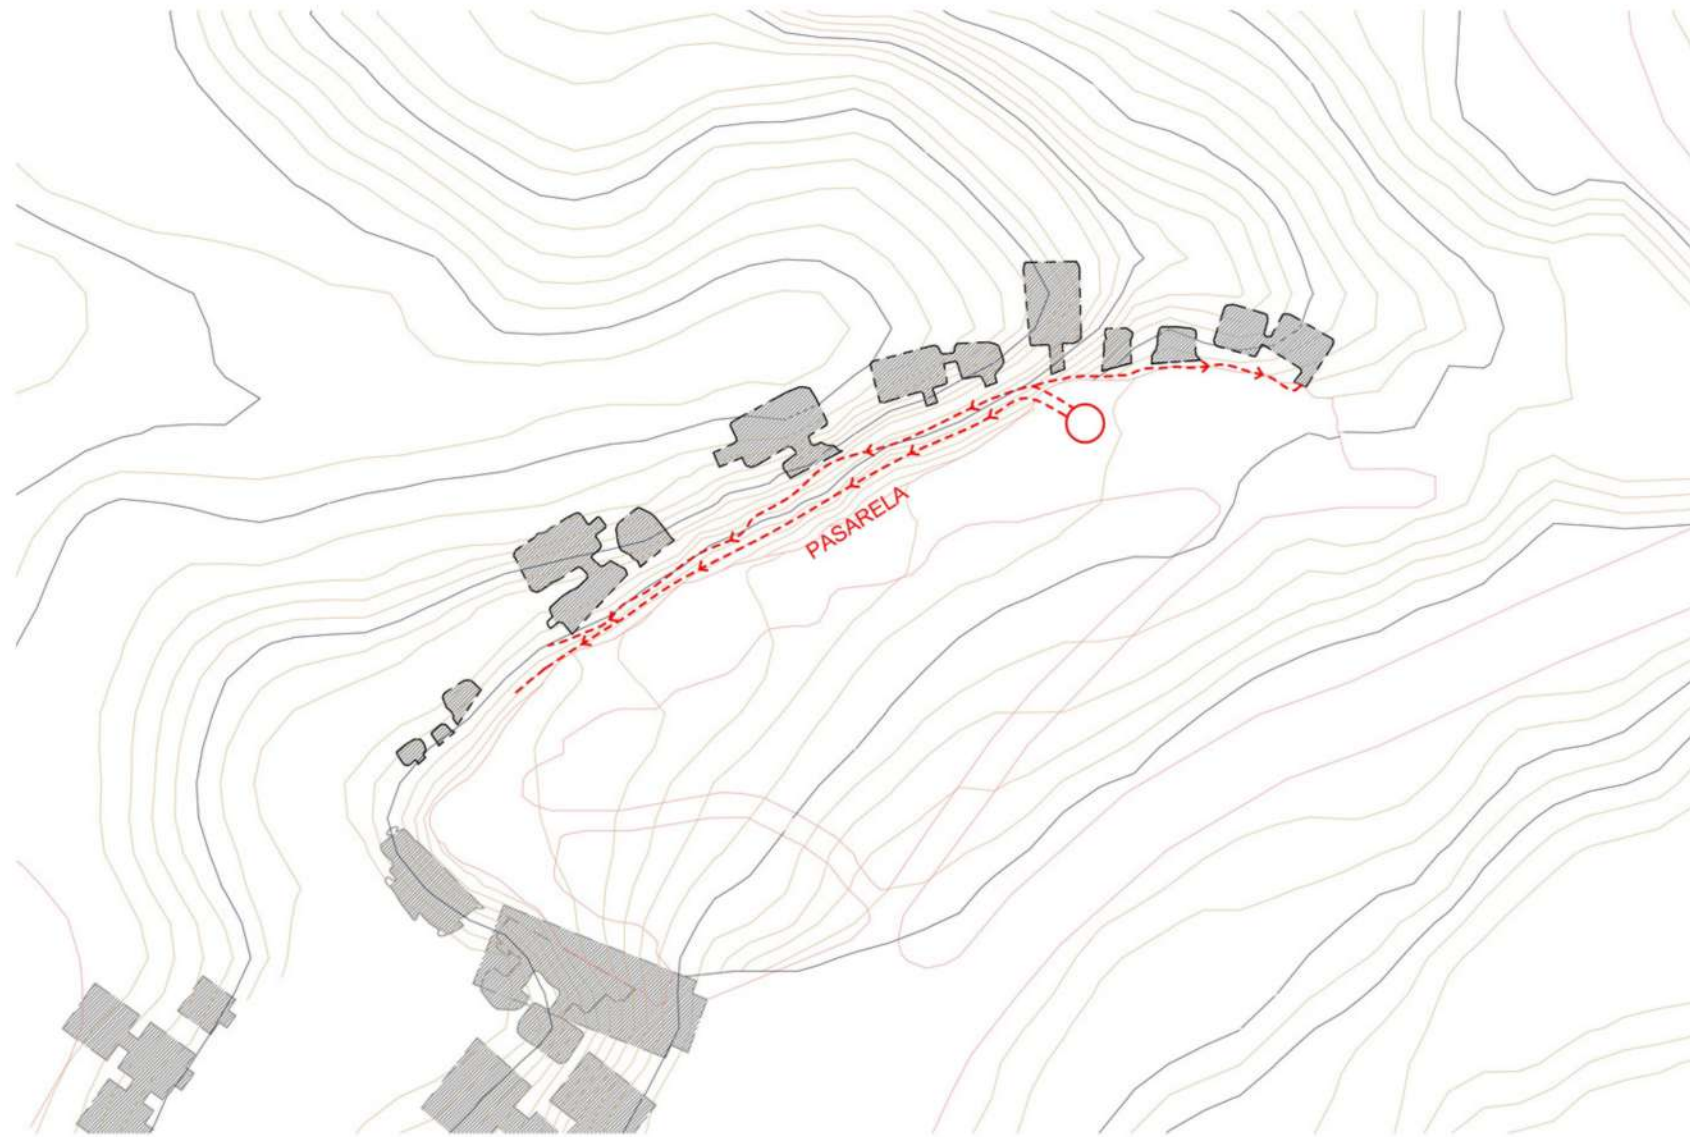

CORTE 1

FÁTIMA MOLEÓN GUERRERO
JAVIER RENANDEZ
PROYECTOS I. CURSO 2022-2023. GA

FM
ETSAG

Escala 1/100

ORTOFOTO ASCENSOR PANORÁMICO

ORTOFOTO 2 ASCENSOR PANORÁMICO

ASCENSOR PANORÁMICO

ALZADO Y DETALLE 1

Escala 1/150

FÁTIMA MOLEÓN GUERRERO
JAVIER RENANDEZ
PROYECTOS I. CURSO 2022-2023. GA

ORTOFOTO PASARELA

DETALLE PASARELA METÁLICA CON PLATAFORMA TRAMEX

Escala 1/20

ALZADO 1

Escala 1/150

FÁTIMA MOLEÓN GUERRERO
JAVIER RENANDEZ
PROYECTOS I. CURSO 2022-2023. GA

MIRADORES

ORTOFOTO MIRADOR 1

ORTOFOTO MIRADOR 2 VISTA 1

ORTOFOTO MIRADOR 2 VISTA 2

FÁTIMA MOLEÓN GUERRERO **FM**
JAVIER RENANDEZ ETSAG
PROYECTOS I. CURSO 2022-2023. GA

SECCIONES

ALZADO 1
Escala 1/150

CORTE 1
Escala 1/150