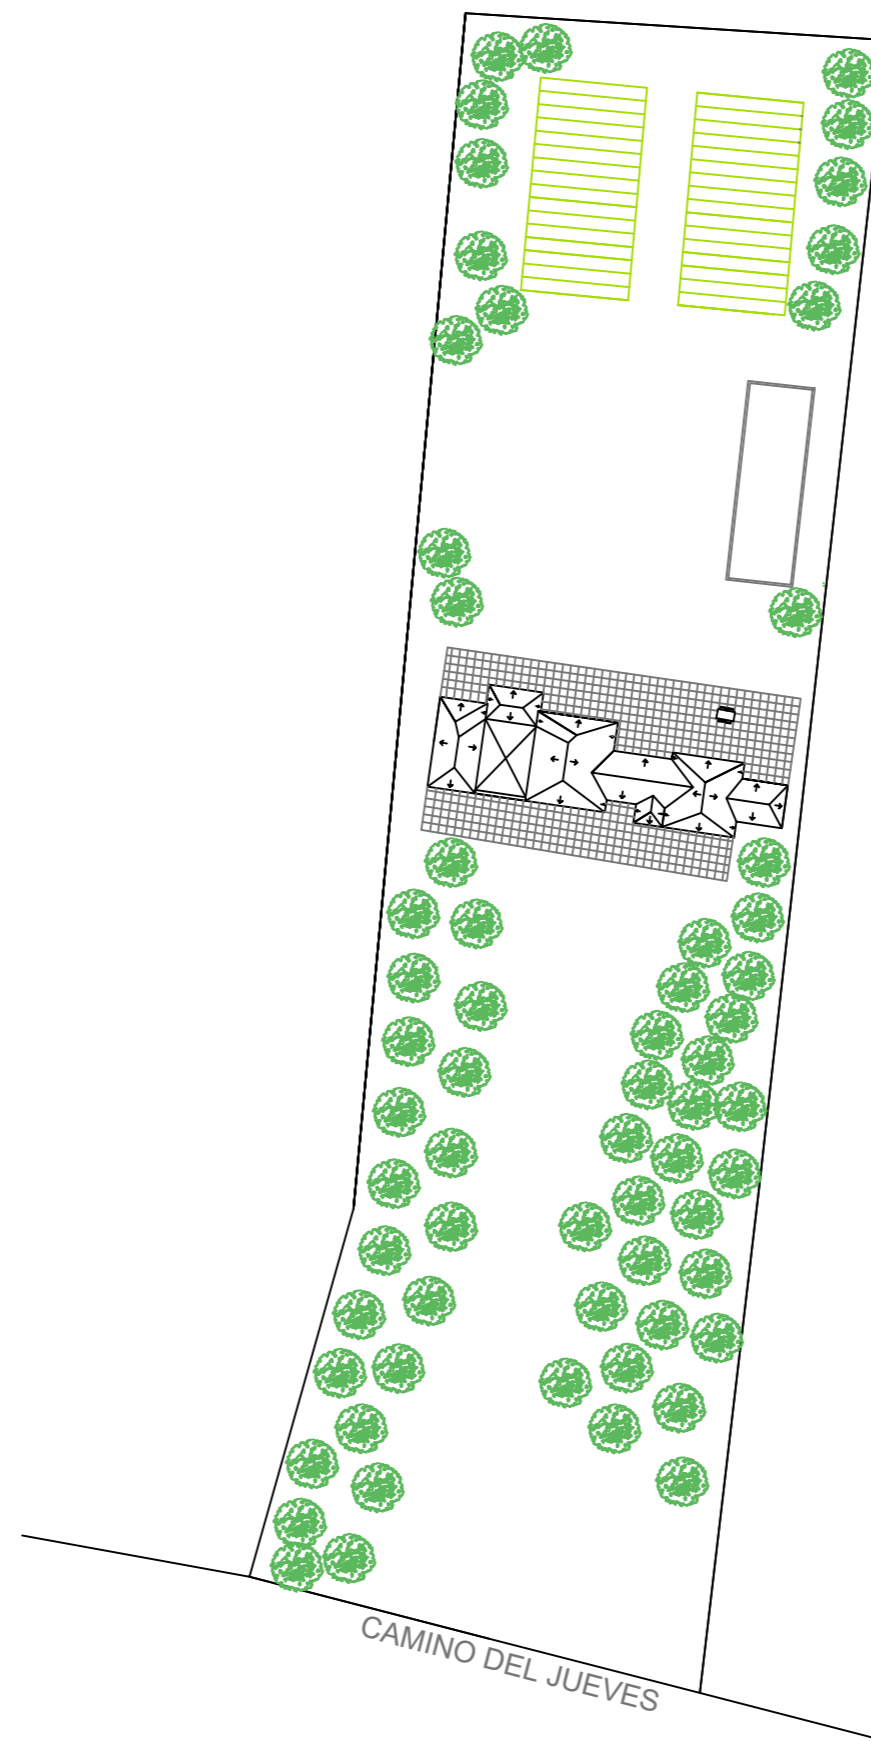

PLANTA

PLANTA DE CUBIERTA

PLANIMETRÍA BÁSICA	ESCALA 1:100 	ESTUDIO EN LA VEGA DE GRANADA, CAMINO DEL JUEVES	
		ALUMNA: ELENA ABEL ALCAIDE	PROFESOR: JAVIER FERNANDEZ
PLANTA Y ALZADOS		PROYECTOS 2	GRUPO B