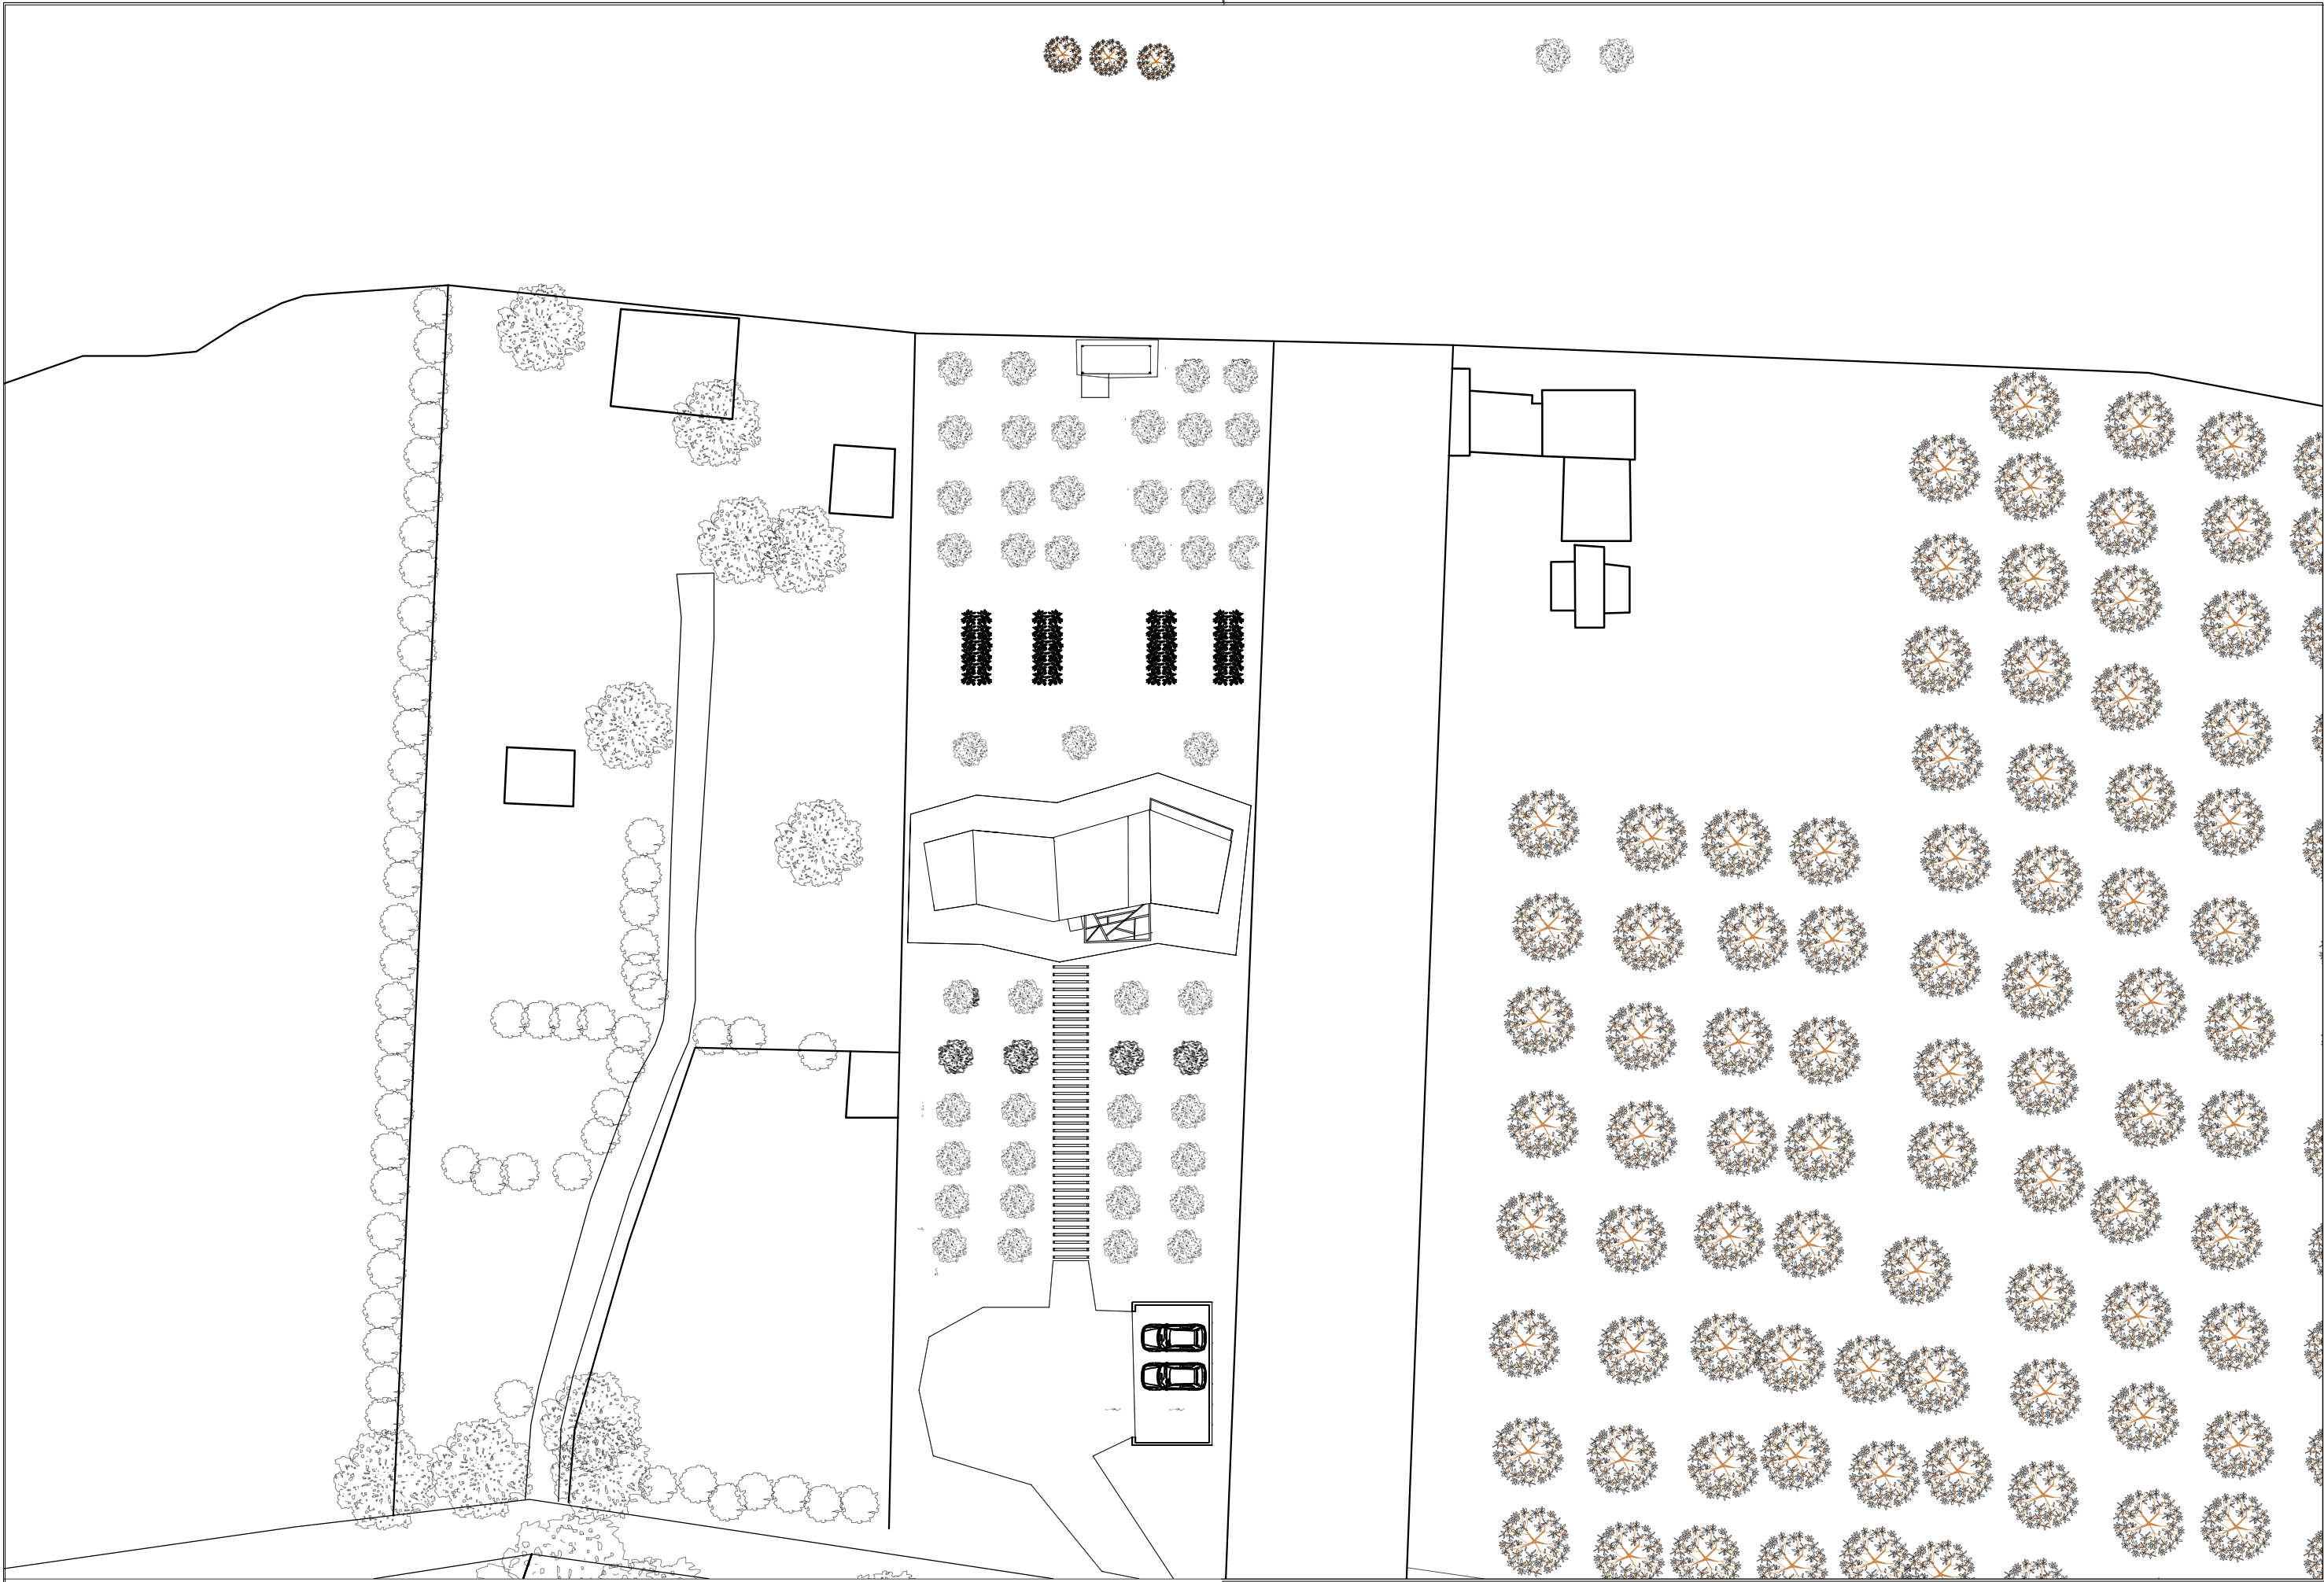

"El presente documento es copia de su original del que es autor el Arquitecto IVÁN FALTOYANO GUEDES. Su utilización total o parcial, así como cualquier reproducción o cesión a terceros, requerirá la previa autorización expresa del autor, quedando en todo caso prohibida cualquier modificación unilateral del mismo."

| | | | |
|--------------------|--------------------------------------|--------------------------------------|----------------------|
| PROYECTOS 2 | PROFESOR: JAVIER FERNANDEZ | PLANO SITUACION | |
| ESCALA GRAFICA | ALUMNO SERGIO PEINADO | ESCALA / FORMATO 1:400/ A3 | PLANO N° 0 |
| | | FECHA 11/01/2024 | |