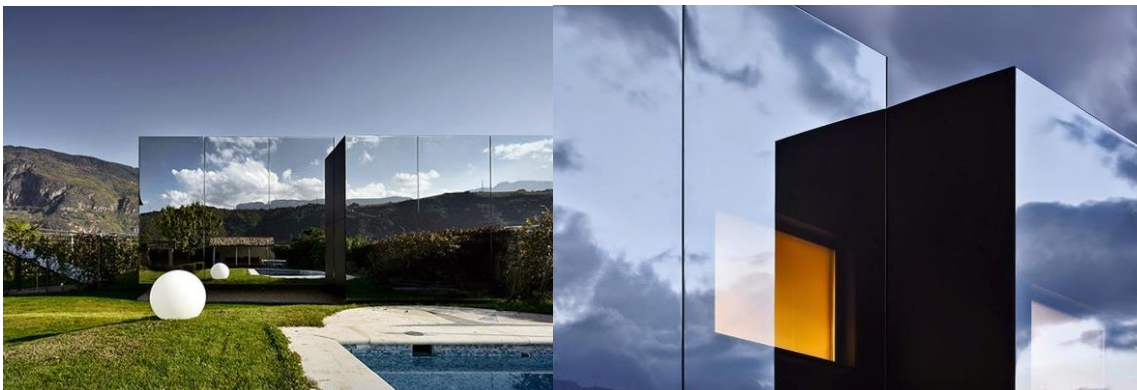

INSPIRACIONES

SHEERDROP von FUJII DESIGN STUDIO

Treehouse with Lunawood Thermowood

"Mirror Houses" por el arquitecto Peter Pichler

Manshausen Sea Cabins | The Coolector