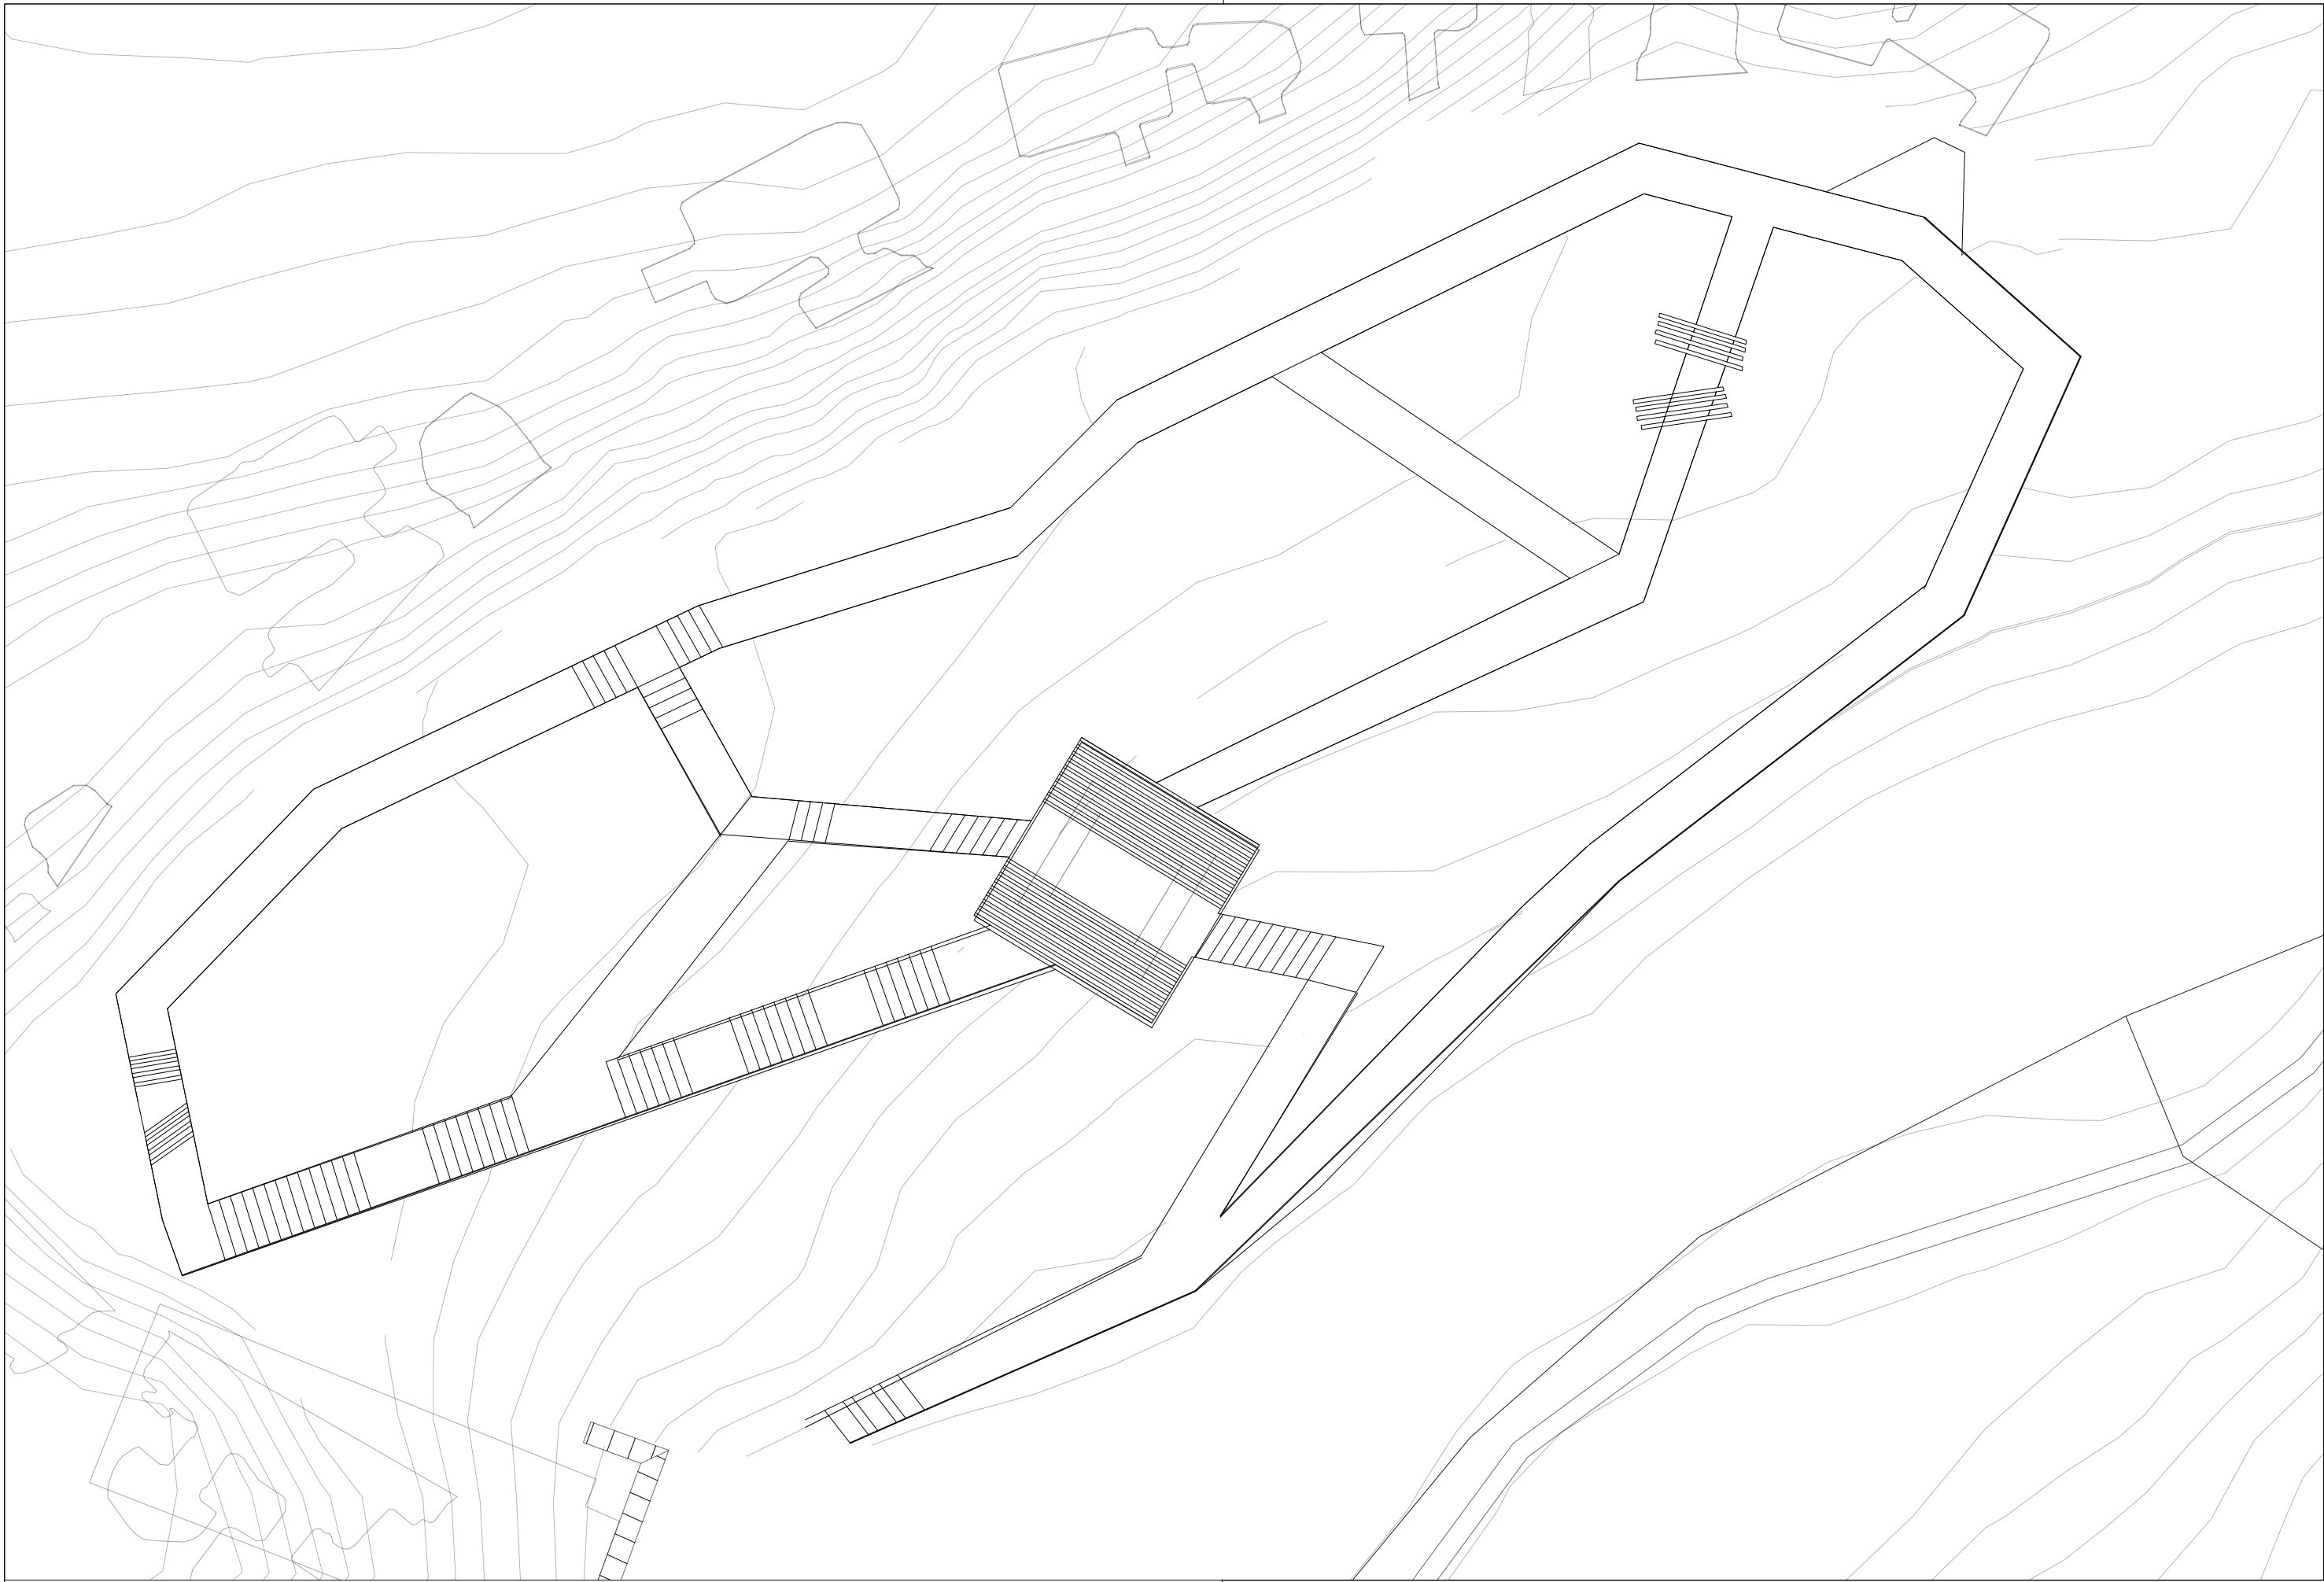

"El presente documento es copia de su original del que es autor el Arquitecto IVÁN FALTOYANO GUEDES. Su utilización total o parcial, así como cualquier reproducción o cesión a terceros, requerirá la previa autorización expresa del autor, quedando en todo caso prohibida cualquier modificación unilateral del mismo."

PROYECTOS 1		PLANTA SITUADA	
	Sergio Peinado	ESCALA / FORMATO	1:150 / A3
		FECHA	Mes 202
			PLANO N° 0