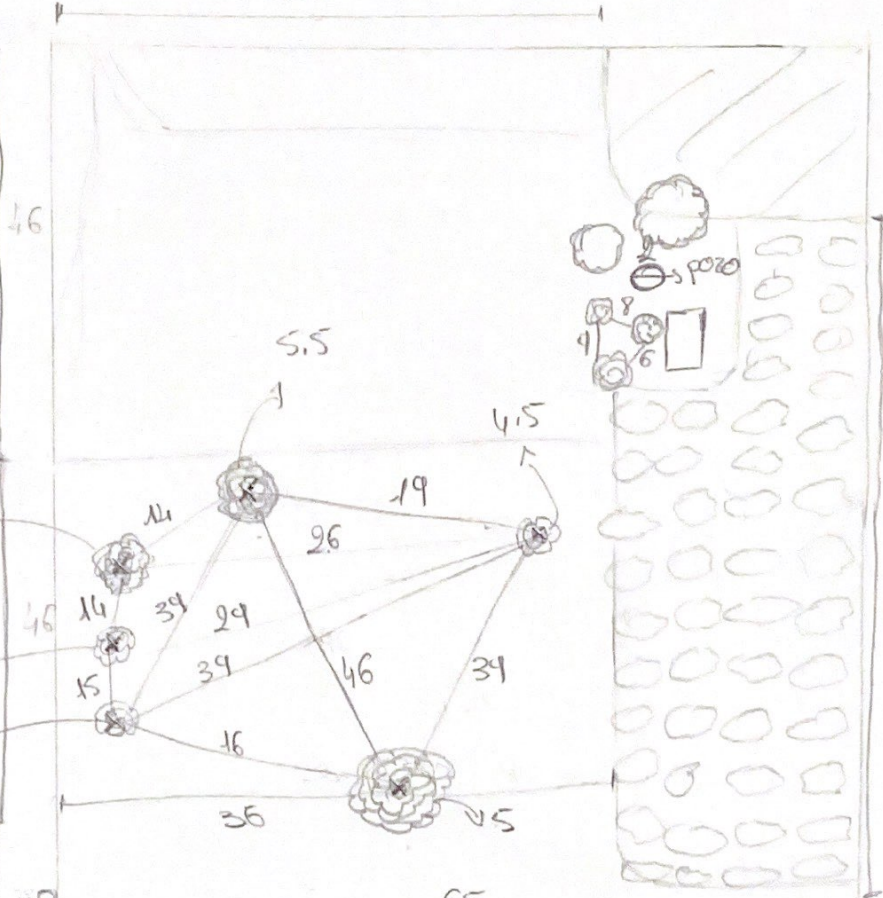

35.5

0.60m de diferencia de la altura de topografía

Aberturas 3m de altura

Mas Alta 8.5

4.5

4

204

38

65

58

18.5

Atardecer

4m de camino

60

Chopos 9-10m de altura