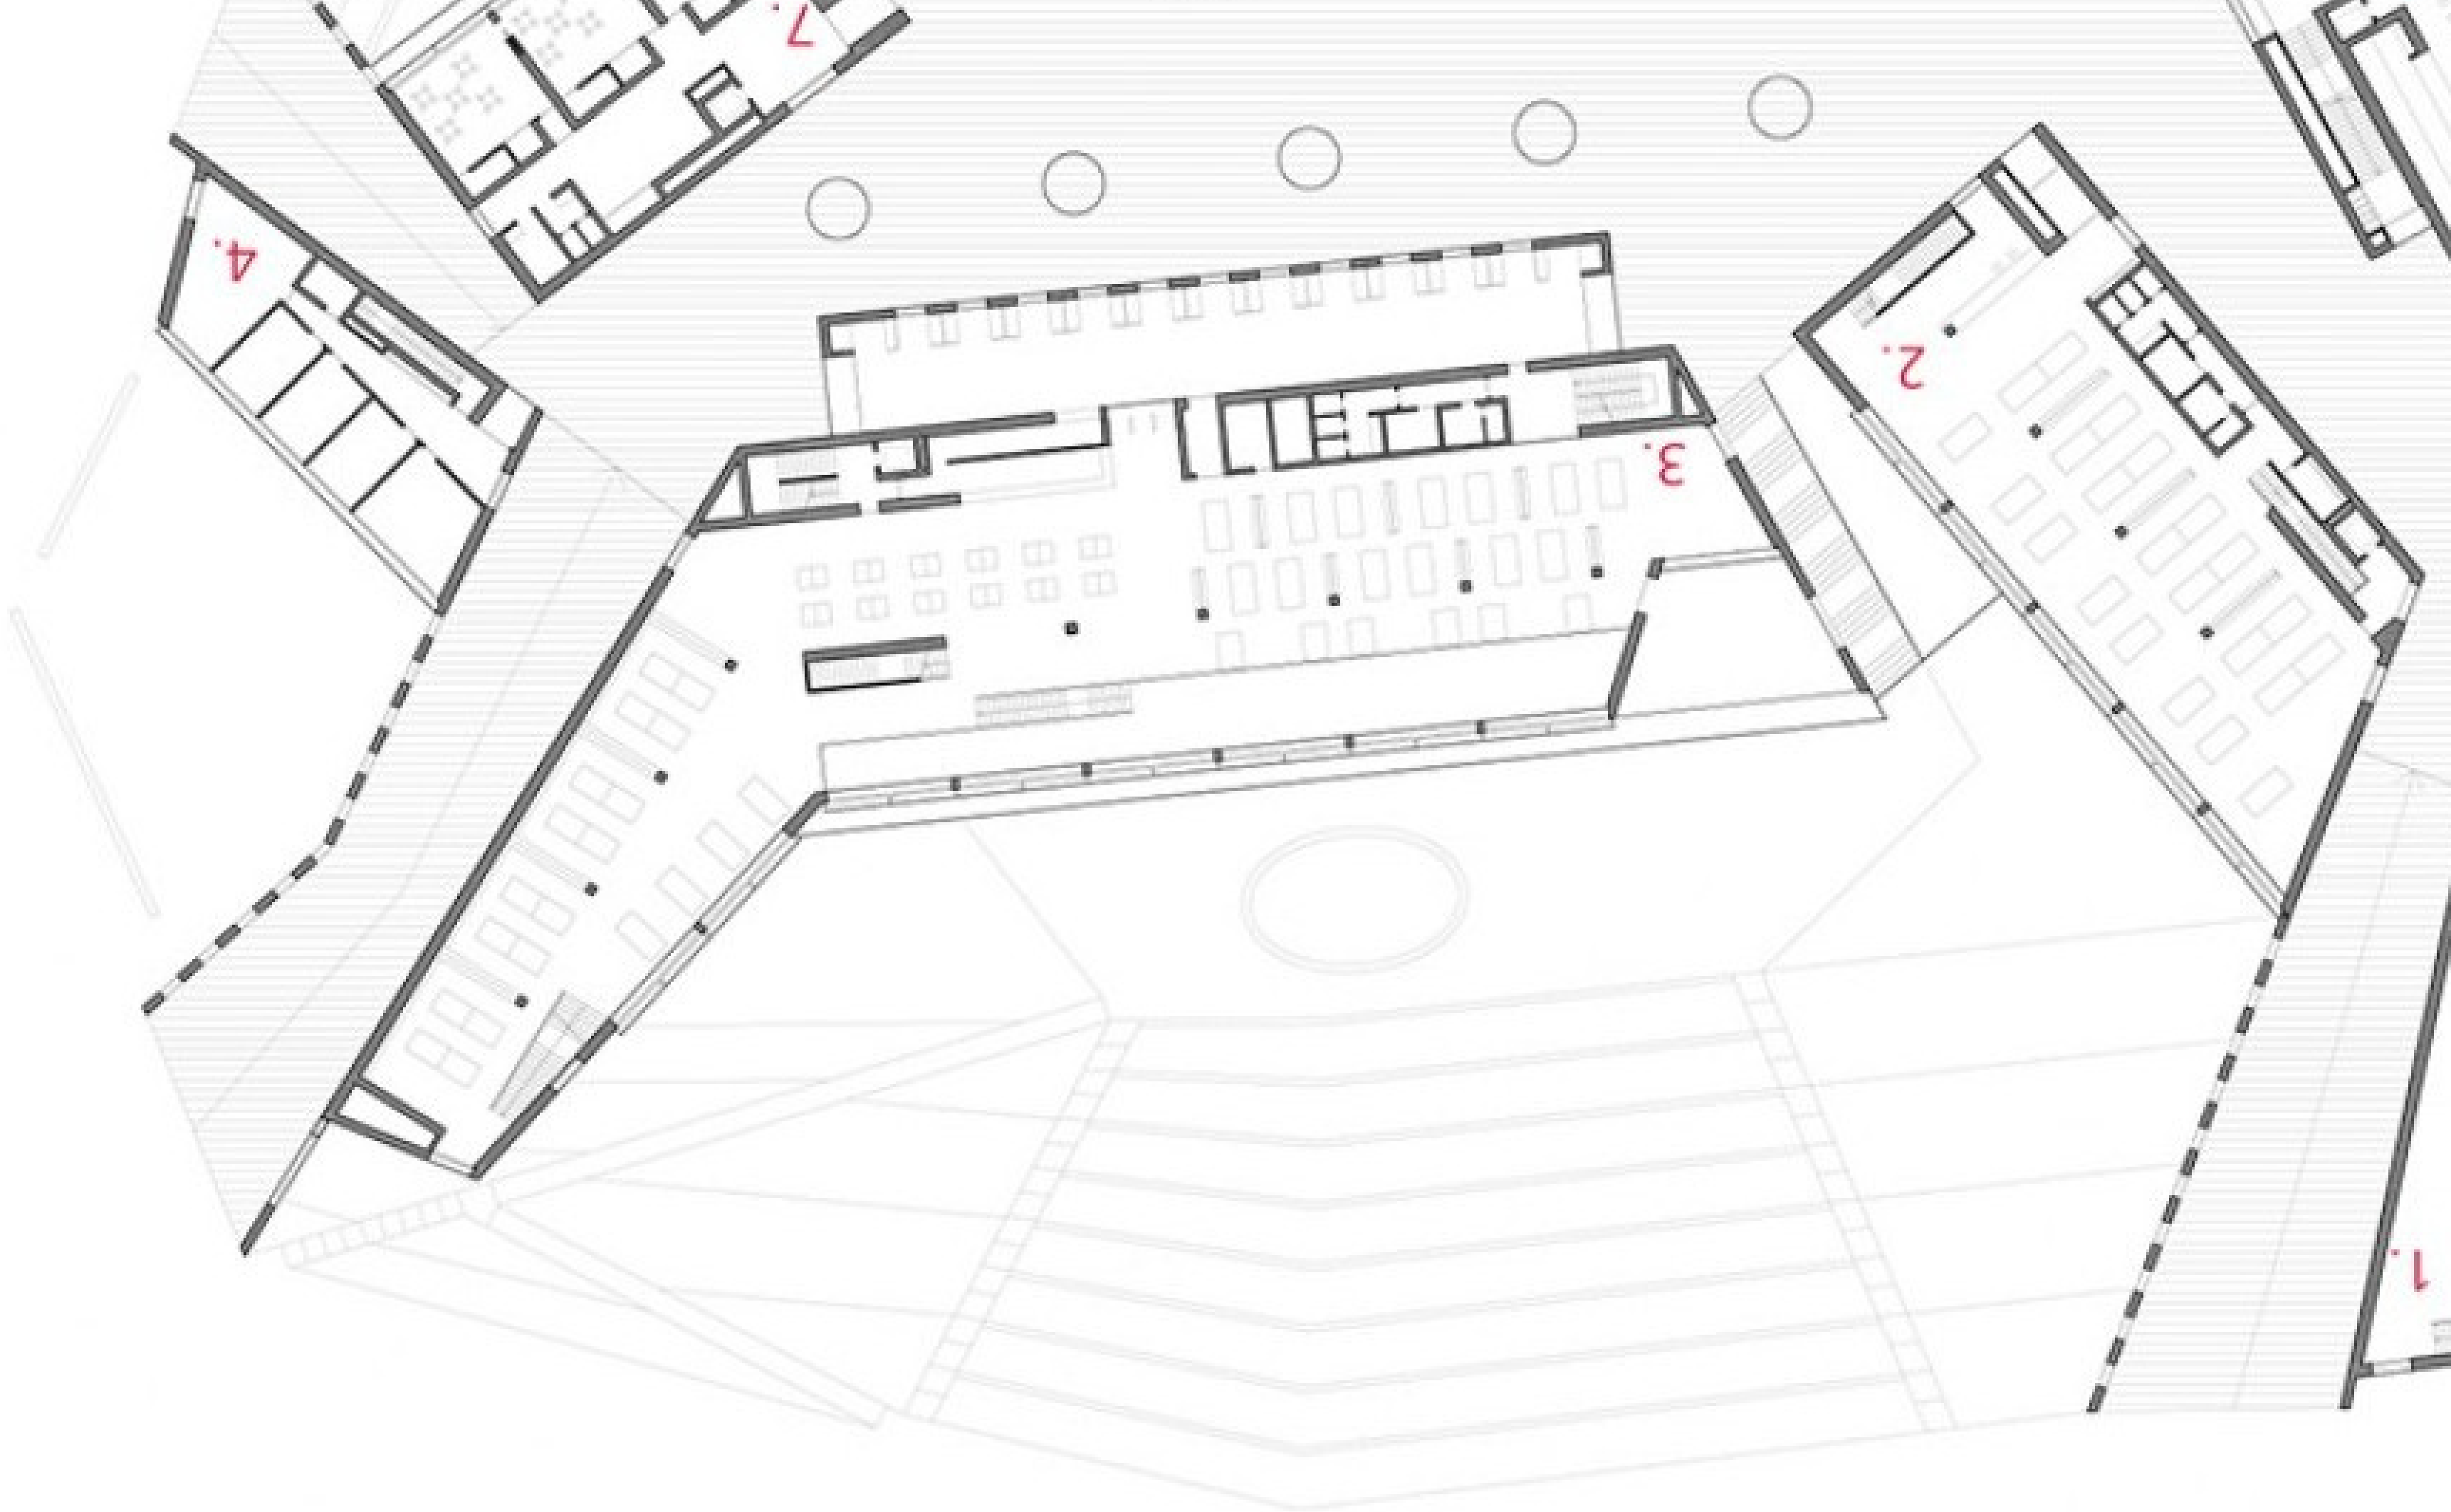

# LUGAR

## EDIFICIO CENTRAL DEL CAMPUS DE CIENCIAS DE LA SALUD

CURSO 2022-2023

## **MEDIDAS ESTANDAR**

**3 M DE LARGO,  
3 M DE ANCHO Y  
2.5 M DE ALTO.**

## **MEDIDAS STAND**

**5M DE LARGO,  
4 M DE ANCHO Y  
3.2 M DE ALTO.**