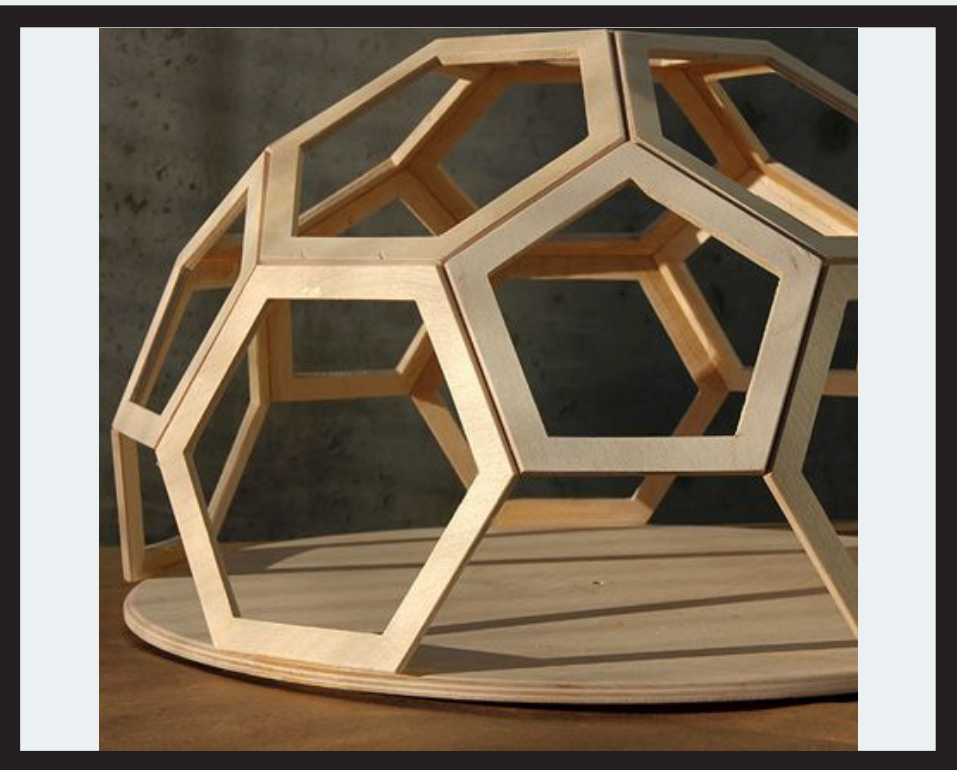

## EDIFICIO CENTRAL DEL CAMPUS DE CIENCIAS DE LA SALUD

CURSO 2022-2023

## **MEDIDAS ESTANDAR**

**3 M DE LARGO,  
3 M DE ANCHO Y  
2.5 M DE ALTO.**

## **MEDIDAS STAND**

**5M DE LARGO,  
4 M DE ANCHO Y  
3.2 M DE ALTO.**