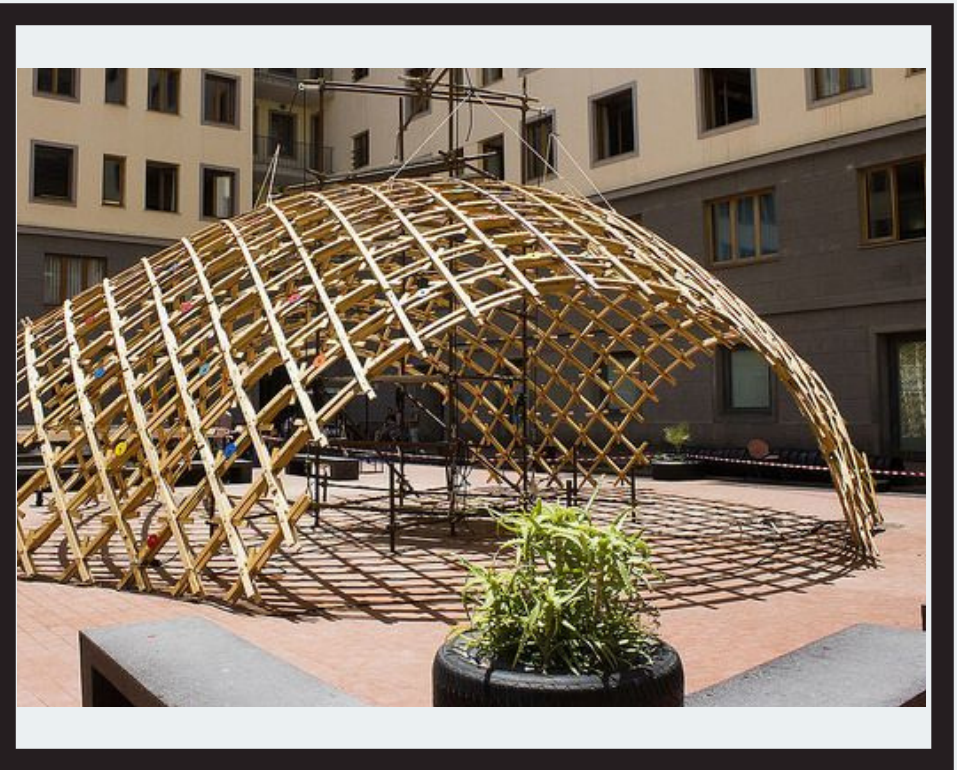

## EDIFICIO CENTRAL DEL CAMPUS DE CIENCIAS DE LA SALUD

CURSO 2022-2023

## REFERENCIAS

PINTEREST

## **MEDIDAS ESTANDAR**

**3 M DE LARGO,  
3 M DE ANCHO Y  
2.5 M DE ALTO.**

## **MEDIDAS STAND**

**5M DE LARGO,  
4 M DE ANCHO Y  
3.2 M DE ALTO.**