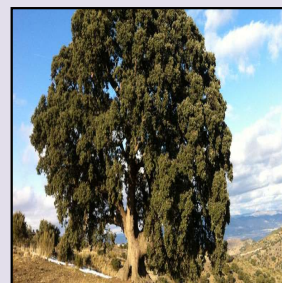

VEGETACIÓN TÍPICA DE GUADIX

Salvia

Launaea

Centaurea

Tomillera

Espartal

Encina

Pino carrasco

Haplophyllum

Chopo

sabina