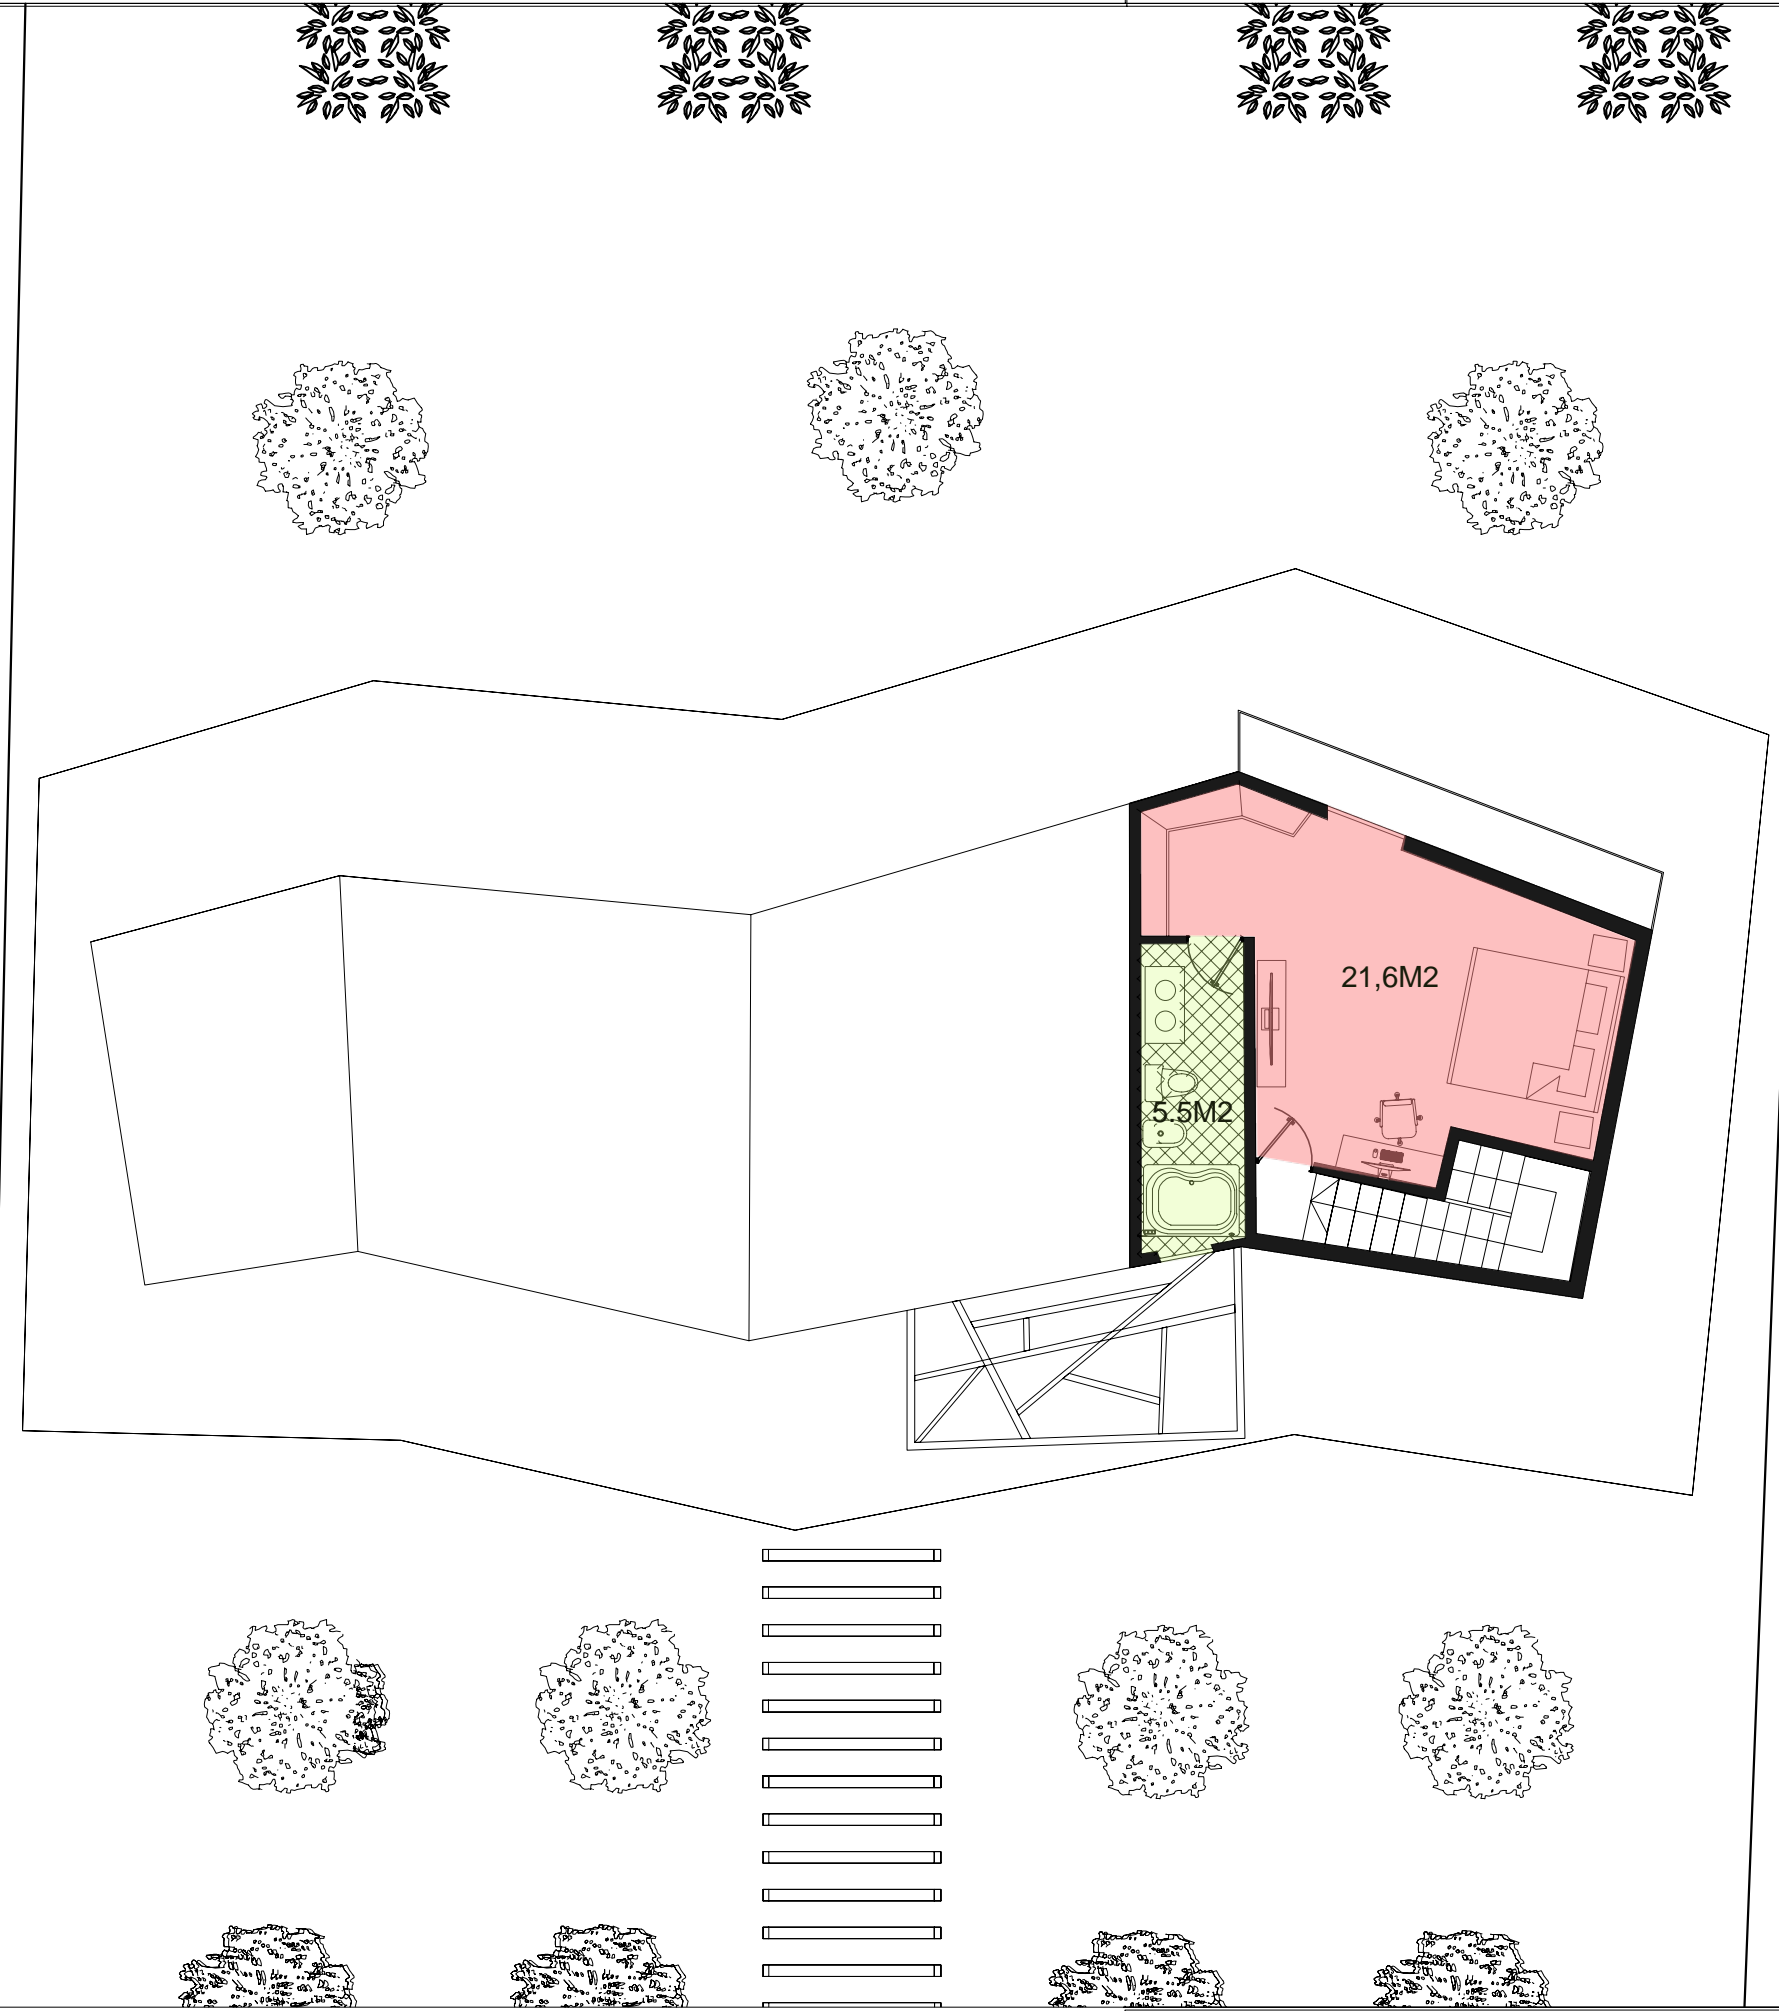

El presente documento es copia de su original del que es autor el Arquitecto IVÁN FALTOYANO GUEDES. Su utilización total o parcial, así como cualquier reproducción o cesión a terceros, requerirá la previa autorización expresa del autor, quedando en todo caso prohibida cualquier modificación unilateral del mismo.

PROYECTOS 2	PROFESOR: JAVIER FERNANDEZ	PLANO SITUACION PLANTA ALTA
<p>ESCALA GRAFICA</p>	ALUMNO SERGIO PEINADO	ESCALA / FORMATO 1:100/ A3
		PLANO Nº 0

FECHA
11/01/2024