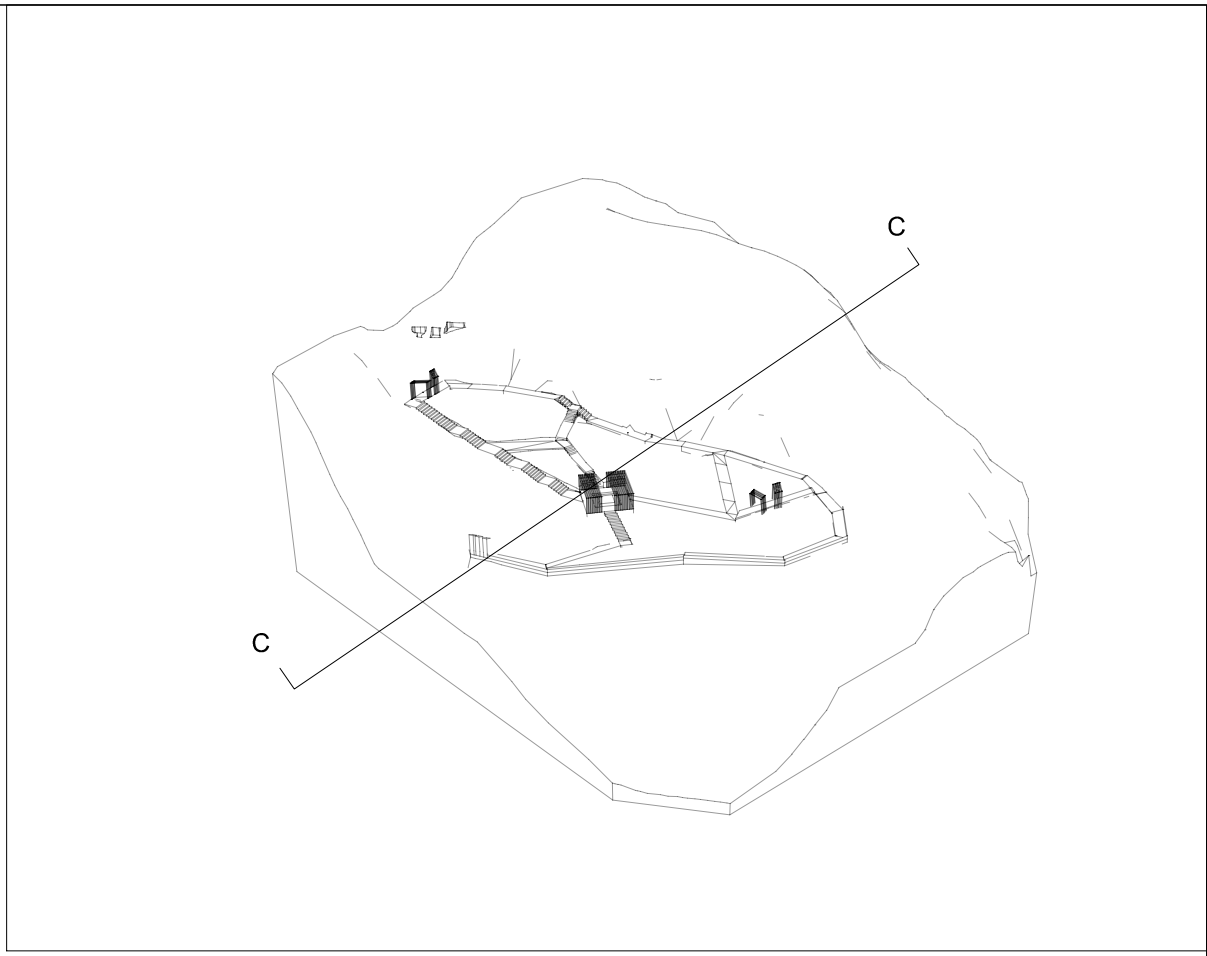

"El presente documento es copia de su original del que es autor el Arquitecto IVÁN FALTOYANO GUEDES. Su utilización total o parcial, así como cualquier reproducción o cesión a terceros, requerirá la previa autorización expresa del autor, quedando en todo caso prohibida cualquier modificación unilateral del mismo."

PROYECTOS 1		SECCION C-C'
	Sergio Peinado	ESCALA / FORMATO 1:200 / A3
		FECHA 13/06/2023
		PLANO N° 8