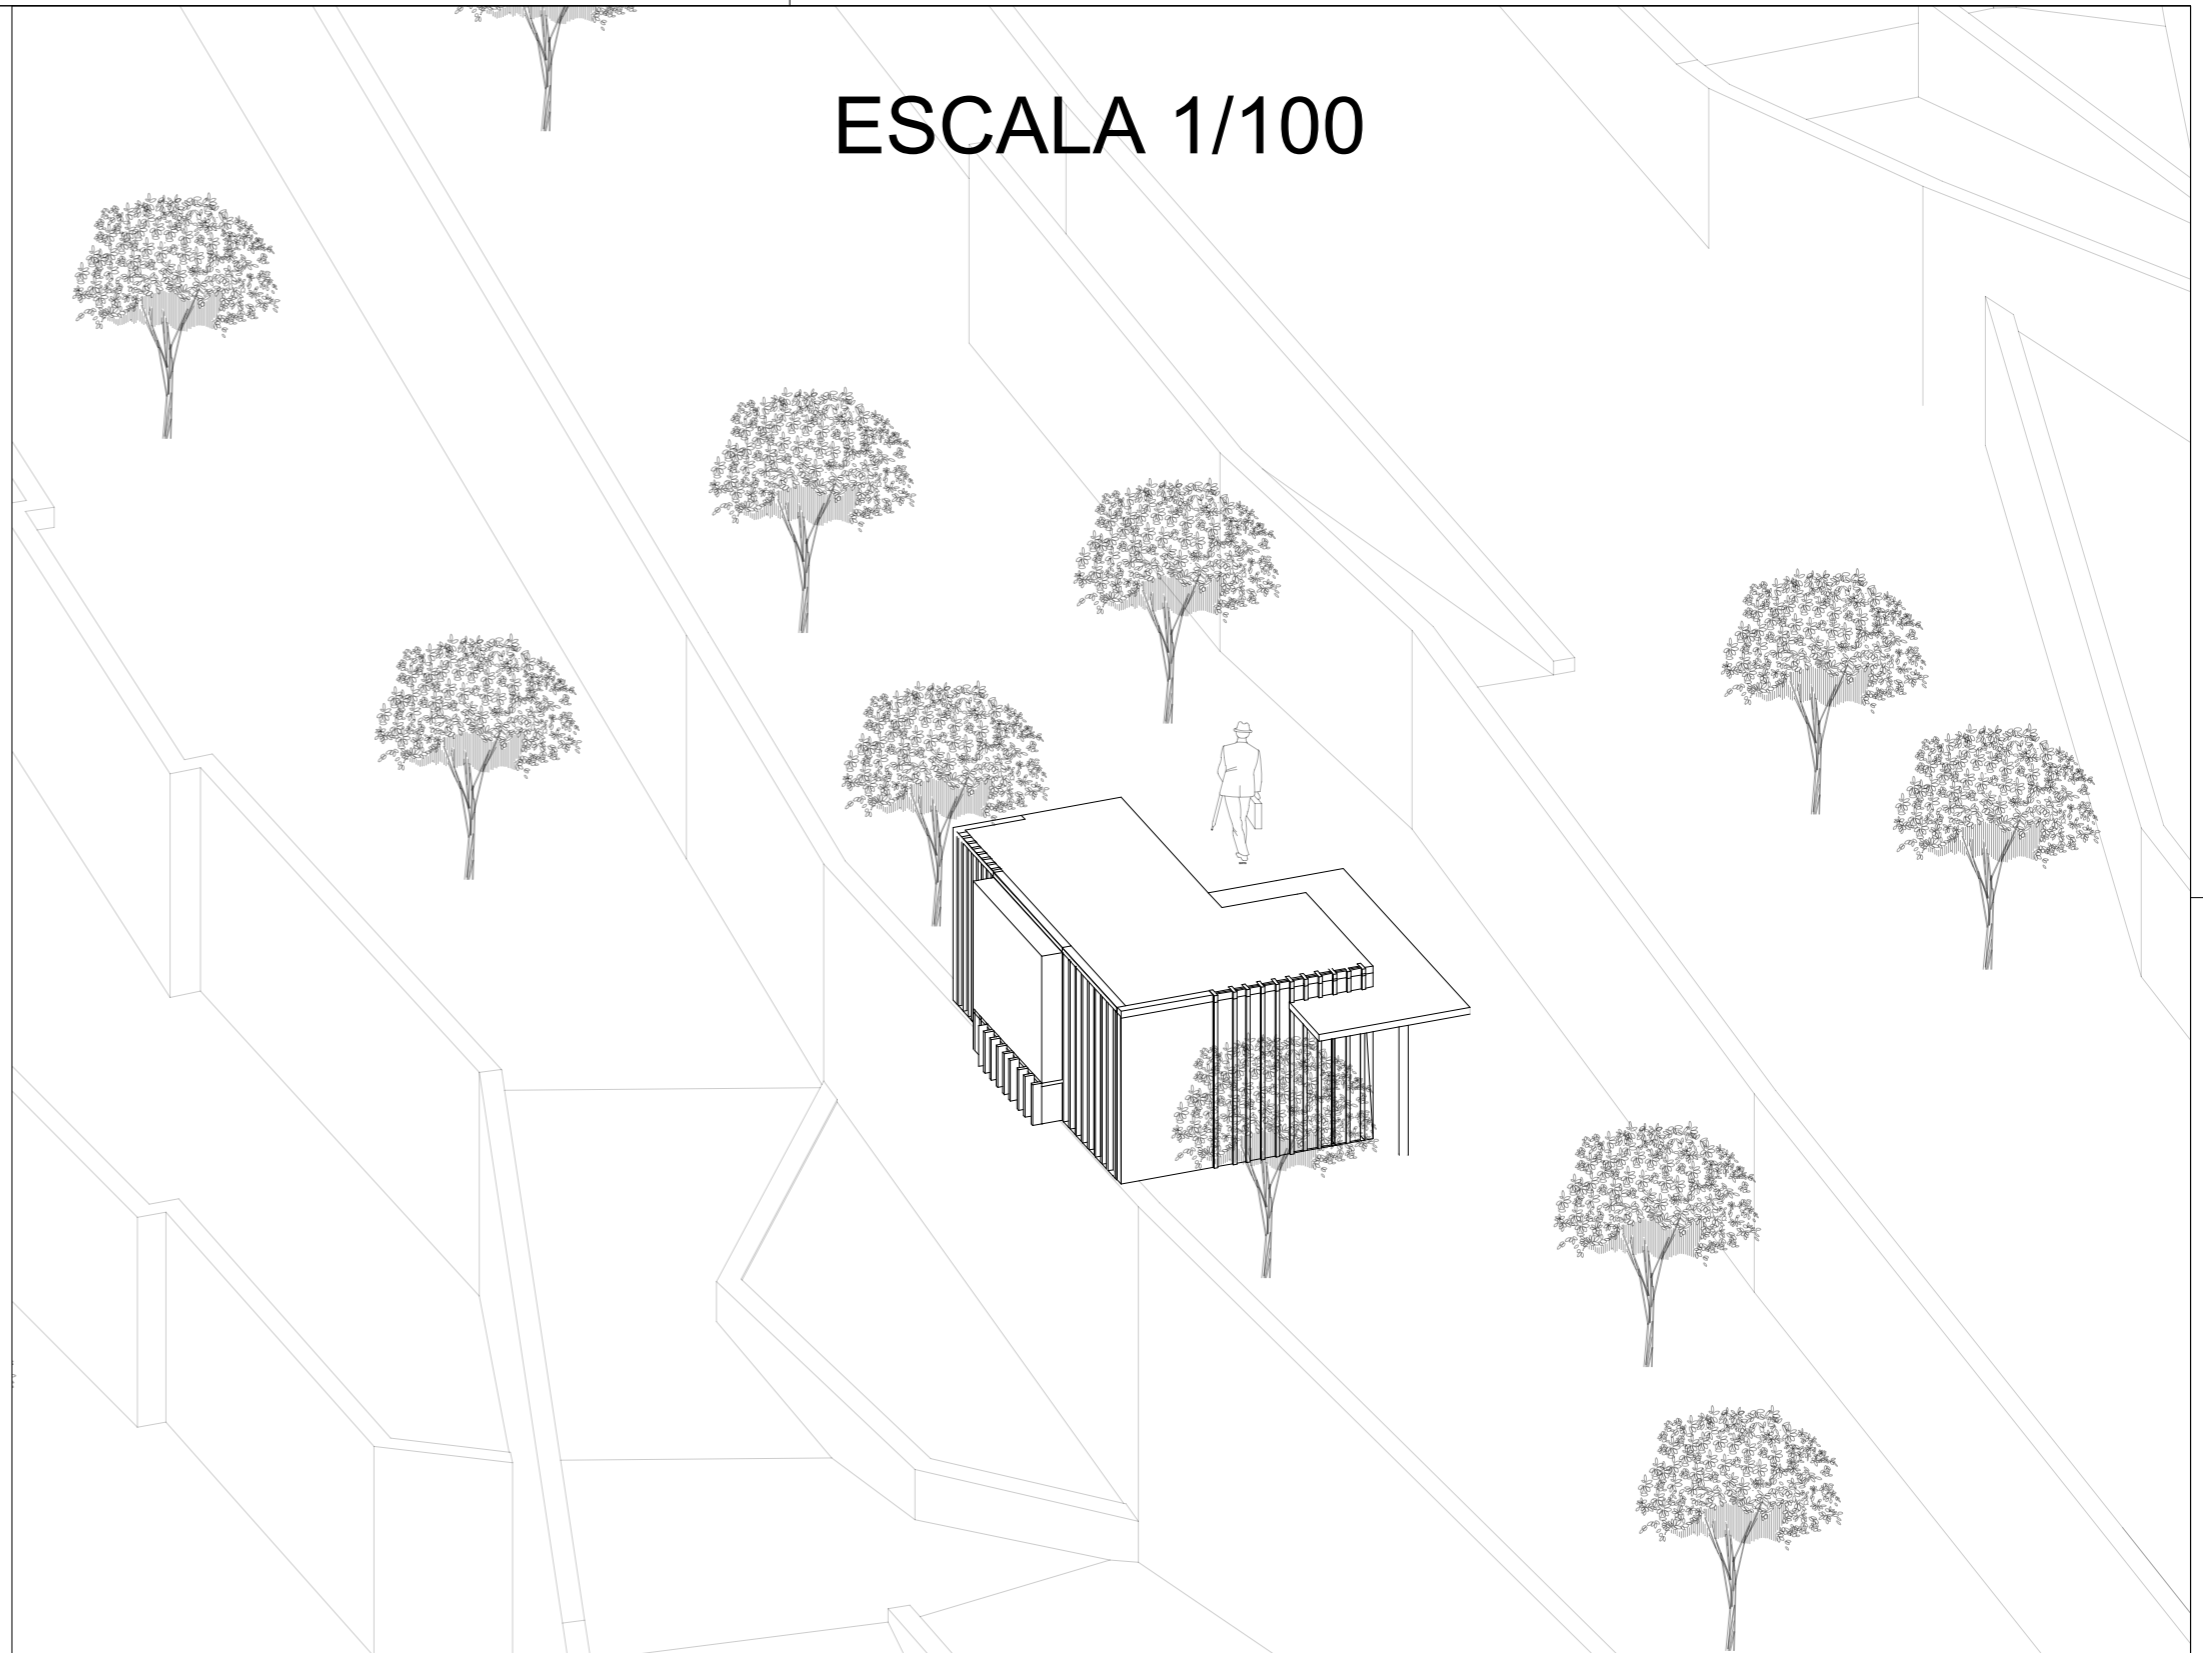

El presente documento es copia de su original del que es autor el Arquitecto VÍCTOR FALCÓN GUEDES. Su utilización total o parcial, así como cualquier reproducción o cesión o licencia, requiere la previa autorización expresa del autor, quedando en todo caso prohibida cualquier modificación unilateral del mismo.

ESCALA 1/100

PROYECTOS 2 GRUPO B	SERGIO PEINADO	TITULO PLANO AXONOMETRICO	
CARMEN DE LOS MARTIRES	PROFESOR JAVIER FERNANDEZ	ESCALA / FORMATO 1:300/ A2	PLANO N° 2
		FECHA 12 ENERO 2023	