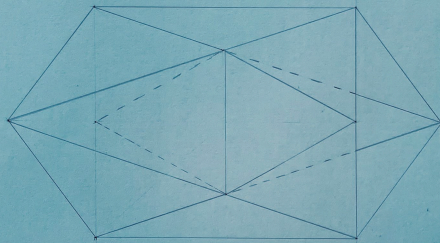

# PROYECTOS: MIRADOR DE ESTRELLAS

Idea principal → Pabellón que funcione como mirador de estrellas  
(Jugar con la geometría).

Inspiración → Serpentine gallery de 2021

Boceto 1:

Planta:

alzado:

Perfil:

(\*)

Posibles estructuras en  
el ~~estadio~~ el techo

PERFIL

ALZADO

PLANTA

TGA GRUPO A CURSO 2023-24  
512 "OBSERVATORIO DE ESTRELLAS"  
VÍCTOR FERNÁNDEZ NOGUERAS