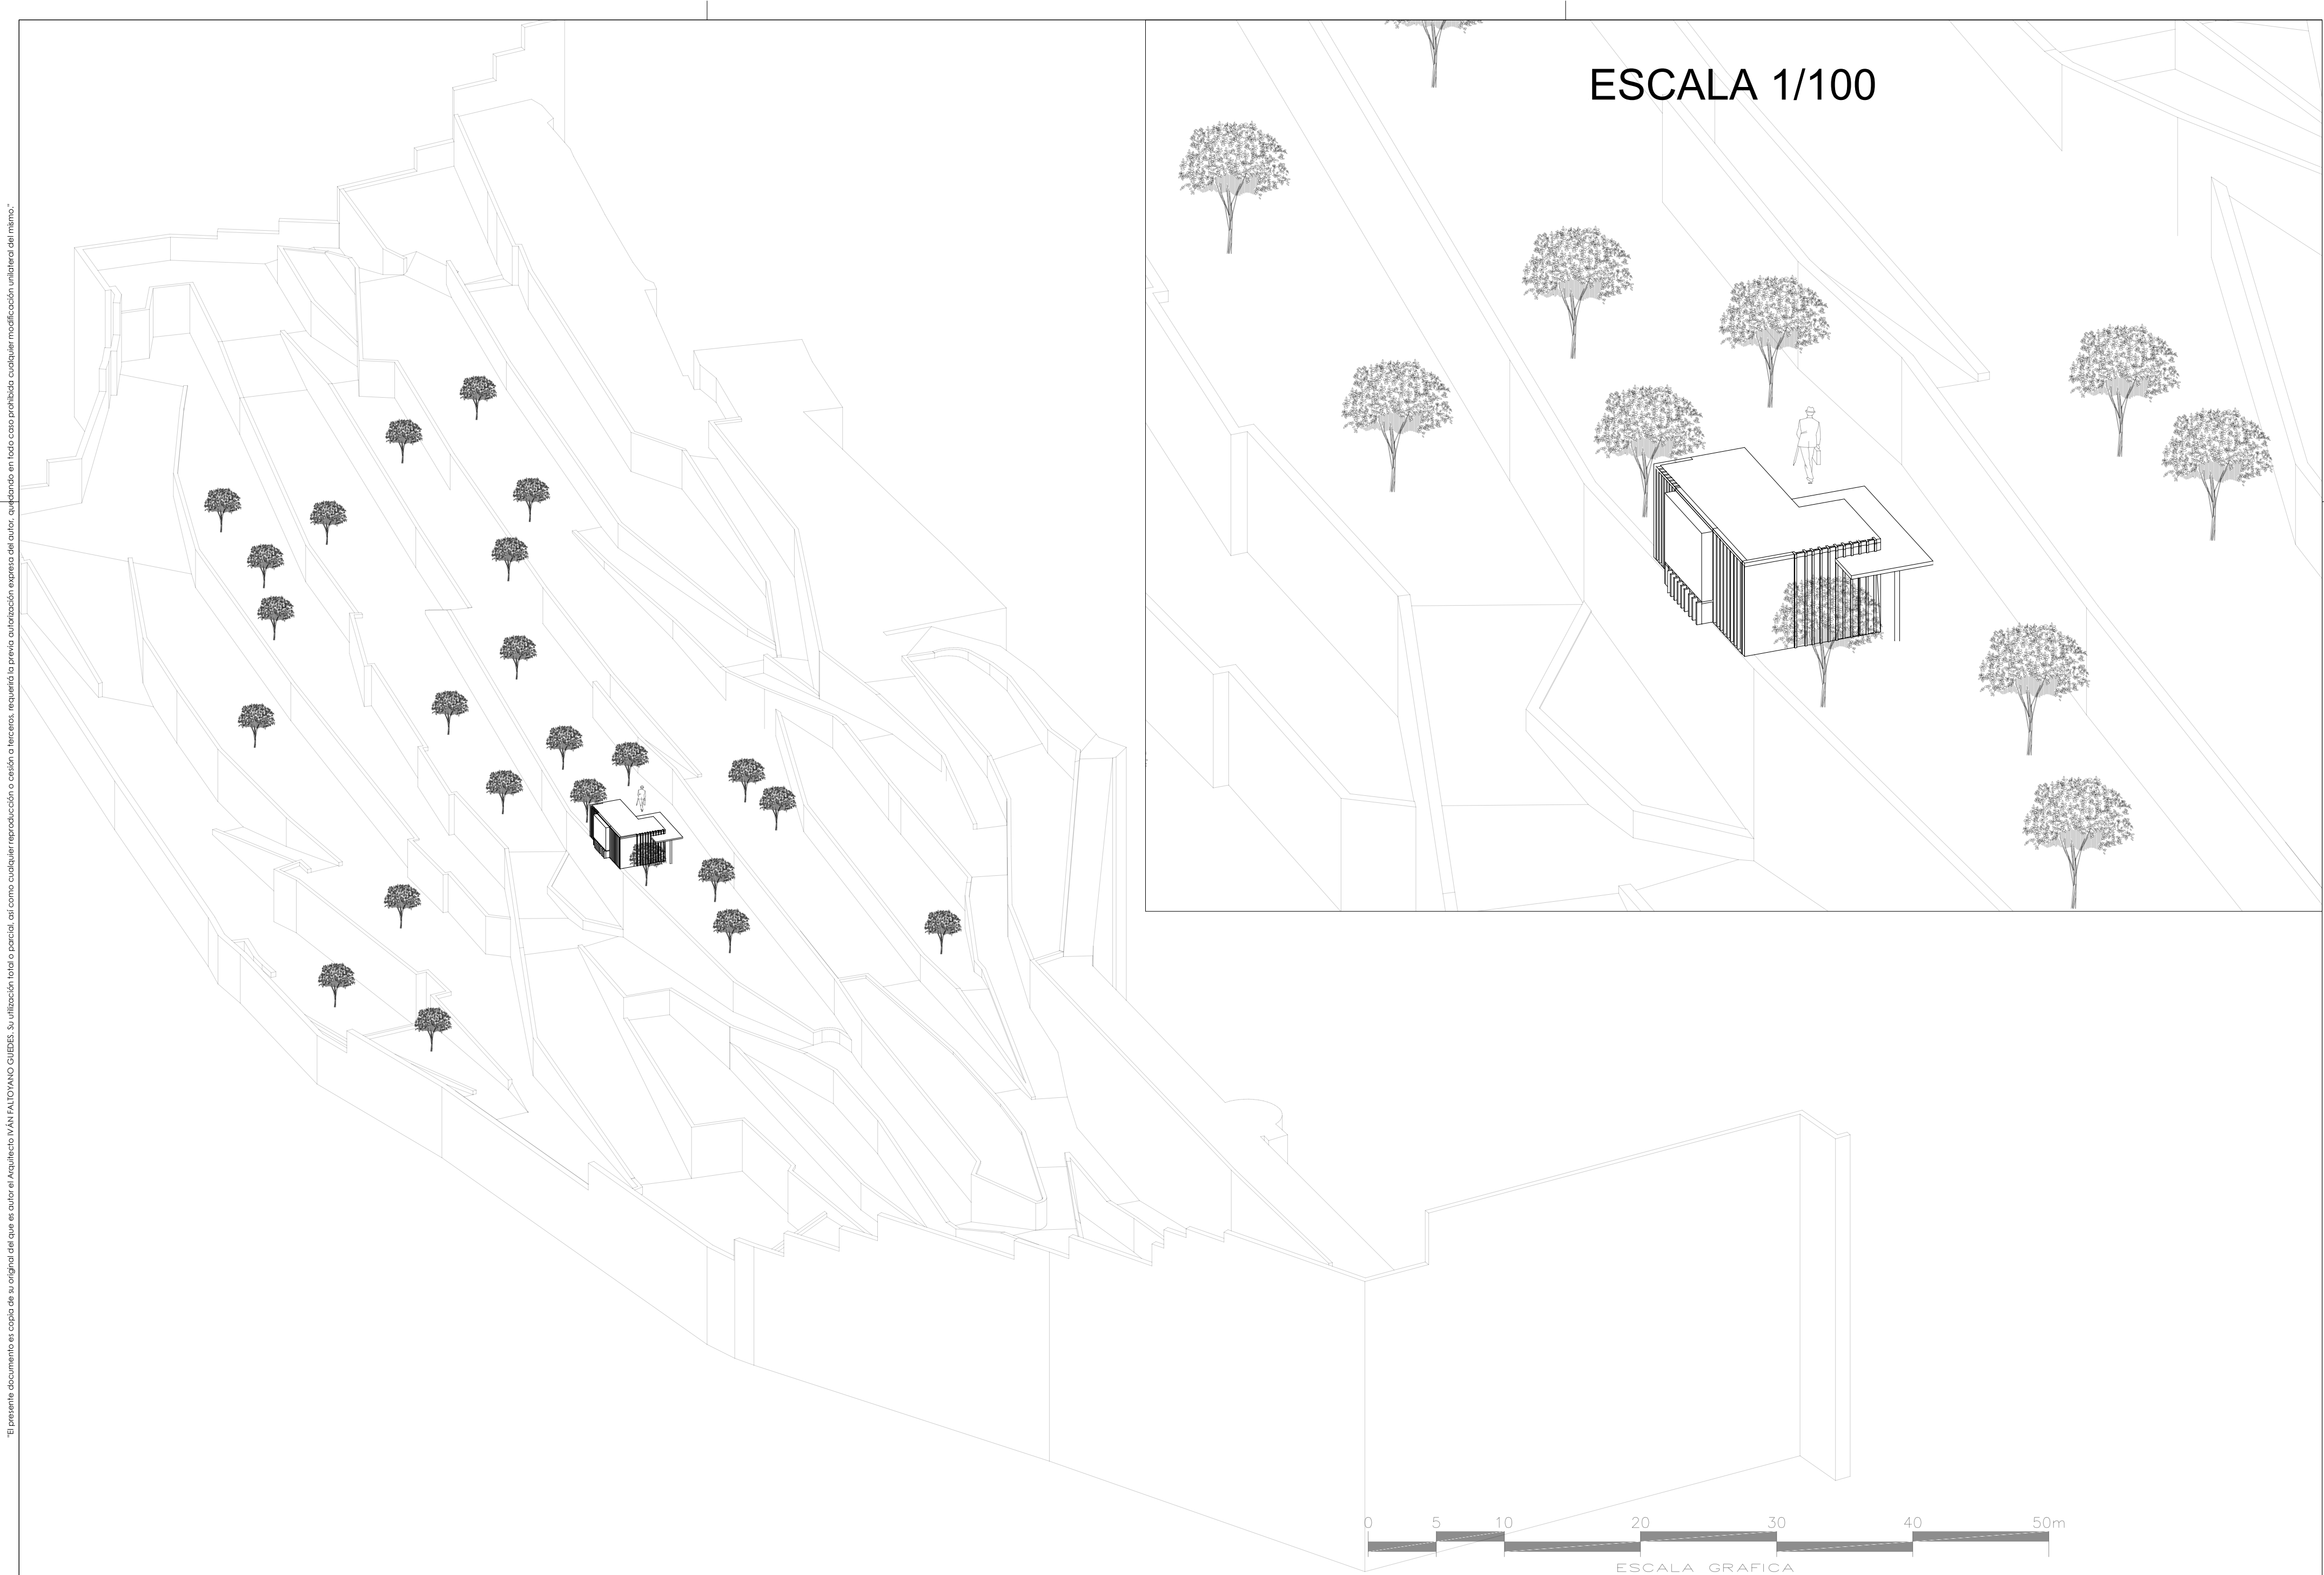

El presente documento es copia de su original del que es autor el Arquitecto VÍCTOR FALCÓN GUEDES. Su utilización total o parcial, así como cualquier reproducción o cesión o licencia, requiere la previa autorización expresa del autor, quedando en todo caso prohibida cualquier modificación unilateral del mismo.

ESCALA 1/100

ESCALA GRAFICA

PROYECTOS 2 GRUPO B	SERGIO PEINADO	TITULO PLANO AXONOMETRICO	
CARMEN DE LOS MARTIRES	PROFESOR JAVIER FERNANDEZ	ESCALA / FORMATO 1:300/ A2	PLANO N° 2
		FECHA 12 ENERO 2023	