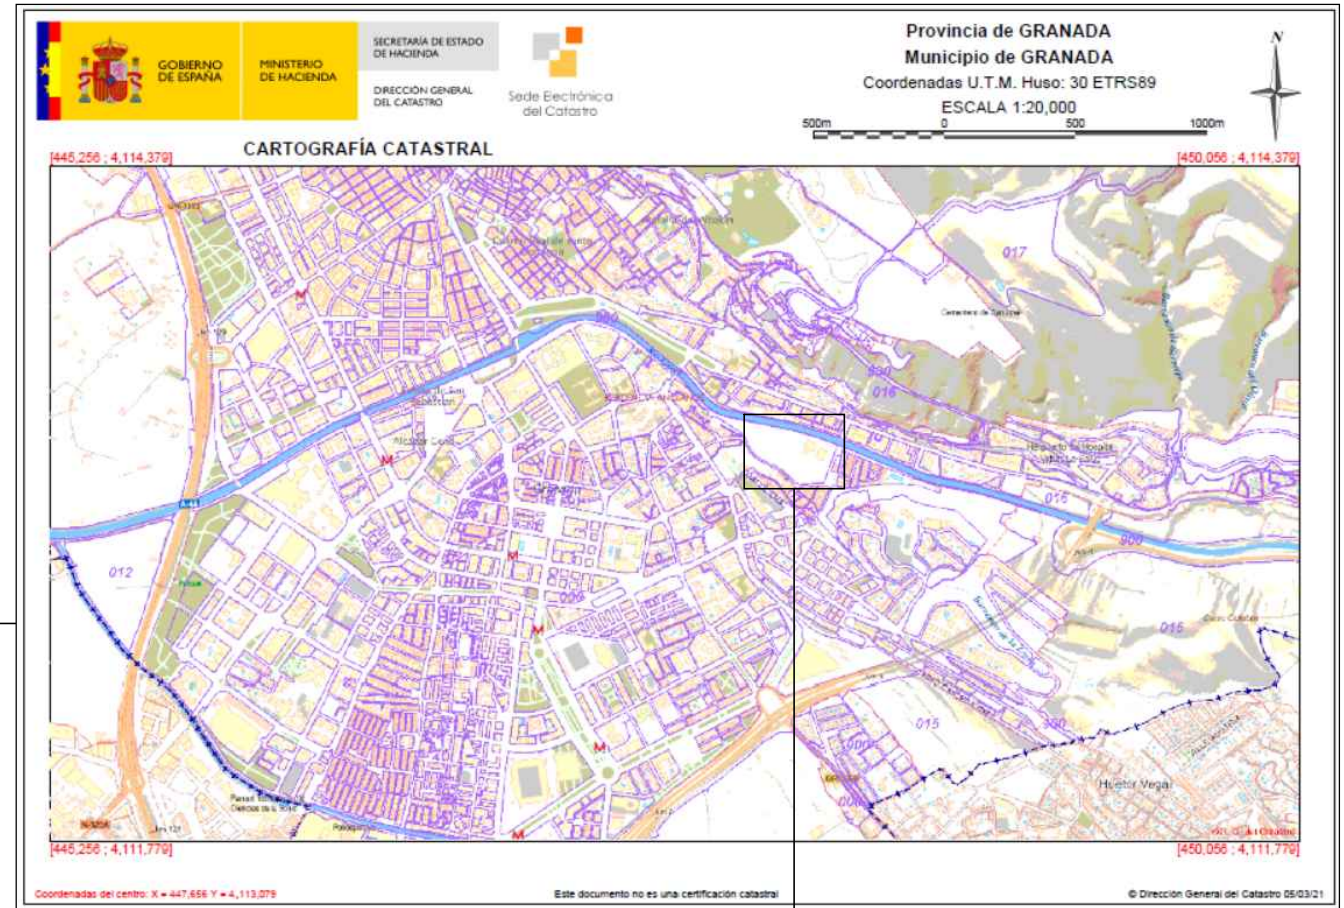

1:150.000

1:20.000

1:500

1:10.000

Proyecto.  
Proyecto 1  
Arquitecto.  
Joaquin del Álamo Lobato

Denominacion del Plano.  
Plano Situacion  
Profesor.  
Francisco Javier Fernández

Fecha.  
06/03/2021  
Escala.  
S/D

Plano Nº.  
**01**