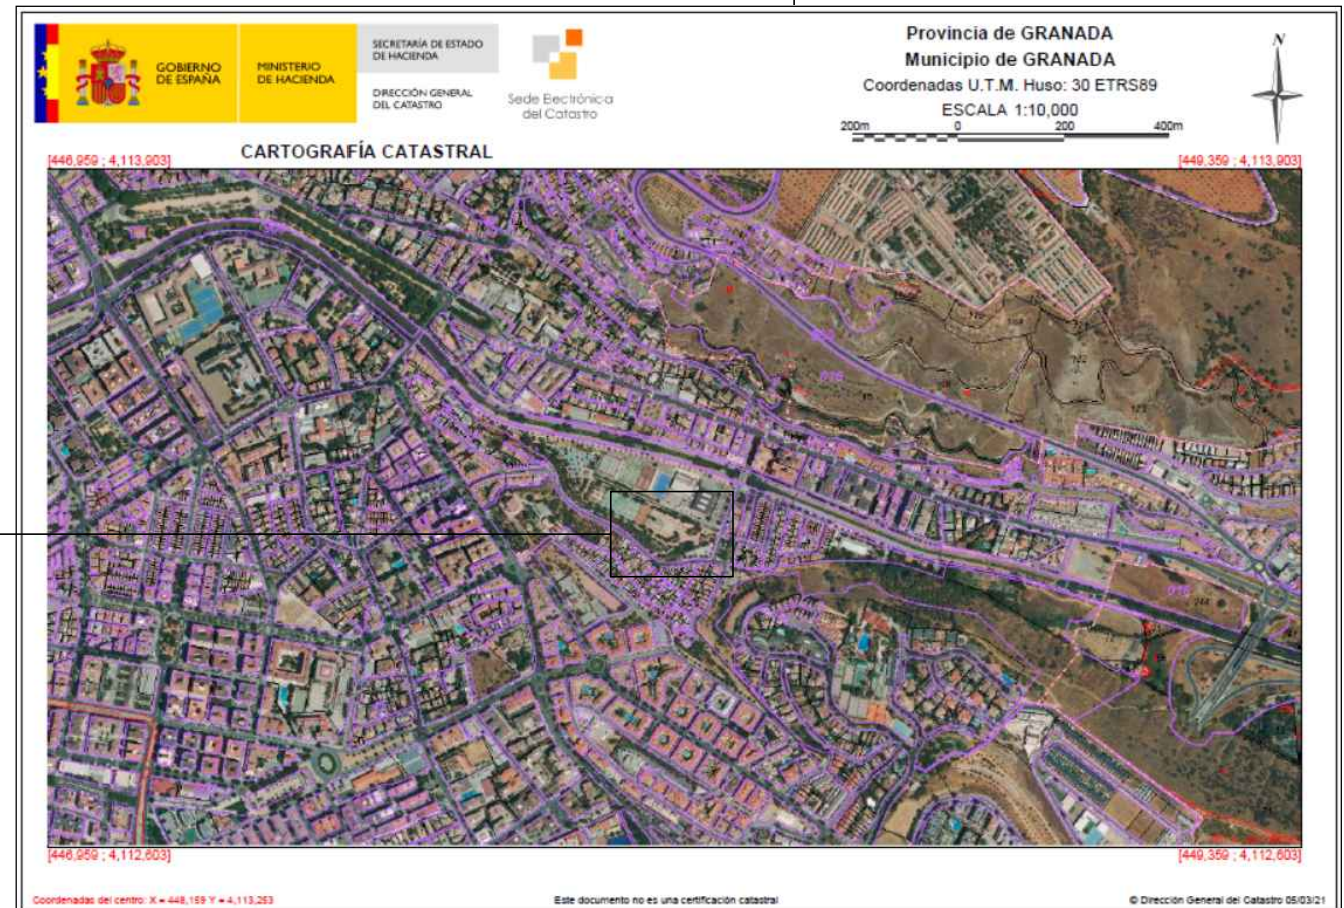

1:150.000

1:20.000

1:500

1:10.000

Proyecto.  
Proyecto 1  
Arquitecto.  
Joaquin del Álamo Lobato

Denominacion del Plano.  
Plano Situacion  
Profesor.  
Francisco Javier Fernández

Fecha.  
06/03/2021  
Escala.  
S/D

Plano Nº.  
**01**