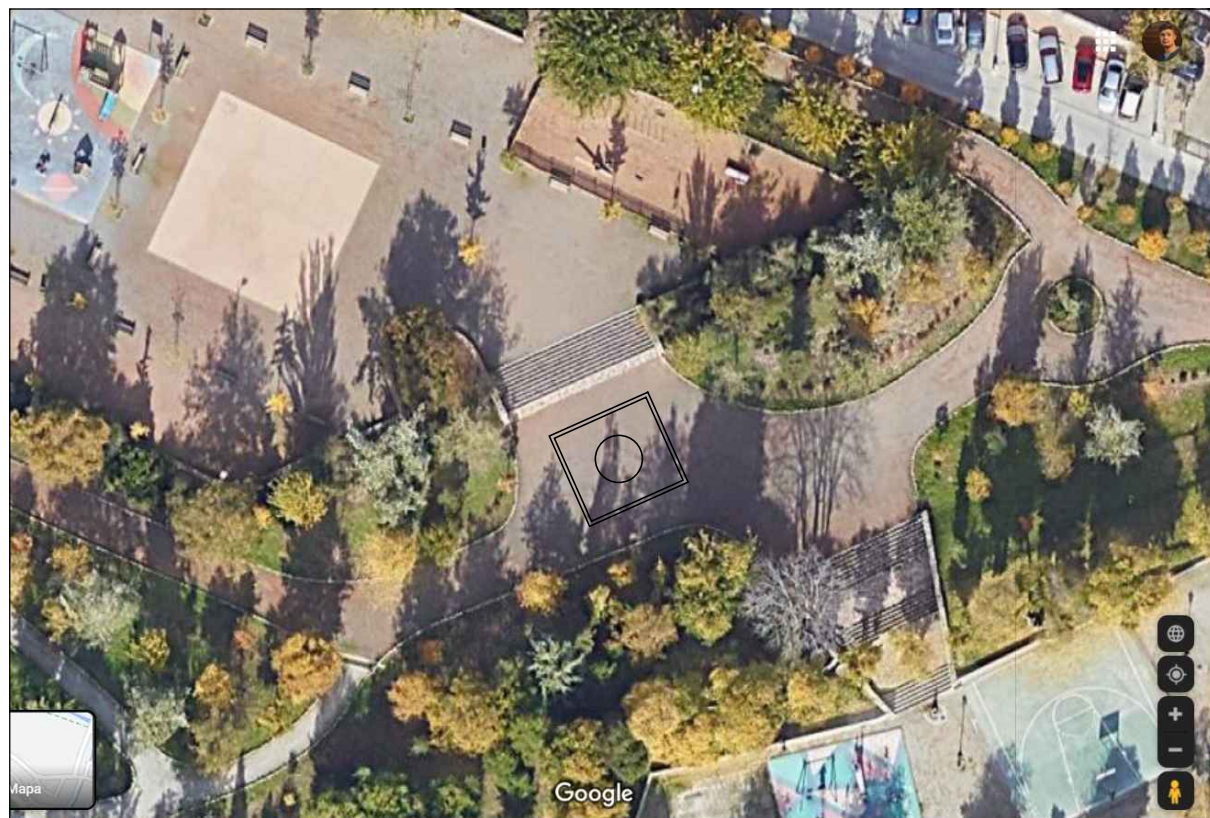

1:150.000

1:20.000

1:500

1:10.000

Proyecto.  
Proyecto 1  
Arquitecto.  
Joaquin del Álamo Lobato

Denominacion del Plano.  
Plano Situacion  
Profesor.  
Francisco Javier Fernández

Fecha.  
06/03/2021  
Escala.  
S/D

Plano Nº.  
**01**