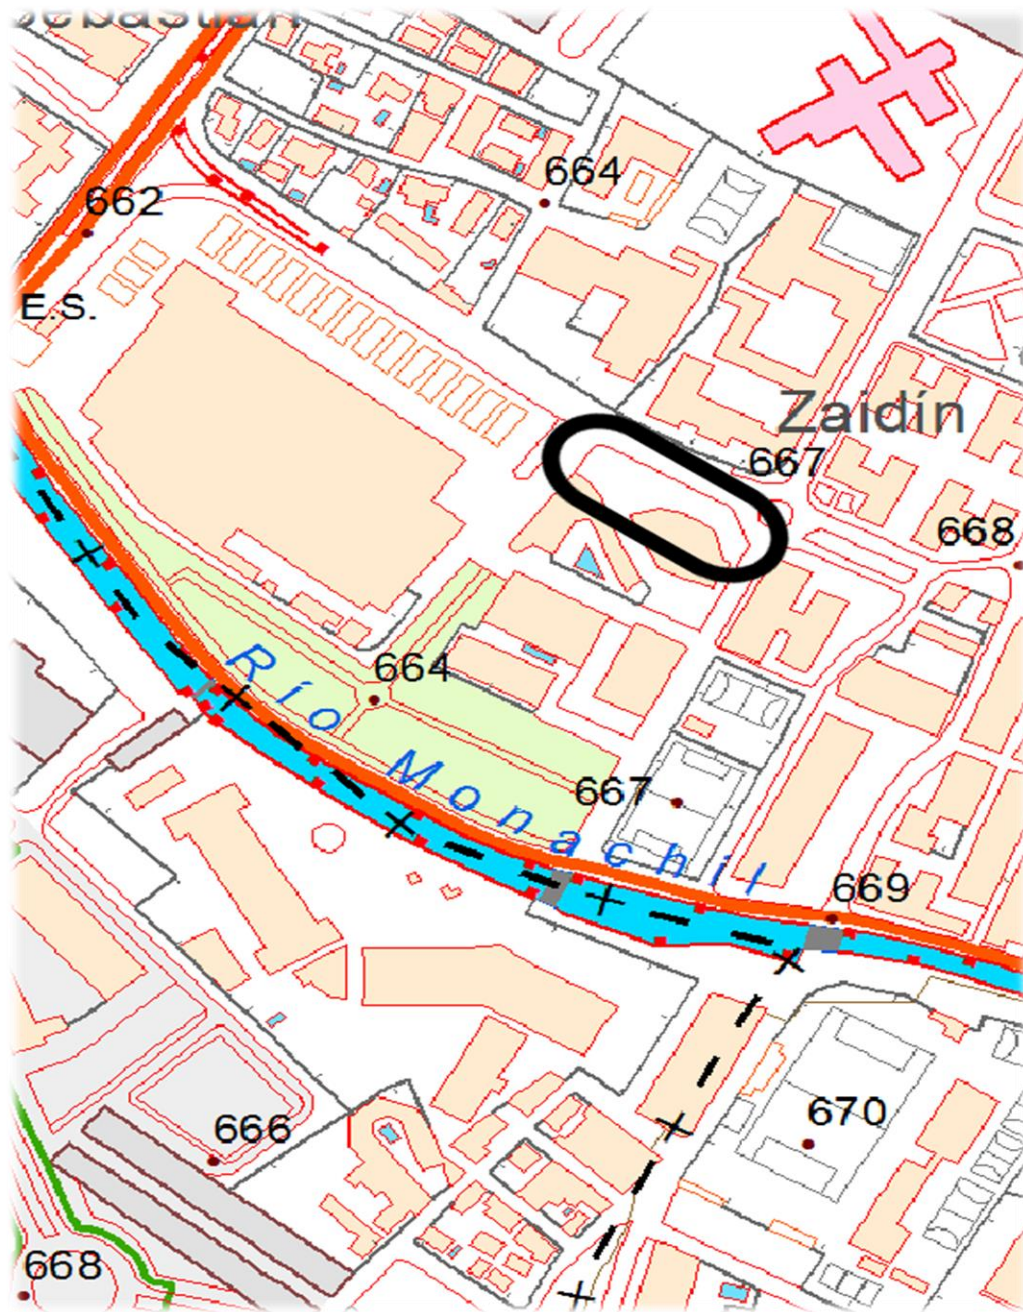

LUGAR DE TRABAJO

-Ubicación: El jardín donde se ubicaría la escultura , es una zona transitada , en sus alrededores se observan grandes infraestructuras como el centro comercial : Carrefour , también el colegio “El Carmelo” y justo al lado se encuentra la Parroquia San Juan María de Vianney.

RICARDO GONZÁLEZ MARTÍN