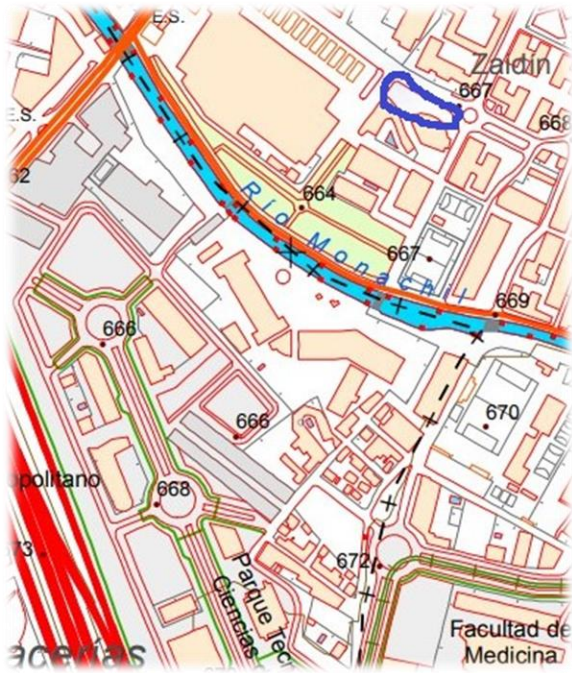

EQUAL
↓
Richard Serra

He escogido este lugar de trabajo debido a que es un terreno que me llama la atención y me parece muy interesante a la hora de trabajar y está en una ubicación en la cuál se le puede sacar mucho provecho.

RICARDO GONZÁLEZ MARTÍN