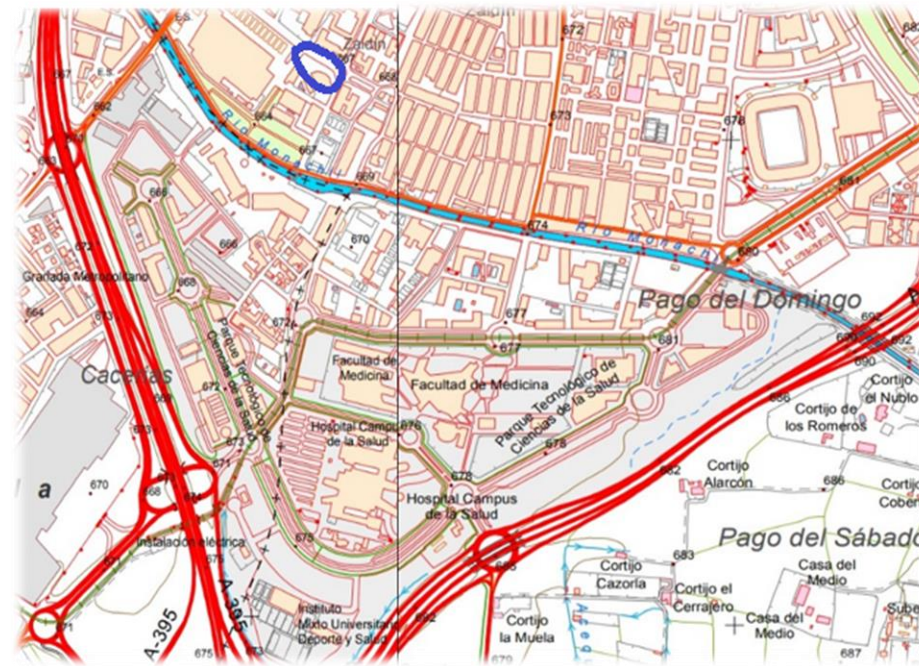

EQUAL
↓
Richard Serra

He escogido este lugar de trabajo debido a que es un terreno que me llama la atención y me parece muy interesante a la hora de trabajar y está en una ubicación en la cuál se le puede sacar mucho provecho.

RICARDO GONZÁLEZ MARTÍN