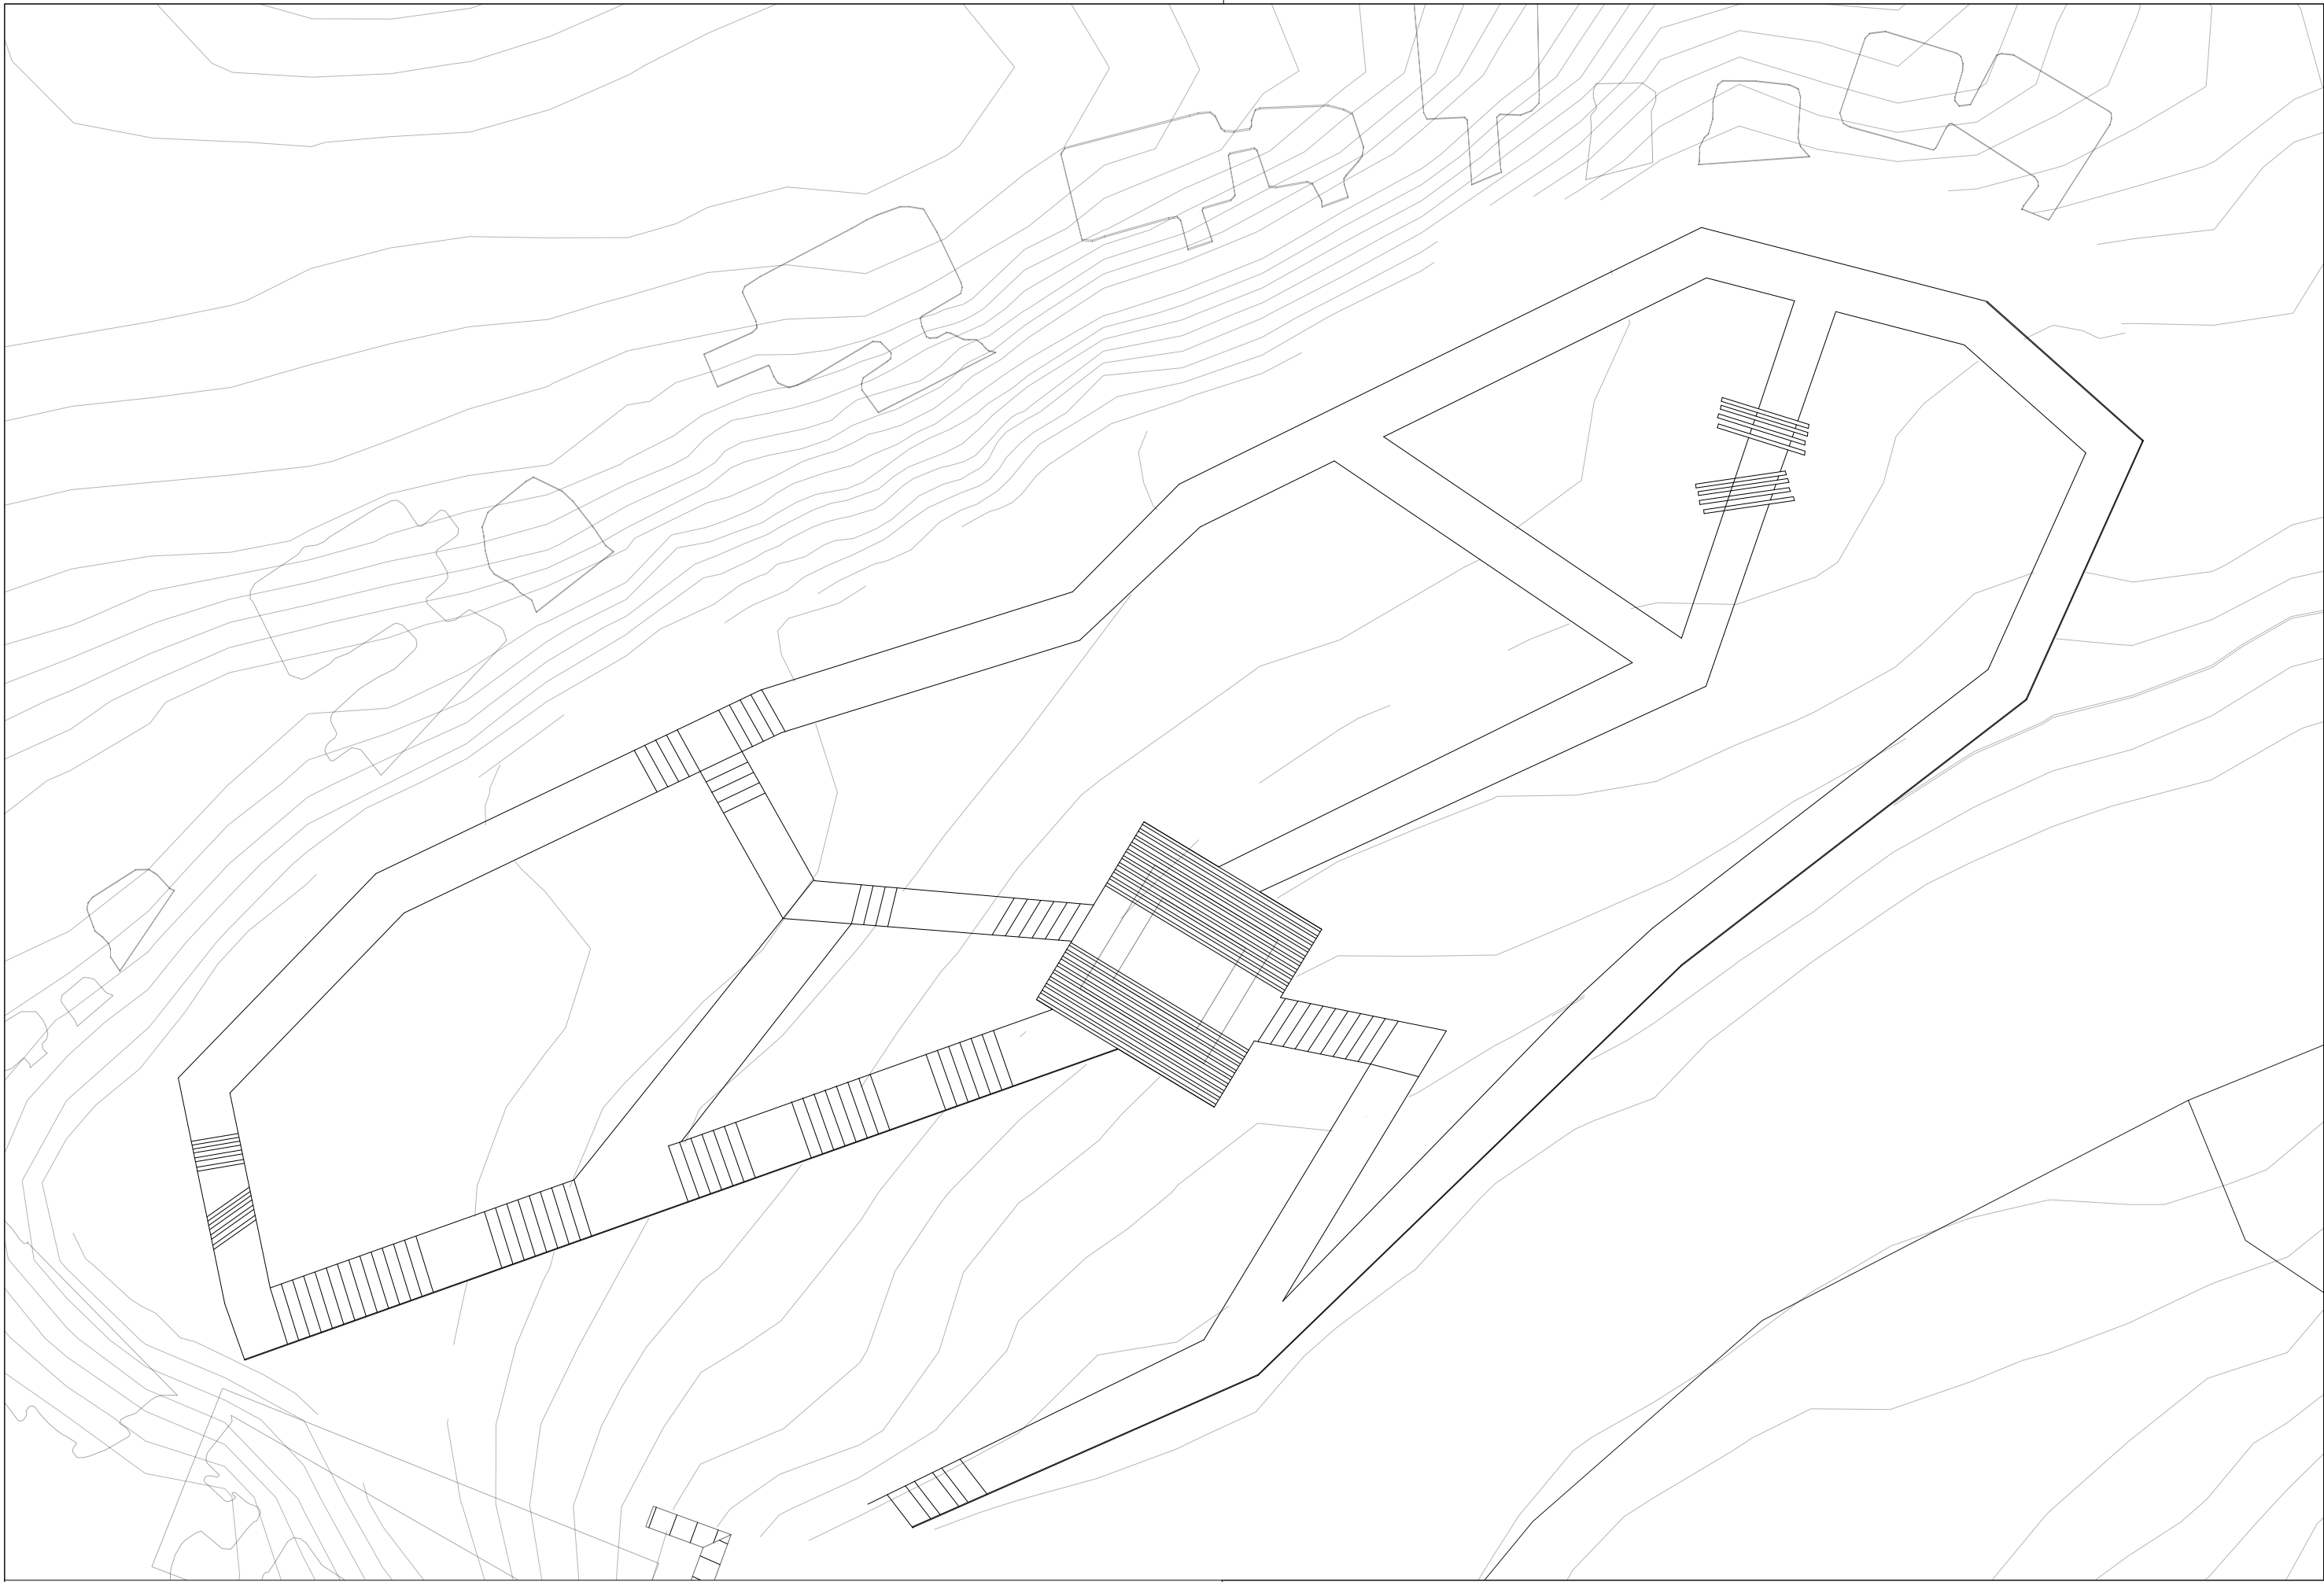

"El presente documento es copia de su original del que es autor el Arquitecto IVÁN FALTOYANO GUEDES. Su utilización total o parcial, así como cualquier reproducción o cesión a terceros, requerirá la previa autorización expresa del autor, quedando en todo caso prohibida cualquier modificación unilateral del mismo."

PROYECTOS 1		PLANTA PROYECTO
	Sergio Peinado	ESCALA / FORMATO 1:150 / A3
		FECHA 13/06/2023
		PLANO N° 3