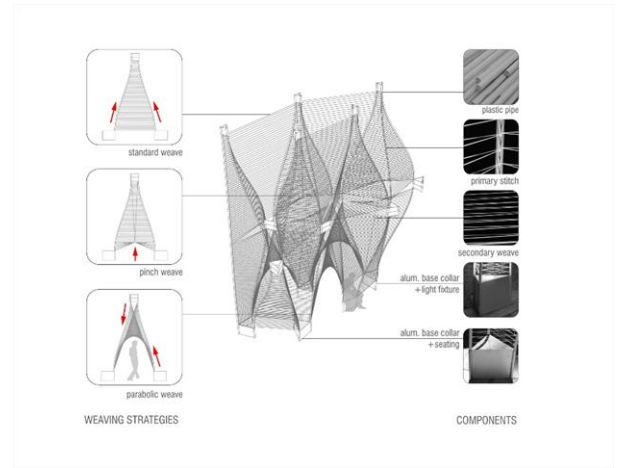

Holiday home - UNStudio

Windshape – Narchitects

A ESTRADA DAS PENEIRAS - Experimenta Pontevedra

La espiral de Fausto – technische universitat

Darmstadt

Dimensionel Pavillion

– Olafur Eliasson

Urban Nebula