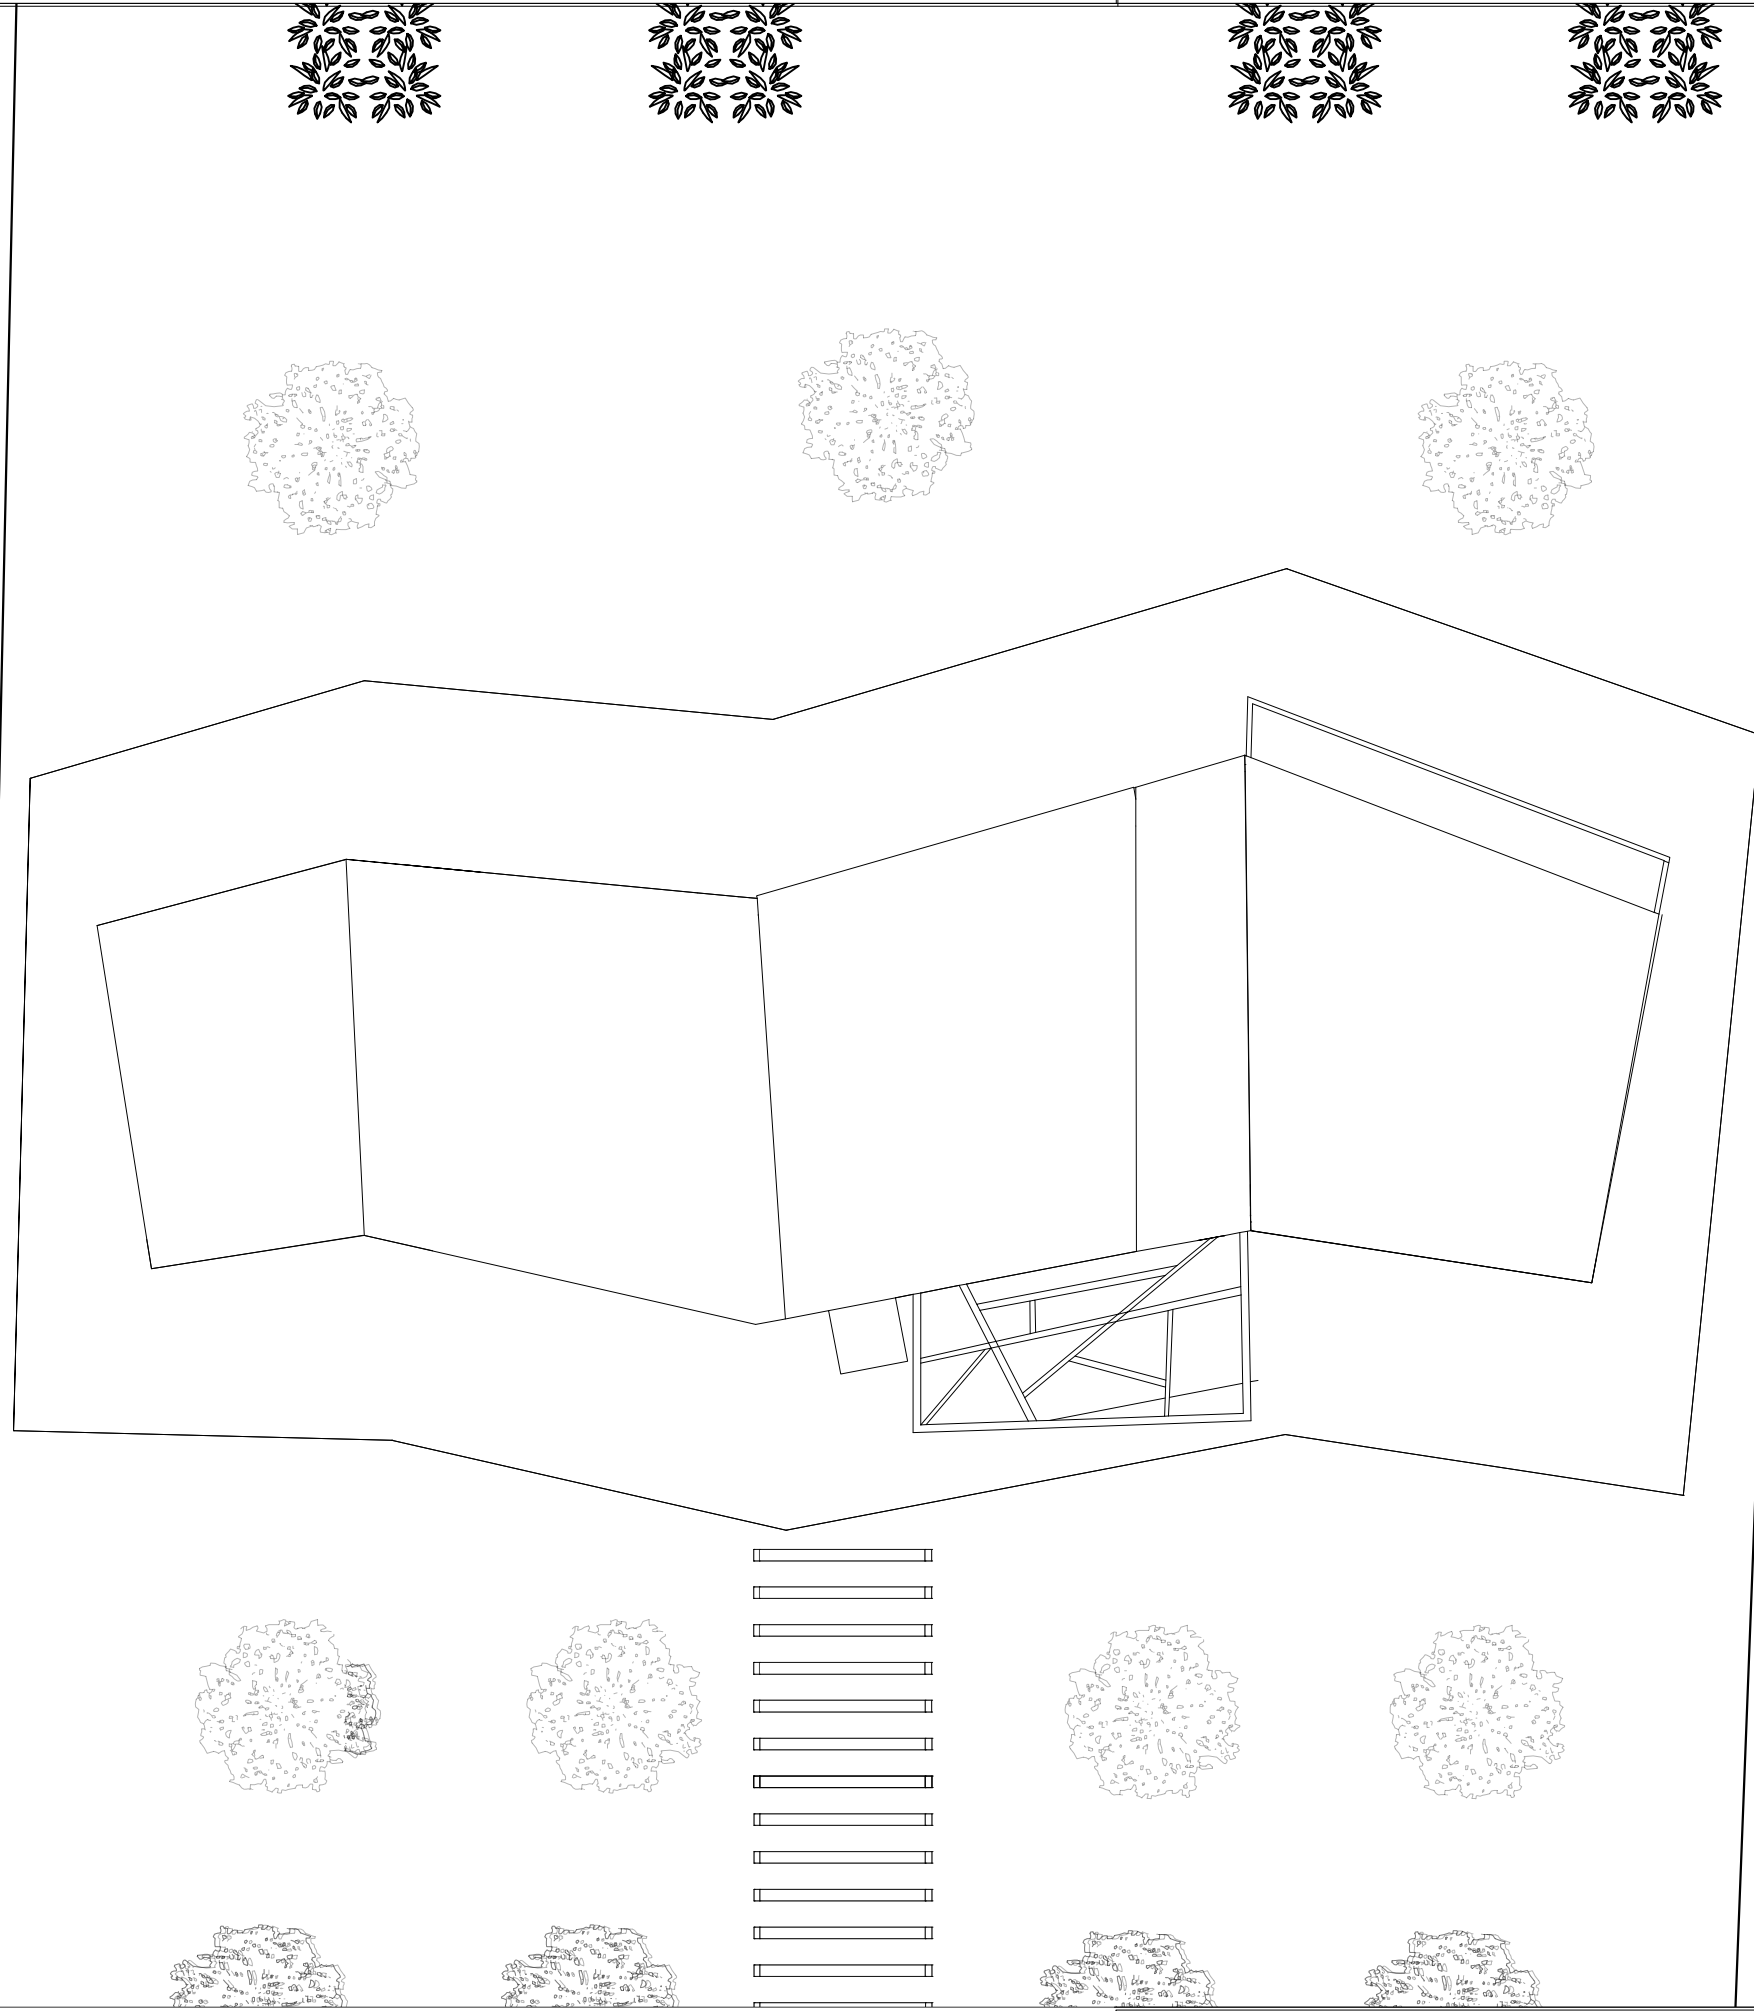

"El presente documento es copia de su original del que es autor el Arquitecto IVÁN FALTOYANO GUEDES. Su utilización total o parcial, así como cualquier reproducción o cesión a terceros, requerirá la previa autorización expresa del autor, que dando en todo caso prohibida cualquier modificación unilateral del mismo."

PROYECTOS 2	PROFESOR: JAVIER FERNANDEZ	PLANO SITUACION PLANTA CUBIERTA	
 ESCALA GRAFICA	ALUMNO SERGIO PEINADO	ESCALA / FORMATO 1:100/ A3	PLANO N° 0
		FECHA 11/01/2024	