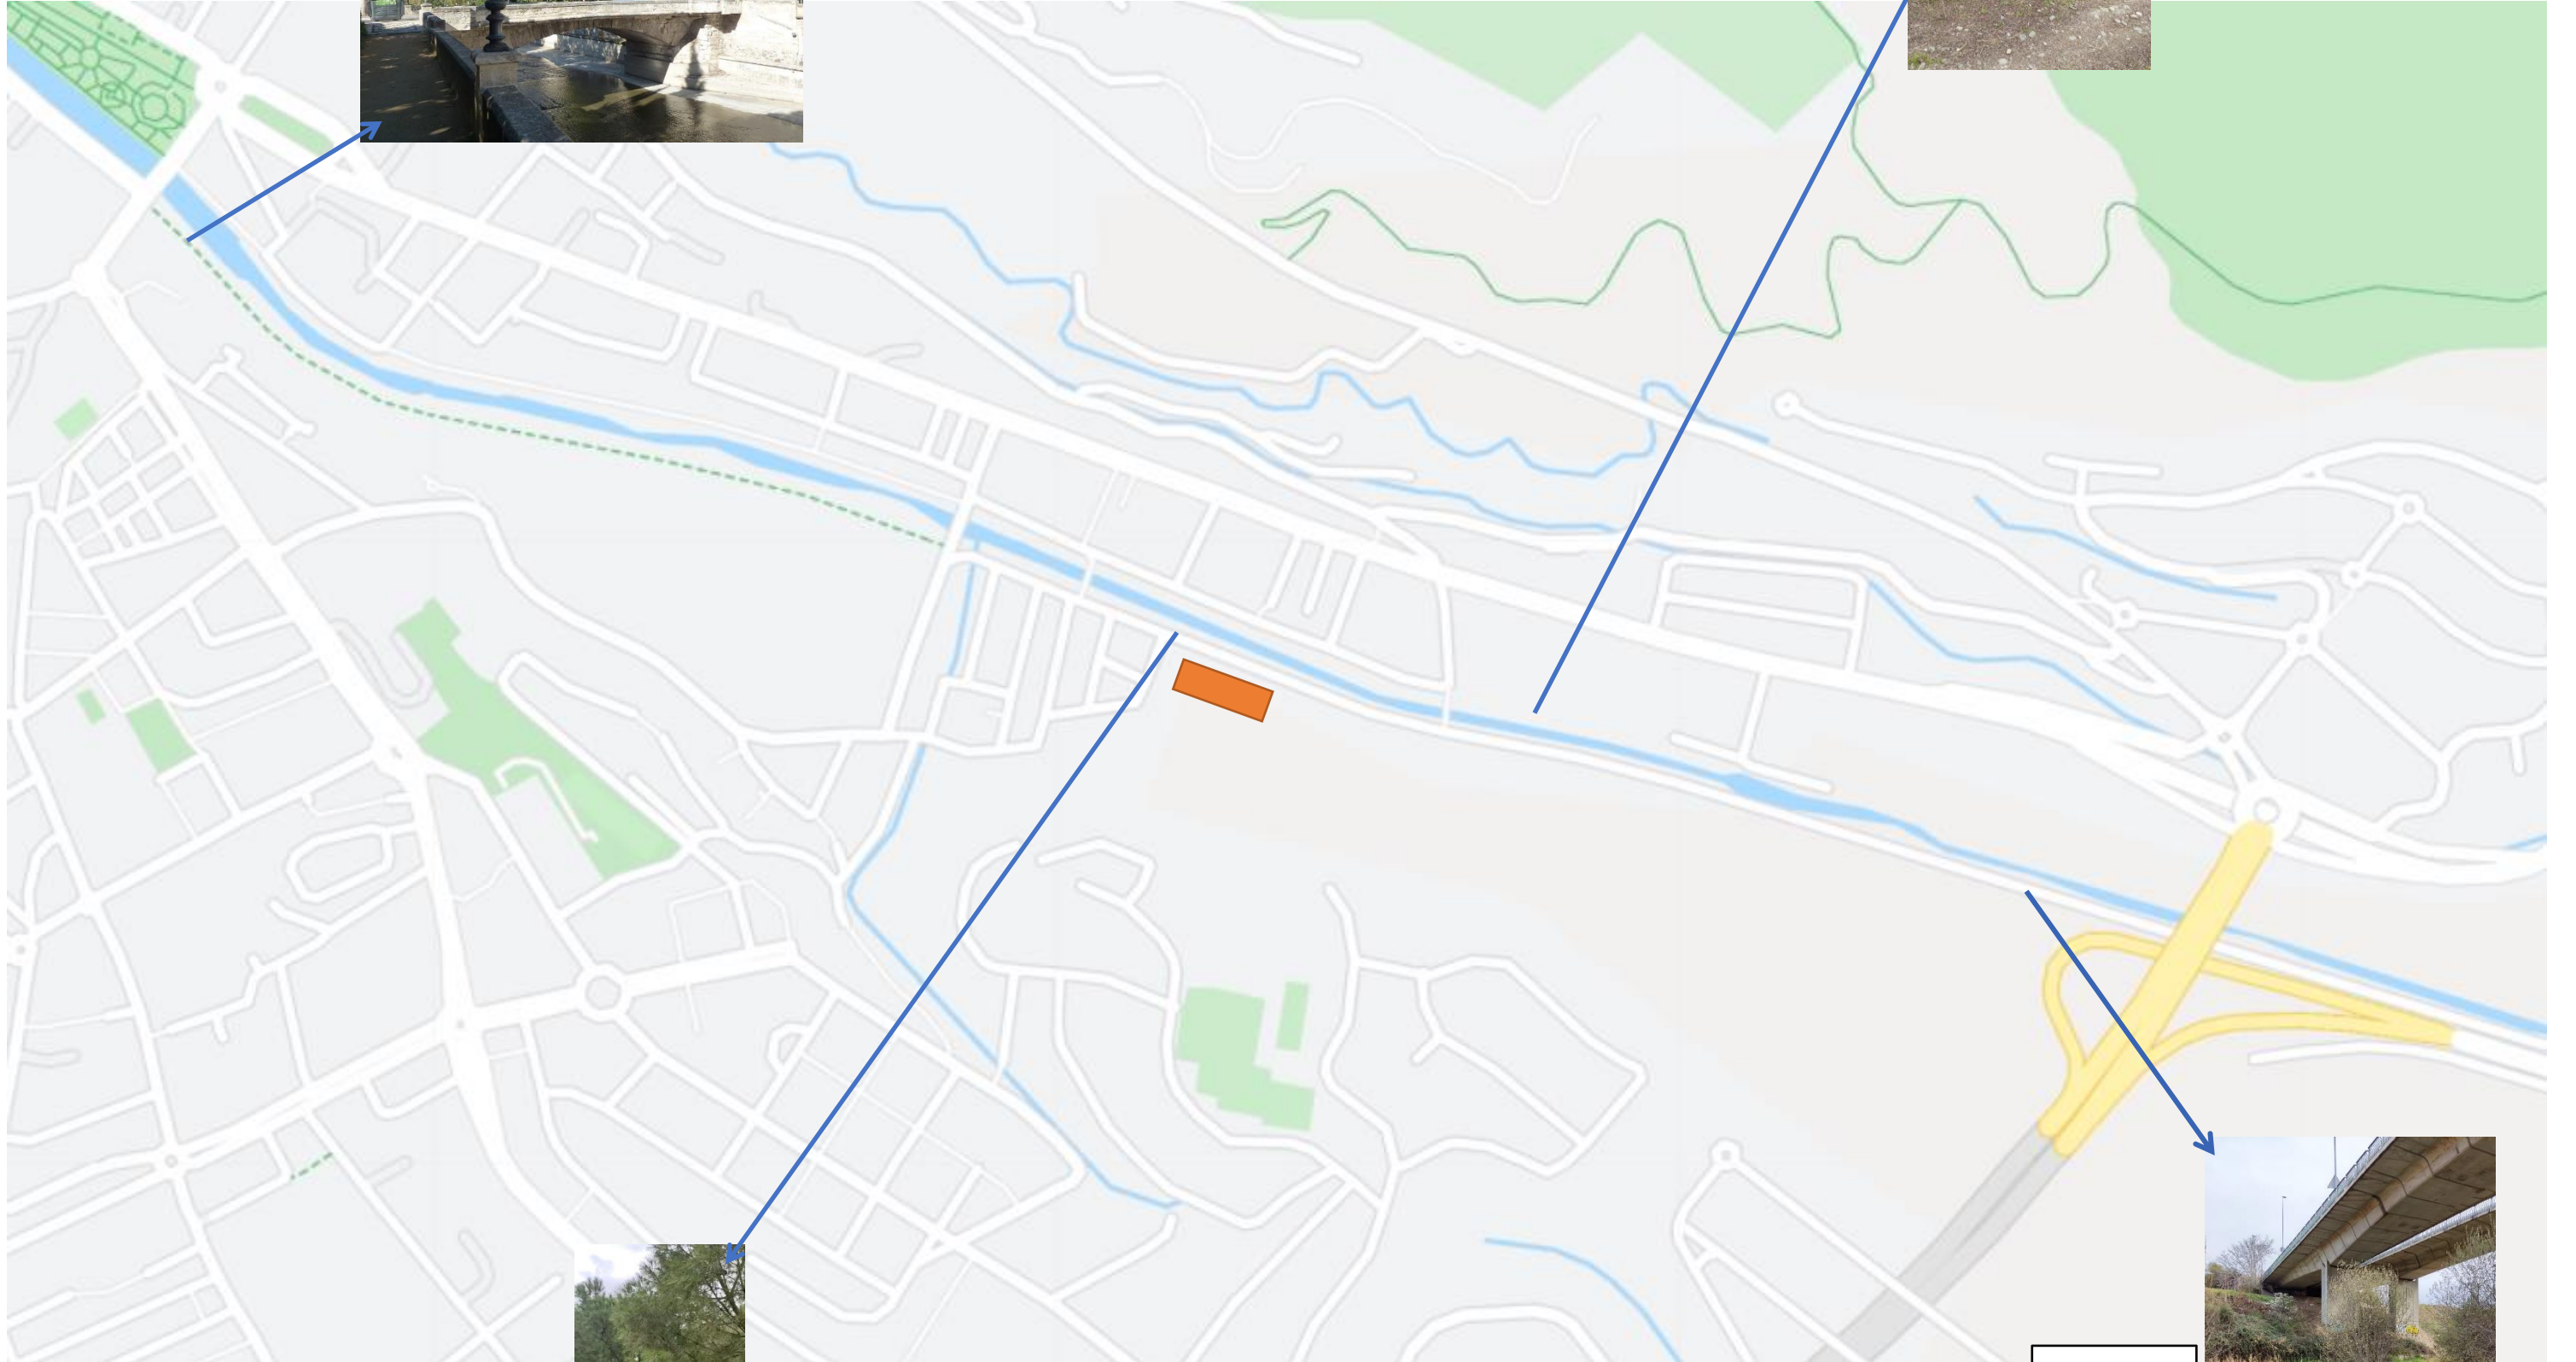

Puente Verde

Río

Piscina

Autovía

150m