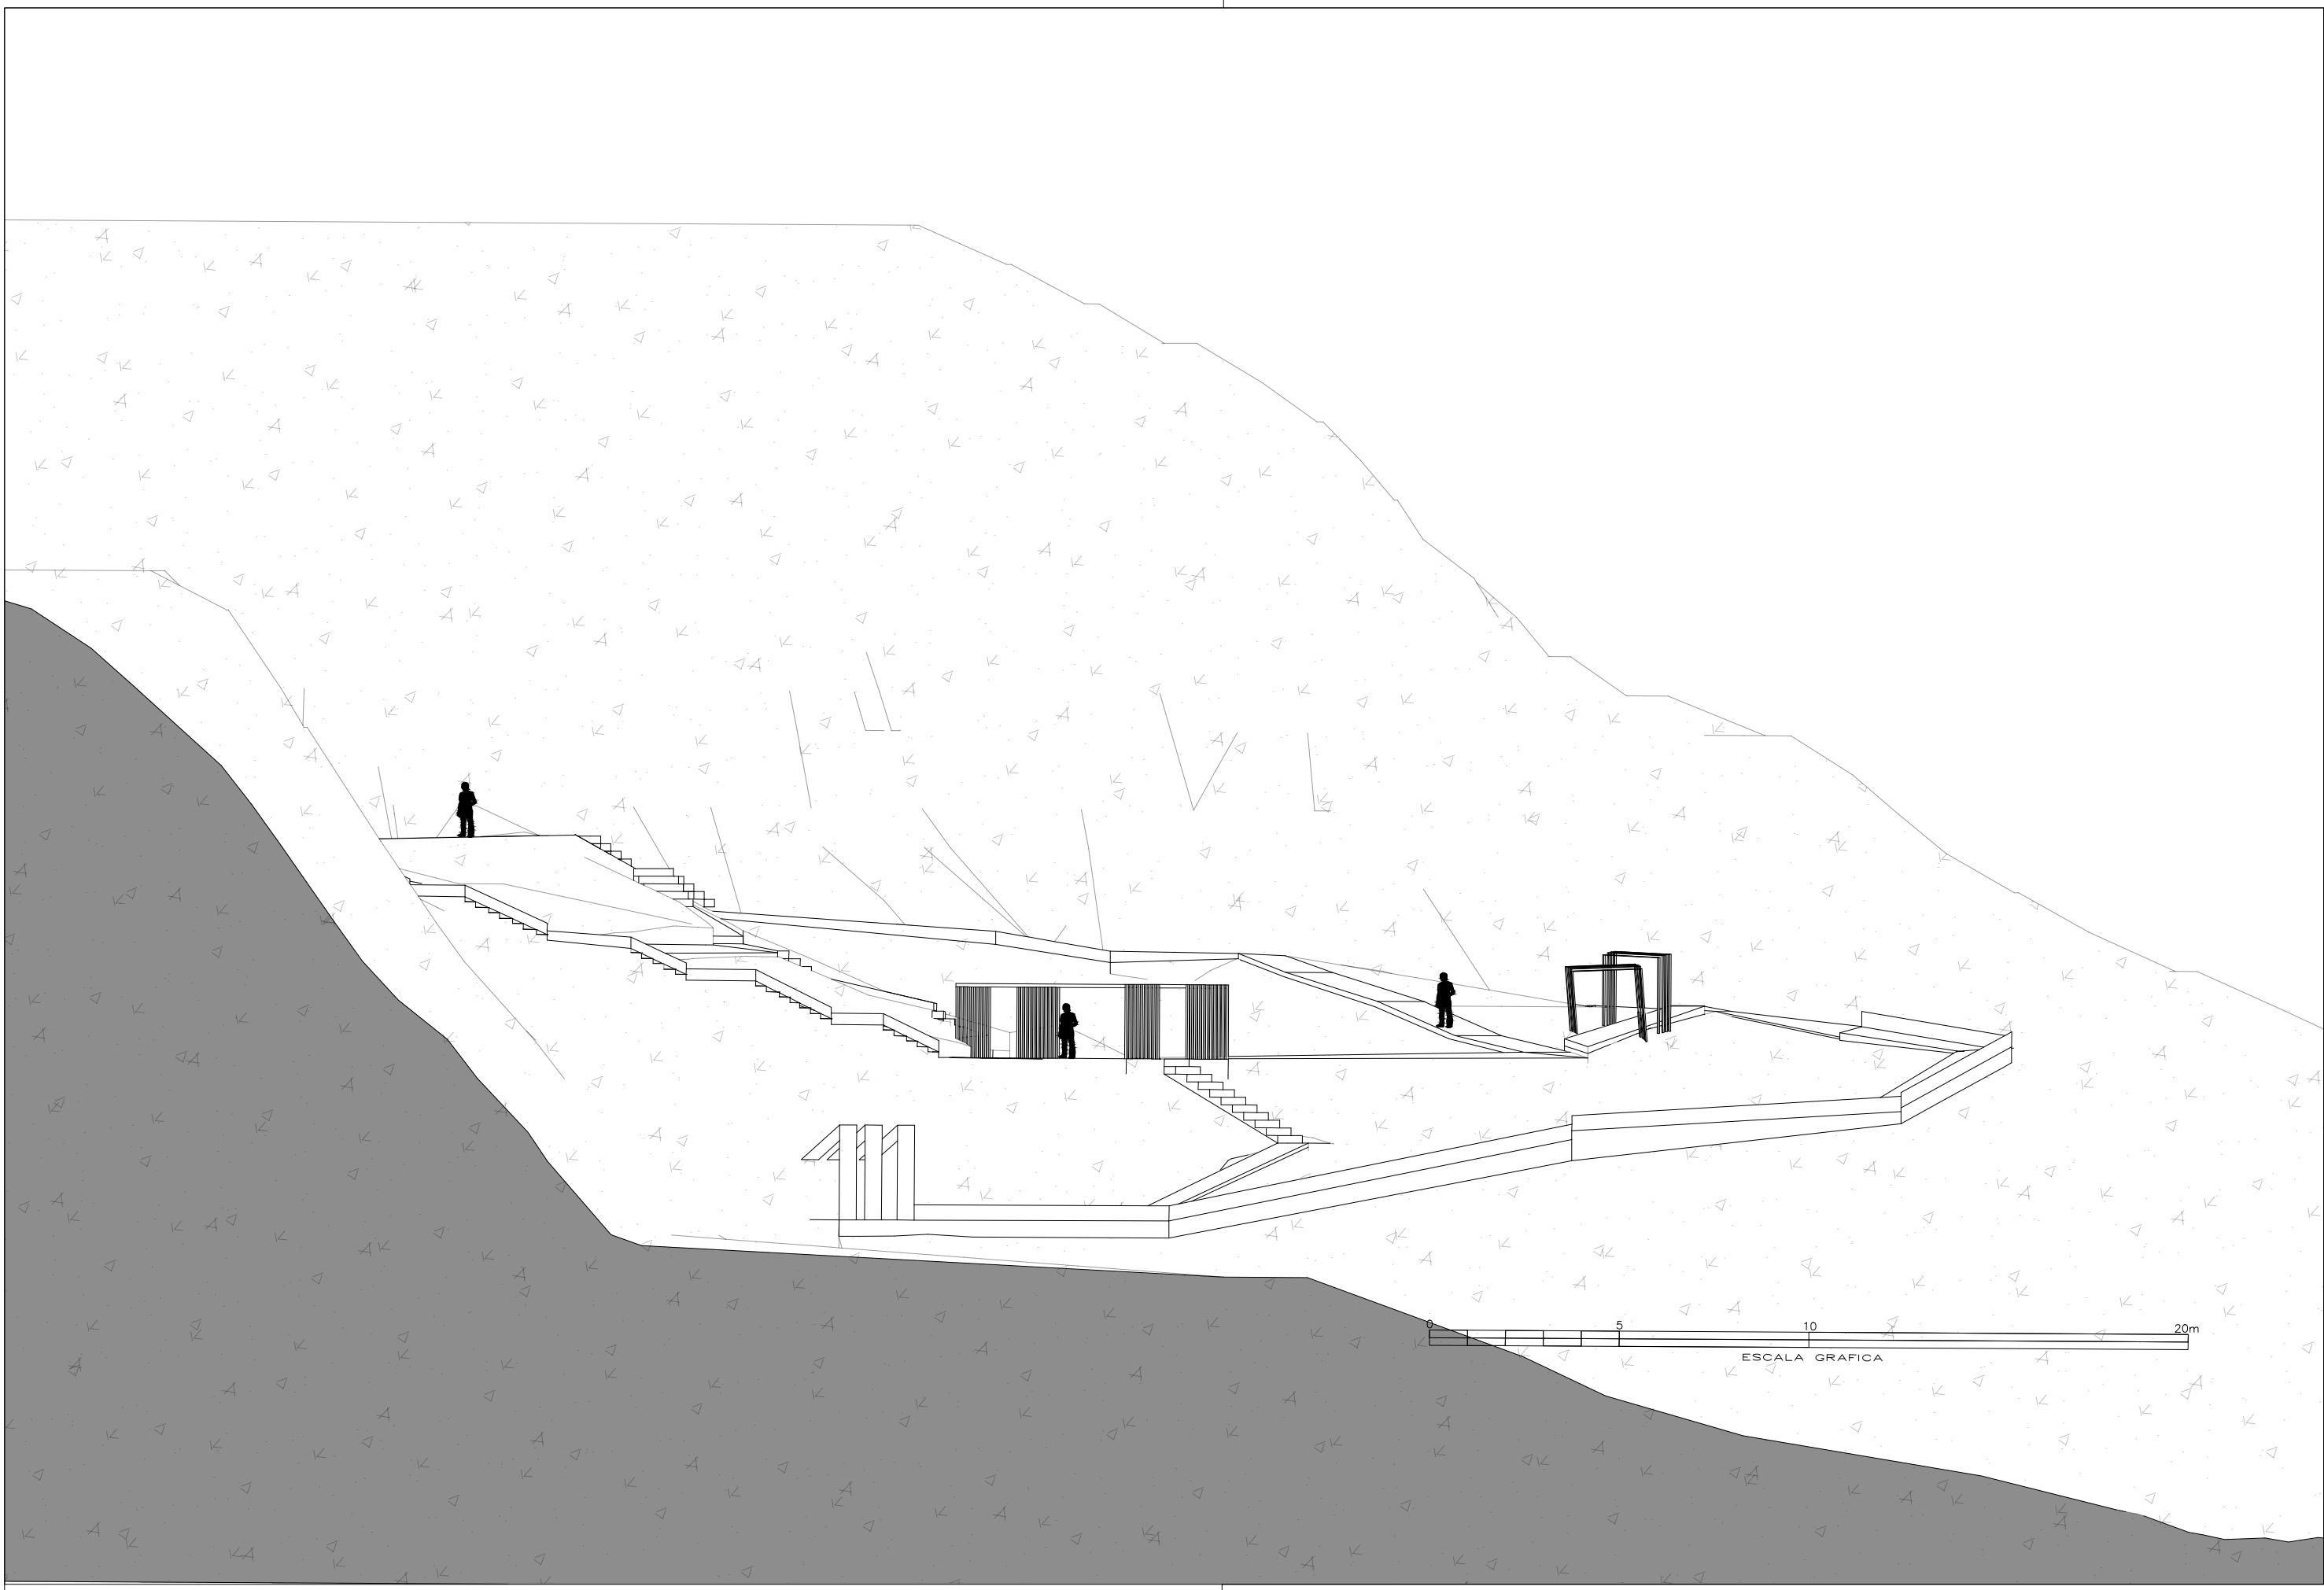

"El presente documento es copia de su original del que es autor el Arquitecto IVÁN FAJTOYANO GUEDES. Su utilización total o parcial, así como cualquier reproducción o cesión a terceros, requerirá la previa autorización expresa del autor, quedando en todo caso prohibida cualquier modificación unilateral del mismo."

PROYECTOS 1		ALZADO FRONTAL	
	Sergio Peinado	ESCALA / FORMATO	PLANO N°
		1:200 / A3	4
		FECHA	13/06/2023