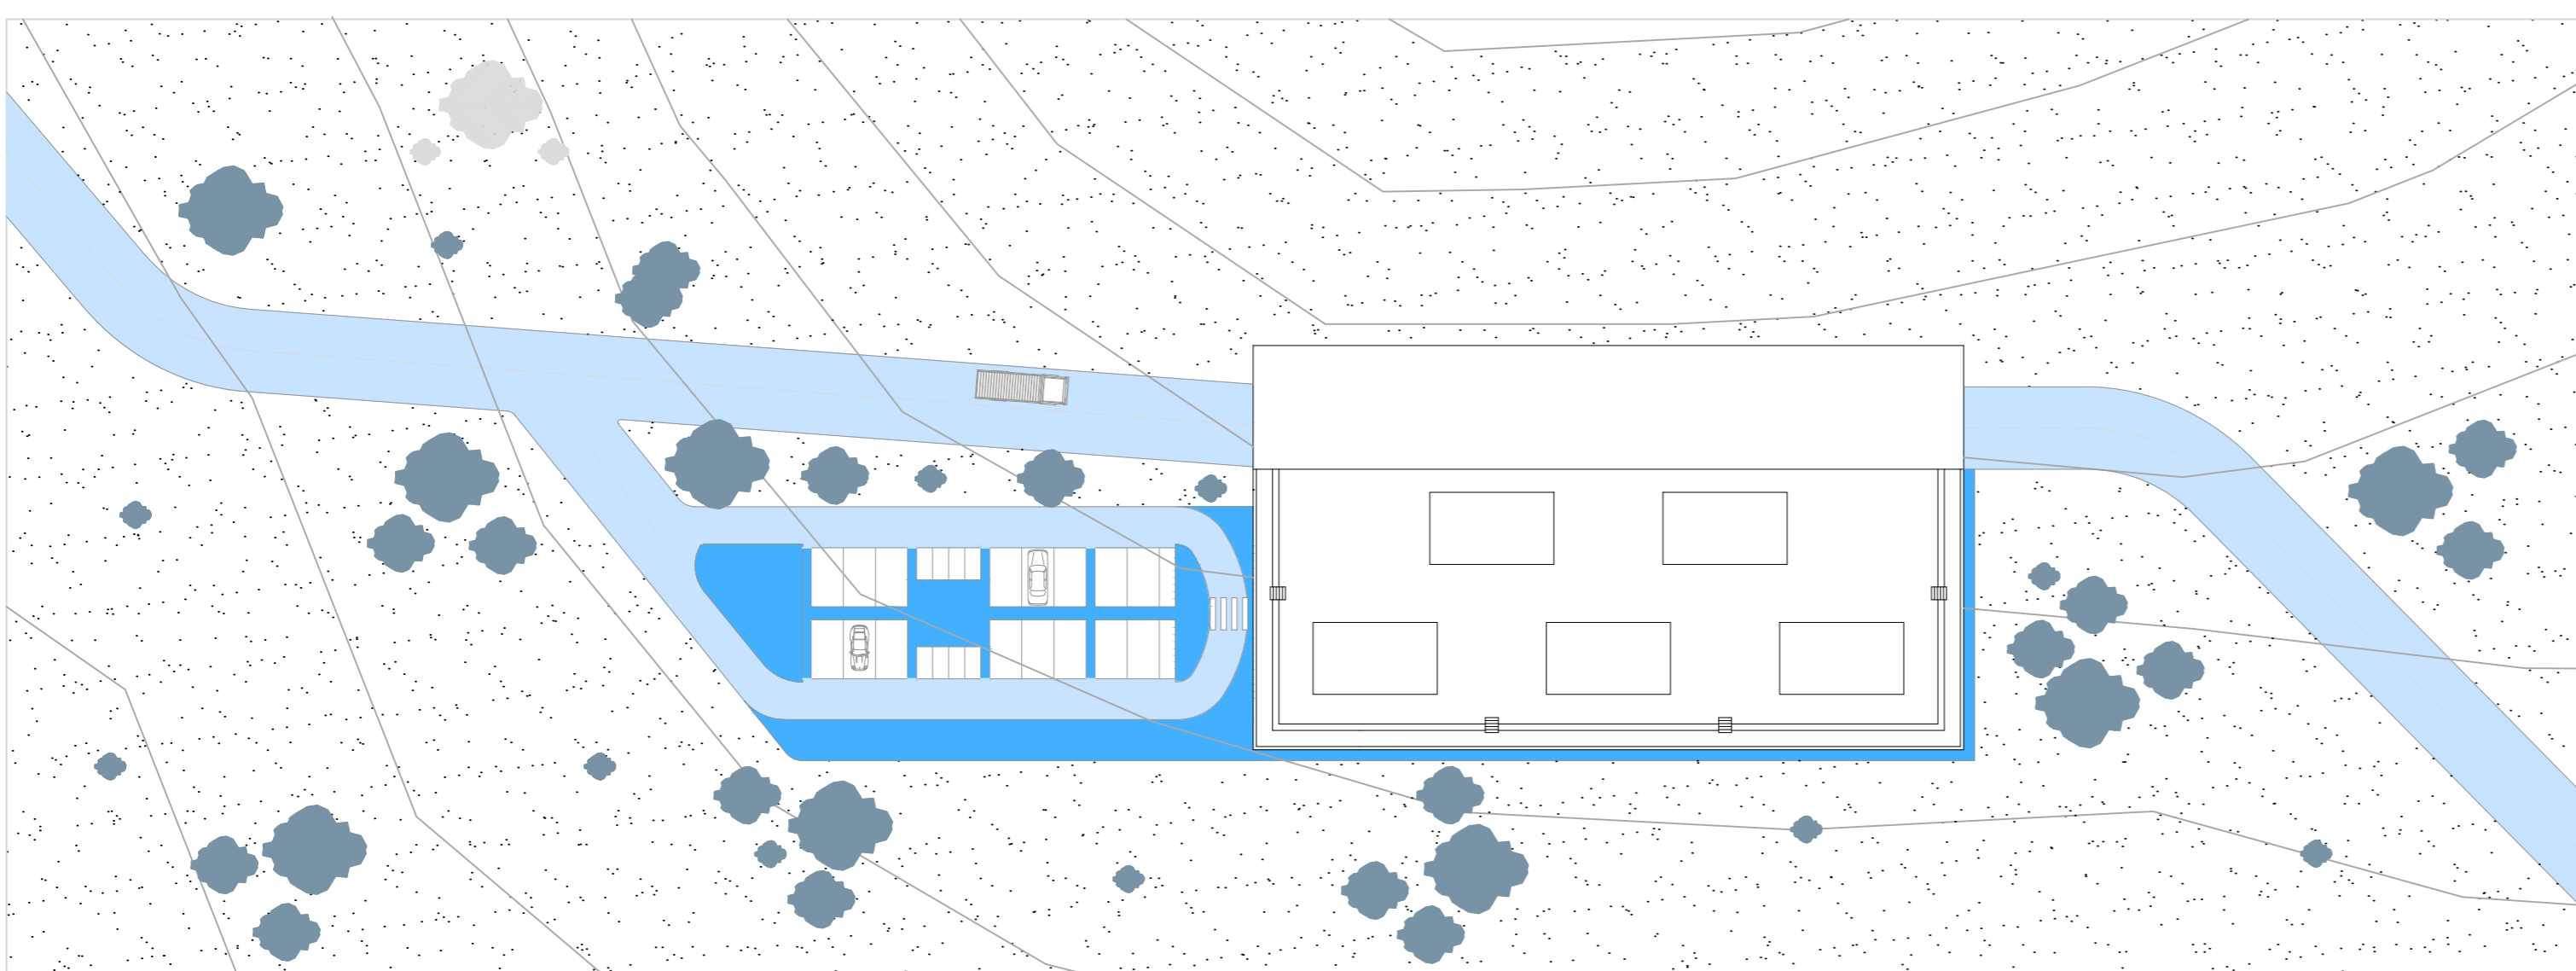

FORO CERÁMICO HISPALYT

PLANTA BAJA Cota: +1.82m

PLANTA 1º Cota: +4.47m

PLANTA 2º Cota: +8.88m

CUBIERTA Cota: +11m

- CIRCULACIÓN VIARIA
- CIRCULACIÓN PEATONAL

- PÚBLICO
- PRIVADO

- Zona de Embotellado
 - Sala de Fermentación
 - Recepción y Tienda
 - Sala de Crianza
 - Almacenes
 - Sala de Maceración
 - Sala de Catas
 - Despachos
 - Circulación
 - Aseos
- 1: Almacén de carga
2: Almacén Bodega