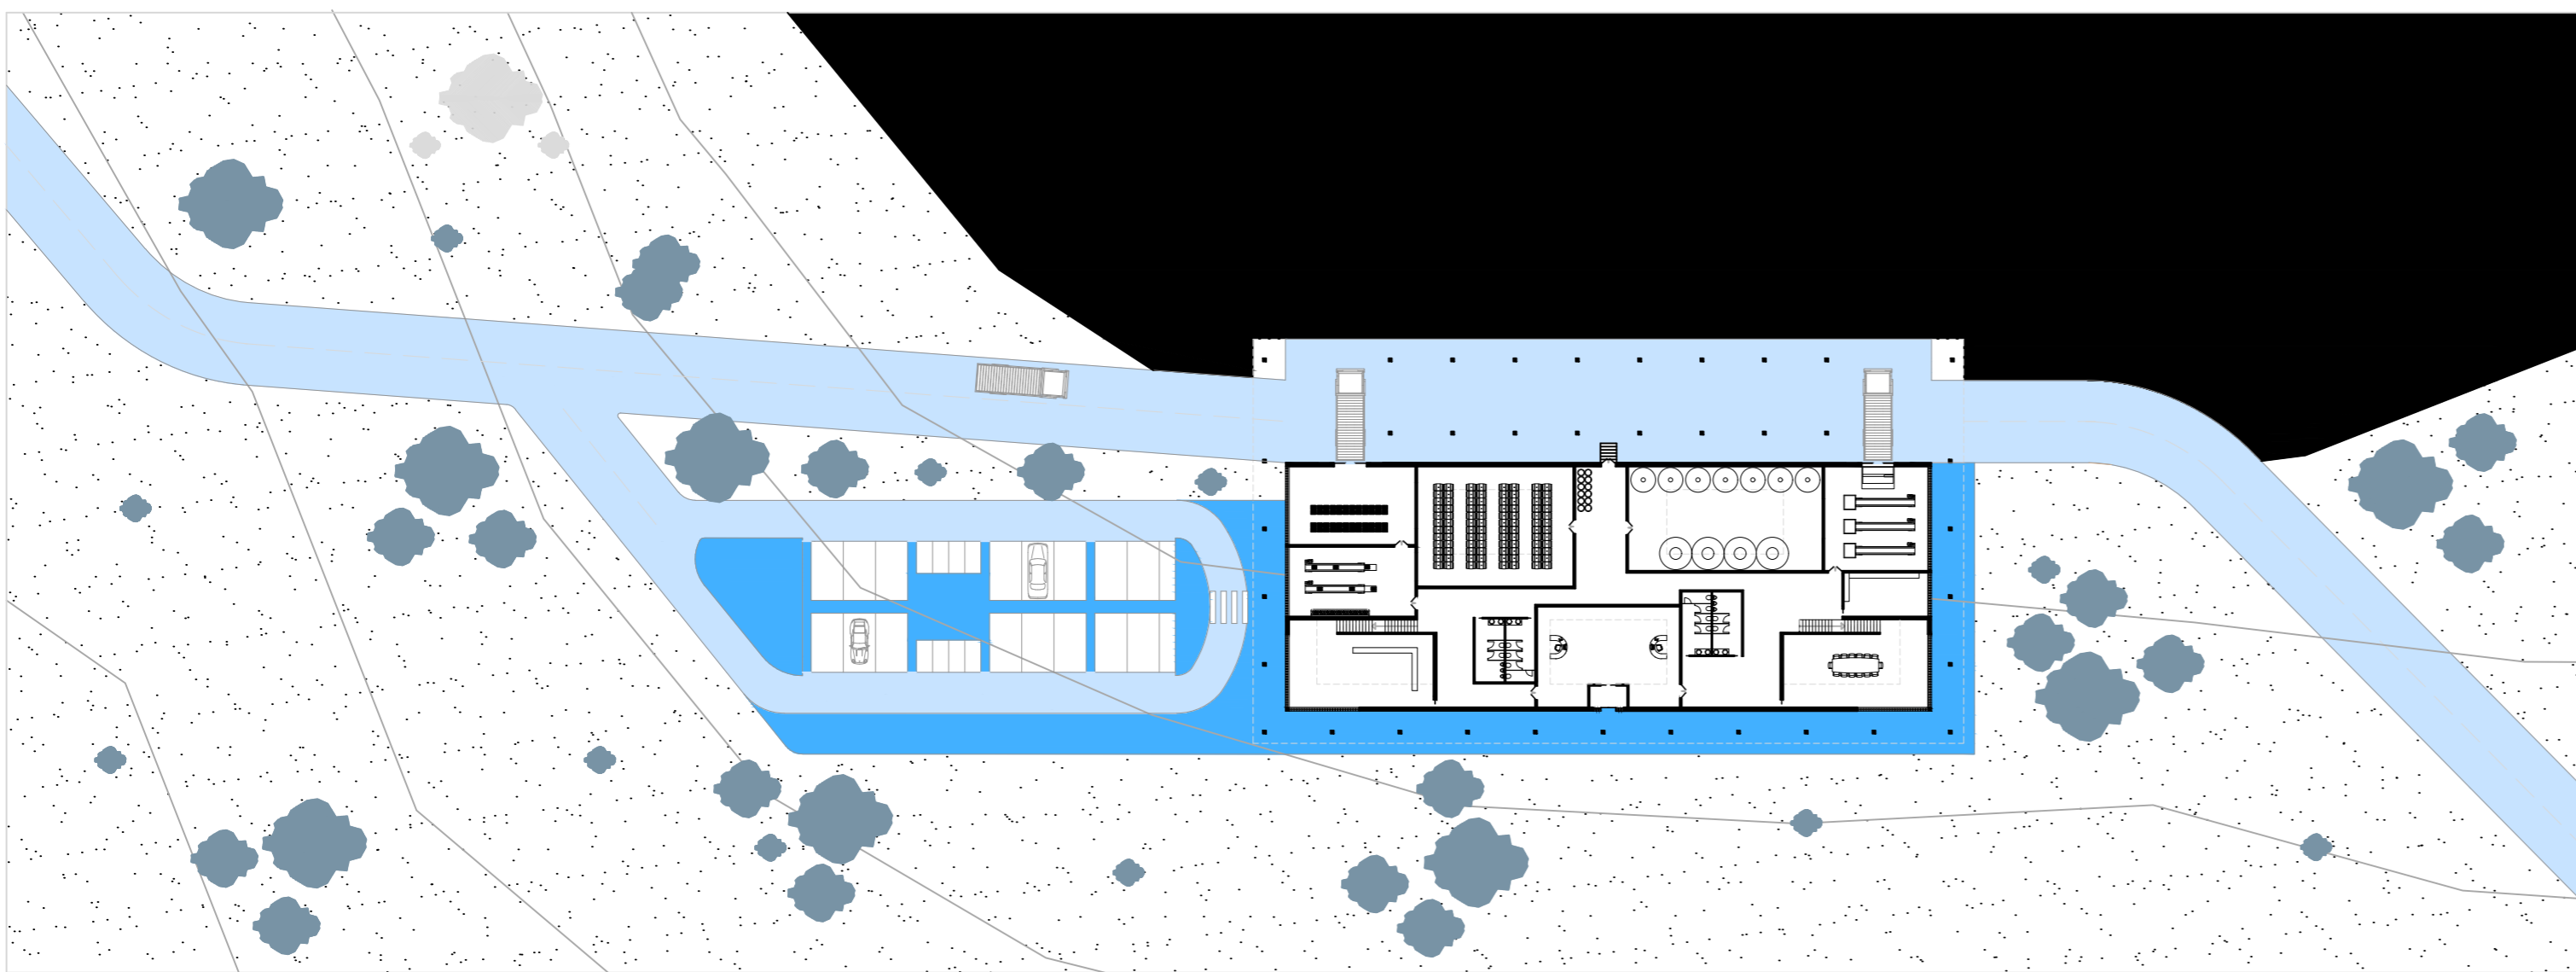

FORO CERÁMICO HISPALYT

PLANTA BAJA Cota: +1.82m

PLANTA 1º Cota: +4.47m

PLANTA 2º Cota: +8.88m

CUBIERTA Cota: +11m

- CIRCULACIÓN VIARIA
- CIRCULACIÓN PEATONAL

- PÚBLICO
- PRIVADO

- Zona de Embotellado
 - Sala de Fermentación
 - Recepción y Tienda
 - Sala de Crianza
 - Almacenes
 - Sala de Maceración
 - Sala de Catas
 - Despachos
 - Circulación
 - Aseos
- 1: Almacén de carga
2: Almacén Bodega