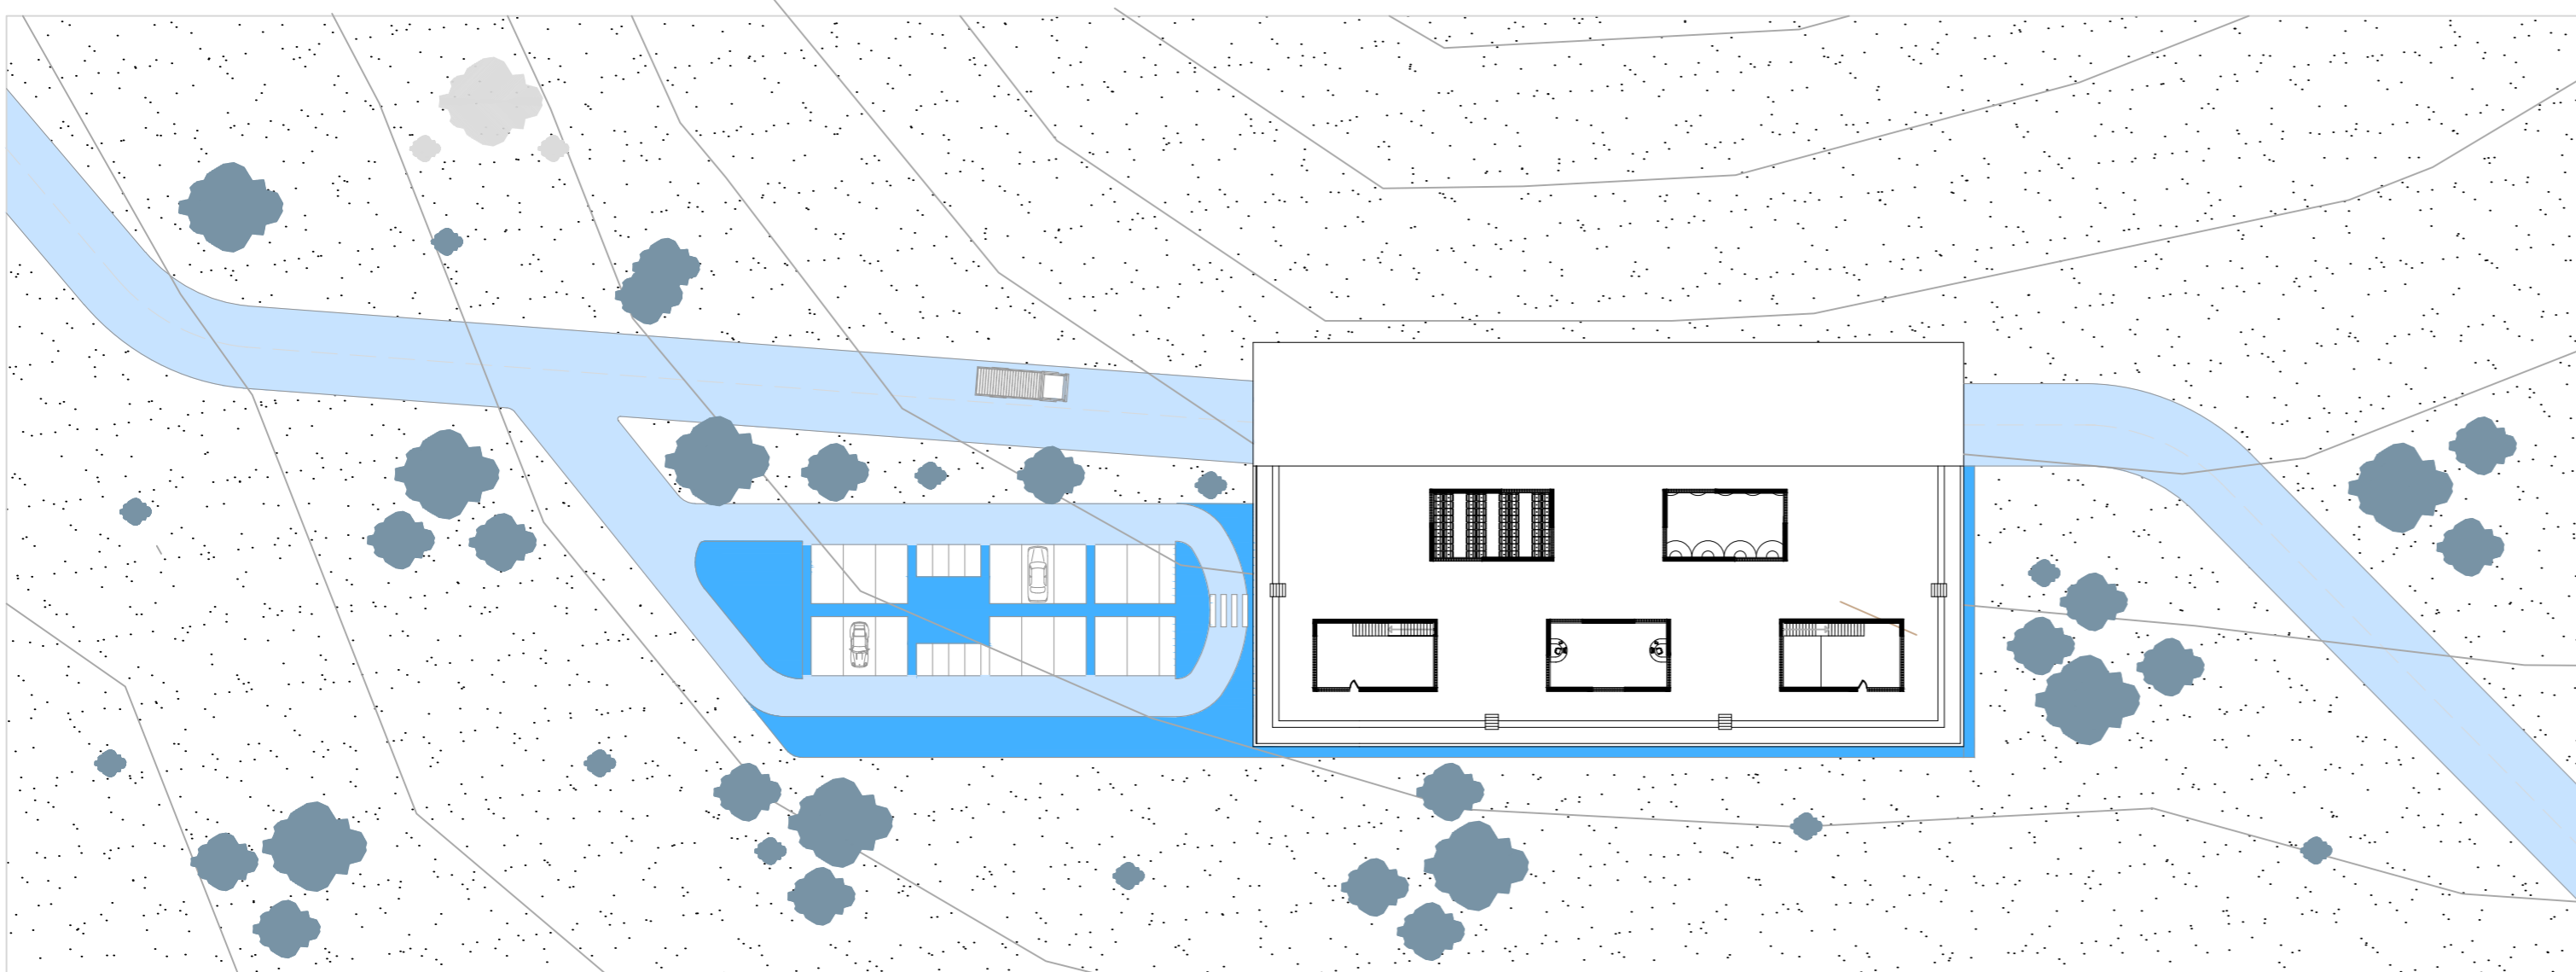

FORO CERÁMICO HISPALYT

PLANTA BAJA Cota: +1.82m

PLANTA 1º Cota: +4.47m

PLANTA 2º Cota: +8.88m

CUBIERTA Cota: +11m

- CIRCULACIÓN VIARIA
- CIRCULACIÓN PEATONAL

- PÚBLICO
- PRIVADO

- Zona de Embotellado
 - Sala de Fermentación
 - Recepción y Tienda
 - Sala de Crianza
 - Almacenes
 - Sala de Maceración
 - Sala de Catas
 - Despachos
 - Circulación
 - Aseos
- 1: Almacén de carga
2: Almacén Bodega