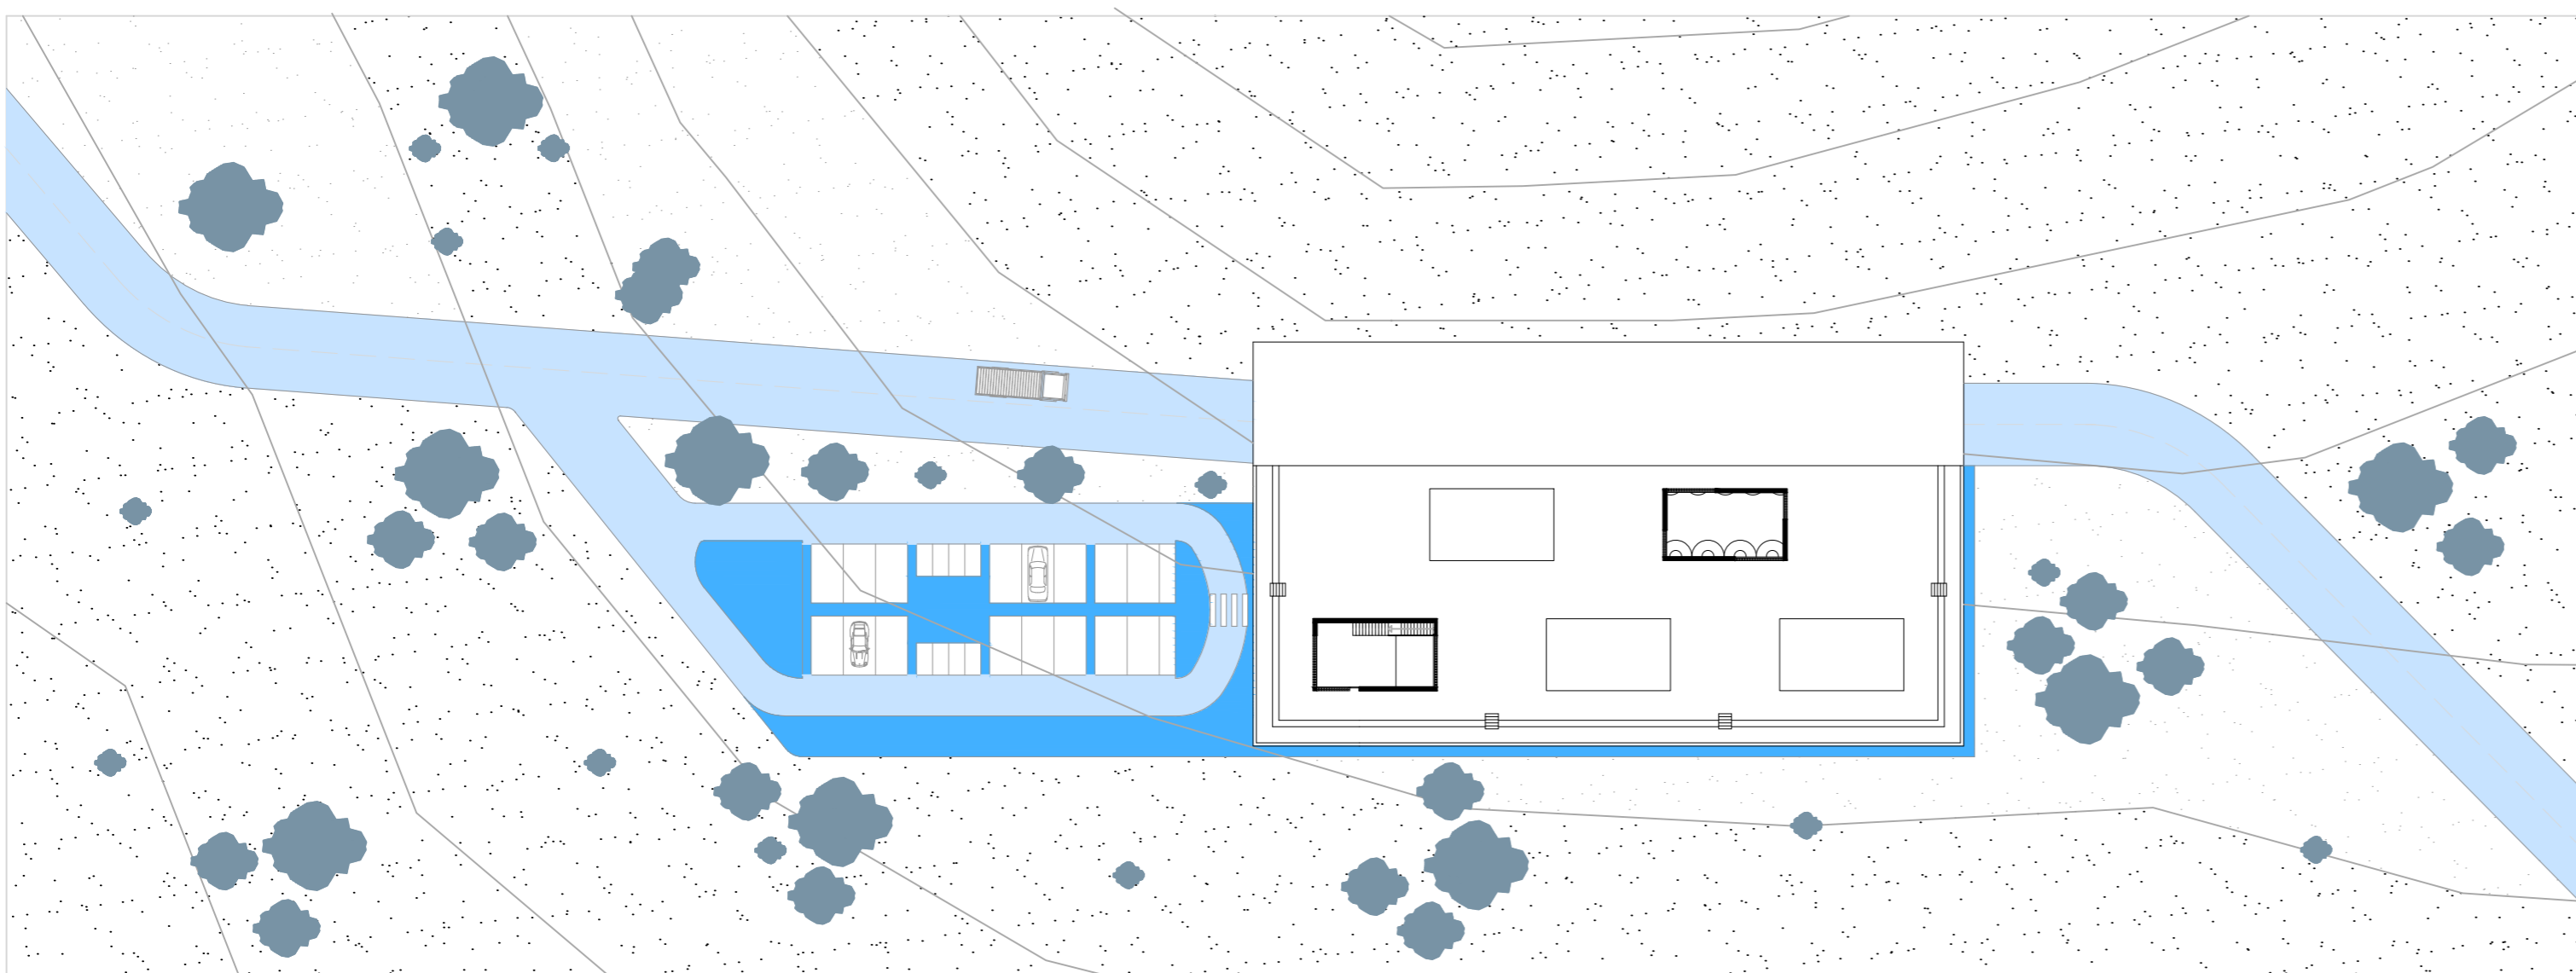

FORO CERÁMICO HISPALYT

PLANTA BAJA Cota: +1.82m

PLANTA 1º Cota: +4.47m

PLANTA 2º Cota: +8.88m

CUBIERTA Cota: +11m

- CIRCULACIÓN VIARIA
- CIRCULACIÓN PEATONAL

- PÚBLICO
- PRIVADO

- Zona de Embotellado
 - Sala de Fermentación
 - Recepción y Tienda
 - Sala de Crianza
 - Almacenes
 - Sala de Maceración
 - Sala de Catas
 - Despachos
 - Circulación
 - Aseos
- 1: Almacén de carga
2: Almacén Bodega