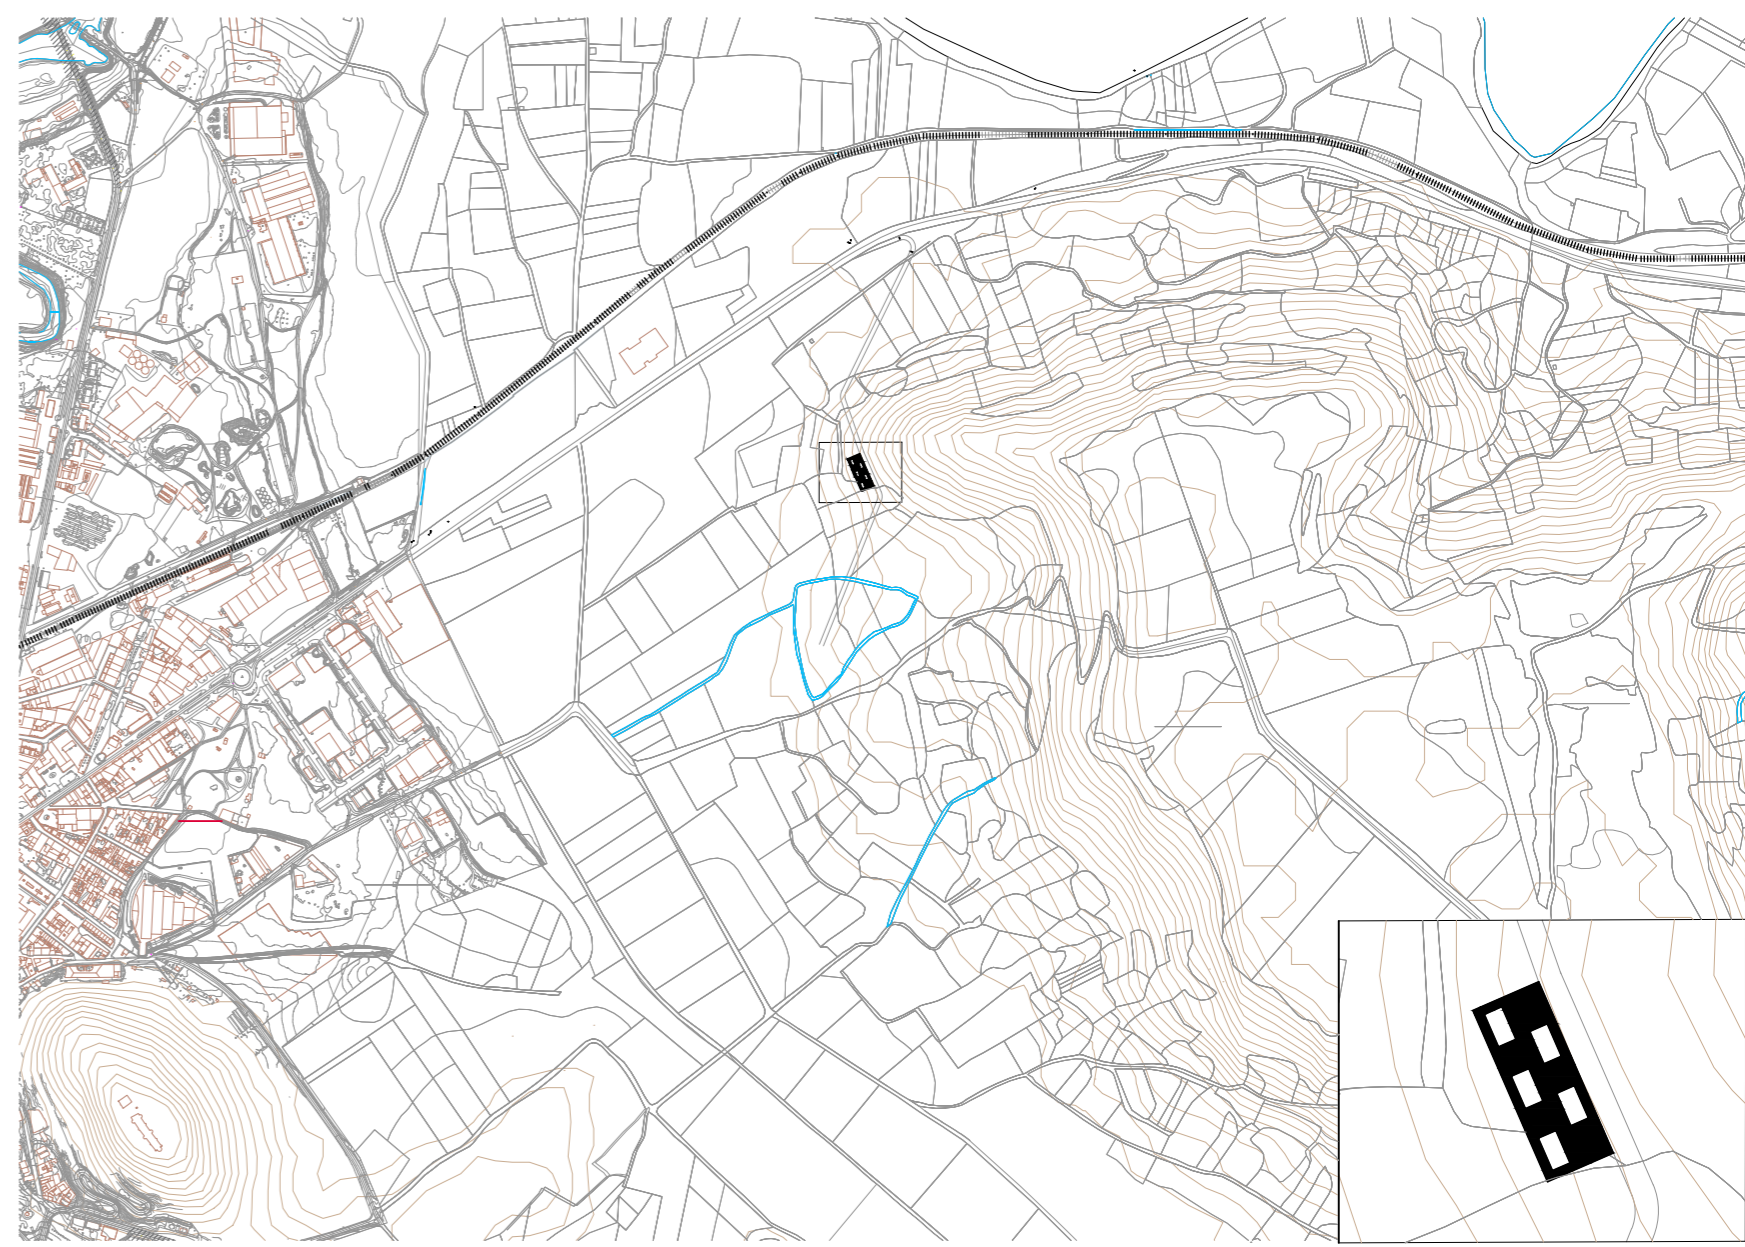

FORO CERÁMICO HISPALYT

PLANTA BAJA Cota: +1.82m

PLANTA 1º Cota: +4.47m

PLANTA 2º Cota: +8.88m

CUBIERTA Cota: +11m

- CIRCULACIÓN VIARIA
- CIRCULACIÓN PEATONAL

- PÚBLICO
- PRIVADO

- Zona de Embotellado
 - Sala de Fermentación
 - Recepción y Tienda
 - Sala de Crianza
 - Almacenes
 - Sala de Maceración
 - Sala de Catas
 - Despachos
 - Circulación
 - Aseos
- 1: Almacén de carga
2: Almacén Bodega