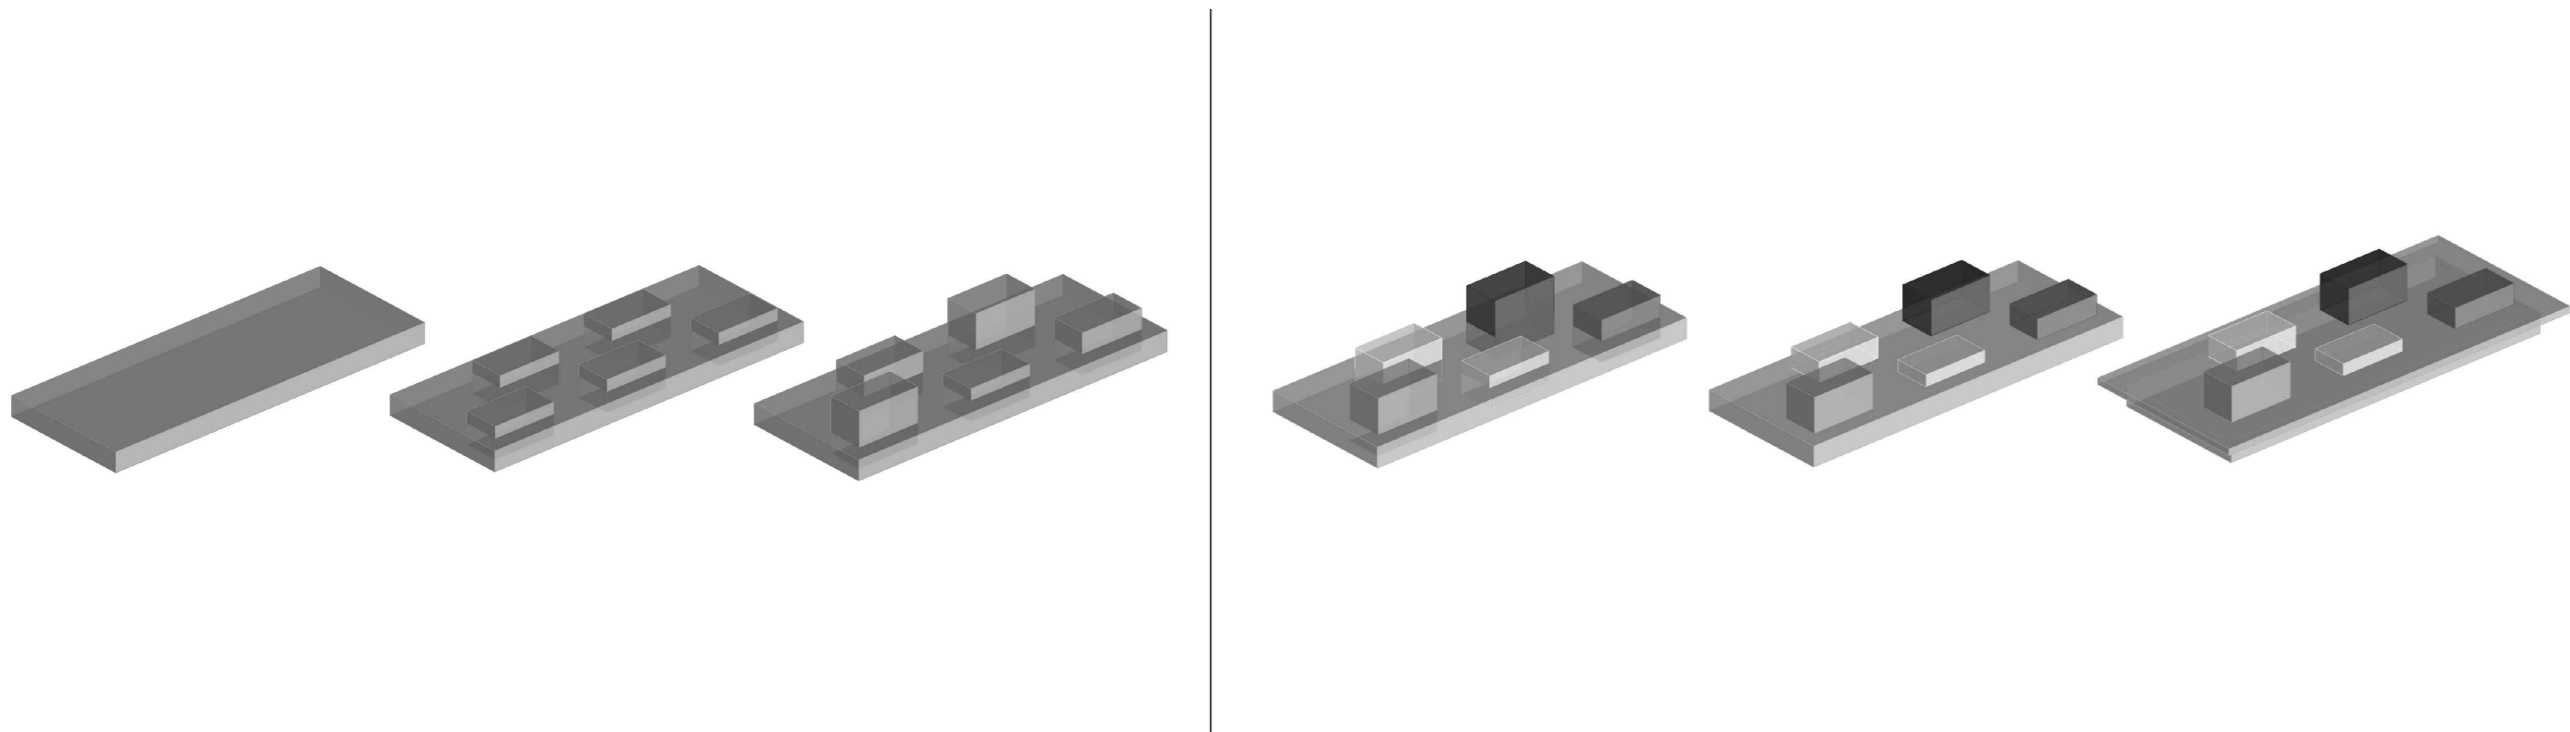

FORO CERÁMICO HISPALYT

PLANTA BAJA Cota: +1.82m

PLANTA 1º Cota: +4.47m

PLANTA 2º Cota: +8.88m

CUBIERTA Cota: +11m

- CIRCULACIÓN VIARIA
- CIRCULACIÓN PEATONAL

- PÚBLICO
- PRIVADO

- Zona de Embotellado
 - Sala de Fermentación
 - Recepción y Tienda
 - Sala de Crianza
 - Almacenes
 - Sala de Maceración
 - Sala de Catas
 - Despachos
 - Circulación
 - Aseos
- 1: Almacén de carga
2: Almacén Bodega