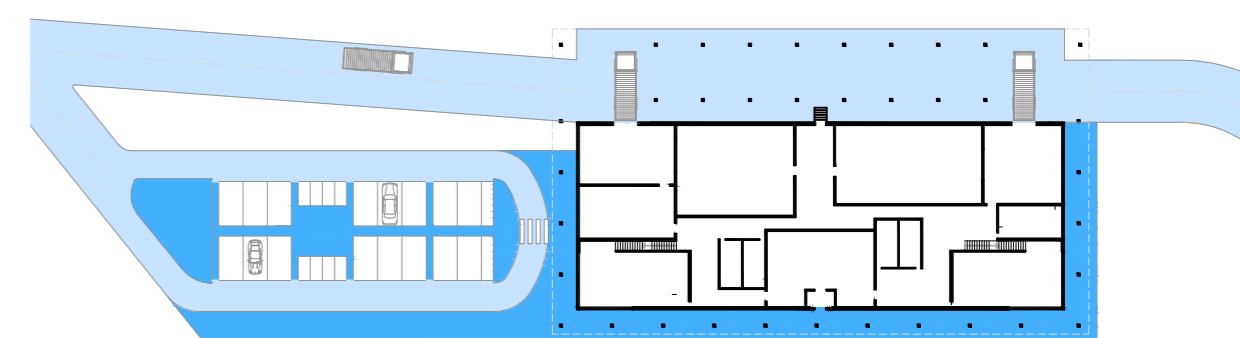

FORO CERÁMICO HISPALYT

PLANTA BAJA Cota: +1.82m

PLANTA 1º Cota: +4.47m

PLANTA 2º Cota: +8.88m

CUBIERTA Cota: +11m

- CIRCULACIÓN VIARIA
- CIRCULACIÓN PEATONAL

- PÚBLICO
- PRIVADO

- Zona de Embotellado
 - Sala de Fermentación
 - Recepción y Tienda
 - Sala de Crianza
 - Almacenes
 - Sala de Maceración
 - Sala de Catas
 - Despachos
 - Circulación
 - Aseos
- 1: Almacén de carga
2: Almacén Bodega