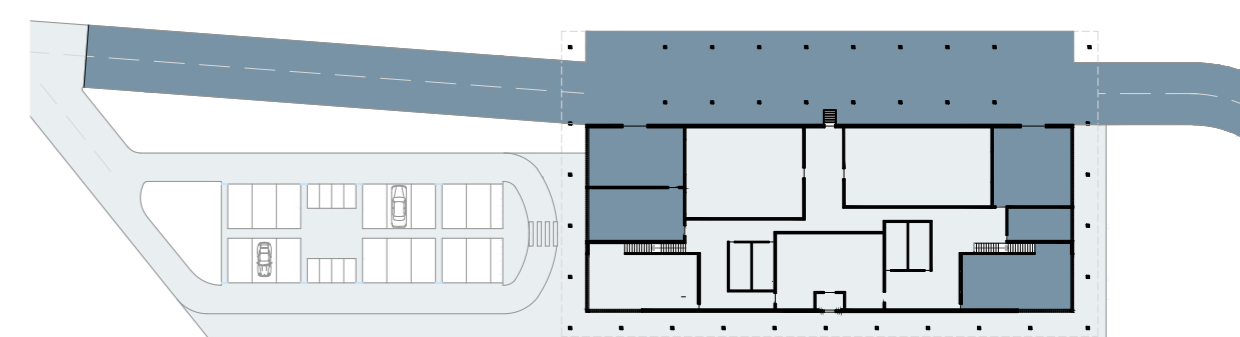

FORO CERÁMICO HISPALYT

PLANTA BAJA Cota: +1.82m

PLANTA 1º Cota: +4.47m

PLANTA 2º Cota: +8.88m

CUBIERTA Cota: +11m

- CIRCULACIÓN VIARIA
- CIRCULACIÓN PEATONAL

- PÚBLICO
- PRIVADO

- Zona de Embotellado
 - Sala de Fermentación
 - Recepción y Tienda
 - Sala de Crianza
 - Almacenes
 - Sala de Maceración
 - Sala de Catas
 - Despachos
 - Circulación
 - Aseos
- 1: Almacén de carga
2: Almacén Bodega