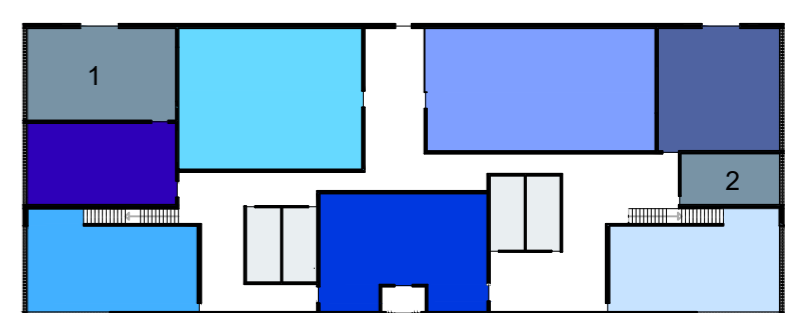

FORO CERÁMICO HISPALYT

PLANTA BAJA Cota: +1.82m

PLANTA 1º Cota: +4.47m

PLANTA 2º Cota: +8.88m

CUBIERTA Cota: +11m

- CIRCULACIÓN VIARIA
- CIRCULACIÓN PEATONAL

- PÚBLICO
- PRIVADO

- Zona de Embotellado
 - Sala de Fermentación
 - Recepción y Tienda
 - Sala de Crianza
 - Almacenes
 - Sala de Maceración
 - Sala de Catas
 - Despachos
 - Circulación
 - Aseos
- 1: Almacén de carga
2: Almacén Bodega