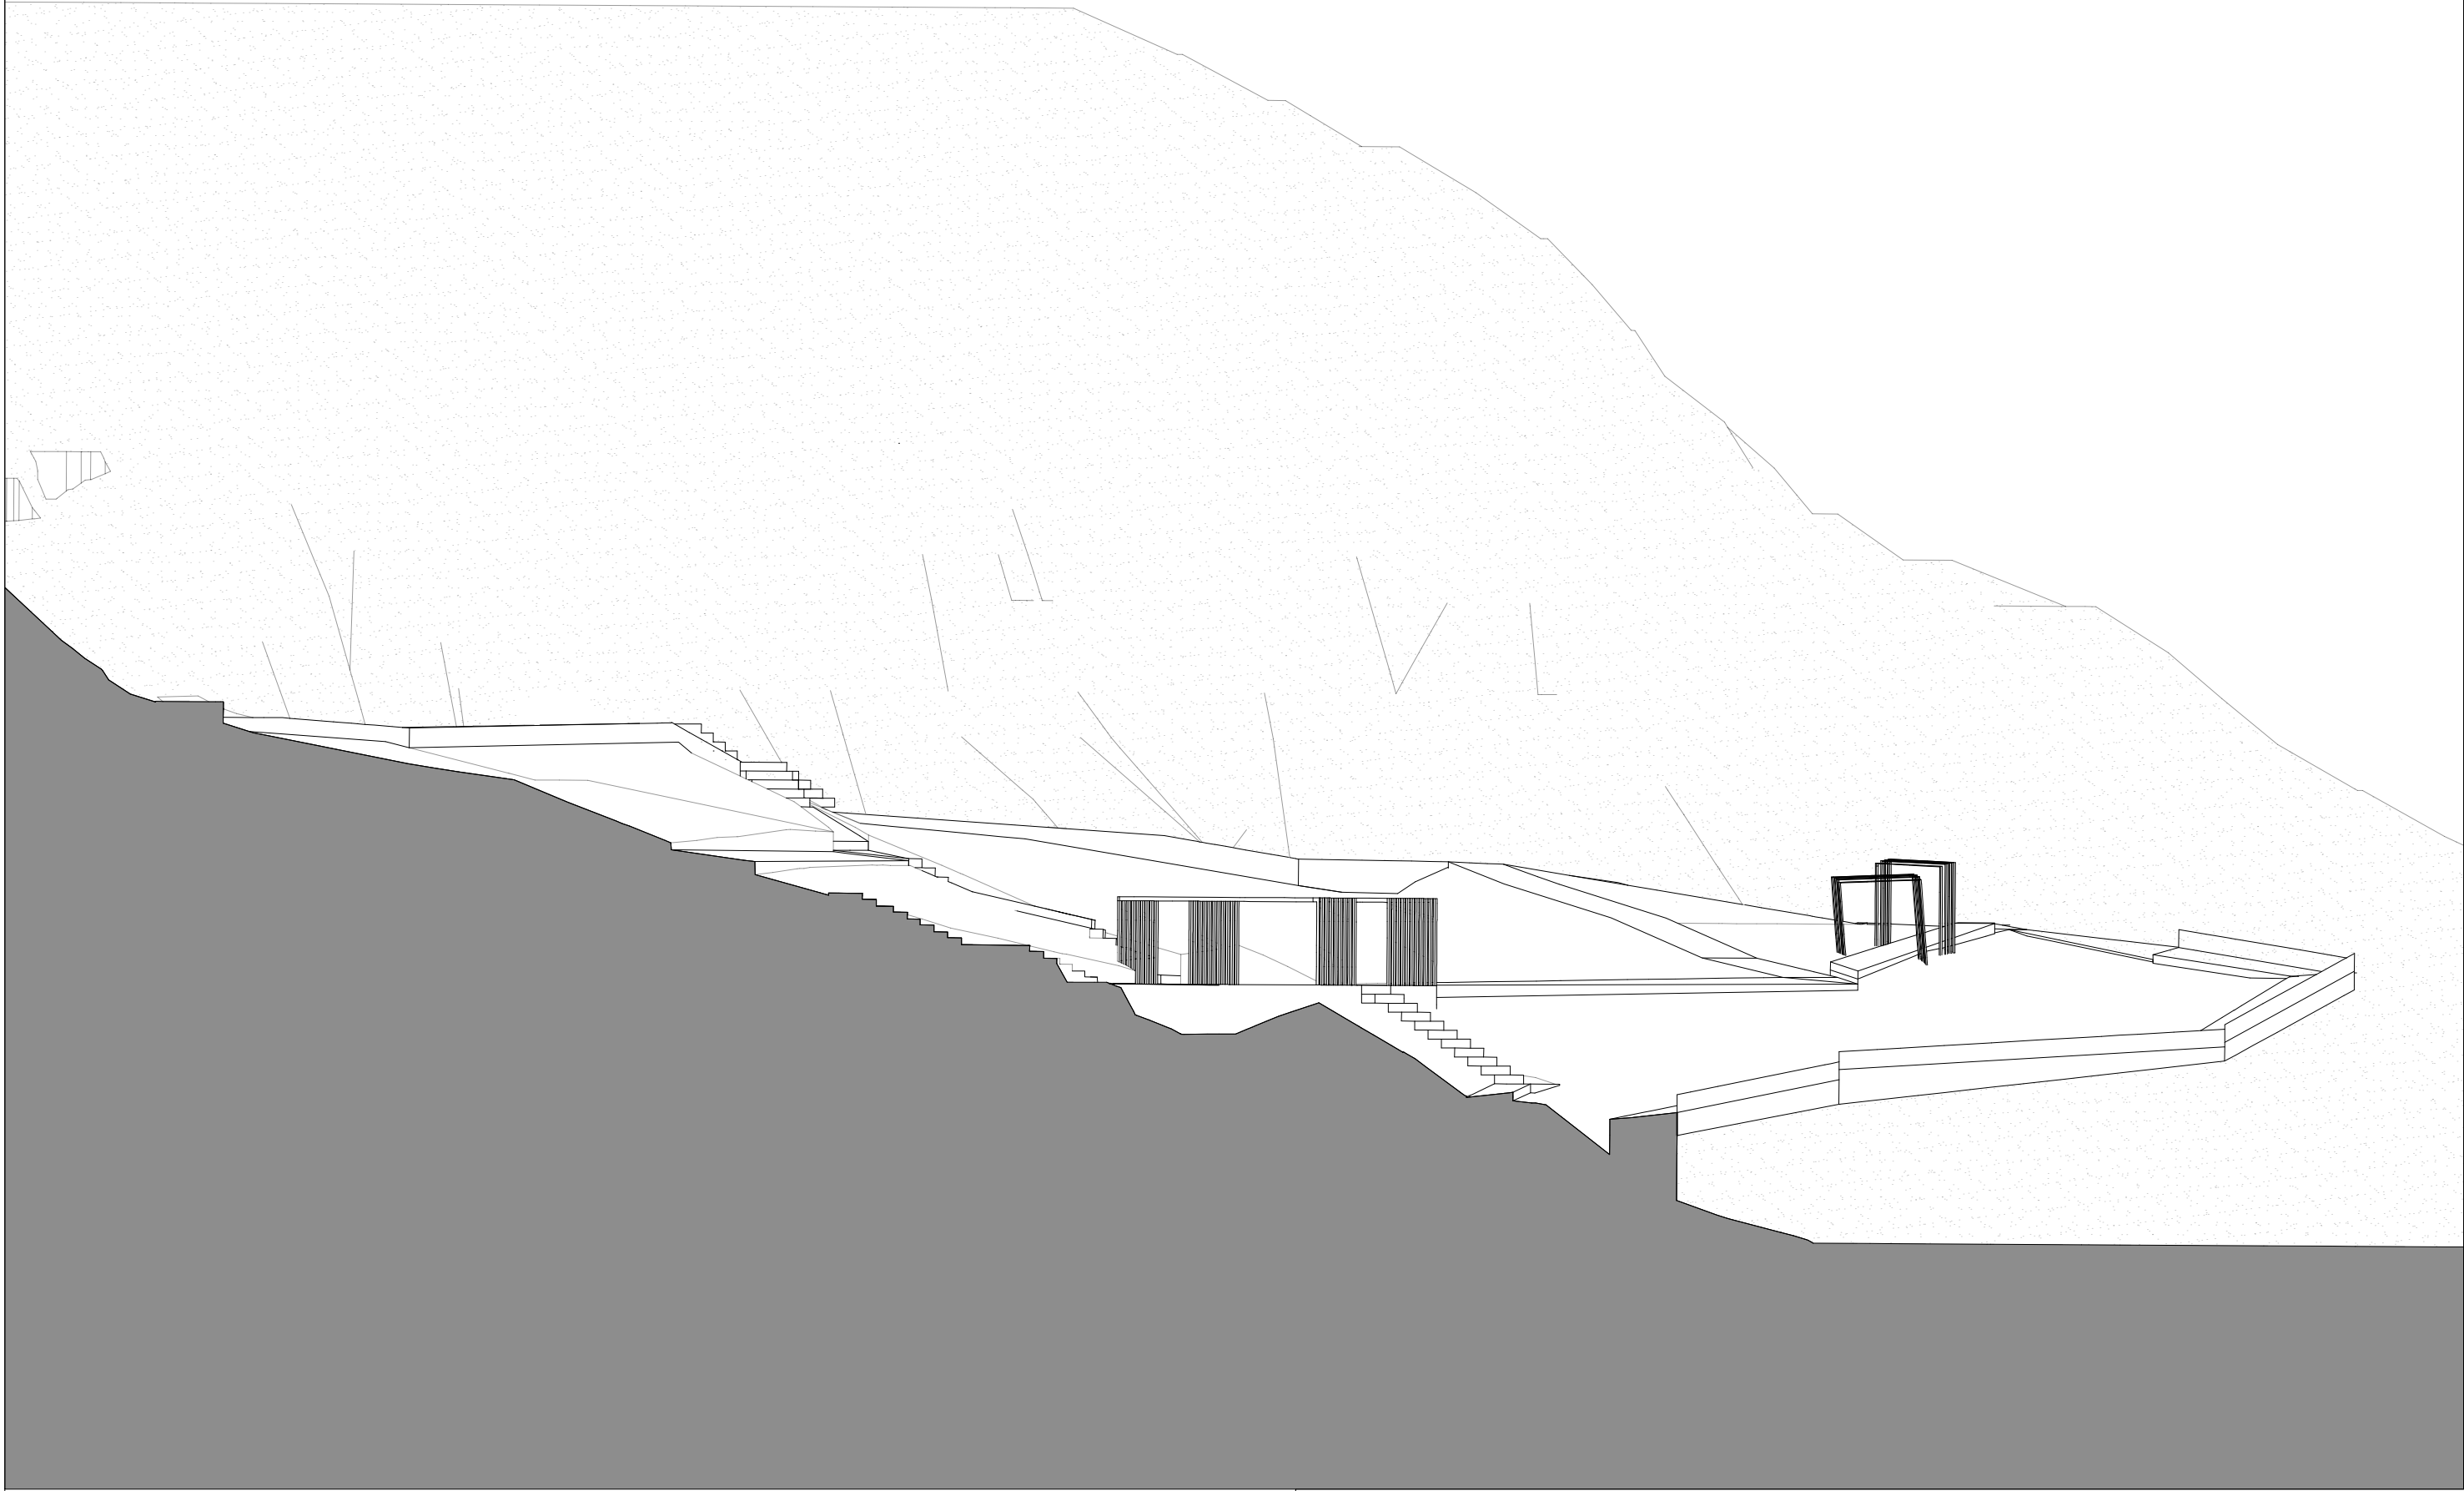

"El presente documento es copia de su original del que es autor el Arquitecto IVÁN FALTOYANO GUEDES. Su utilización total o parcial, así como cualquier reproducción o cesión a terceros, requerirá la previa autorización expresa del autor, quedando en todo caso prohibida cualquier modificación unilateral del mismo."

PROYECTOS 1		PLANTA SITUADA	
	Sergio Peinado	ESCALA / FORMATO	1:200 / A3
		FECHA	Mes 202
			PLANO N° 0