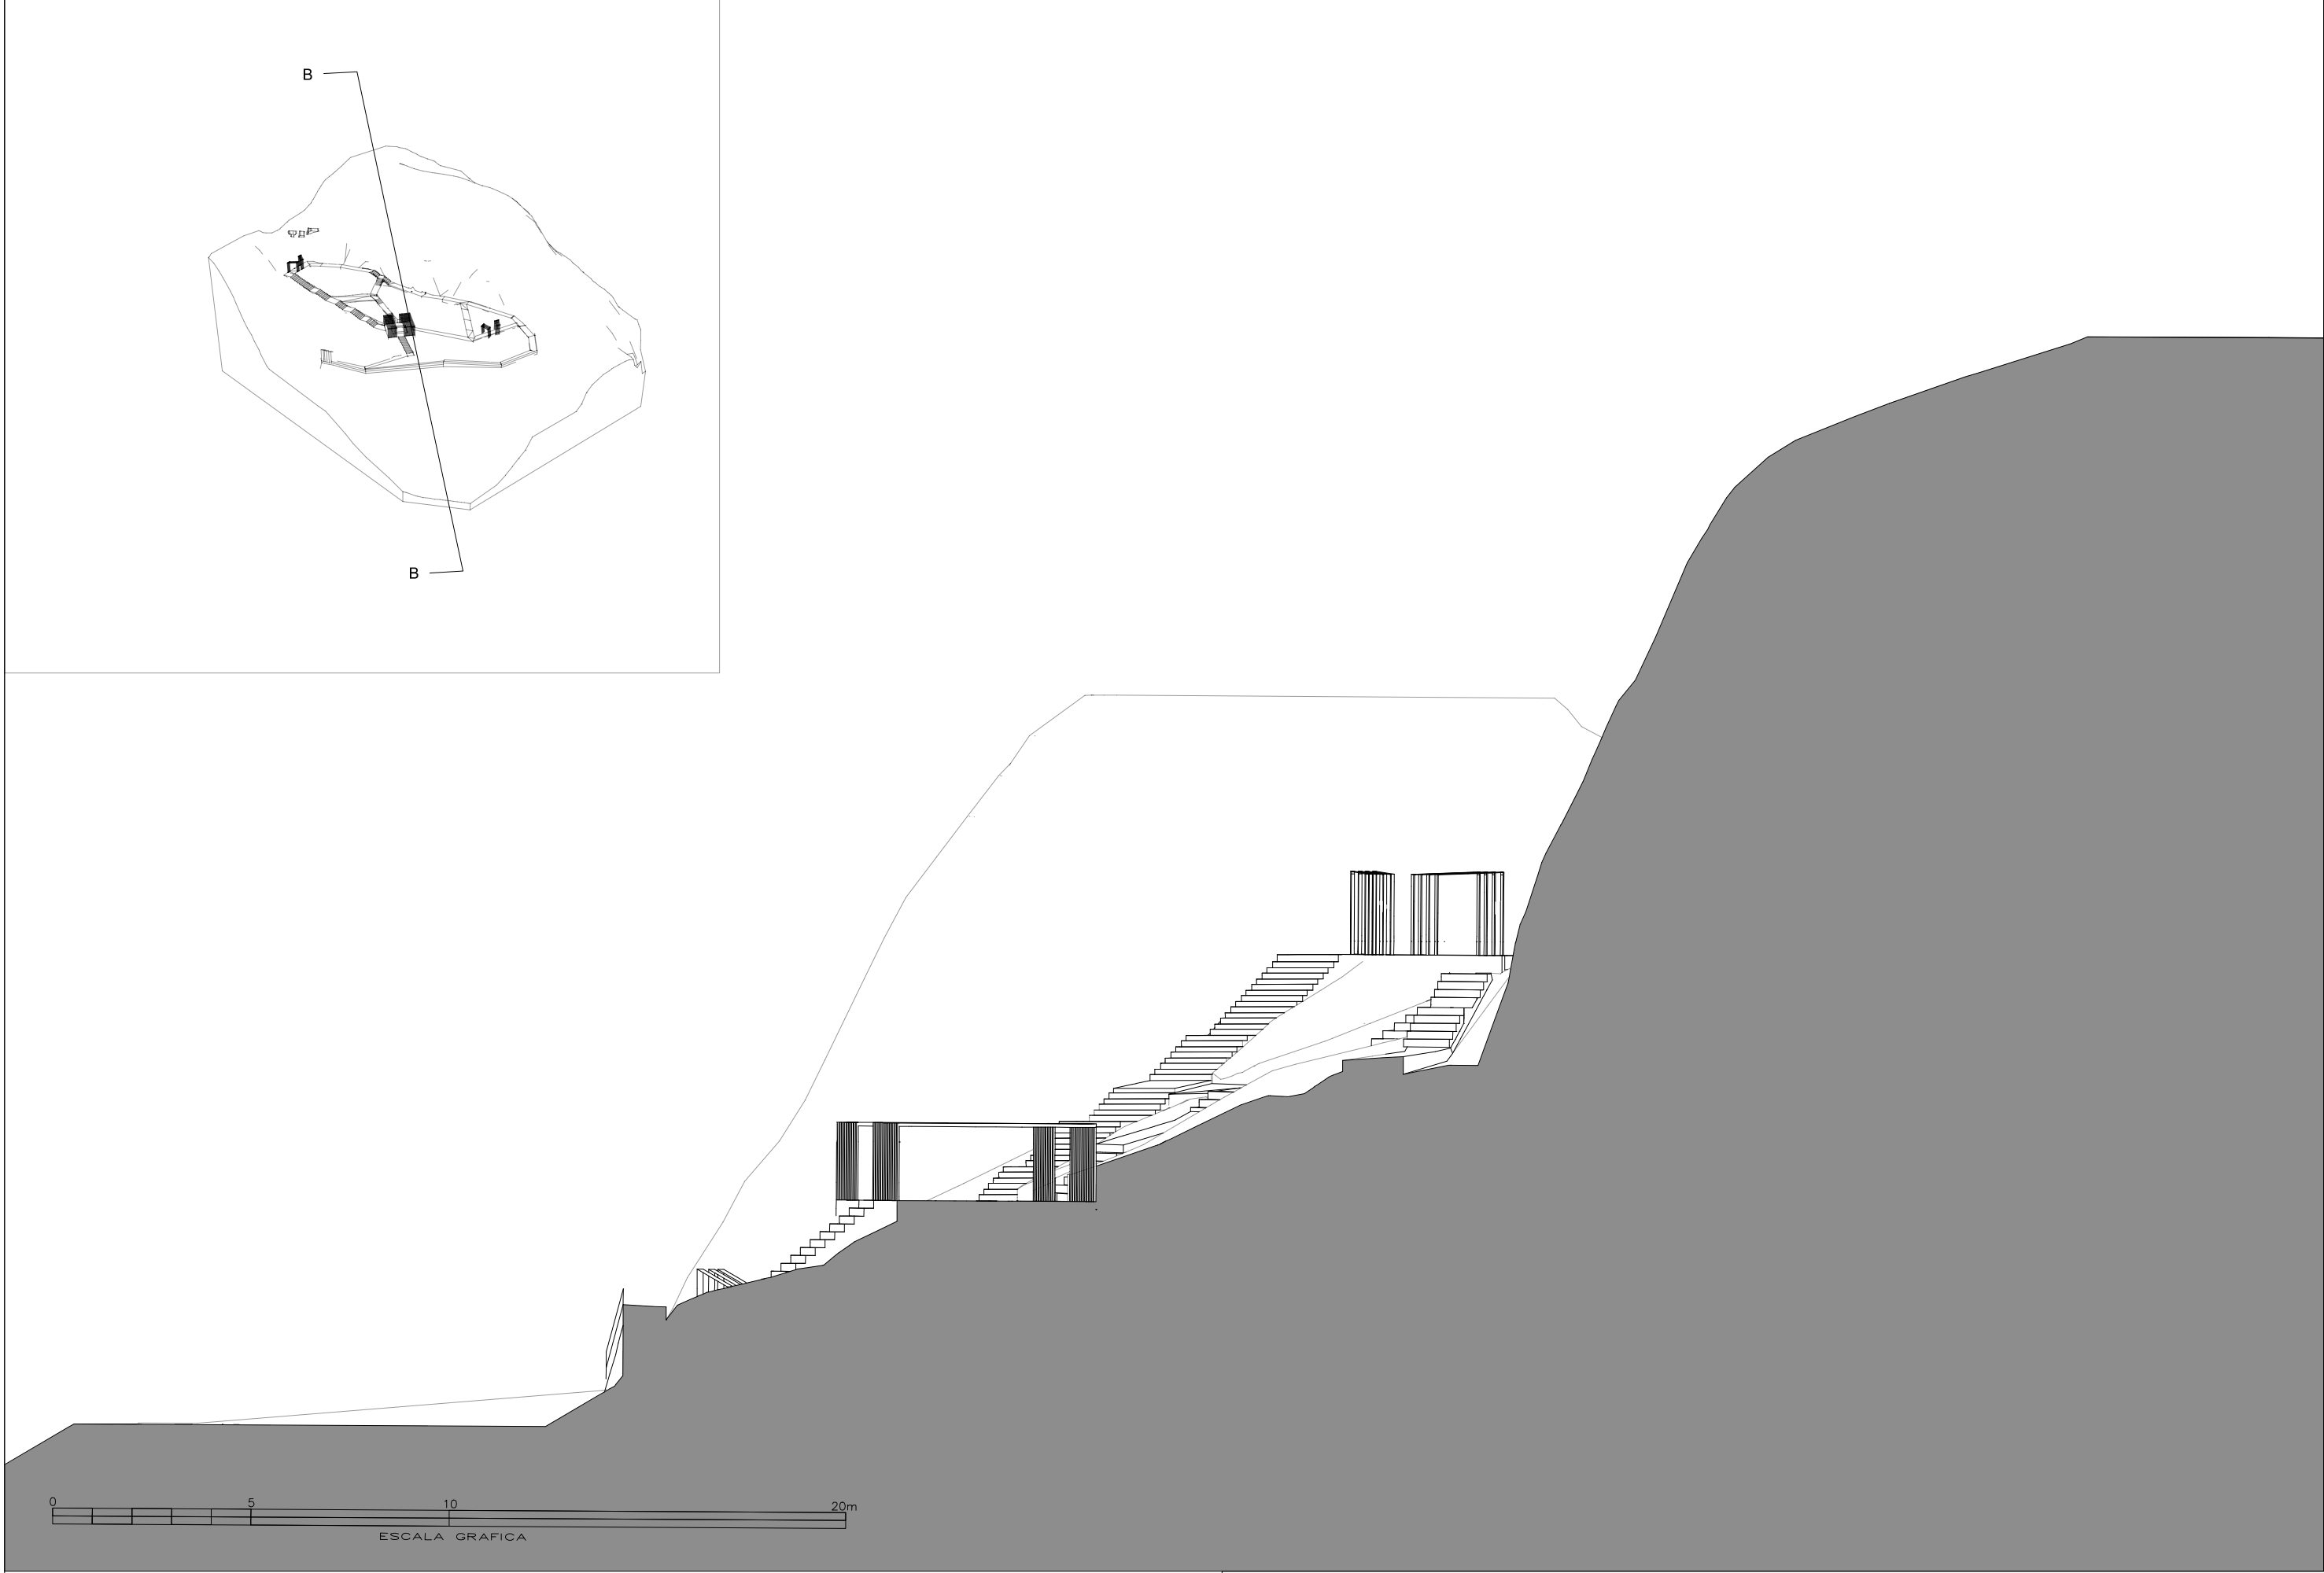

"El presente documento es copia de su original del que es autor el Arquitecto IVÁN FALTOYANO GUEDES. Su utilización total o parcial, así como cualquier reproducción o cesión a terceros, requerirá la previa autorización expresa del autor, quedando en todo caso prohibida cualquier modificación unilateral del mismo."

PROYECTOS 1		'SECCION B-B'	
	Sergio Peinado	ESCALA / FORMATO 1:150 / A3	PLANO N° 7
		FECHA 13/06/2023	