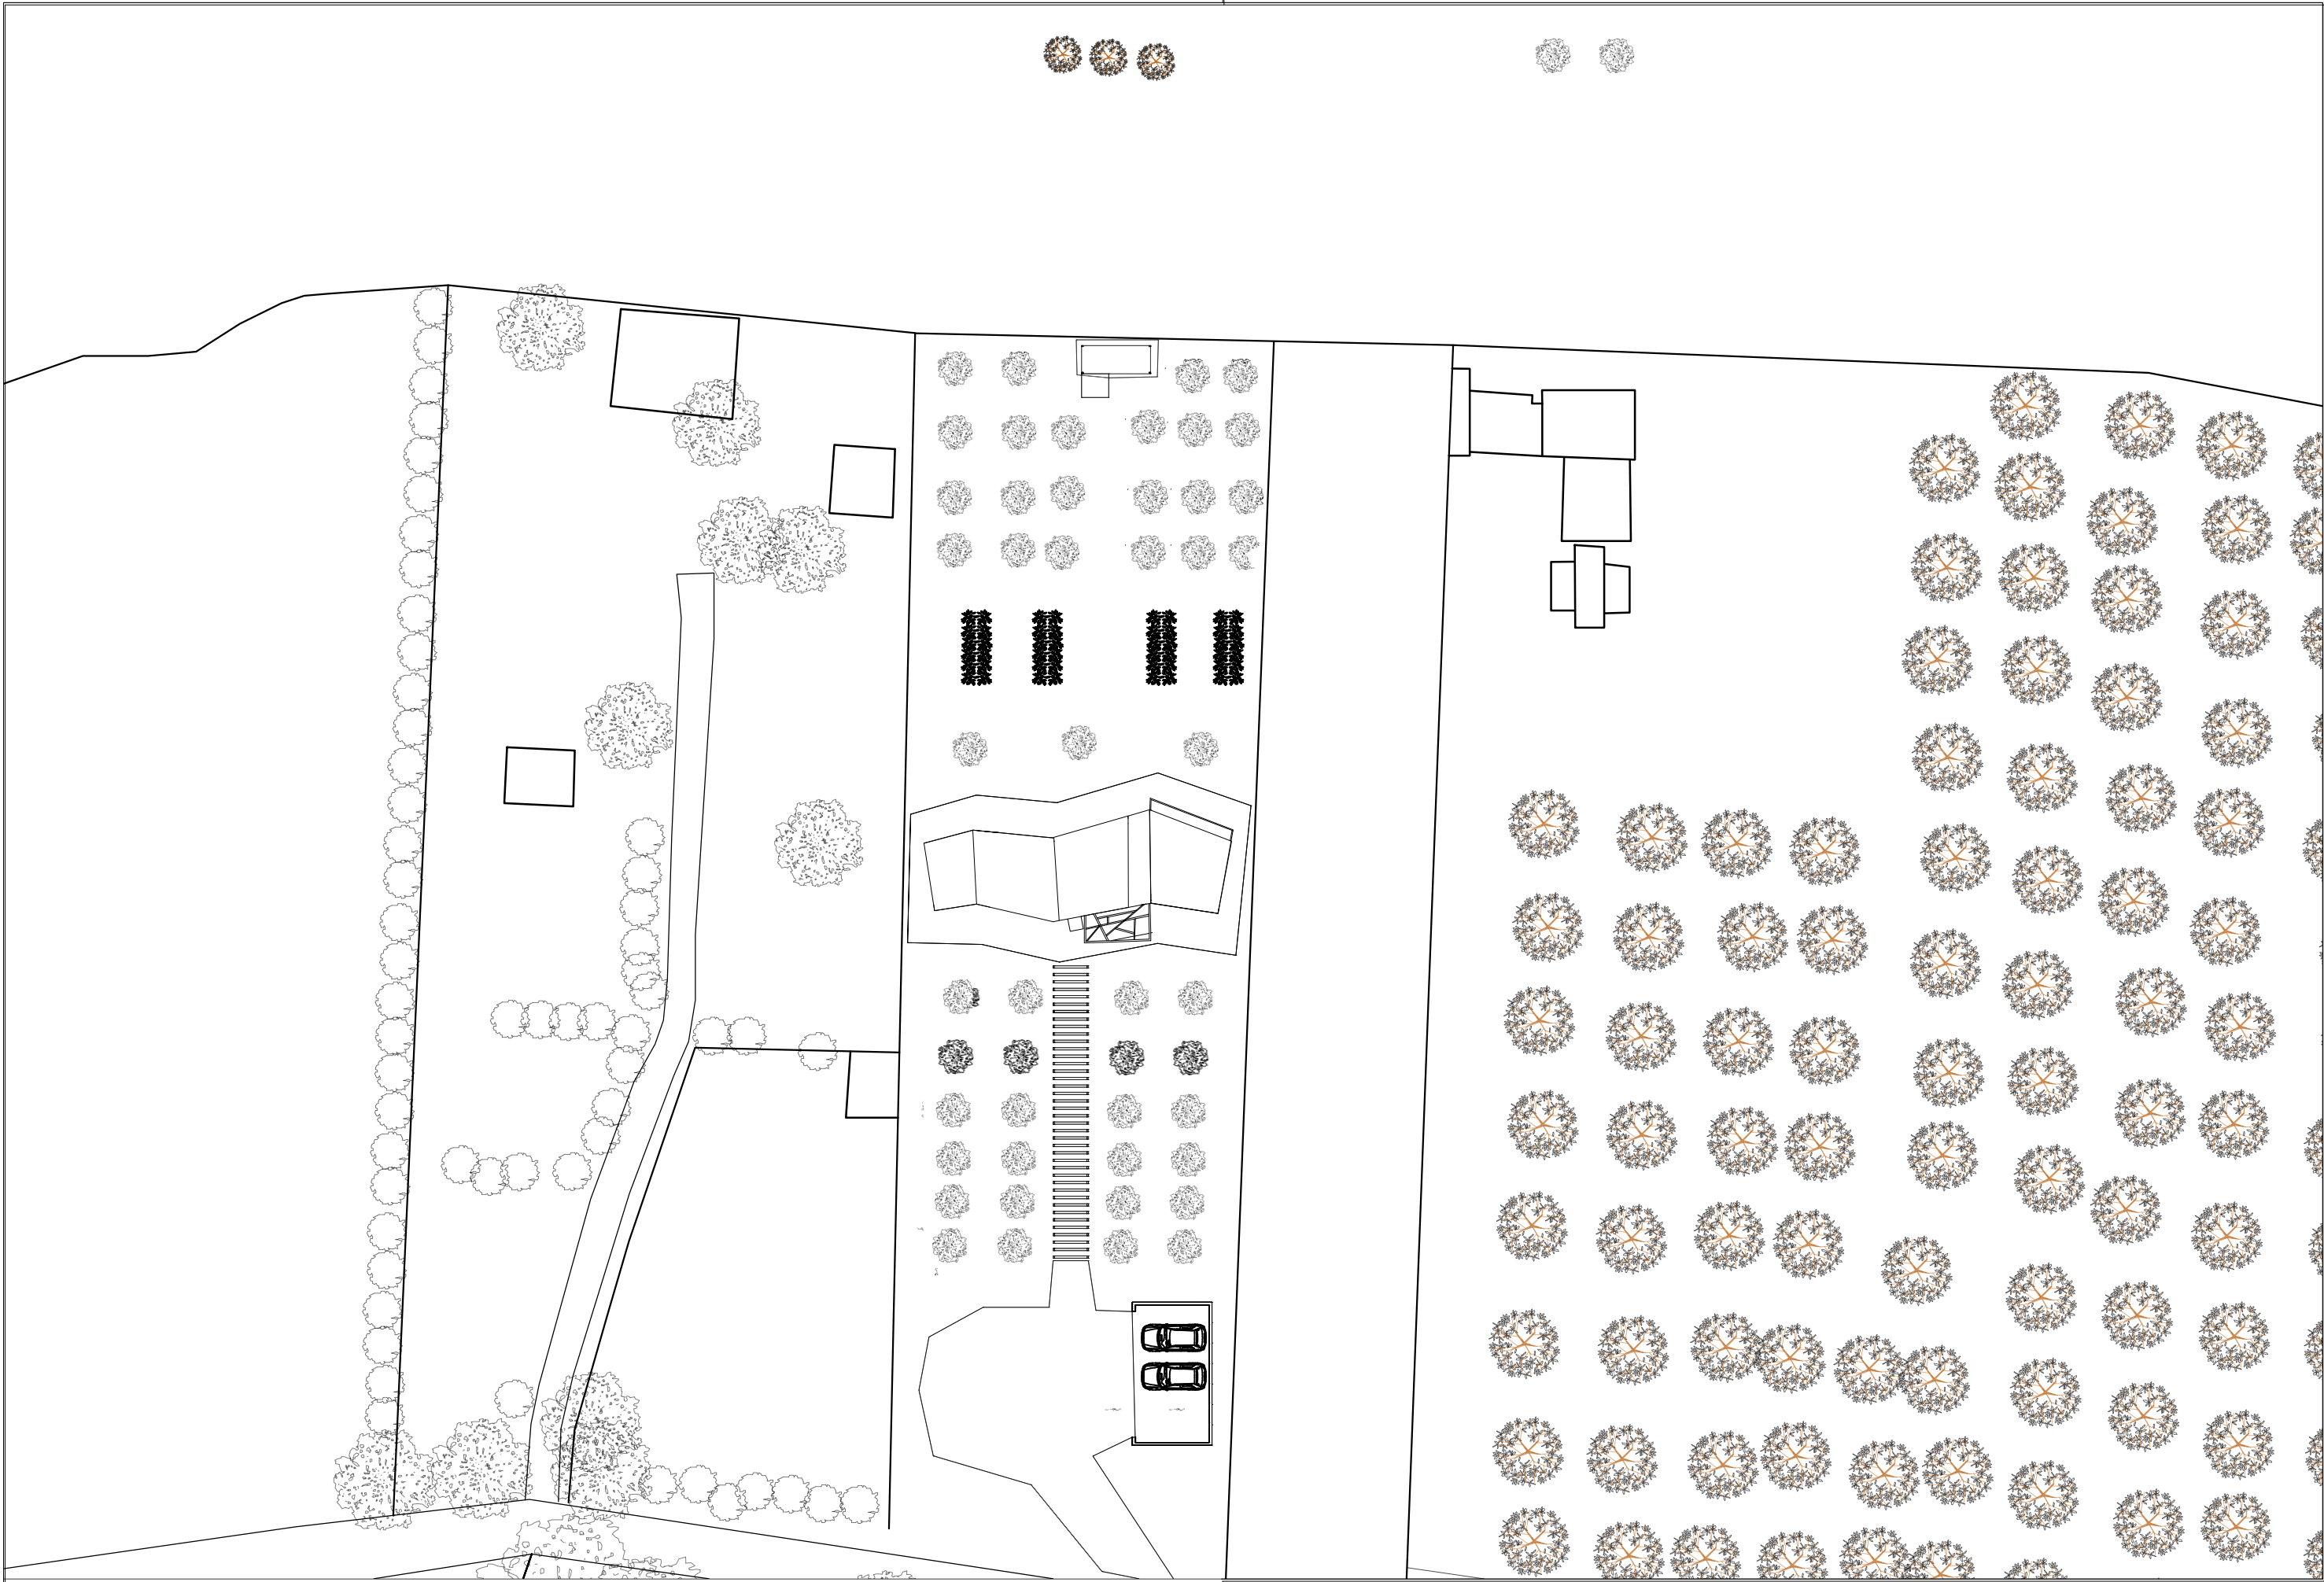

"El presente documento es copia de su original del que es autor el Arquitecto IVÁN FALTOYANO GUEDES. Su utilización total o parcial, así como cualquier reproducción o cesión a terceros, requerirá la previa autorización expresa del autor, quedando en todo caso prohibida cualquier modificación unilateral del mismo."

PROYECTOS 2	PROFESOR: JAVIER FERNANDEZ	PLANO SITUACION	
 ESCALA GRAFICA	ALUMNO SERGIO PEINADO	ESCALA / FORMATO 1:400/ A3	PLANO N° 0
		FECHA 11/01/2024	