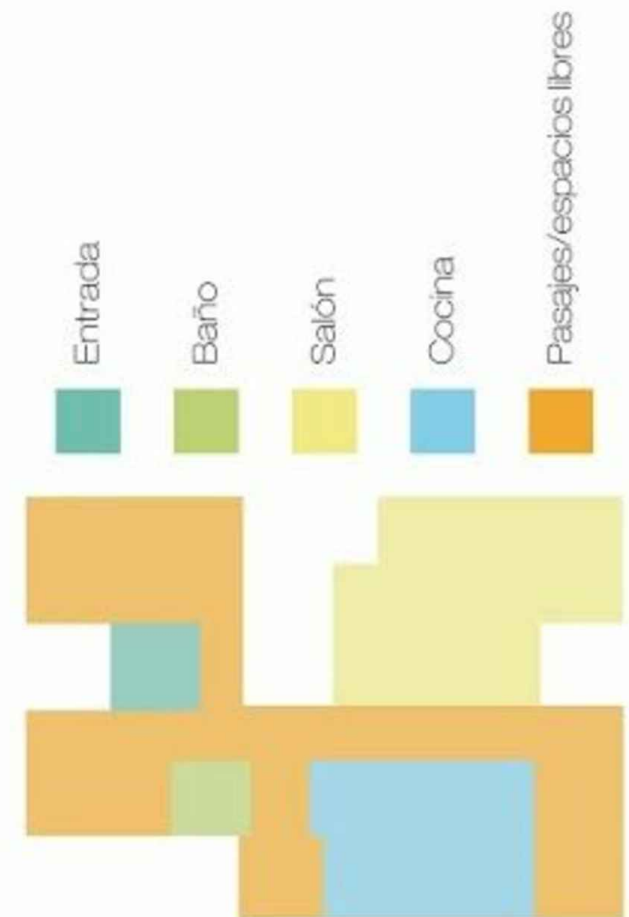

E 1/100

SIZA TOMA LA CASA COMO LUGAR PARA EL DESARROLLO DE LA VIDA HUMANA Y REFLEJO DE LA PERSONALIDAD DE SUS HABITANTES. EL CLIENTE DOTÓ A SIZA DE LOS ELEMENTOS INDISPENSABLES PARA LA MISMA. NO SIGUE LAS REGLAS PRESENTADAS POR EL ENTORNO.

ENTRE SUS CONCEPTOS SE ENCUENTRAN EL USO DE LÍNEAS RECTAS Y HORIZONTALES, LA SENCILLEZ Y LOS COLORES PRIMARIOS.