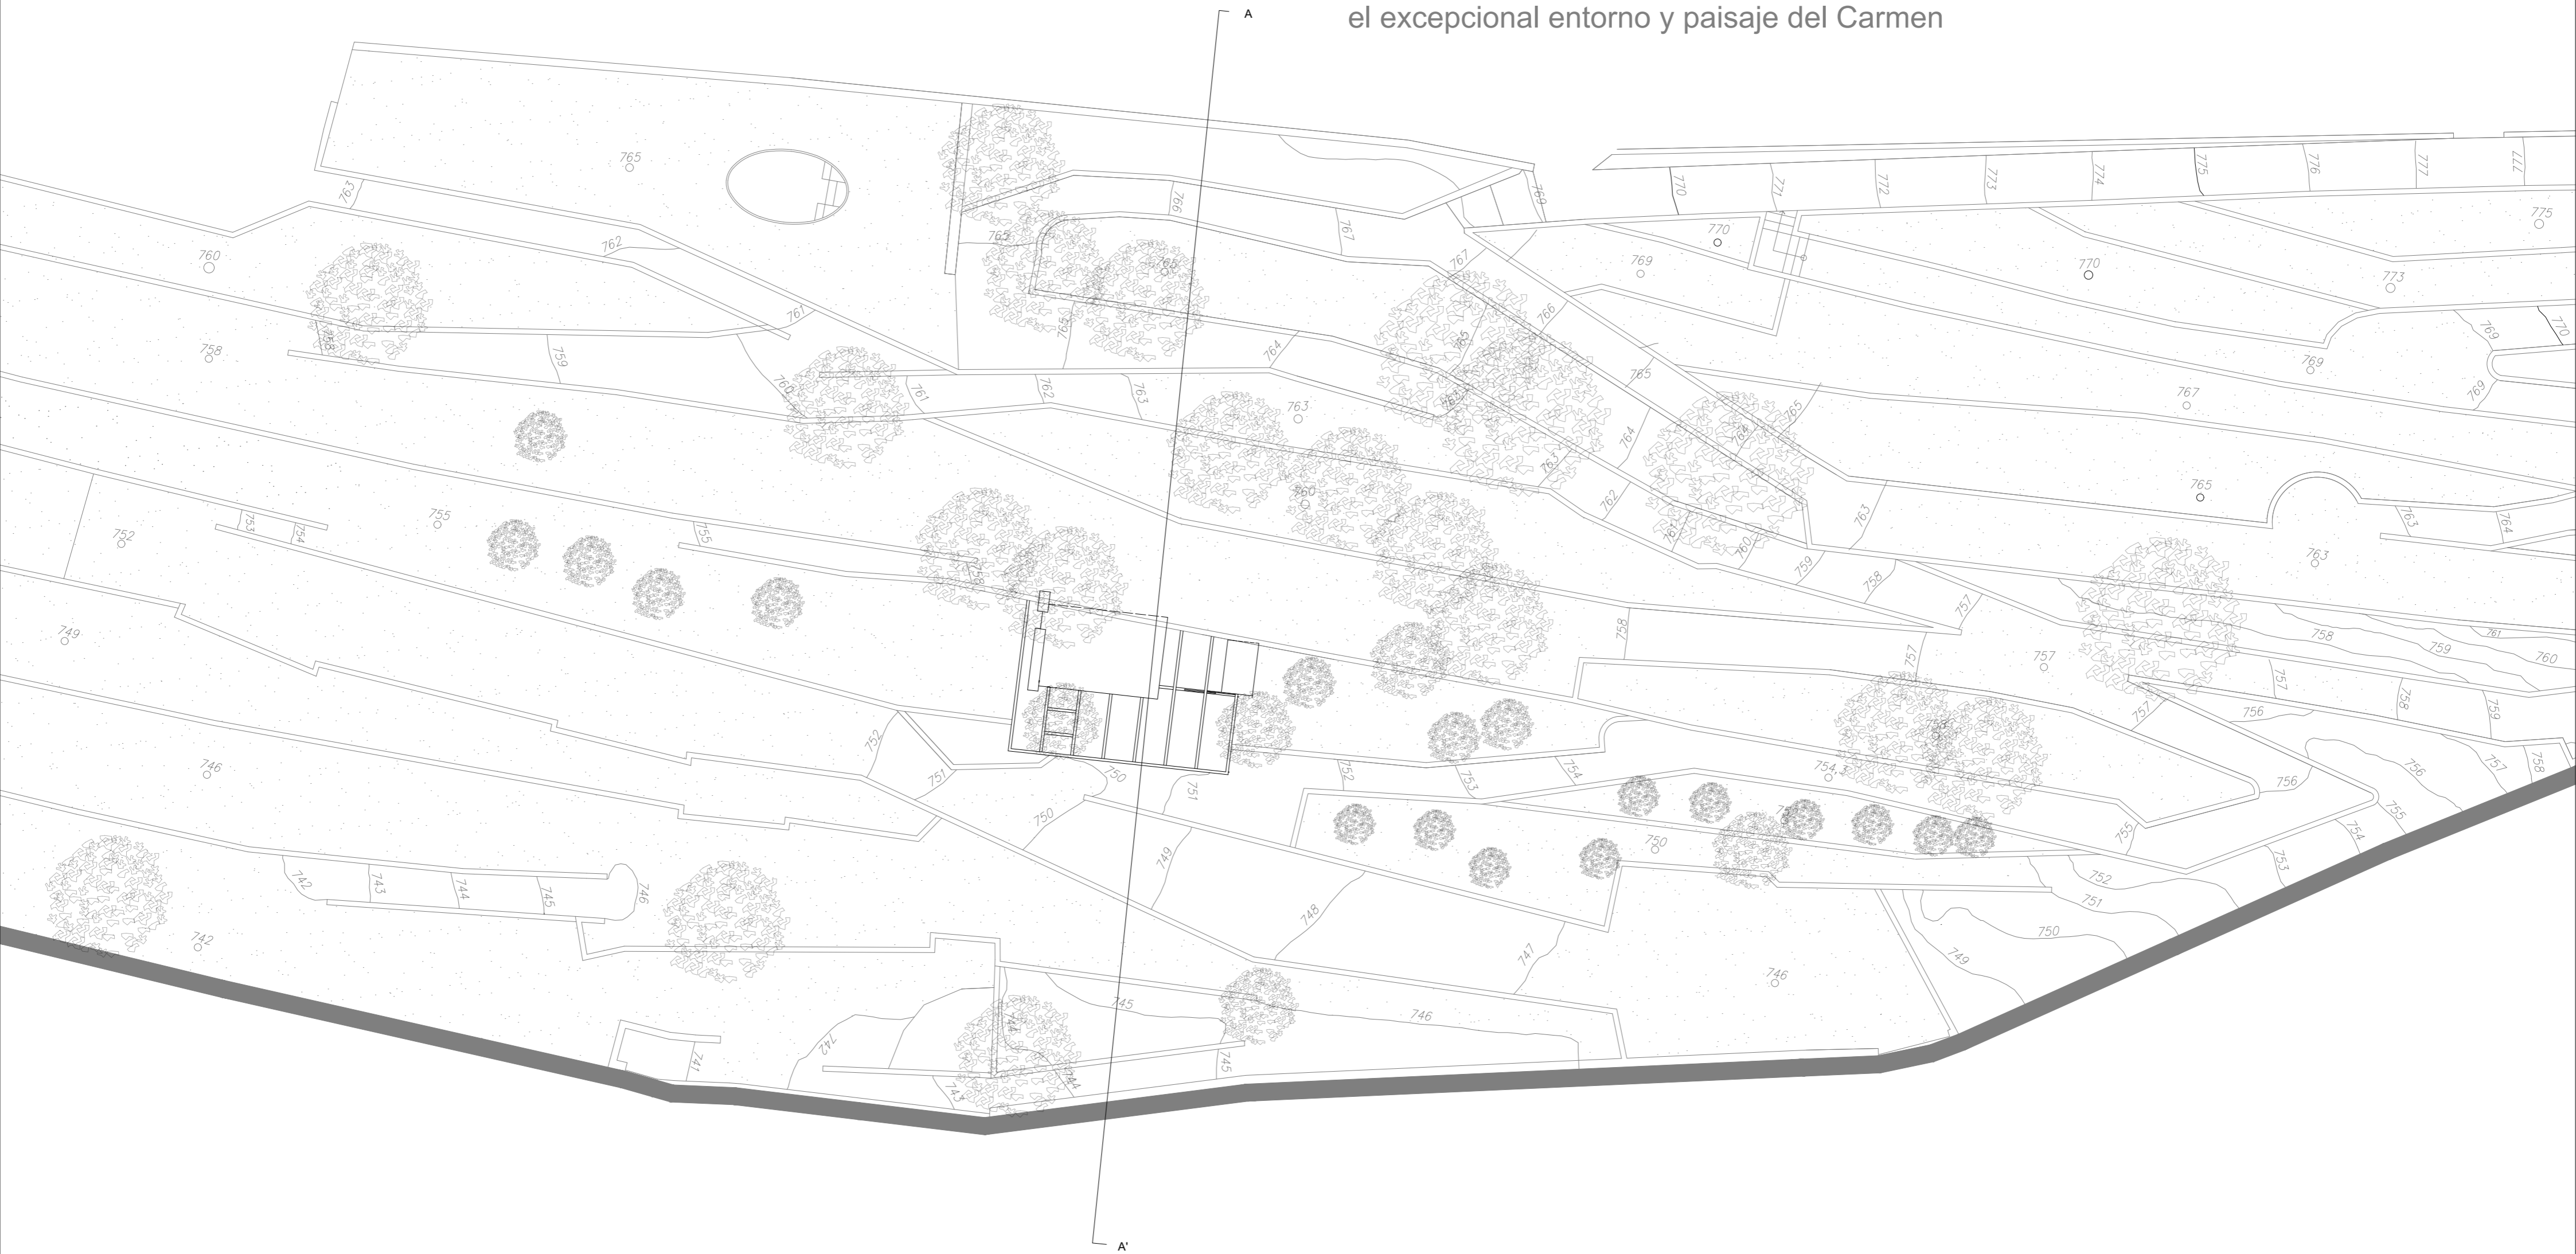

El pabellón de retiro se sitúa en una de las terrazas de la zona de jardines del Carmen de los Mártires de Granada. El proyecto propone crear un espacio de retiro destinado al trabajo, introspección y meditación personal que armonice con el excepcional entorno y paisaje del Carmen

ZONA LLANA   
 ZONA CAMINOS 

PLANO IMPLANTACIÓN	ESCALA 1:250	PLANO 3/9
PROYECTOS II	LLUÍS CAPÓ RAMON	
GRUPO B	PROFESOR: JAVIER FERNÁNDEZ	