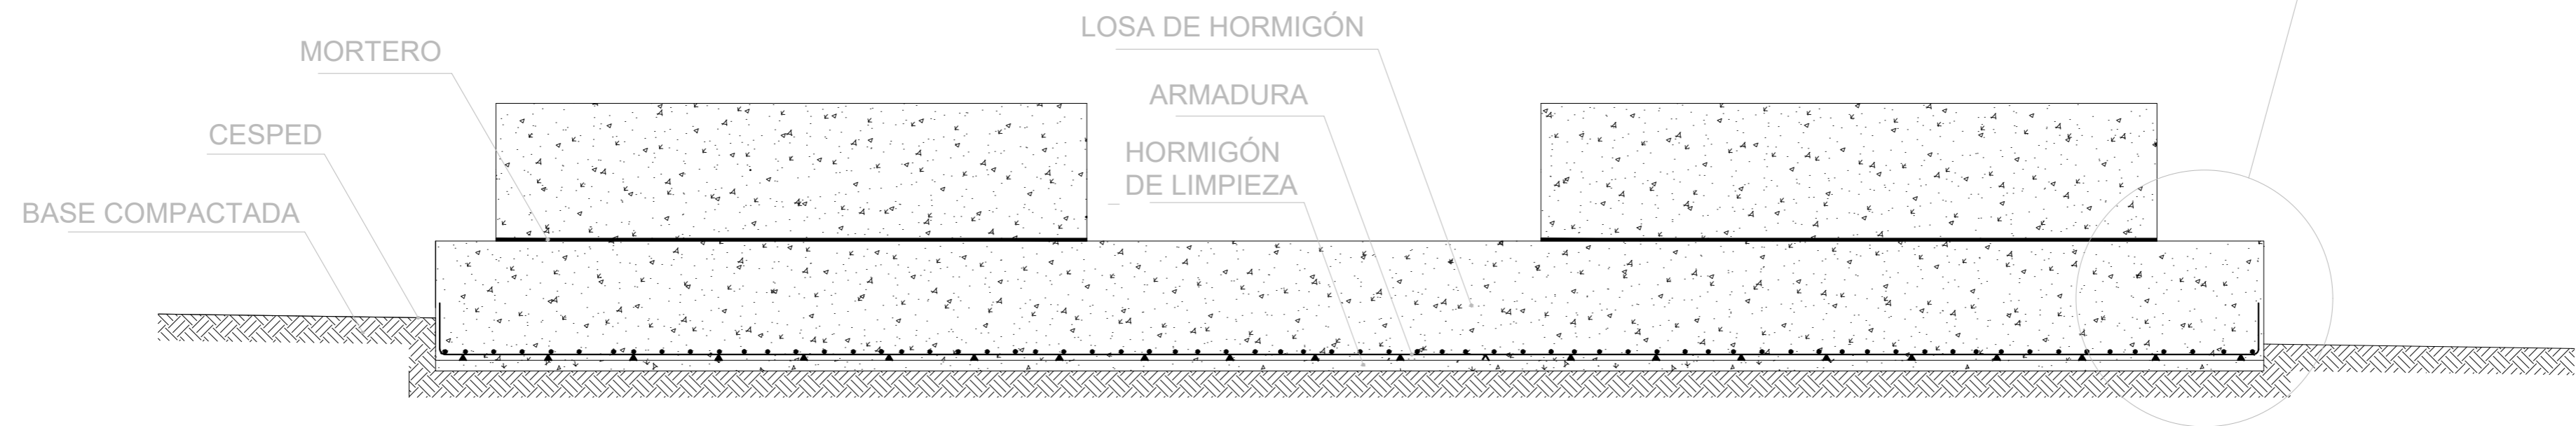

DETALLE ACOTADO  
1:10

GIADA FERRO  
 PROYECTOS 1 GRUPO A 2021/22  
 PROFESOR: FRANCISCO JAVIER FERNÁNDEZ GARCÍA

DETALLE CONSTRUCTIVO  
 ASIENTO

E1:20 FORMATO A2