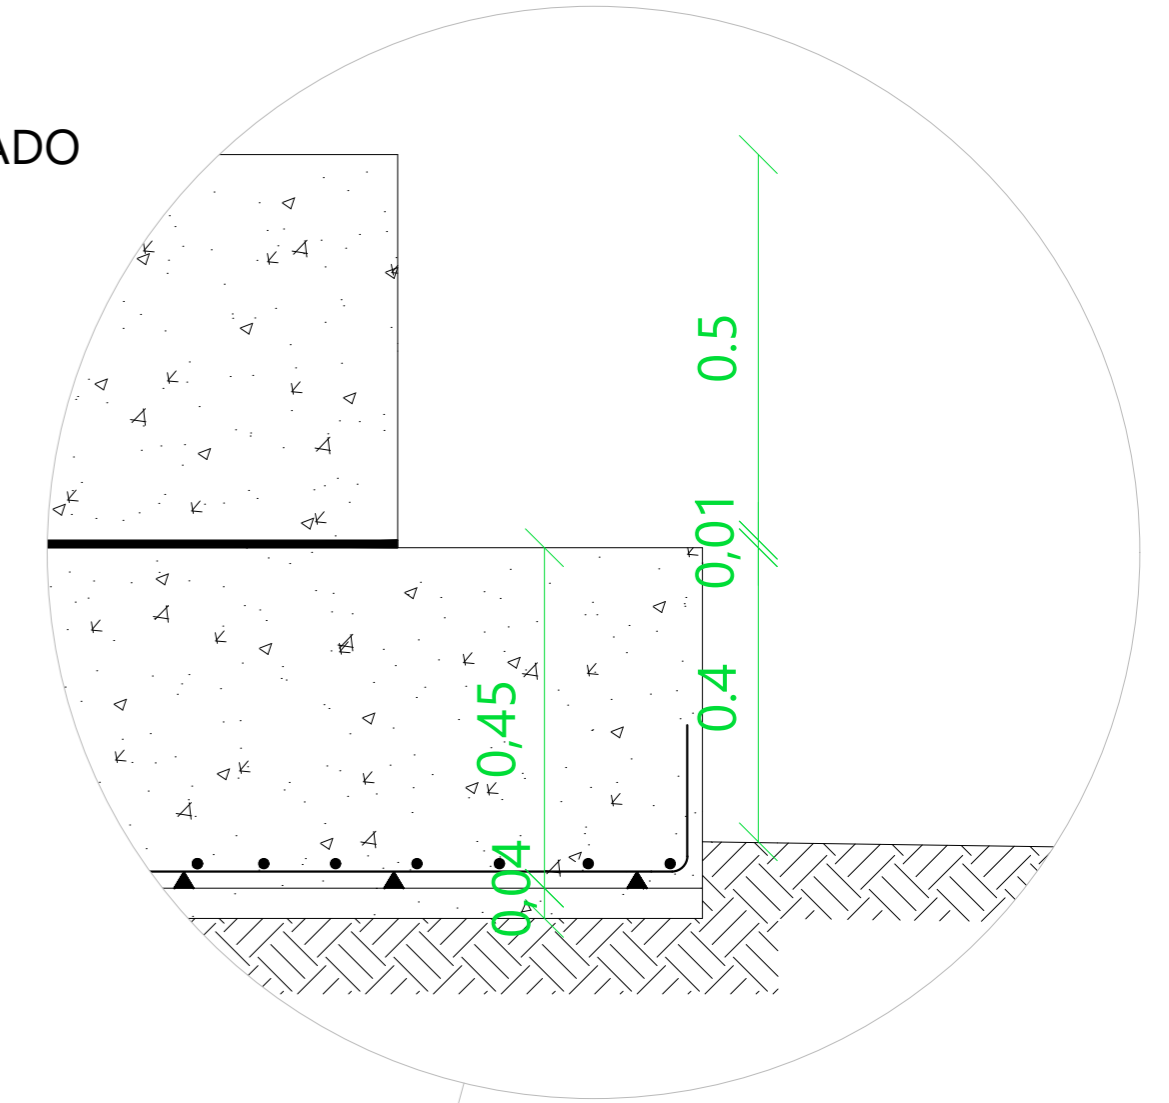

DETALLE ACOTADO  
1:10

GIADA FERRO  
 PROYECTOS 1 GRUPO A 2021/22  
 PROFESOR: FRANCISCO JAVIER FERNÁNDEZ GARCÍA

DETALLE CONSTRUCTIVO  
 ASIENTO

E1:20 FORMATO A2