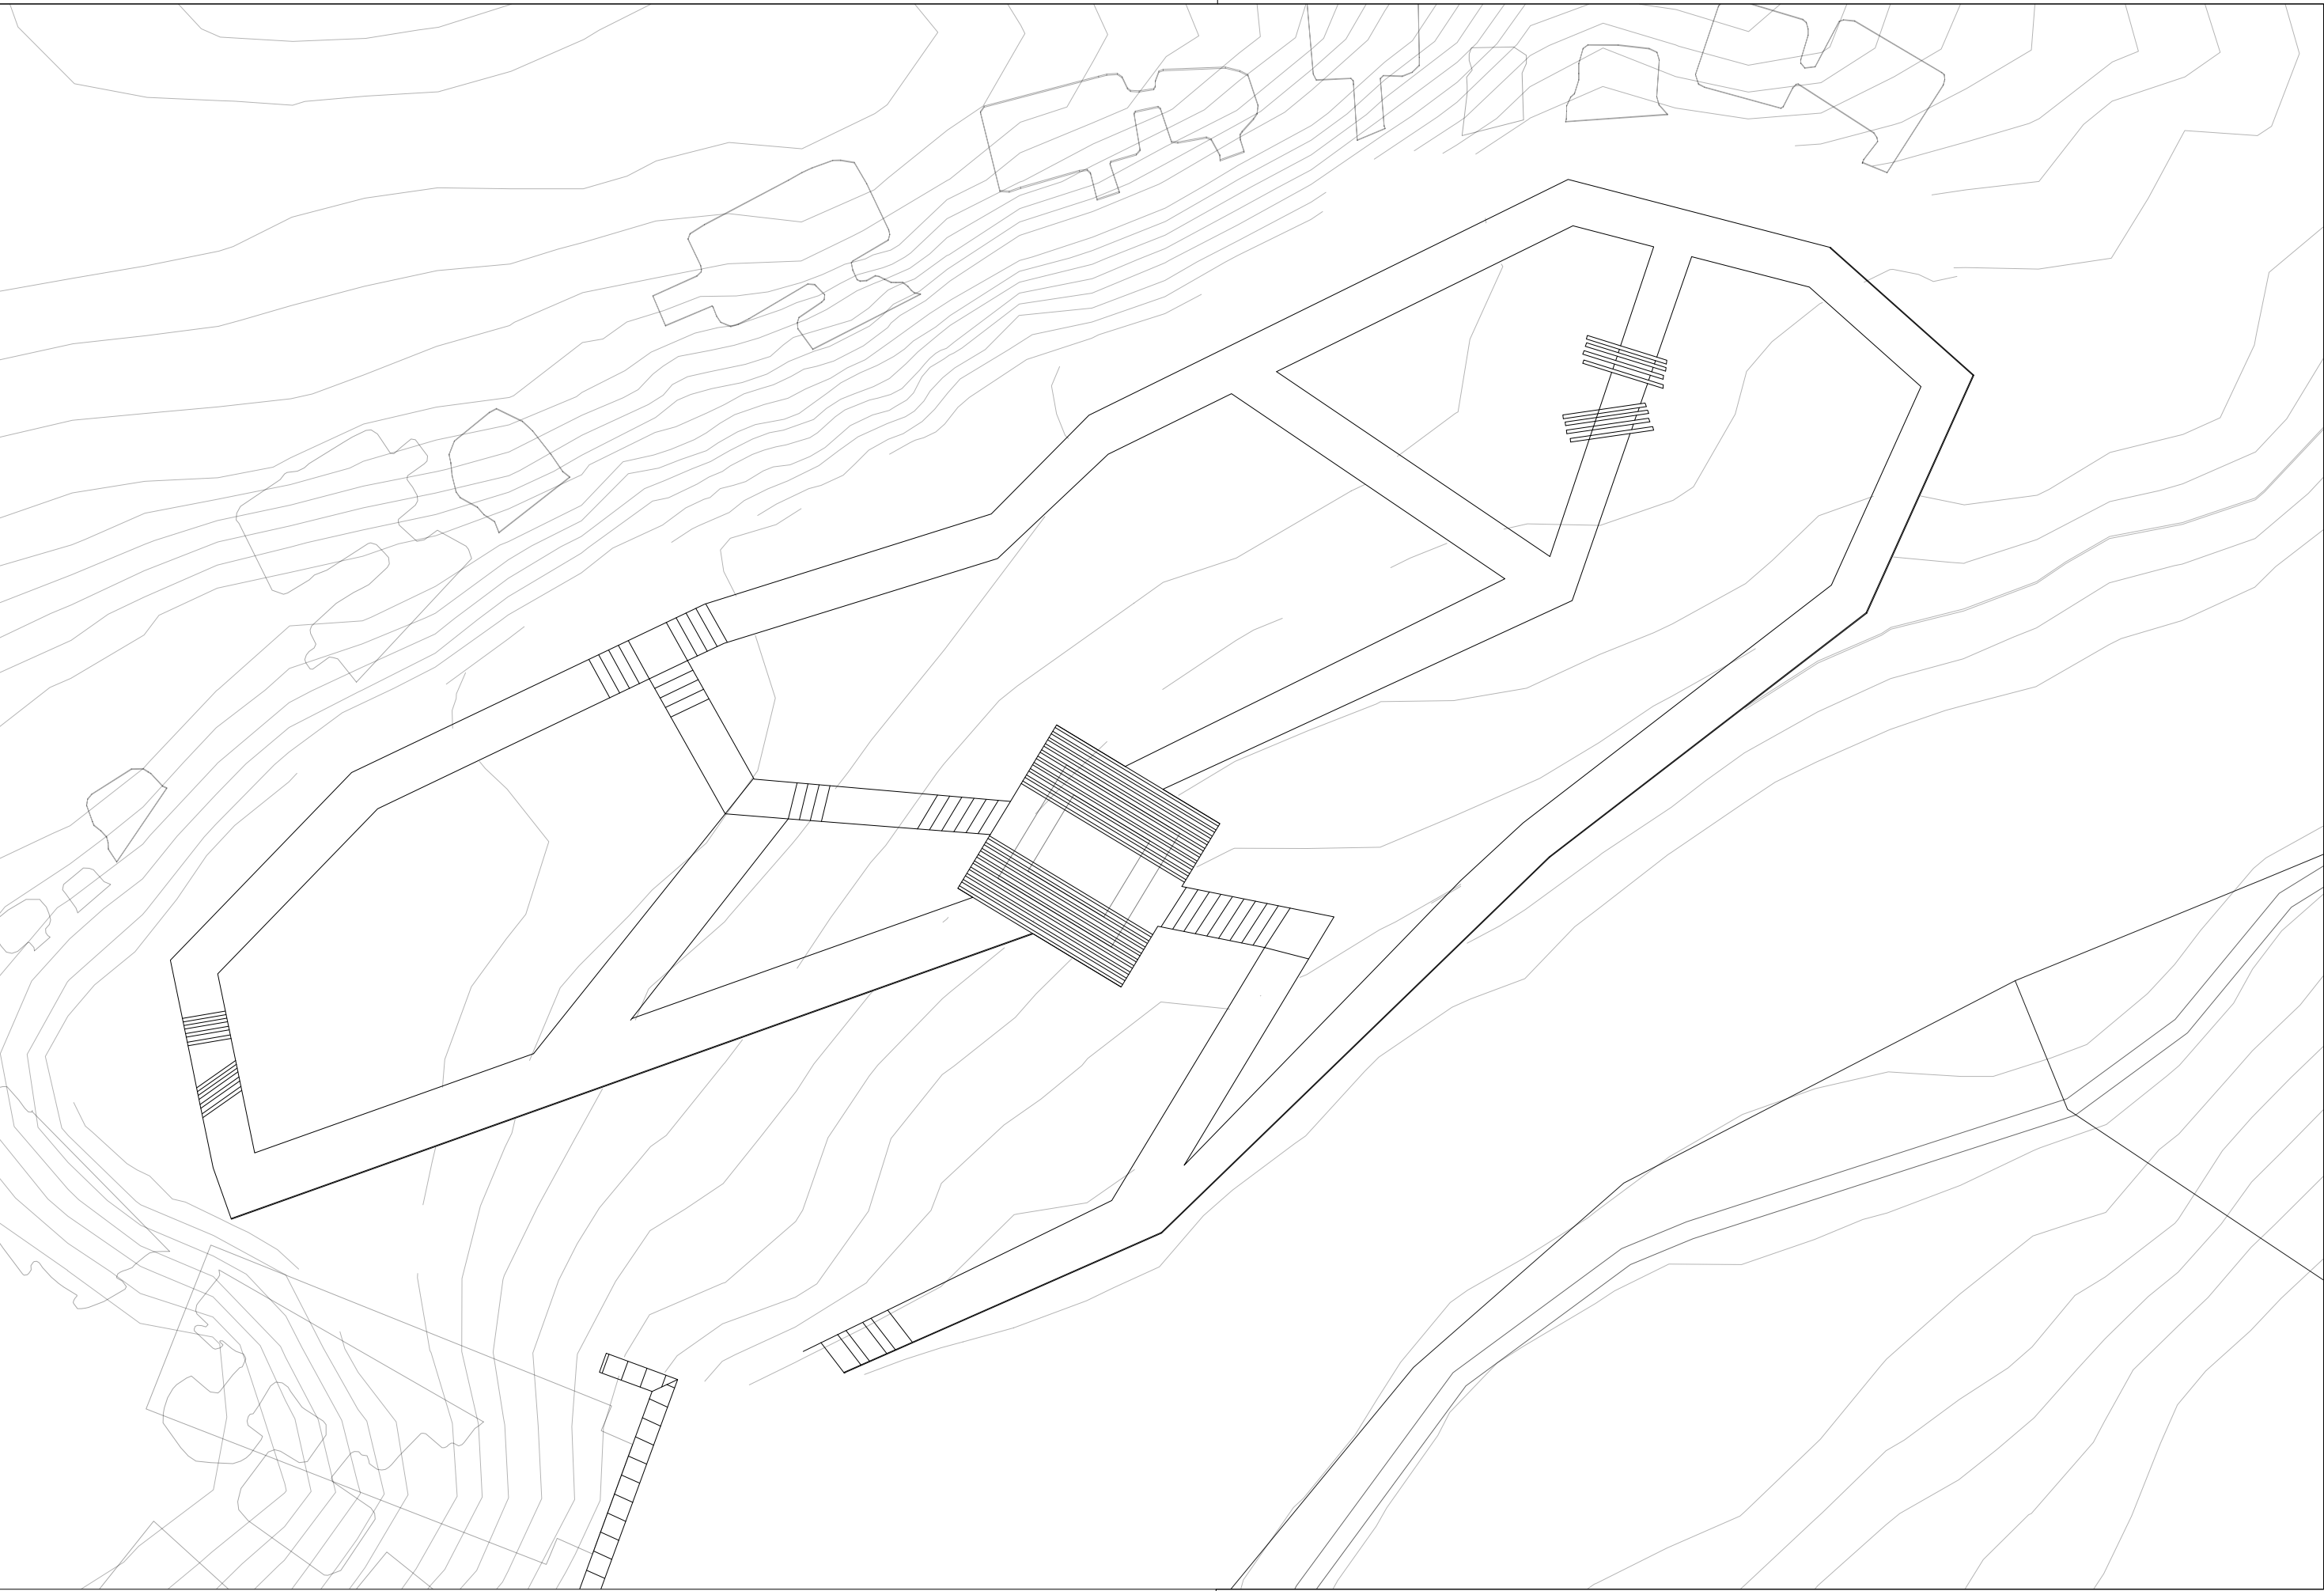

"El presente documento es copia de su original del que es autor el Arquitecto IVÁN FALTOYANO GUEDES. Su utilización total o parcial, así como cualquier reproducción o cesión a terceros, requerirá la previa autorización expresa del autor, quedando en todo caso prohibida cualquier modificación unilateral del mismo."

PROYECTOS 1		PLANTA SITUADA
	Sergio Peinado	ESCALA / FORMATO
		1:300
		FECHA
		Mes 202
		PLANO N°
		0