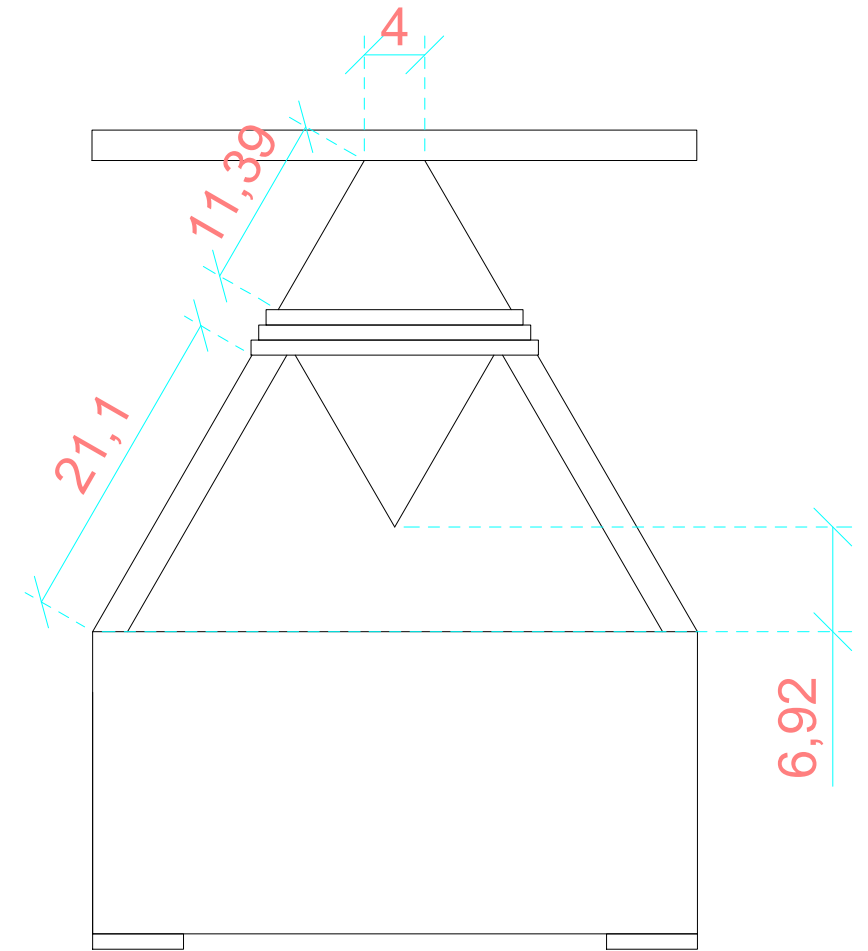

Perfil 1

Alzado

Perfil 2

Planta

Lucía Mansilla Sánchez
 Vistas mesita de noche
 Escala 1:5
 Original en A3