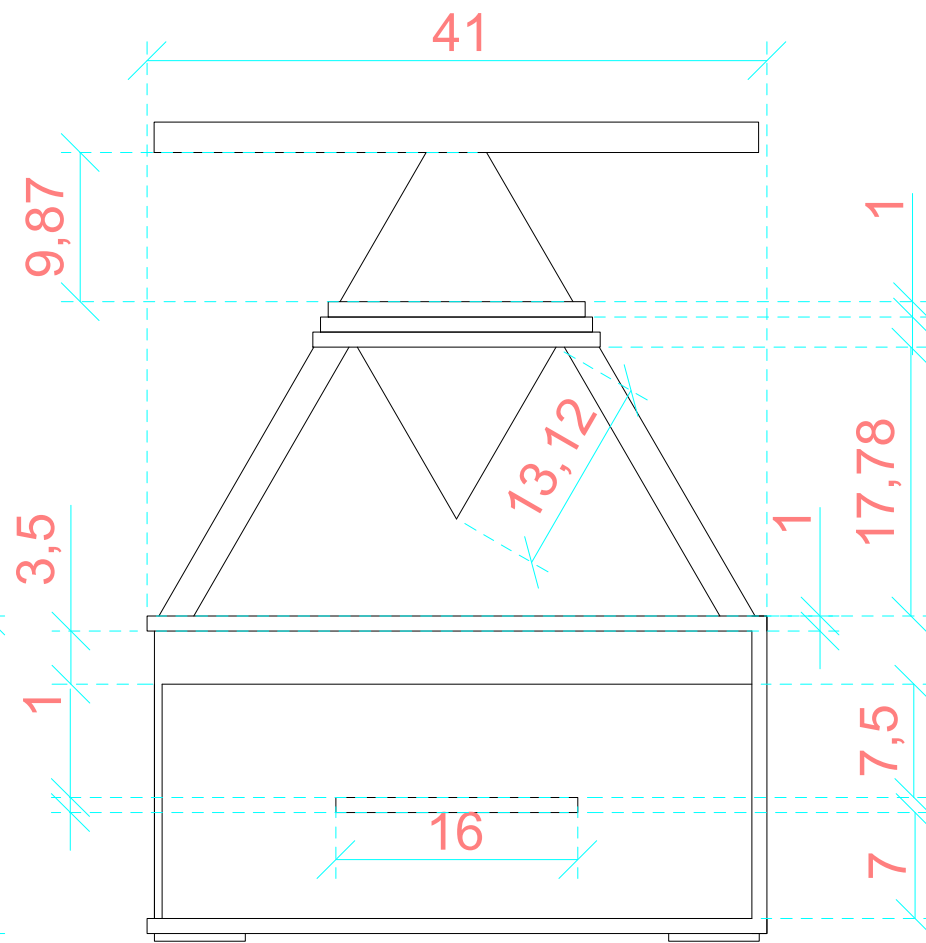

Perfil 1

Alzado

Perfil 2

Planta

Lucía Mansilla Sánchez
 Vistas mesita de noche
 Escala 1:5
 Original en A3