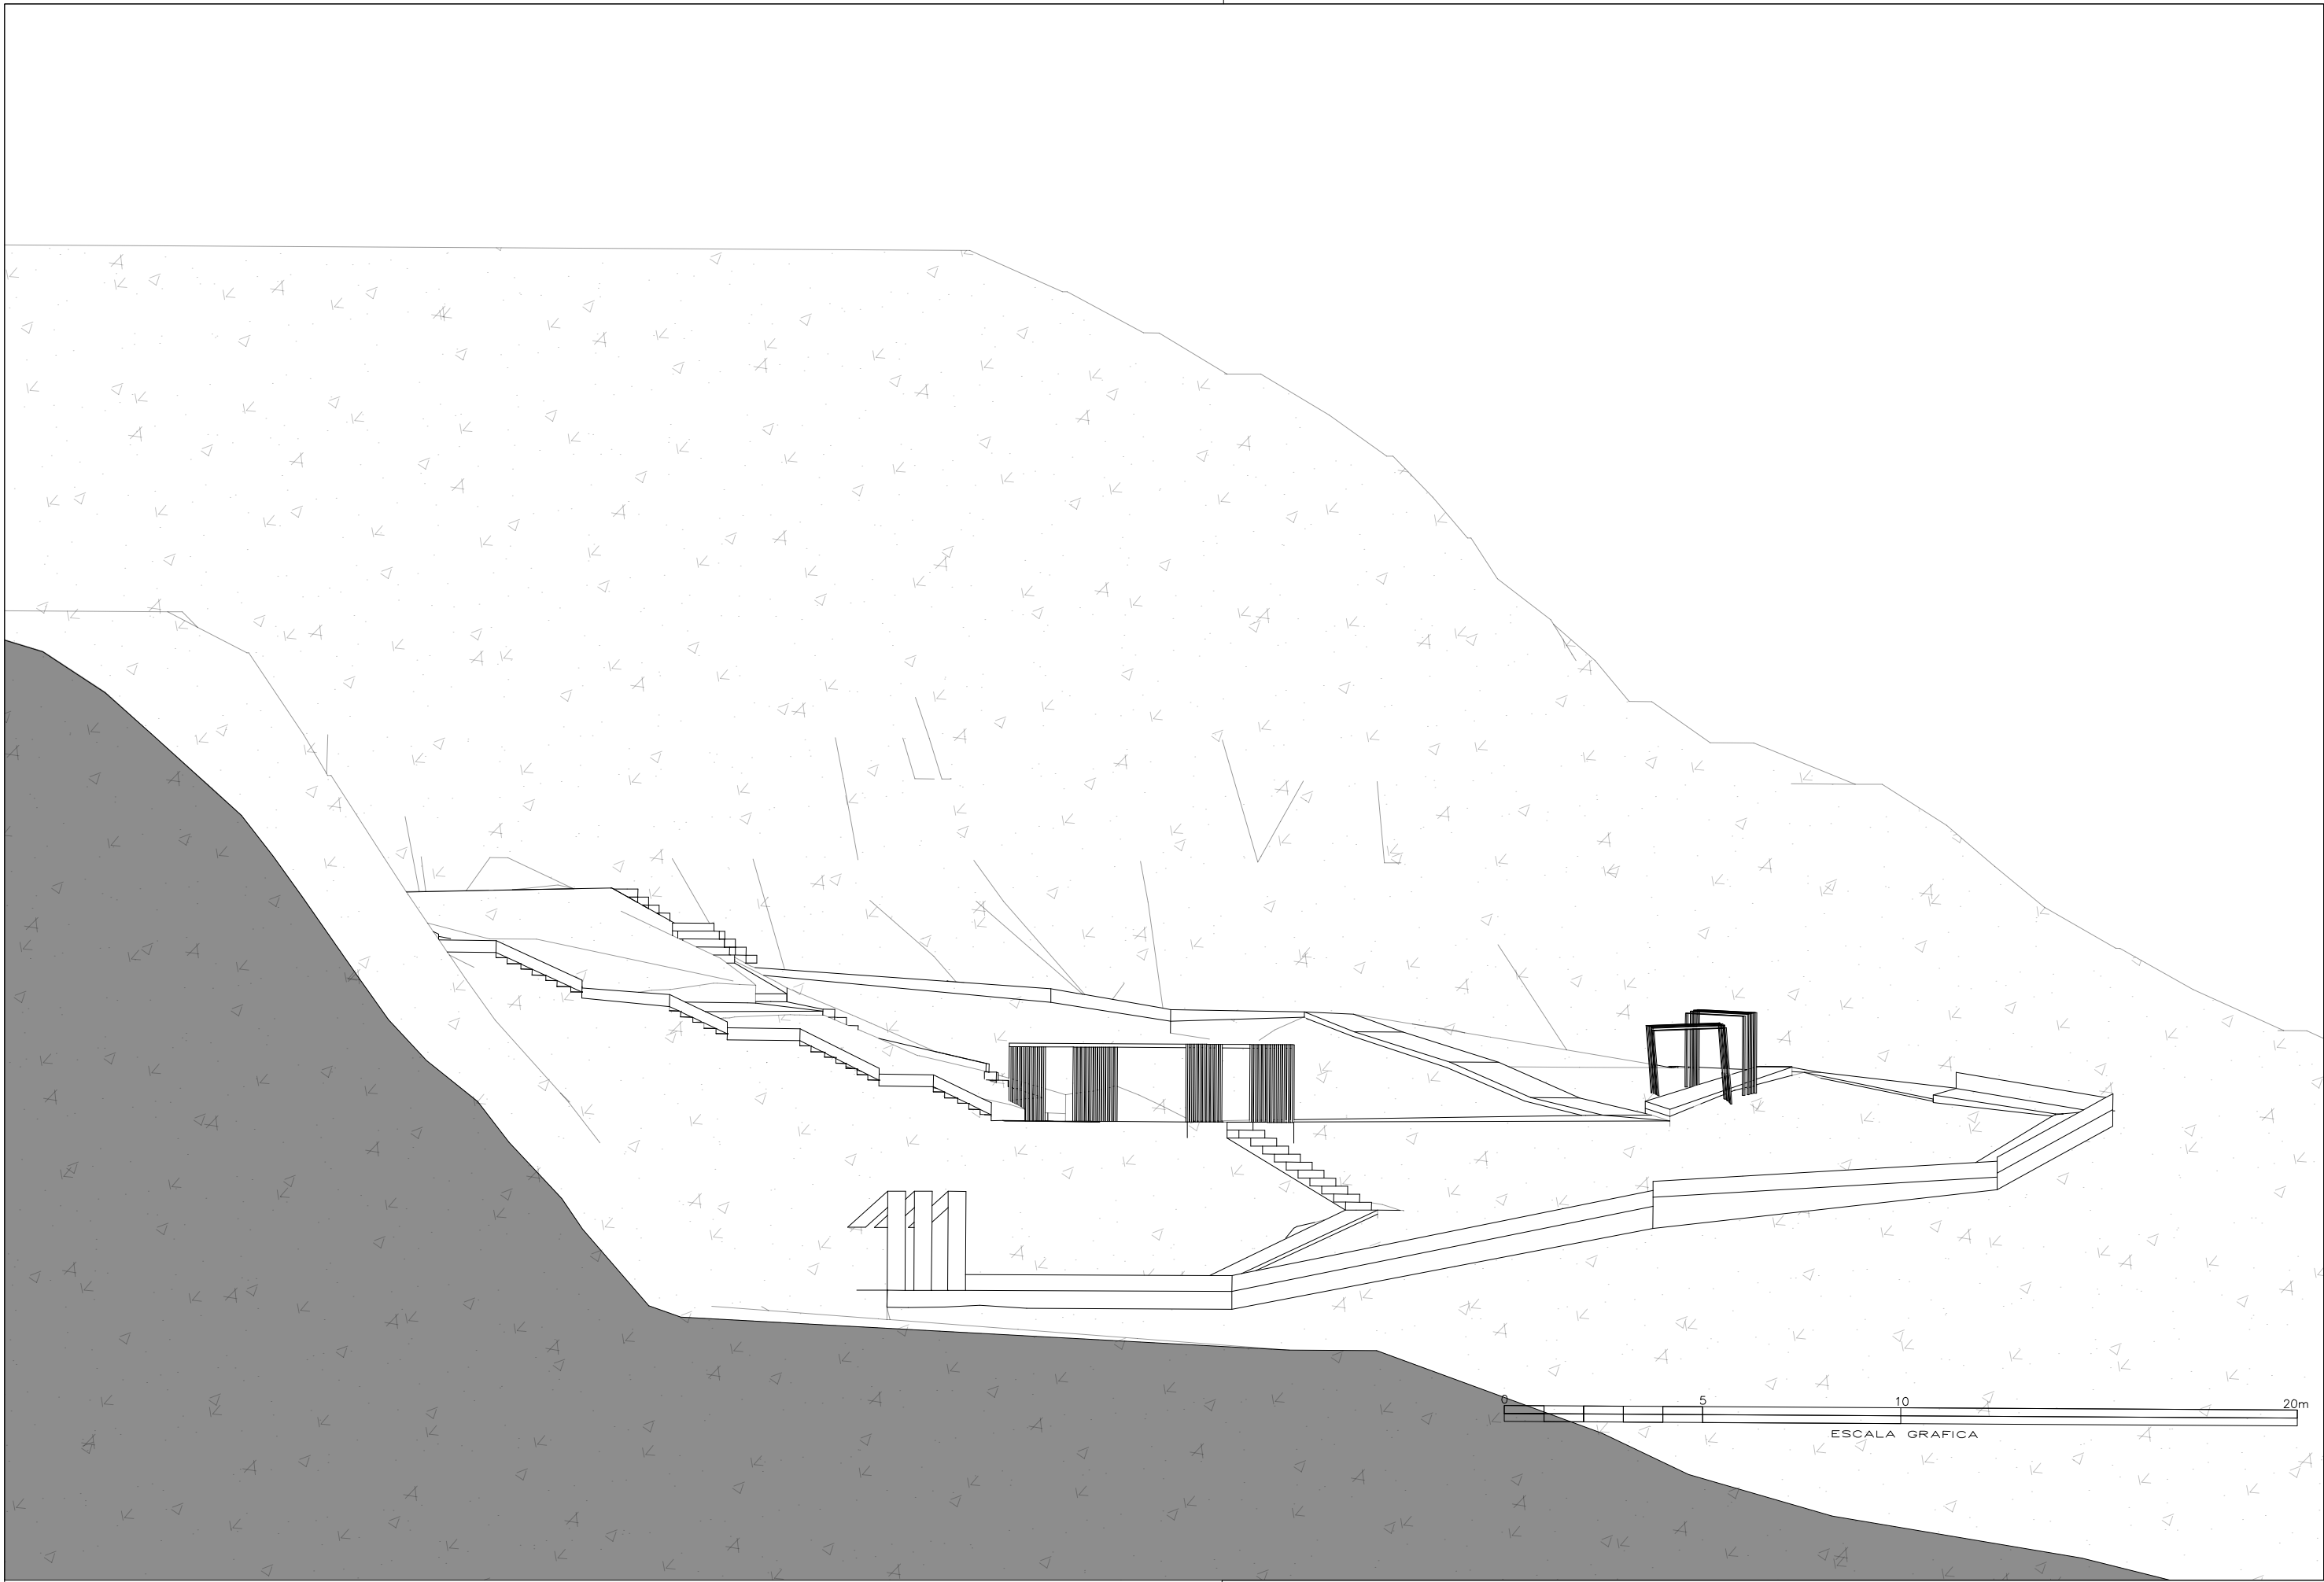

"El presente documento es copia de su original del que es autor el Arquitecto IVÁN FAJTOYANO GUEDES. Su utilización total o parcial, así como cualquier reproducción o cesión a terceros, requerirá la previa autorización expresa del autor, quedando en todo caso prohibida cualquier modificación unilateral del mismo."

PROYECTOS 1		ALZADO FRONTAL	
	Sergio Peinado	ESCALA / FORMATO	PLANO N°
		1:150 / A3	4
		FECHA	
		13/06/2023	