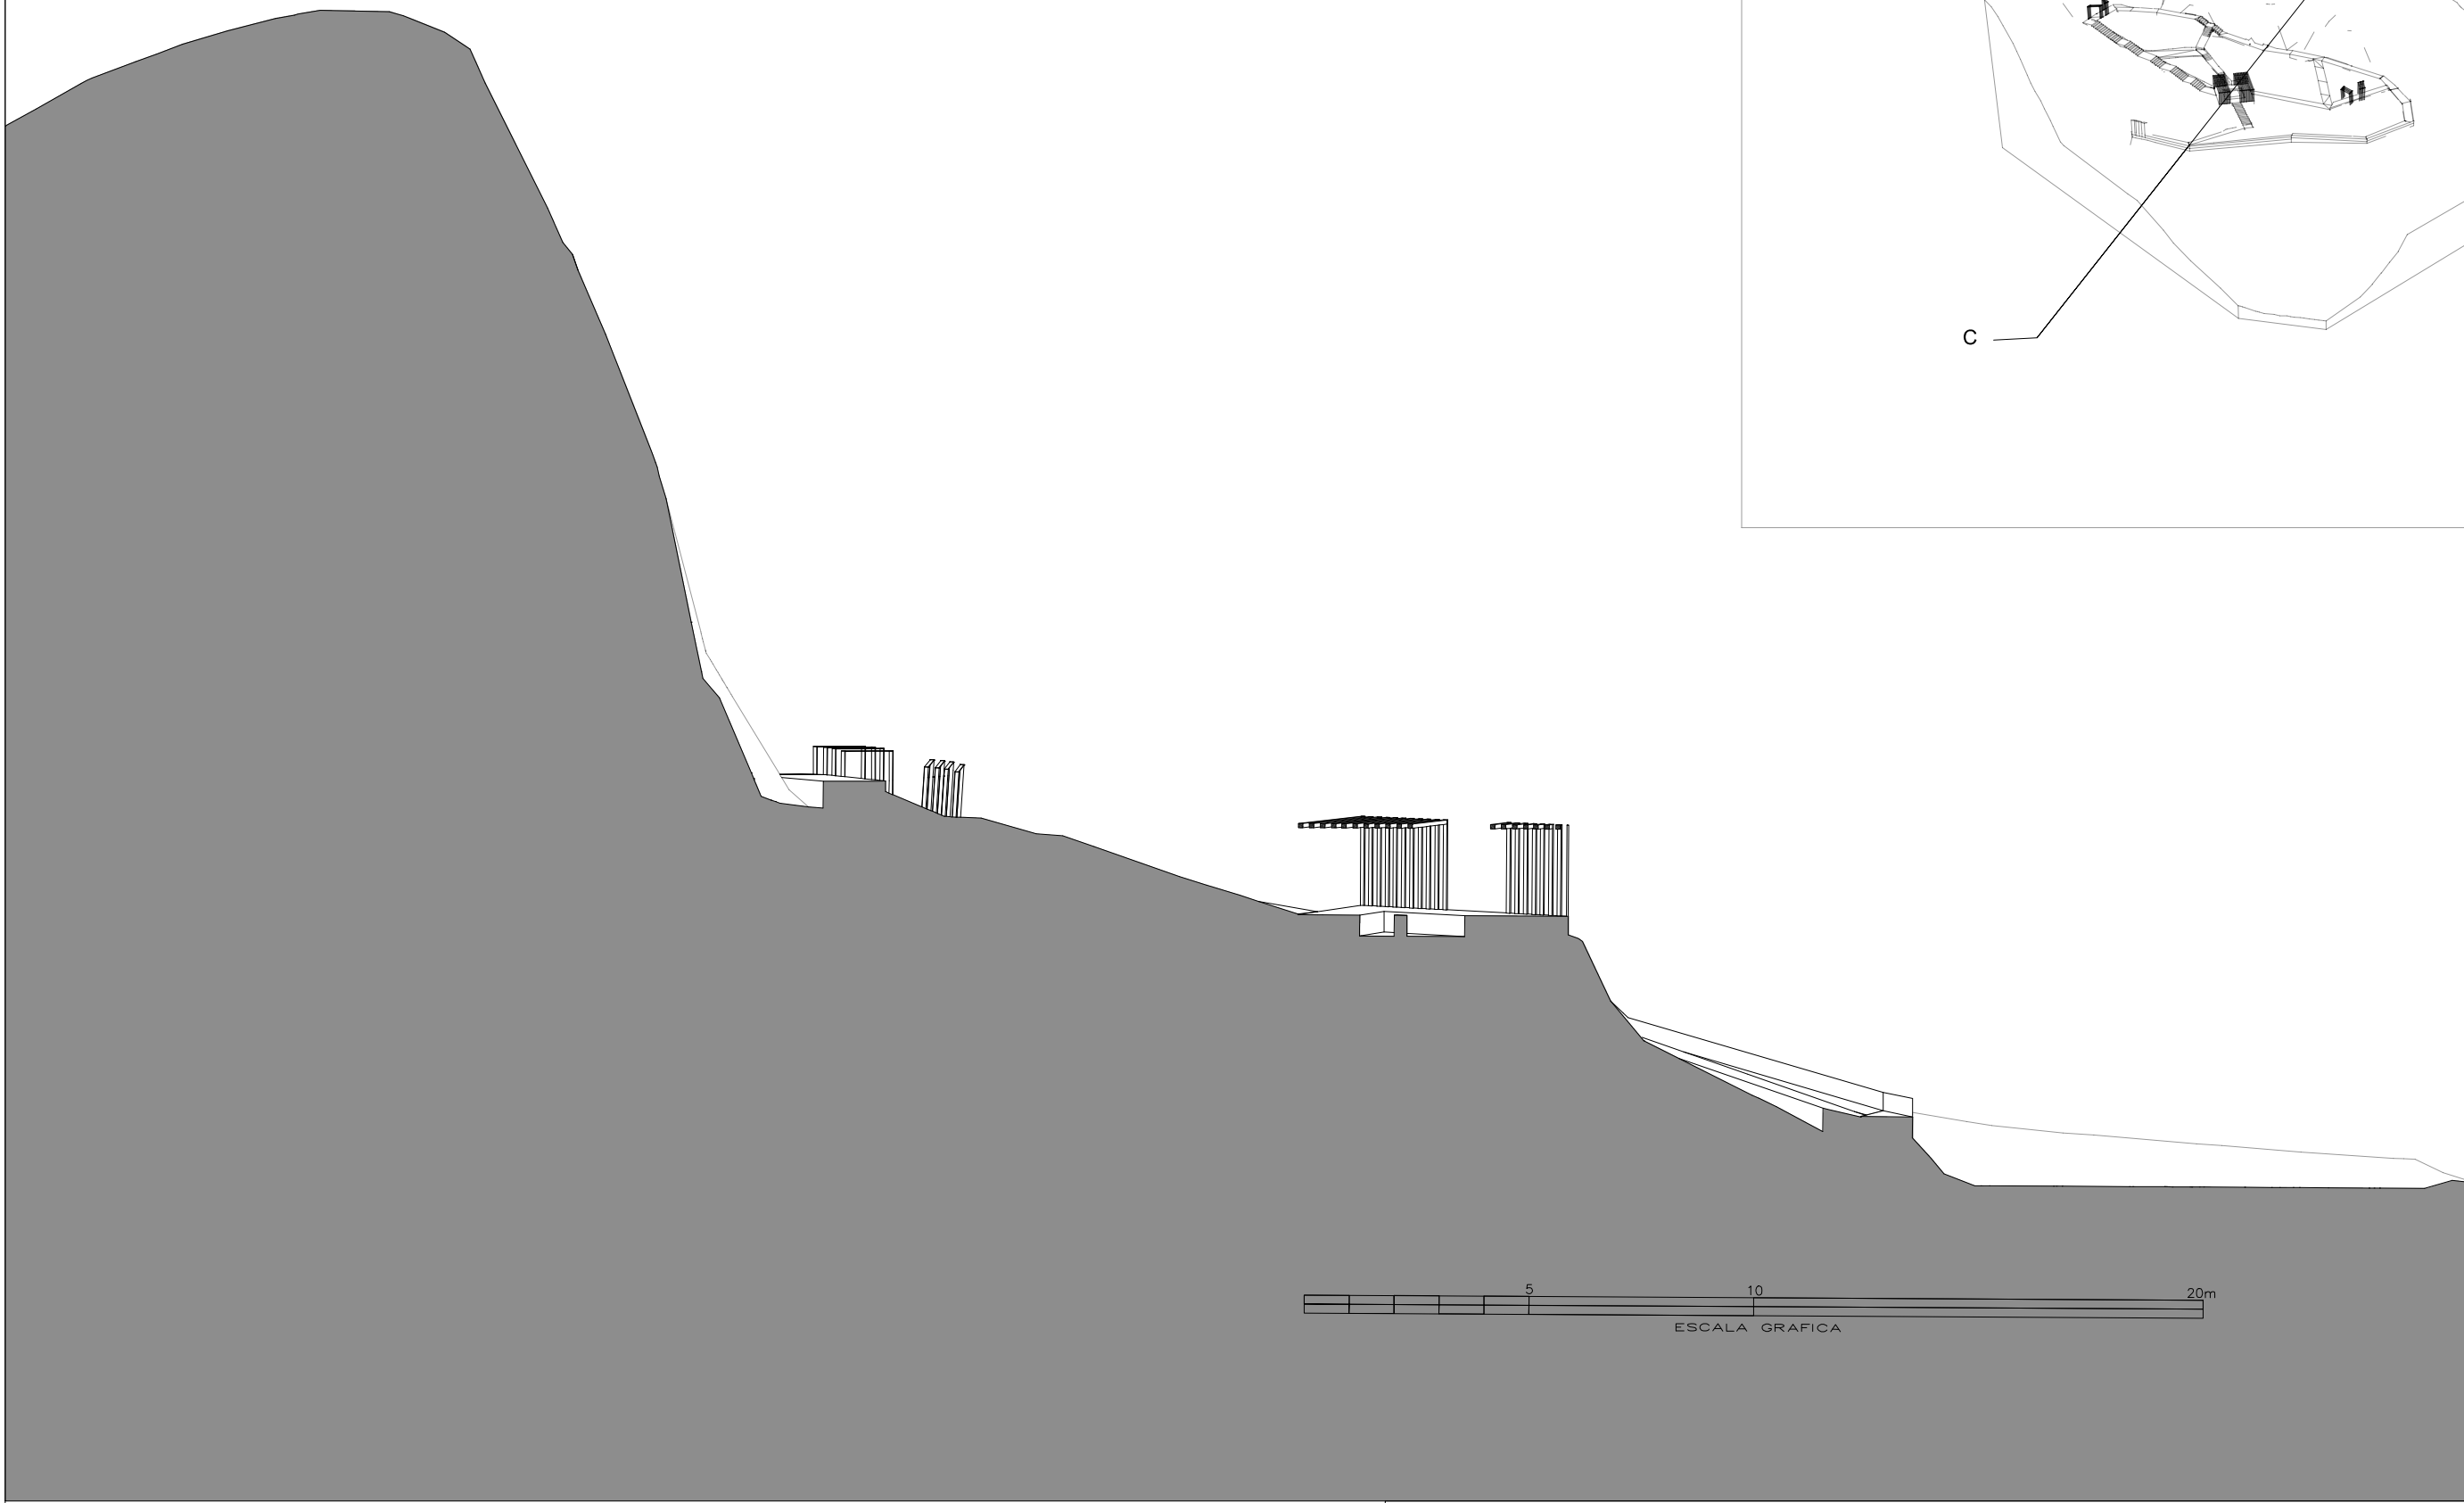

"El presente documento es copia de su original del que es autor el Arquitecto IVÁN FALTOYANO GUEDES. Su utilización total o parcial, así como cualquier reproducción o cesión a terceros, requerirá la previa autorización expresa del autor, quedando en todo caso prohibida cualquier modificación unilateral del mismo."

PROYECTOS 1		'SECCION C-C'	
	Sergio Peinado	ESCALA / FORMATO	PLANO N°
		1:150 / A3	8
		FECHA	
		13/06/2023	