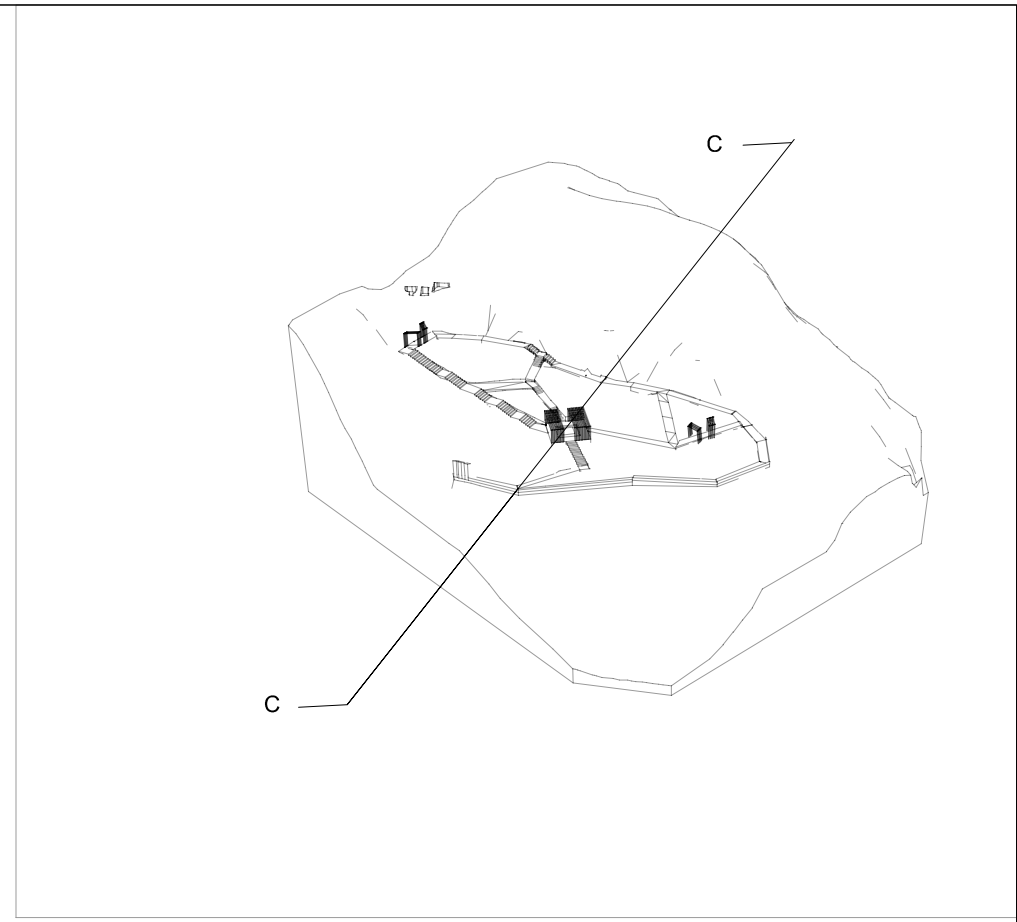

"El presente documento es copia de su original del que es autor el Arquitecto IVÁN FALTOYANO GUEDES. Su utilización total o parcial, así como cualquier reproducción o cesión a terceros, requerirá la previa autorización expresa del autor, quedando en todo caso prohibida cualquier modificación unilateral del mismo."

PROYECTOS 1		'SECCION C-C'	
	Sergio Peinado	ESCALA / FORMATO	PLANO N°
		1:150 / A3	8
		FECHA	
		13/06/2023	