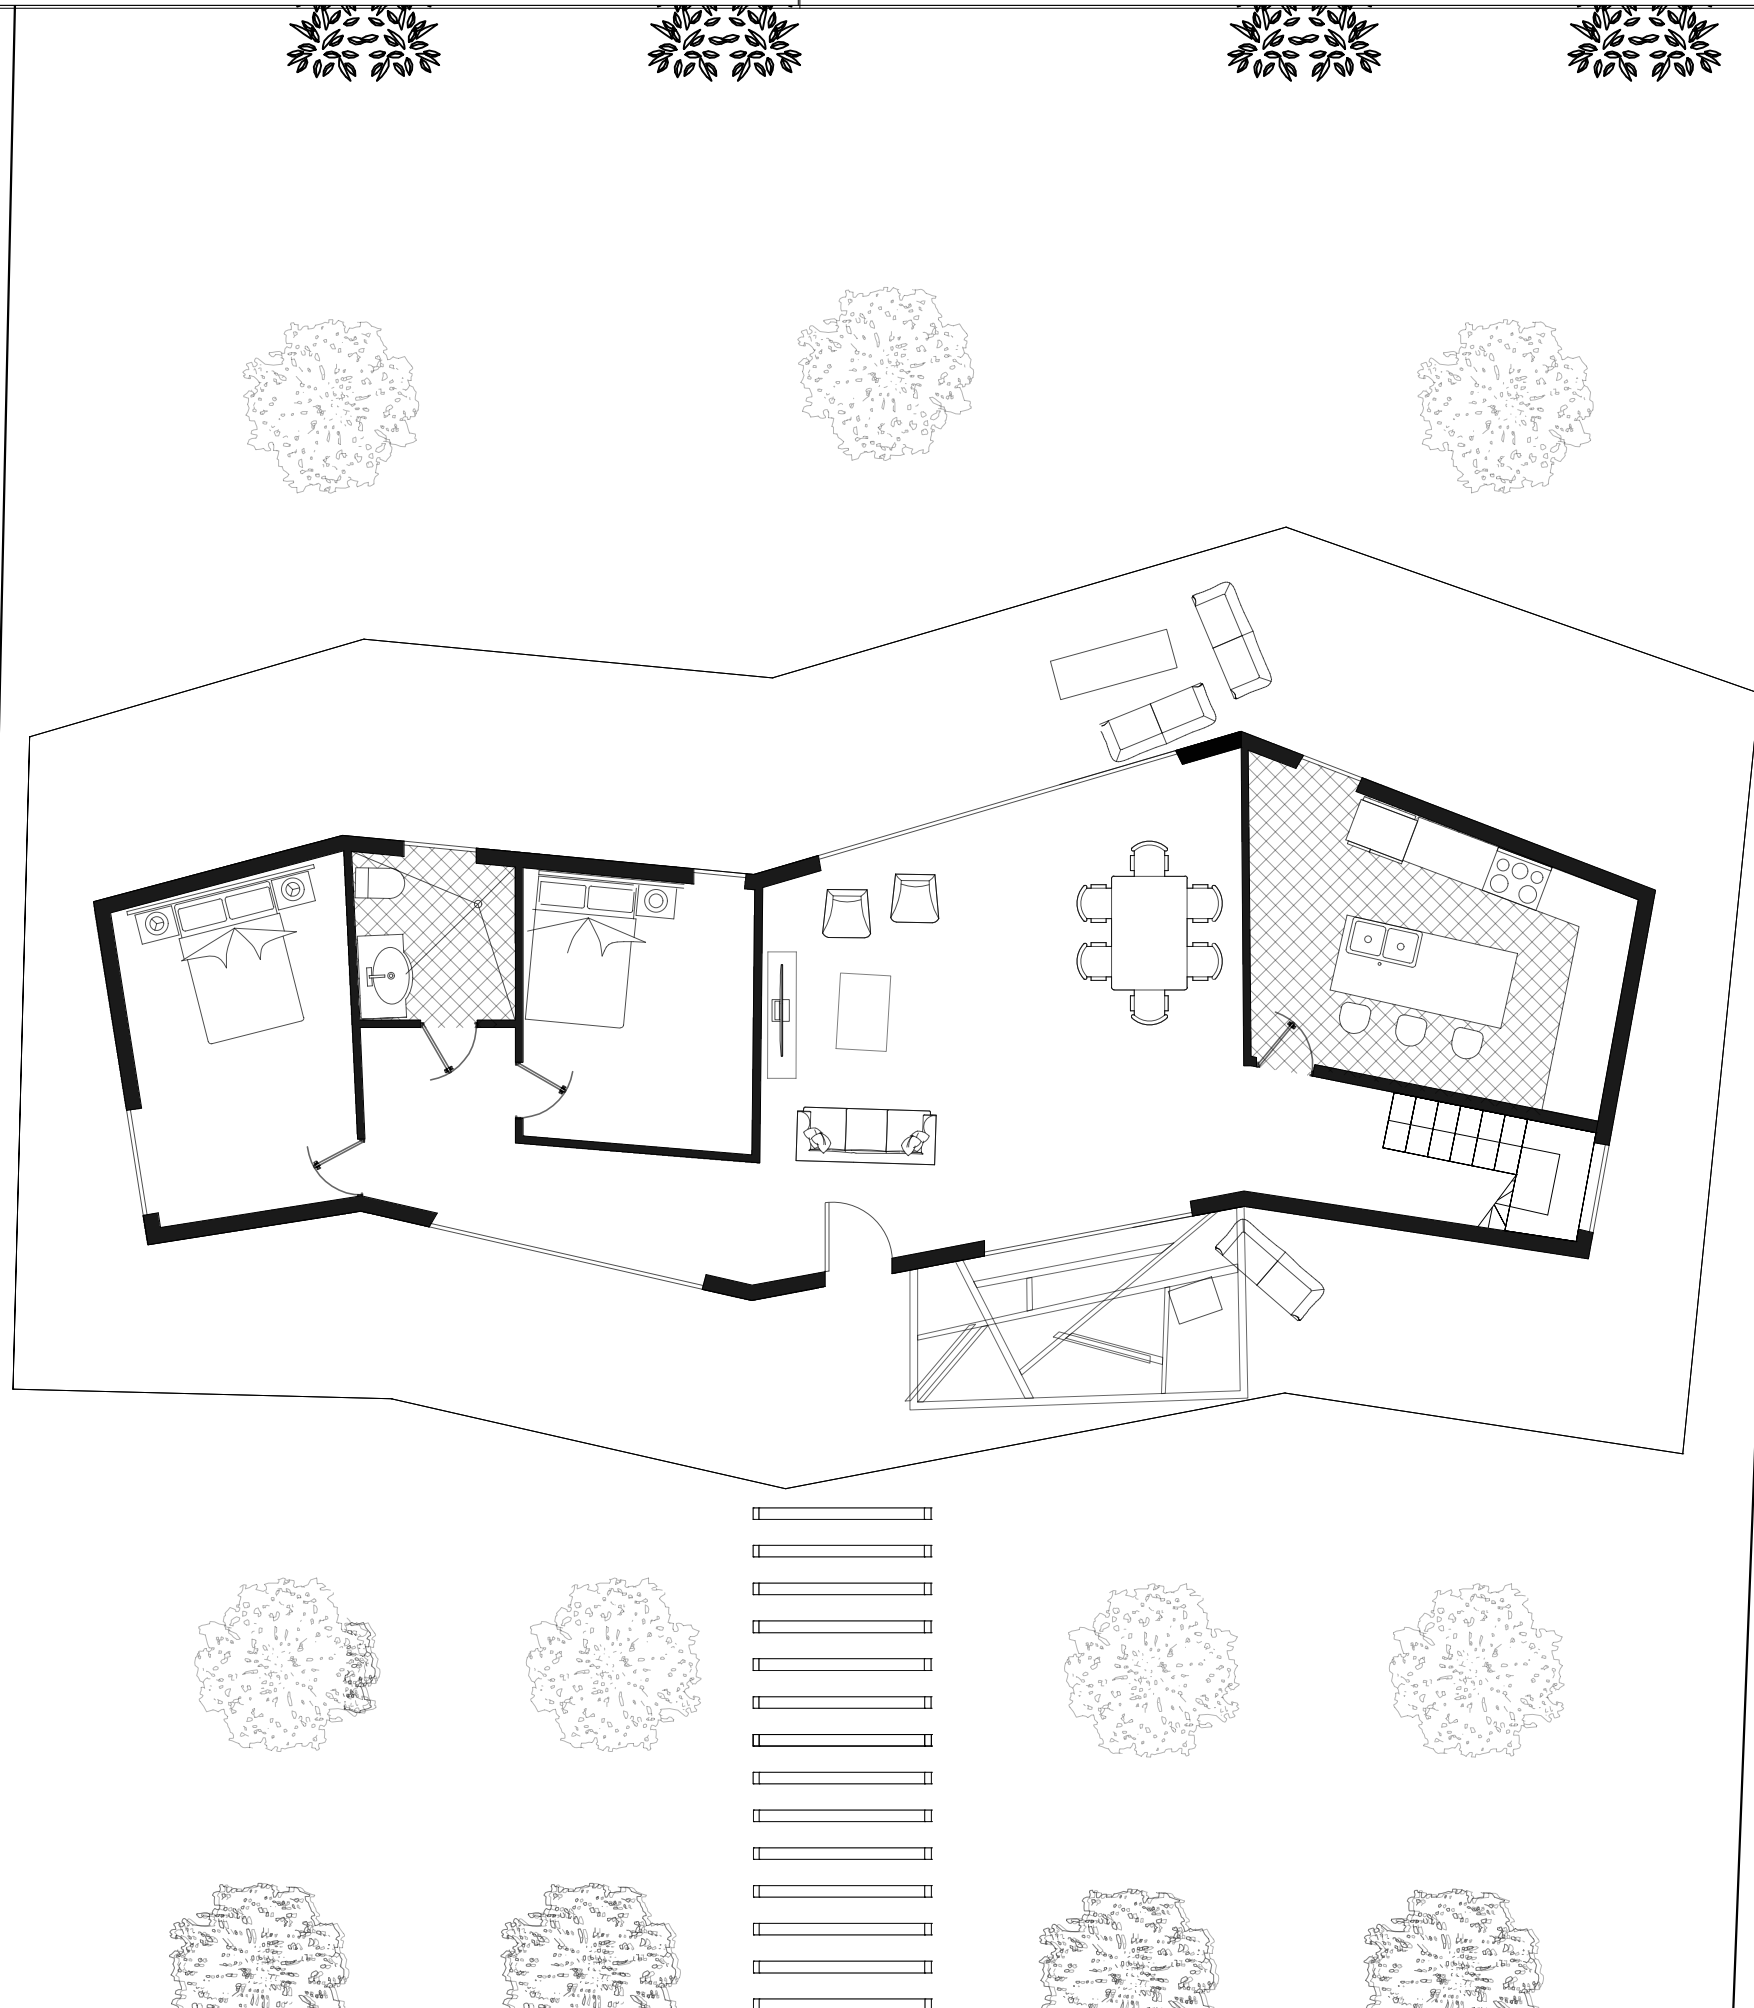

"El presente documento es copia de su original del que es autor el Arquitecto IVÁN FALTOYANO GUEDES. Su utilización total o parcial, así como cualquier reproducción o cesión a terceros, requerirá la previa autorización expresa del autor, que dando en todo caso prohibida cualquier modificación unilateral del mismo."

PROYECTOS 2	PROFESOR: JAVIER FERNANDEZ	PLANO SITUACION PLANTA BAJA
 ESCALA GRAFICA	ALUMNO SERGIO PEINADO	ESCALA / FORMATO 1:100/ A3
		PLANO N° 0
		FECHA 11/01/2024