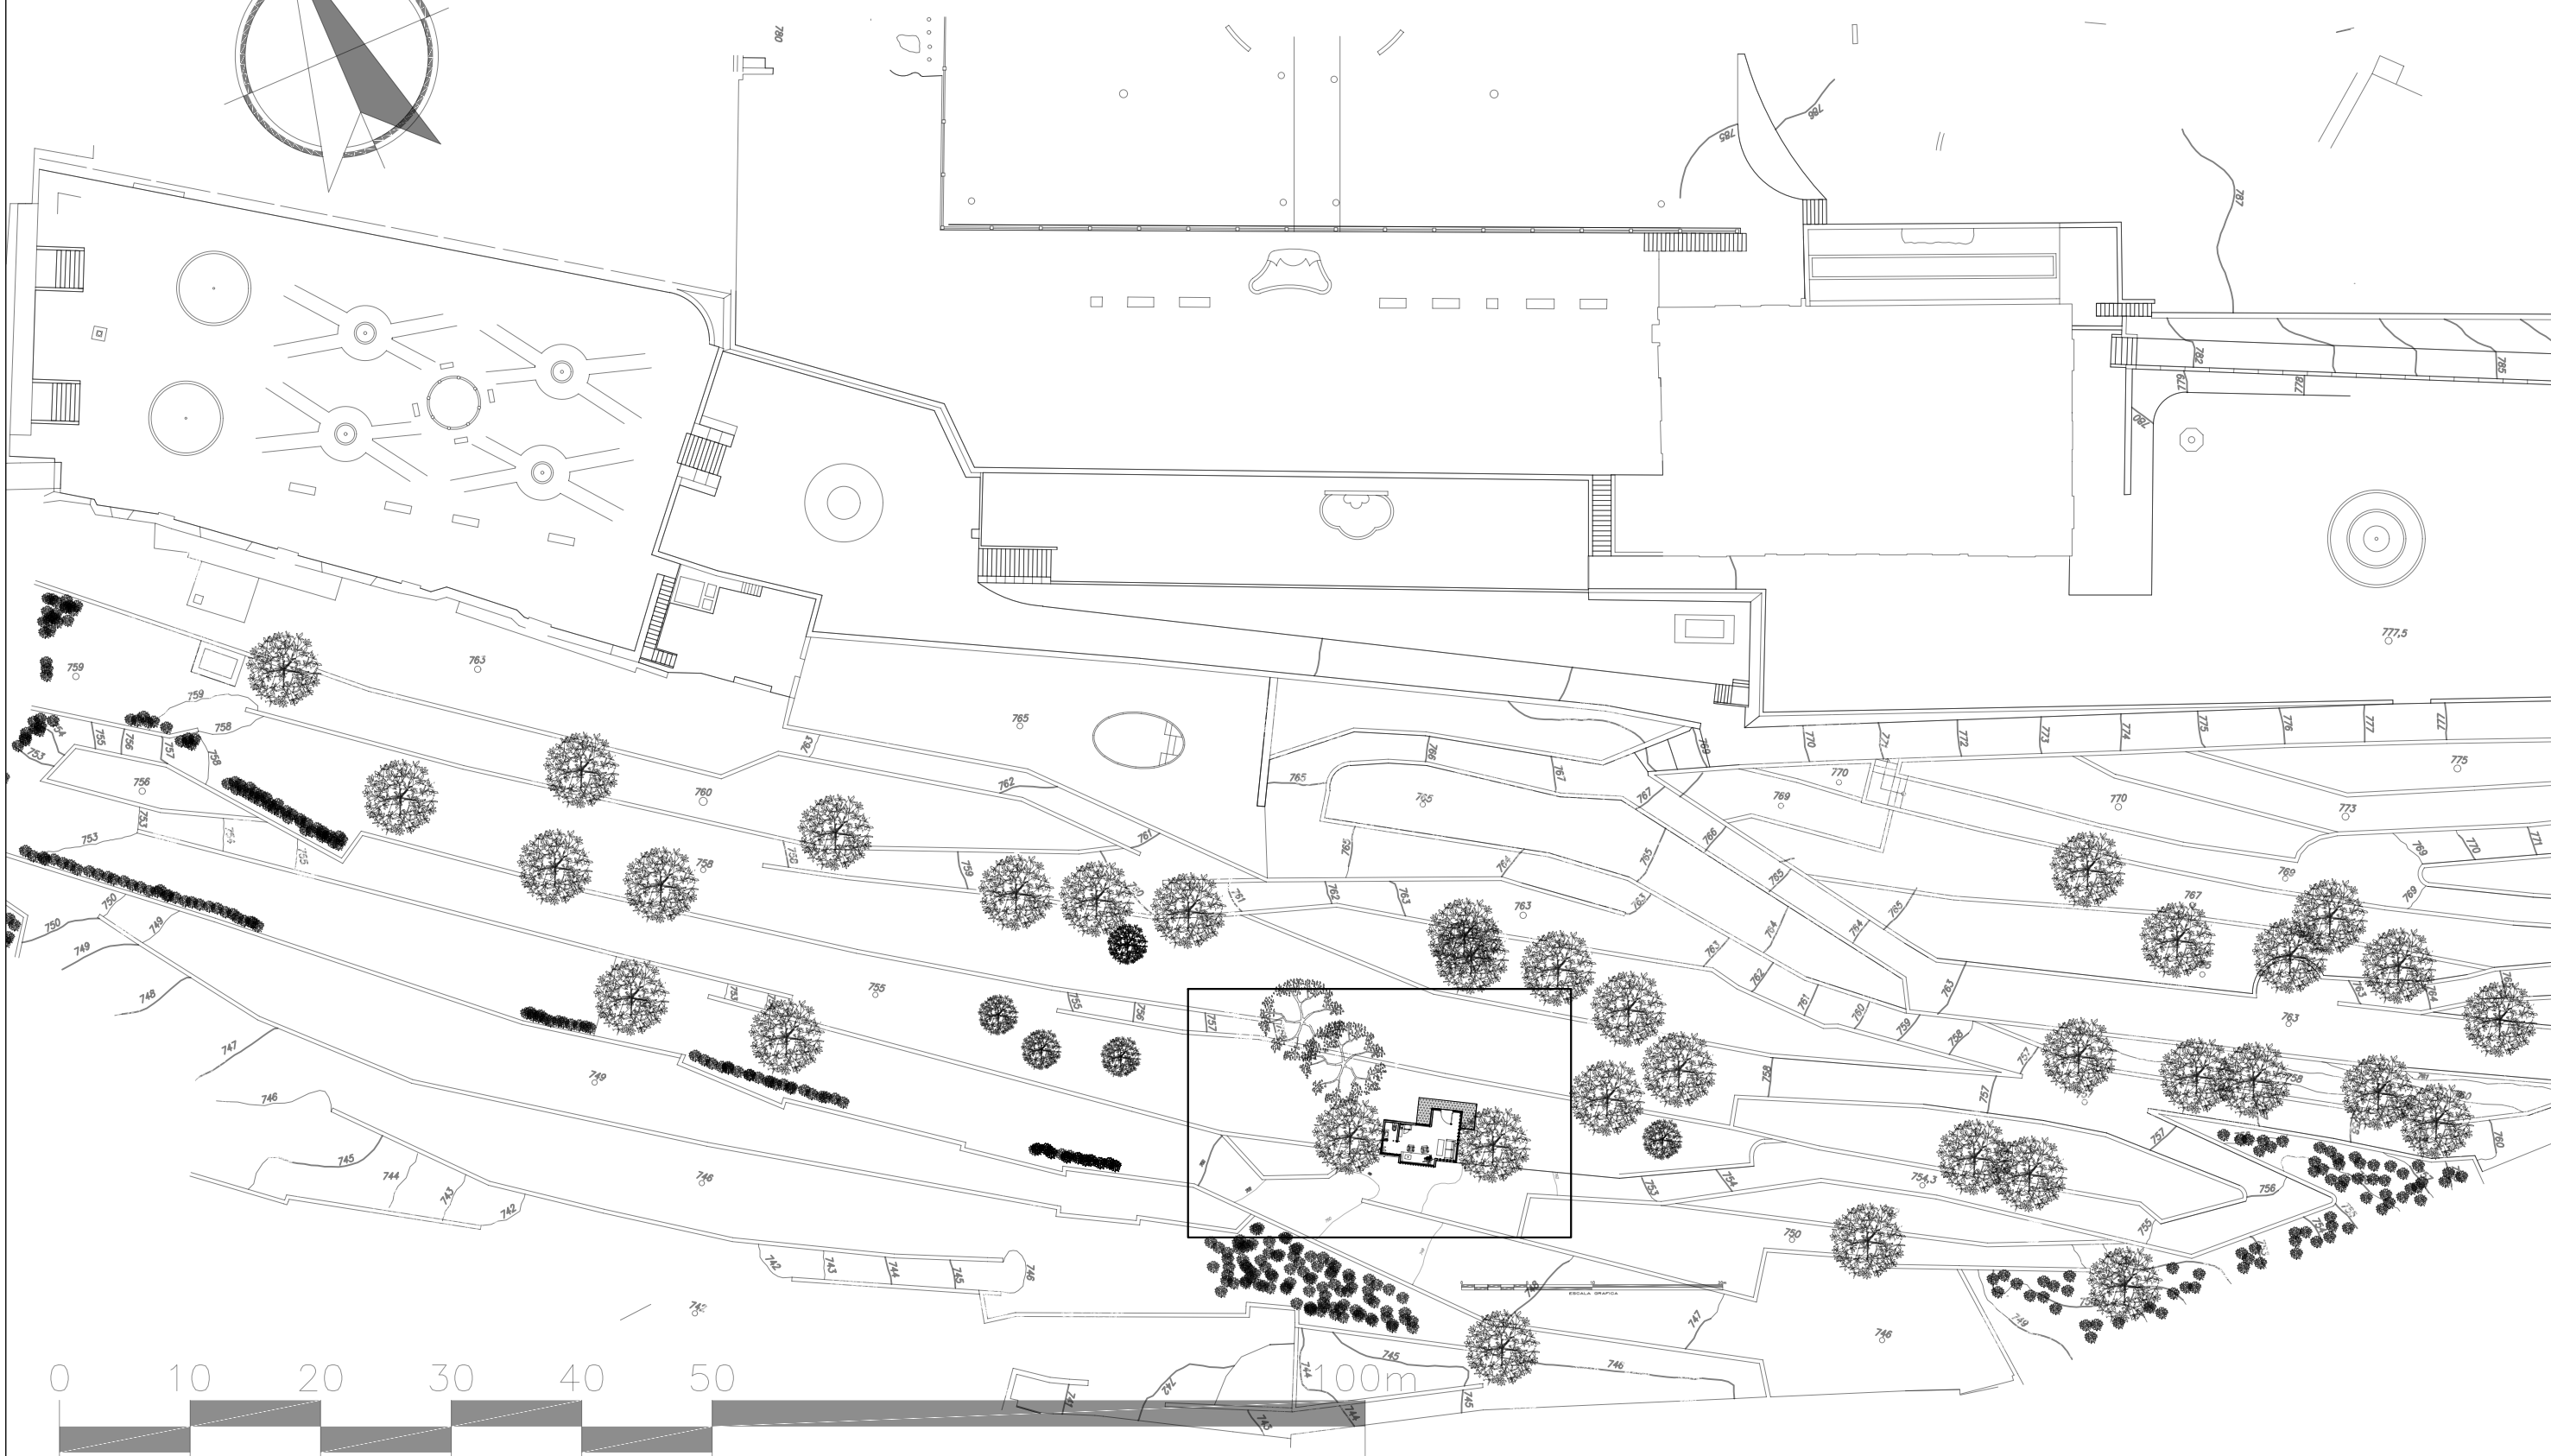

"El presente documento es copia de su original del que es autor el Arquitecto IVAN FALTOYANO GUEDES. Su utilización total o parcial, así como cualquier reproducción o cesión a terceros, requerirá la previa autorización expresa del autor, quedando en todo caso prohibida cualquier modificación unilateral del mismo."

ESCALA GRAFICA

PROYECTO 2 GRUPO B	SERGIO PEINADO	TITULO PLANO PLANO SITUACION	
CARMEN DE LOS MARTIRES	PROFESOR JAVIER FERNANDEZ	ESCALA / FORMATO	1:500/A3
		FECHA	12 ENERO 2023
			PLANO N° 1