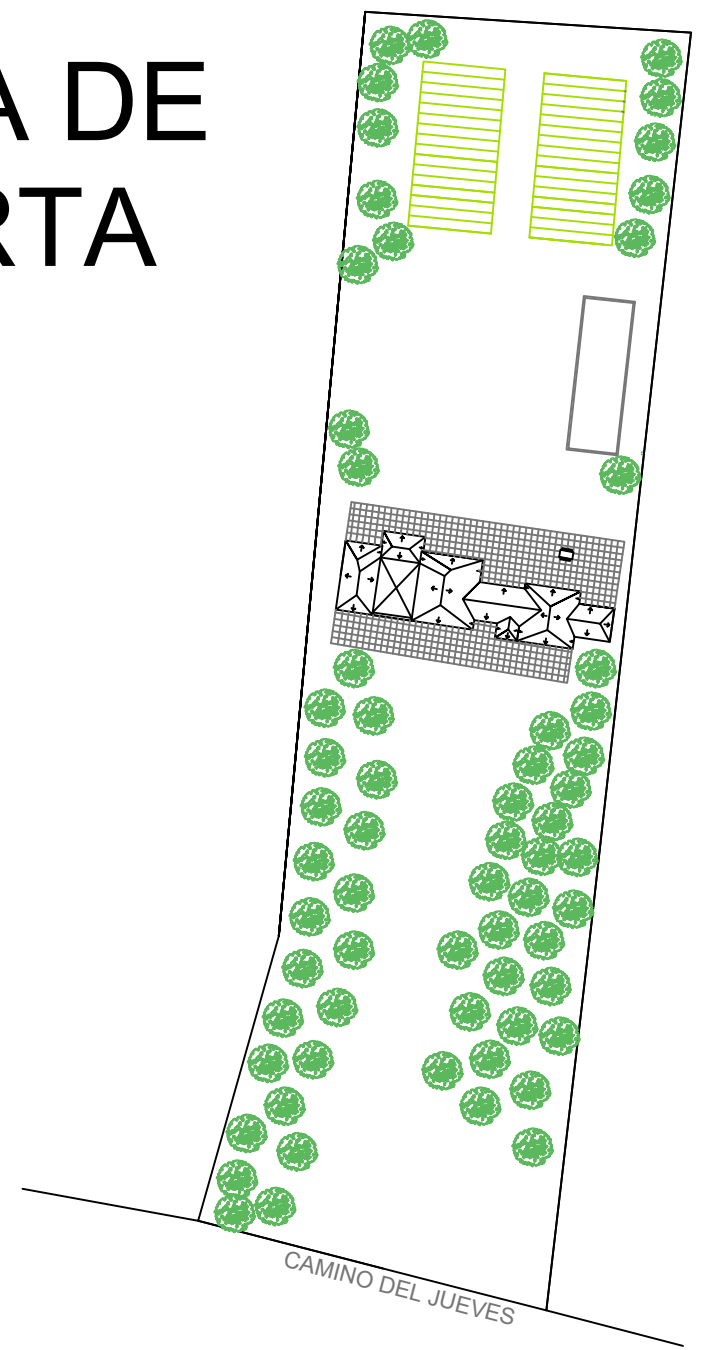

ALZADO SUR

PLANTA

ALZADO NORTE

ALZADO ESTE

ALZADO OESTE

PLANTA DE CUBIERTA

PLANIMETRÍA BÁSICA	ESCALA 1:100	ESTUDIO EN LA VEGA DE GRANADA, CAMINO DEL JUEVES	
		ALUMNA: ELENA ABEL ALCAIDE	PROFESOR: JAVIER FERNANDEZ
PLANTA Y ALZADOS	0.1 2.3 4.5 10m	PROYECTOS 2	GRUPO B