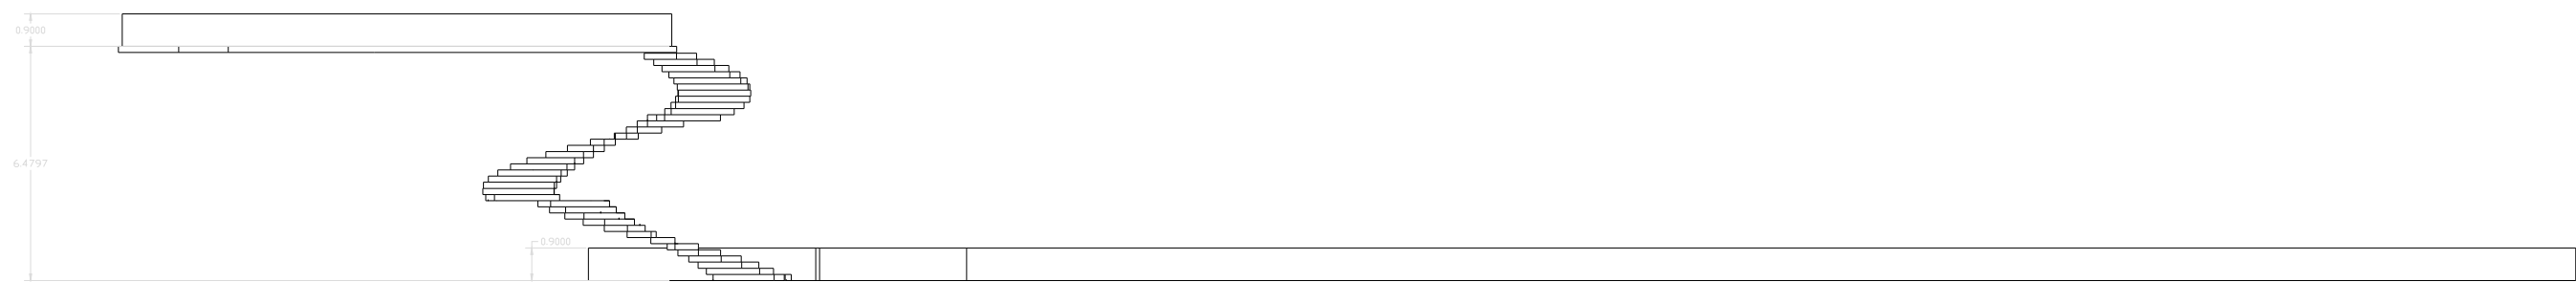

# Alzado mirador acotada

E: 1:200