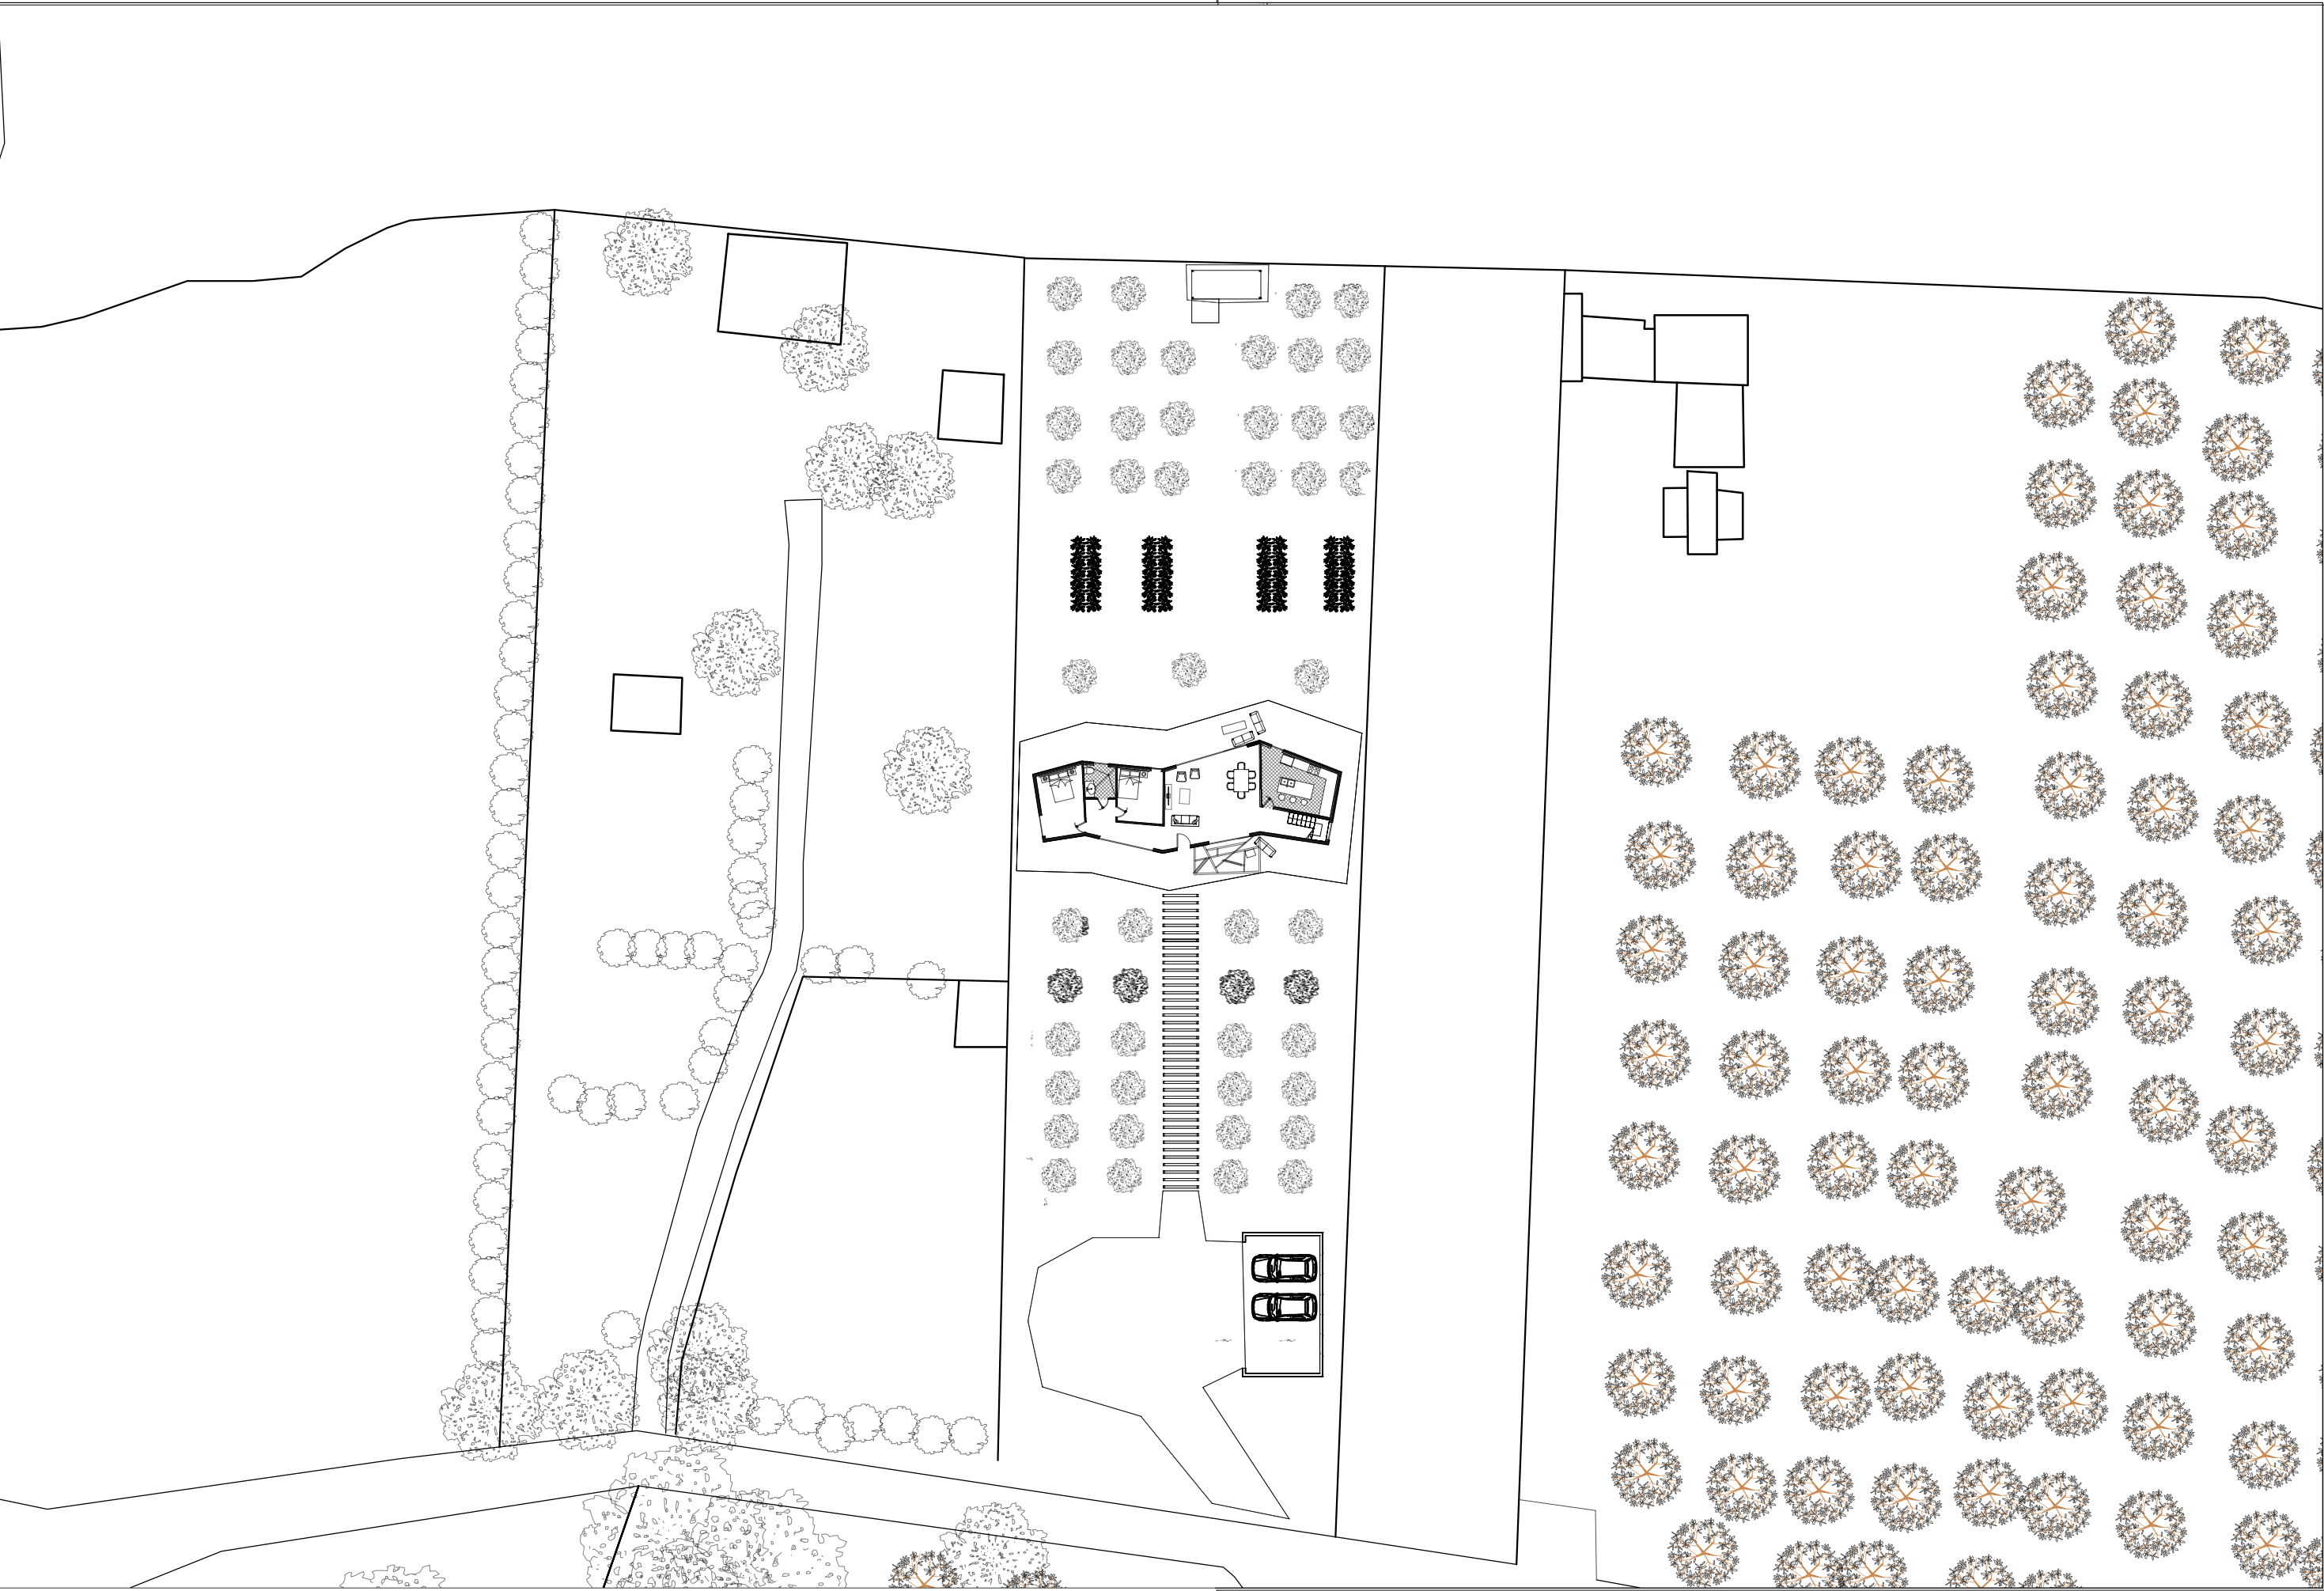

"El presente documento es copia de su original del que es autor el Arquitecto IVÁN FALTOYANO GUEDES. Su utilización total o parcial, así como cualquier reproducción o cesión a terceros, requerirá la previa autorización expresa del autor, que dando en todo caso prohibida cualquier modificación unilateral del mismo."

PROYECTOS 2	PROFESOR: JAVIER FERNANDEZ	PLANO SITUACION PLANTA	
 ESCALA GRAFICA	ALUMNO SERGIO PEINADO	ESCALA / FORMATO 1:400/ A3	PLANO N° 0
		FECHA 11/01/2024	