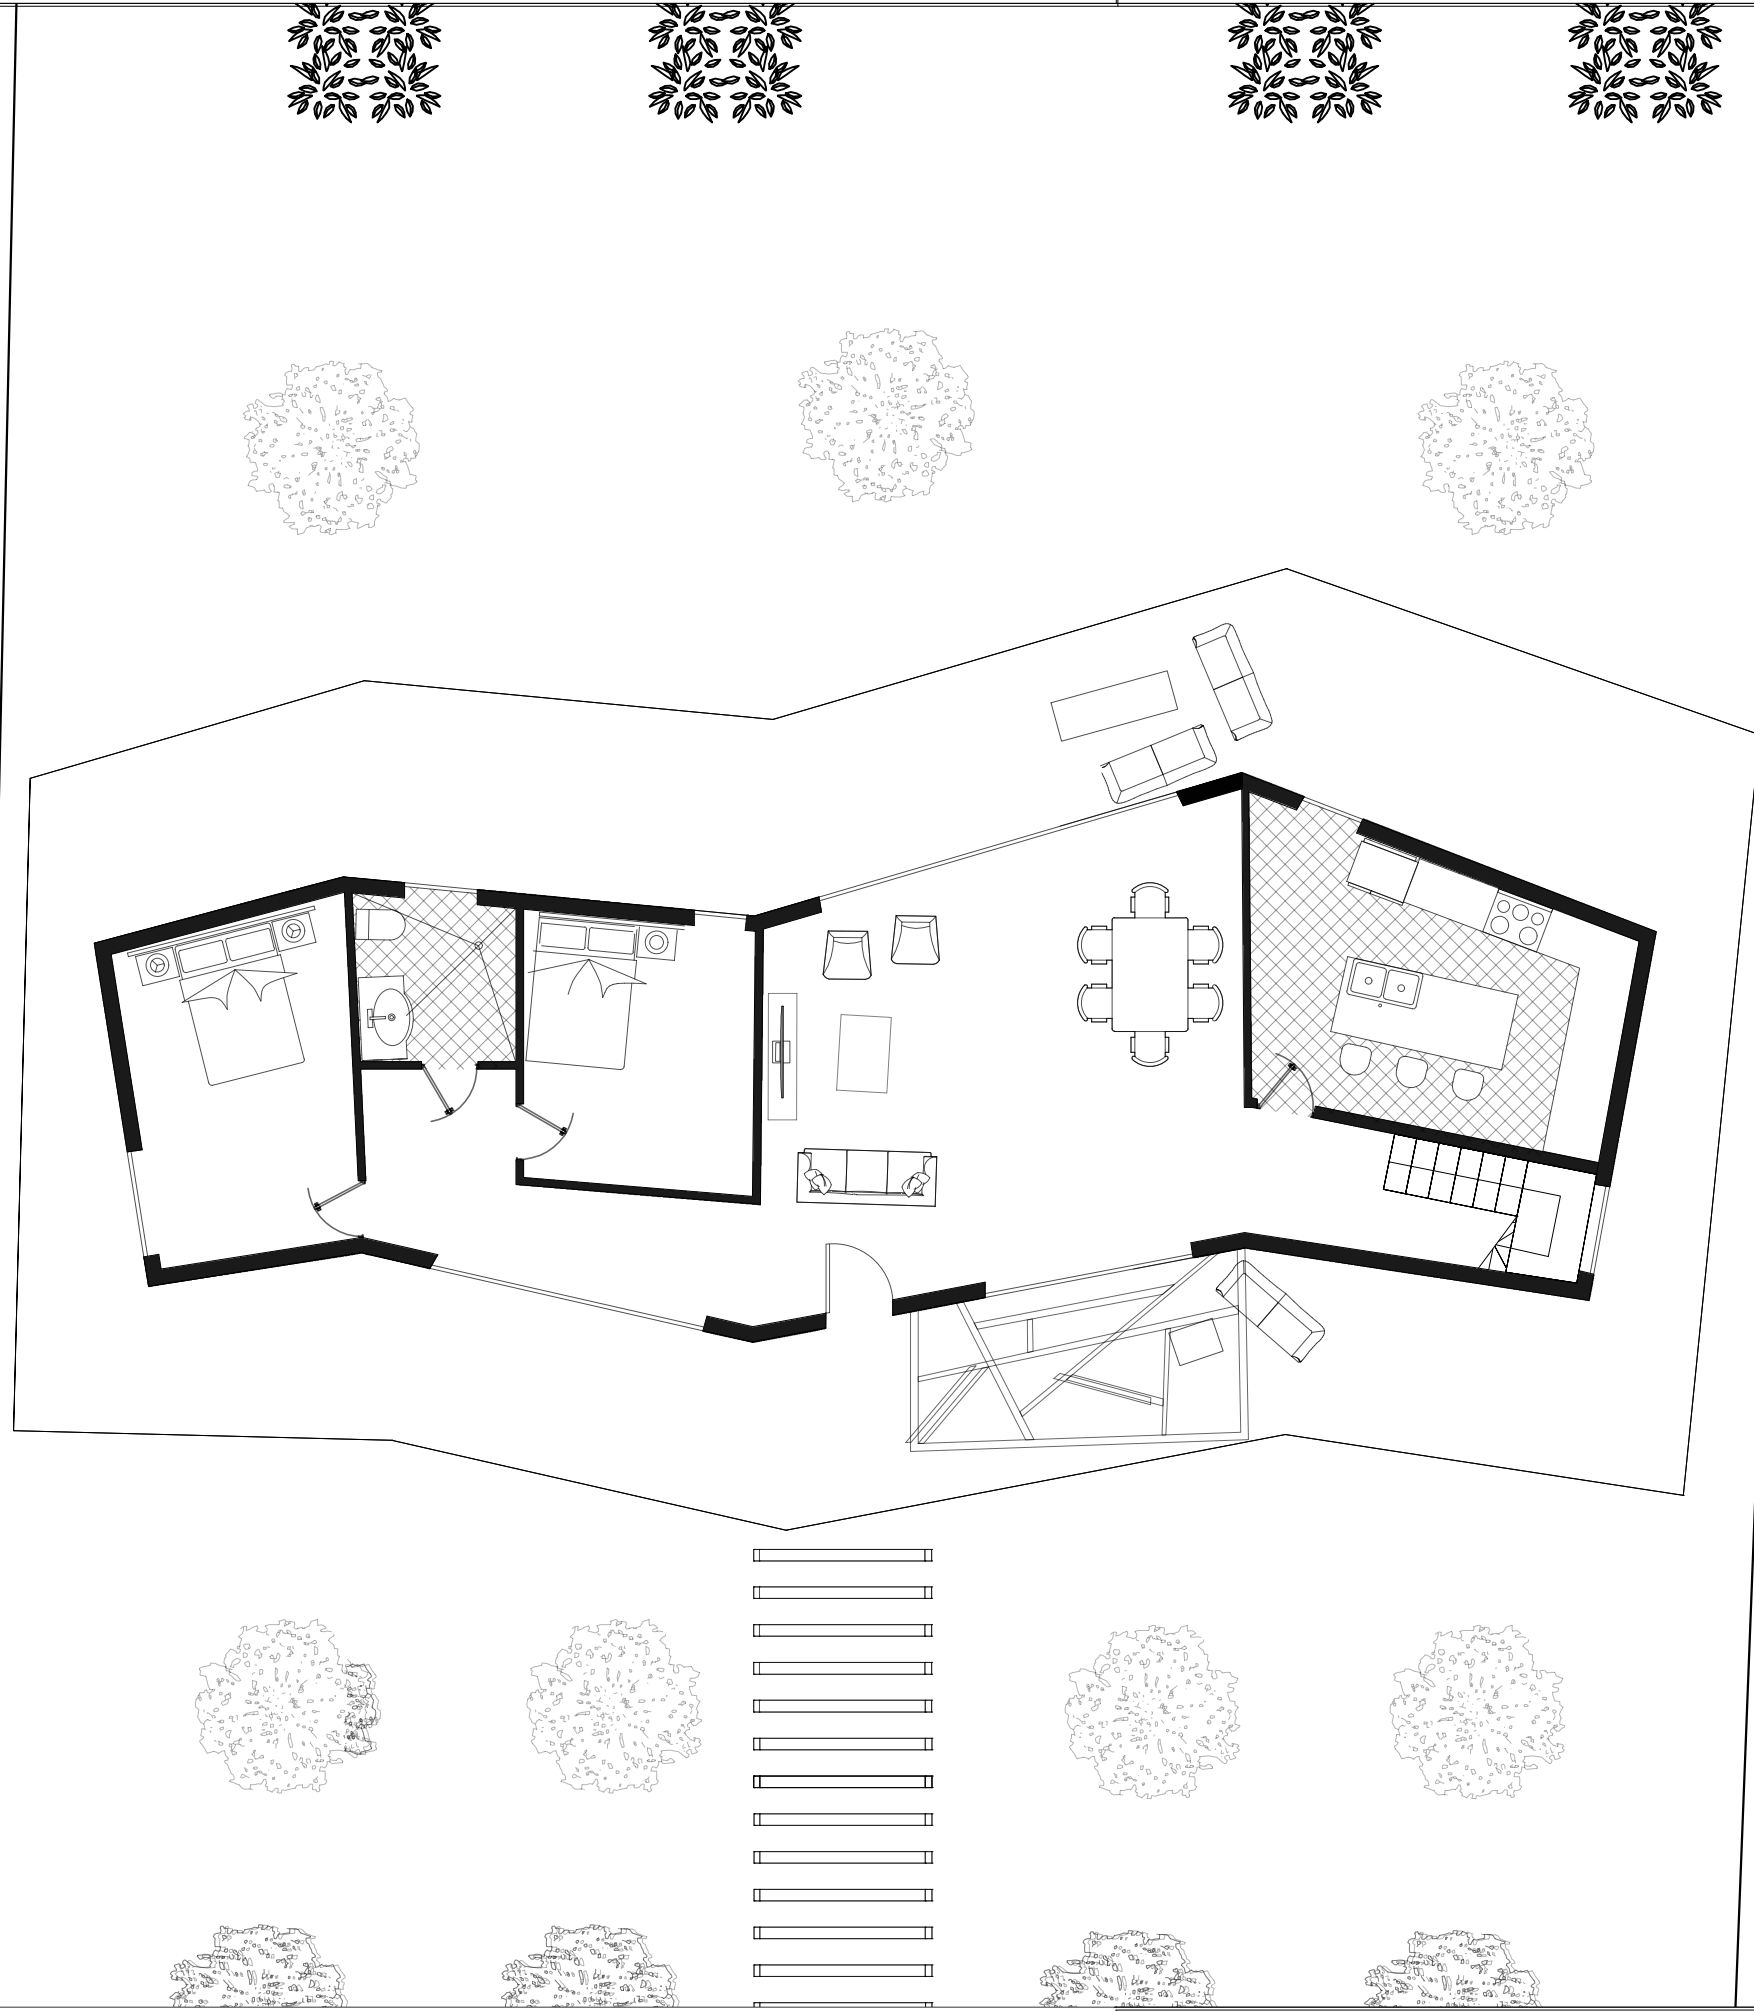

"El presente documento es copia de su original del que es autor el Arquitecto IVÁN FALTOYANO GUEDES. Su utilización total o parcial, así como cualquier reproducción o cesión a terceros, requerirá la previa autorización expresa del autor, quedando en todo caso prohibida cualquier modificación unilateral del mismo."

PROYECTOS 2	PROFESOR: JAVIER FERNANDEZ	PLANO SITUACION PLANTA BAJA	
 ESCALA GRAFICA	ALUMNO SERGIO PEINADO	ESCALA / FORMATO 1:100/ A3	PLANO N° 0
		FECHA 11/01/2024	