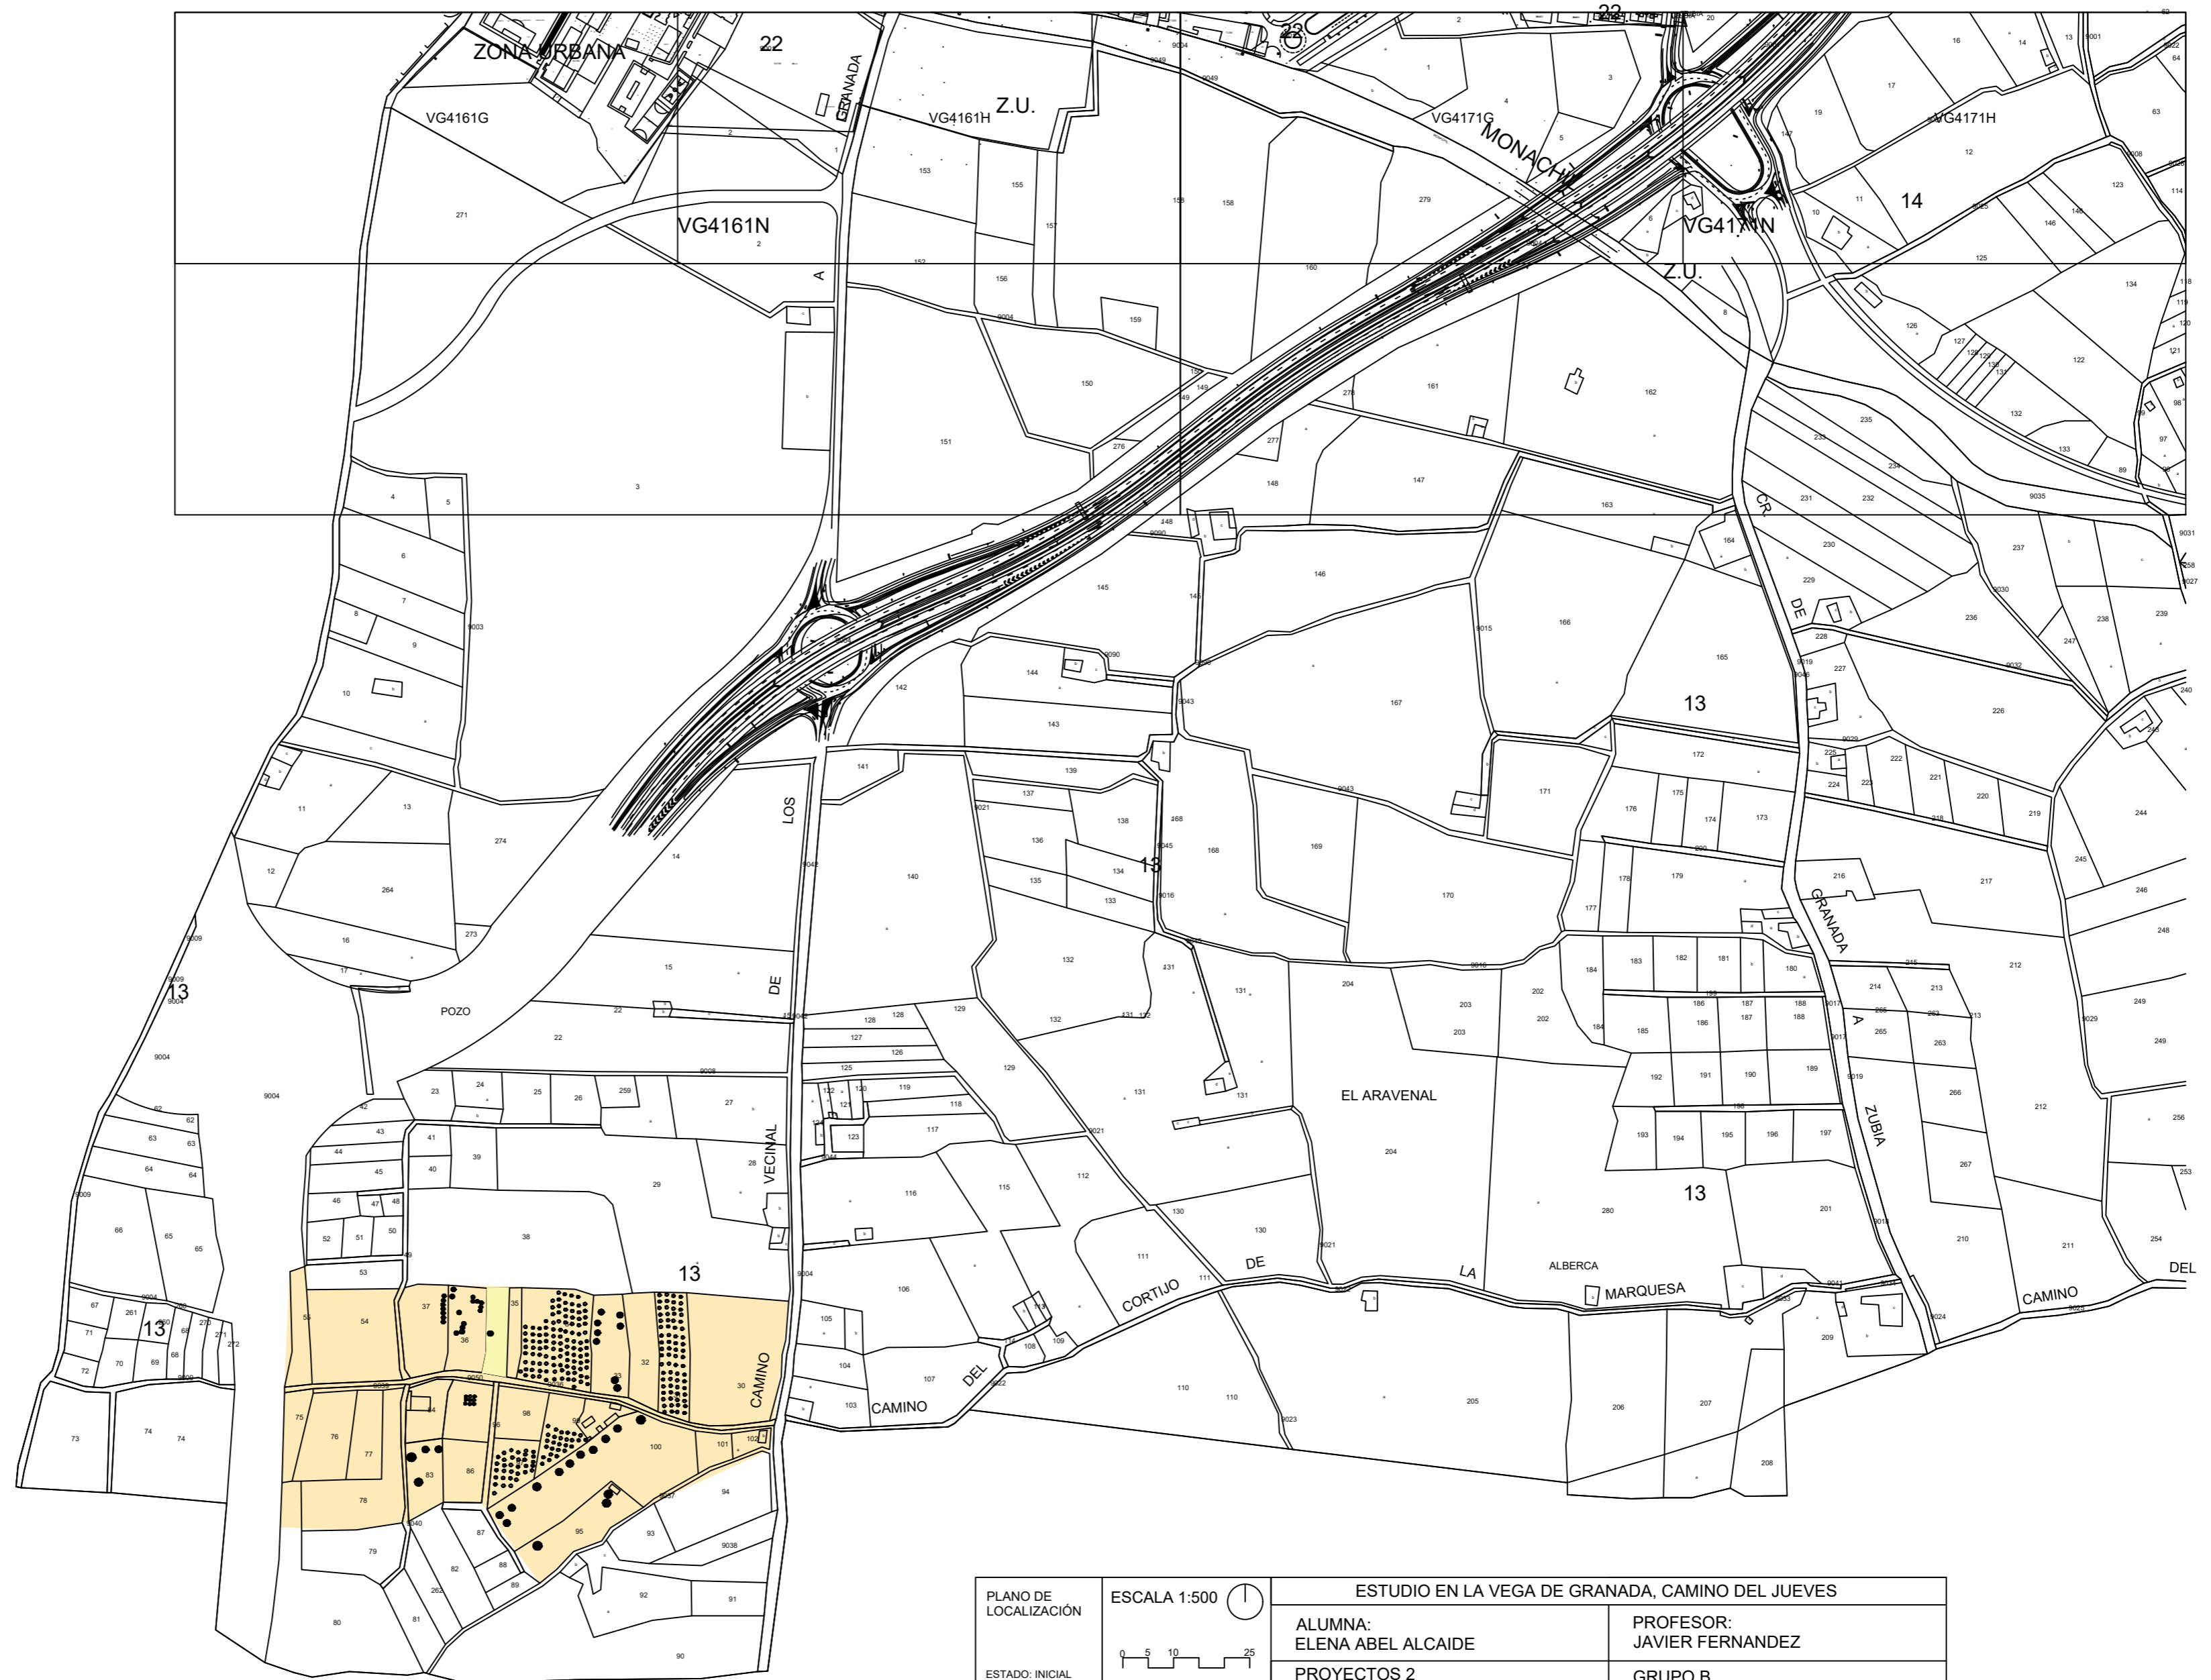

TERMINO MUNICIPAL
DE
ARMILLA

PLANO DE LOCALIZACIÓN	ESCALA 1:500	ESTUDIO EN LA VEGA DE GRANADA, CAMINO DEL JUEVES	
		ALUMNA: ELENA ABEL ALCAIDE	PROFESOR: JAVIER FERNANDEZ
ESTADO: INICIAL		PROYECTOS 2	GRUPO B