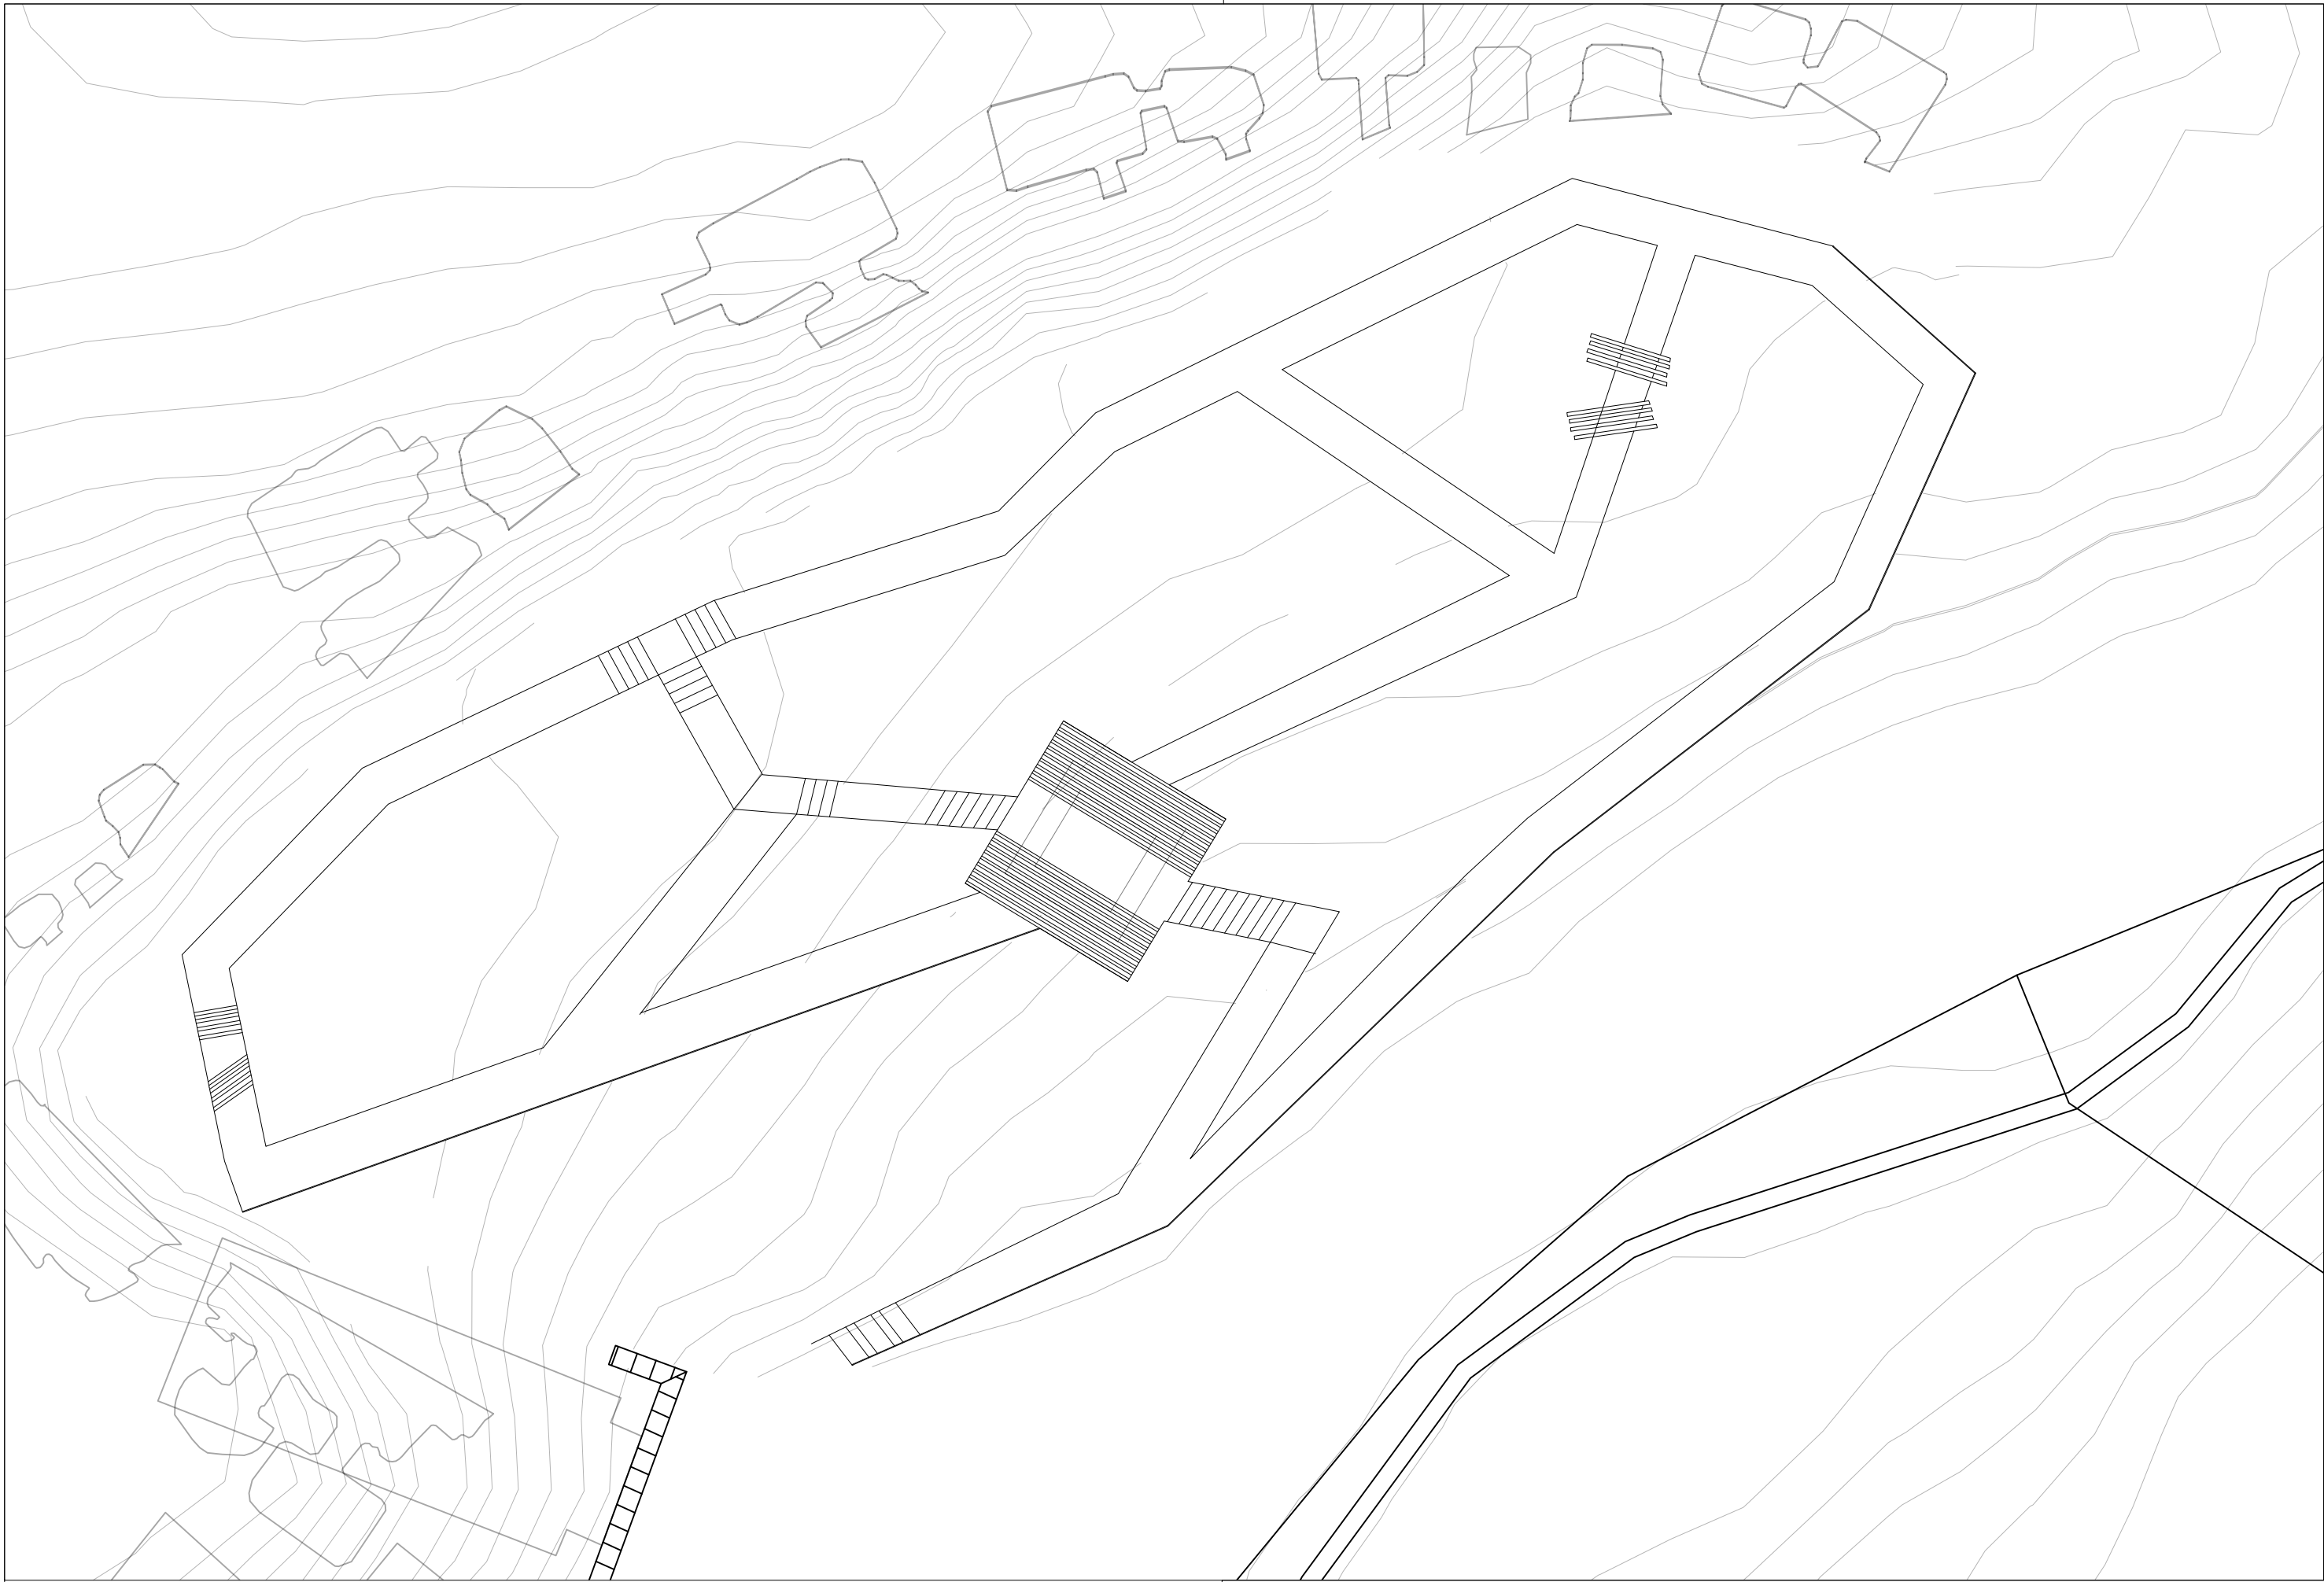

"El presente documento es copia de su original del que es autor el Arquitecto IVÁN FALTOYANO GUEDES. Su utilización total o parcial, así como cualquier reproducción o cesión a terceros, requerirá la previa autorización expresa del autor, quedando en todo caso prohibida cualquier modificación unilateral del mismo."

PROYECTOS 1		PLANTA SITUADA
	Sergio Peinado	ESCALA / FORMATO
		1:300
		FECHA
		Mes 202
		PLANO N°
		0