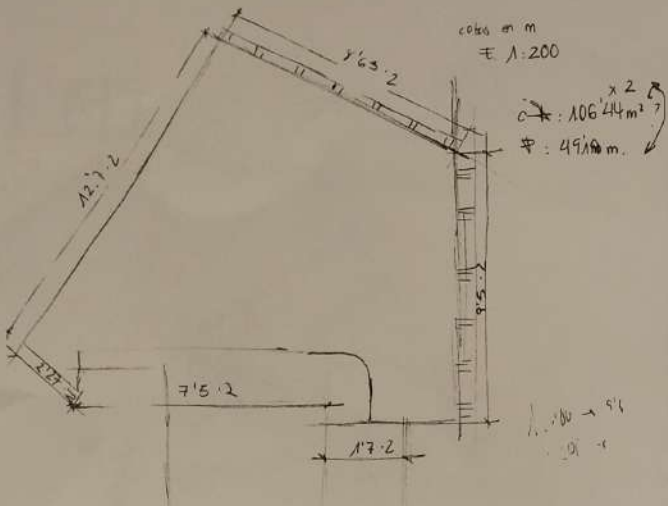

ALHAMBRA

PROYECTO
OBSERVATORIO

+ LIMITADAS POR
ARBOLEDA

01-12-23.

→ muy orgánica
visualmente

h terreno = 777 m

→ Zonas jardinerías que se adaptan a los árboles en el jardín

↳ sin orden aparente

≈ pabellón de pautas y paredes cilíndricas
eliminación de límites al árbol

↳ h → espacio para aislar de la luz (radios) eliminación de límites al árbol

Suspense gallery 2022 : Black Chapel.

↳ SP transición de apreciación + SP para meditación

36" prof x 19" ca. x 31" alt. ca. 41x26cm 76/2cm 28kg

SILLA BOWL

LINA BO BARDI

PROYECTO OBSERVATORIO

o un SP transición con escalera de acceso a un nivel elevado con vistas y el g.