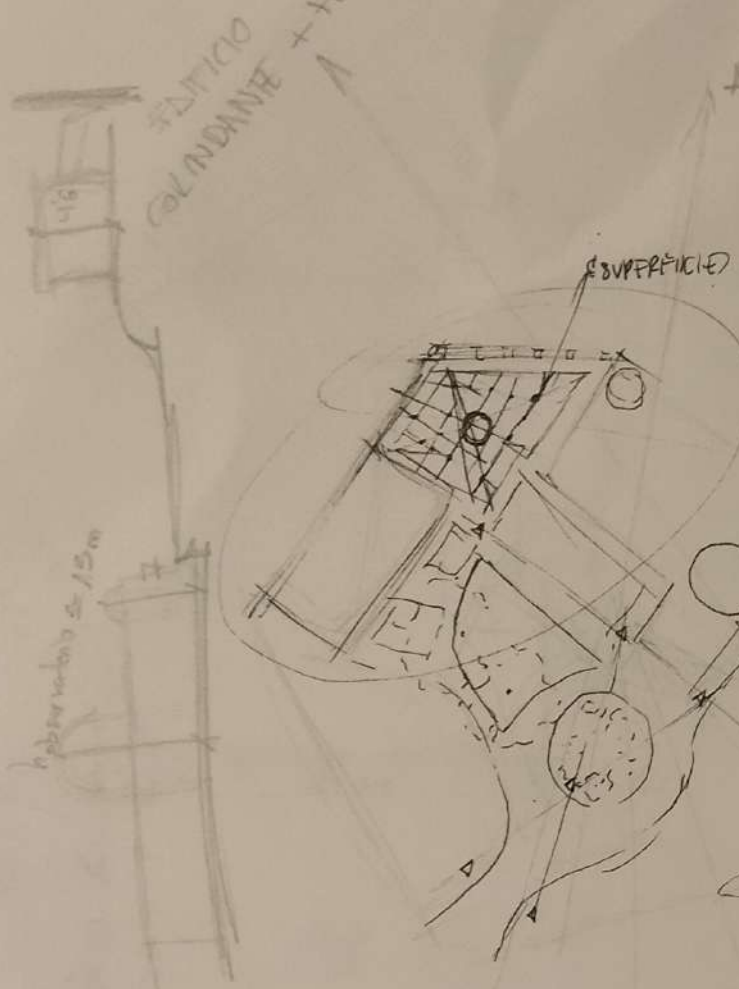

ALHAMBRA

PROYECTO
OBSERVATORIO

+ LIMITADAS POR
ARBOLEDA

01-12-23.

→ muy orgánica
visualmente

h terreno = 777 m

→ Zonas jardinerías que se adaptan a los árboles en el jardín

↳ sin orden aparente

≈ jardín donde las plantas sean exposición

(trama generada a través de intersecciones de las pautas que van surgiendo)

"el árbol" el SP para el espacio de observación

- SP para el espacio de observación?

≈ pabellón de pautas y paredes cilíndricas
eliminación de límites al árbol

↳ h → espacio para aislar de la luz (radios) eliminación de límites al árbol

Suspense gallery 2022 : Black Chapel.

↳ SP transición de apreciación + SP para meditación

36" prof x 19" ca. x 31" alt. ca. 41x26cm 76/2cm 28kg

SILLA BOWL

LINA BO BARDI

PROYECTO OBSERVATORIO

o un SP transición con escalera de acceso a un nivel elevado con vistas y el g.