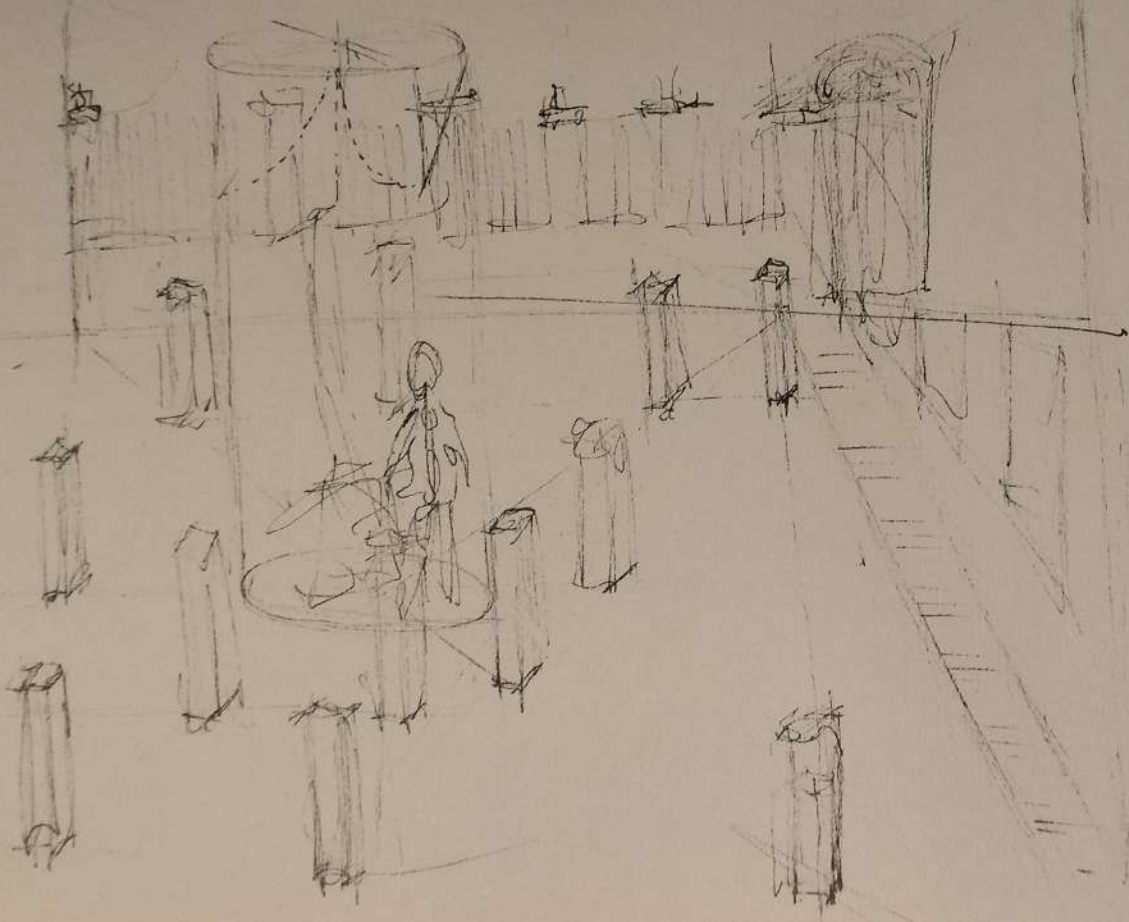

ALHAMBRA

PROYECTO
OBSERVATORIO

+ LIMITADAS POR
ARBOLEDA

01-12-23.

→ muy orgánica
visualmente

h terreno = 777 m

→ Zonas jardinerías que se adaptan a los árboles en el jardín

↳ sin orden aparente

≈ jardín donde las plantas sean exposición

(trama generada a través de intersecciones de las pautas que van surgiendo)

"el árbol" el SP para el espacio de observación

- SP para el espacio de observación?

≈ pabellón de pautas y paredes cilíndricas
eliminación de límites al árbol

↳ h → espacio para aislar de la luz (radios) eliminación de límites al árbol

Suspense gallery 2022 : Black Chapel.

↳ SP transición de apreciación + SP para meditación

36" prof x 19" ca. x 31" alt. ca. 41x26cm 76/2cm 28kg

SILLA BOWL

LINA BO BARDI

PROYECTO OBSERVATORIO

o un SP transición con escalera de acceso a un nivel elevado con vistas y el g.