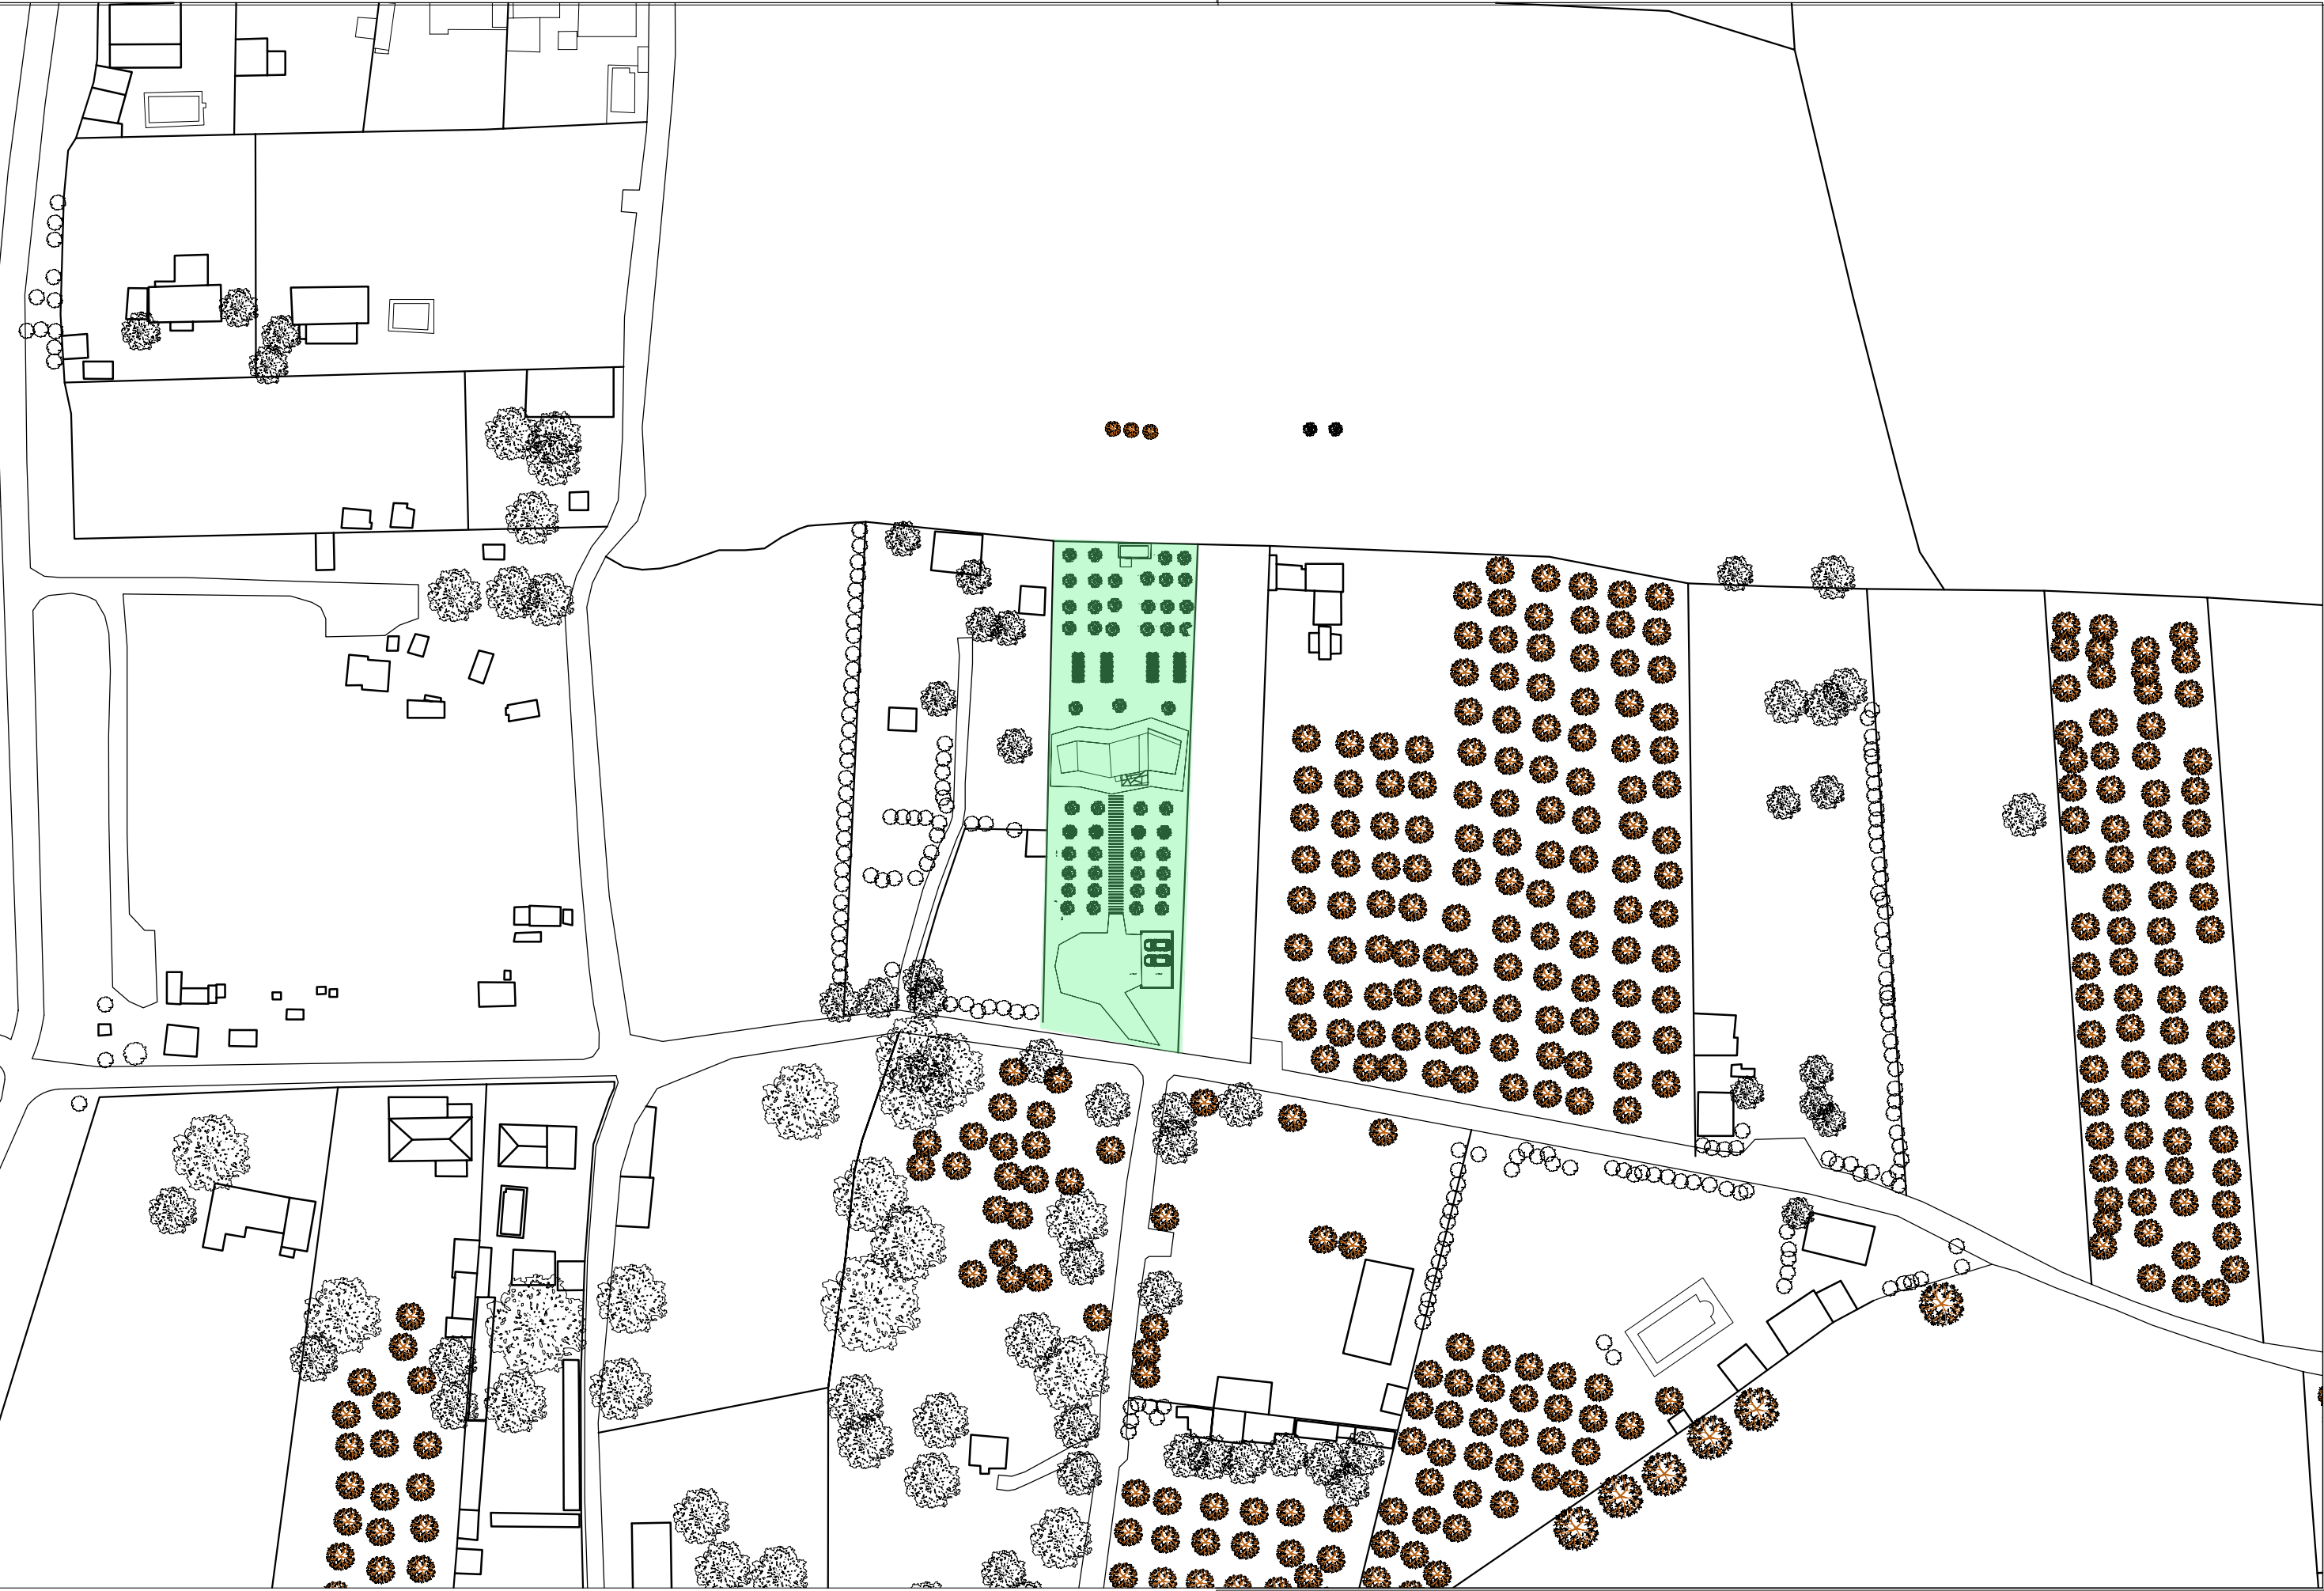

El presente documento es copia de su original del que es autor el Arquitecto IVÁN FALTOYANO GUEDES. Su utilización total o parcial, así como cualquier reproducción o cesión a terceros, requerirá la previa autorización expresa del autor, quedando en todo caso prohibida cualquier modificación unilateral del mismo.

PROYECTOS 2	PROFESOR: JAVIER FERNANDEZ	PLANO SITUACION	
 ESCALA GRAFICA	ALUMNO SERGIO PEINADO	ESCALA / FORMATO 1:1000/ A3	PLANO Nº 0
		FECHA 11/01/2024	