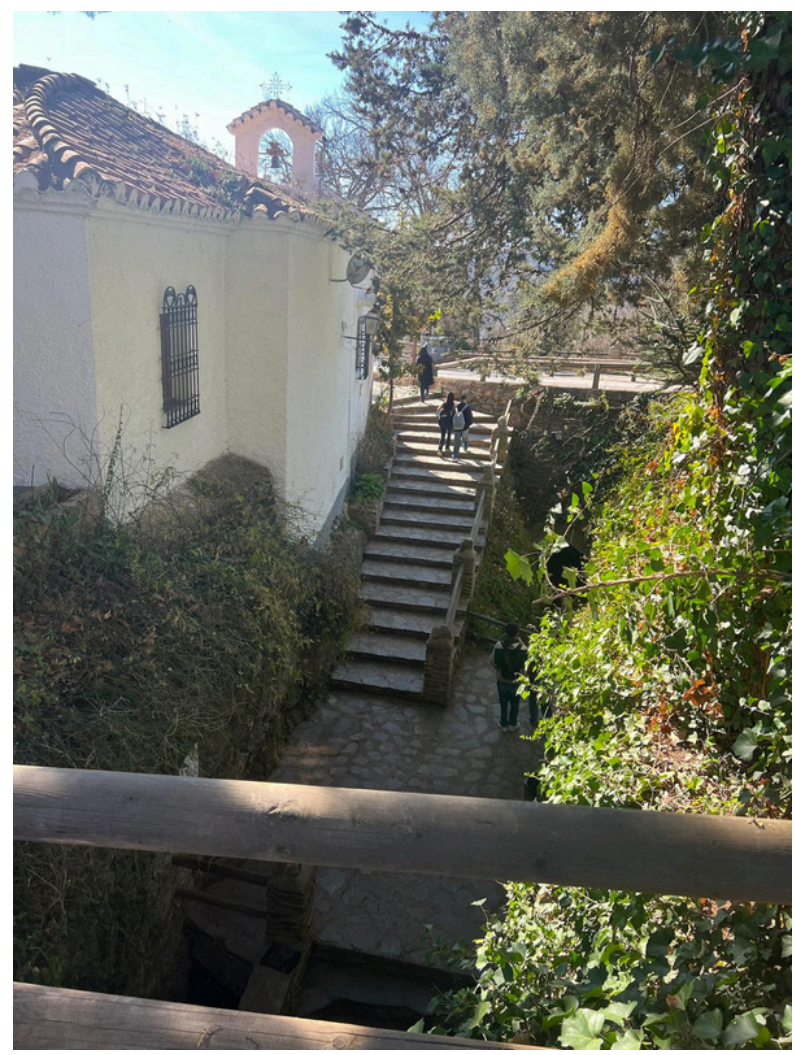

INTERVENCIÓN FUENTE AGRIA- PÓRTUGOS

Mi proyecto se centra en crear un espacio más natural en la localidad de Portugos, recreando su origen, eliminando algunos cambios que se han producido en él.

Concretamente mi intervención se encuentra enfocada en Fuente Agria. Quiero crear de Fuente Agria un lugar más amplio y acogedor, llevando a cabo una serie de cambios que mejoraran el ambiente de esta zona.

Fuente agria

Escaleras de bajada

En primer lugar, modificar las escaleras creando unas de menor escala, dando lugar a una zona mas amplia.

En segundo lugar, eliminar el hormigon que se encuentra en el suelo, permitiendo la bajada del nivel del terreno y junto a esto, eliminar cualquier barrera que no permita el paso del agua del rio que baja desde lo más alto de Portugos, de esta forma creamos un espacio más natural, sin eliminar la esencia de Fuente Agria.